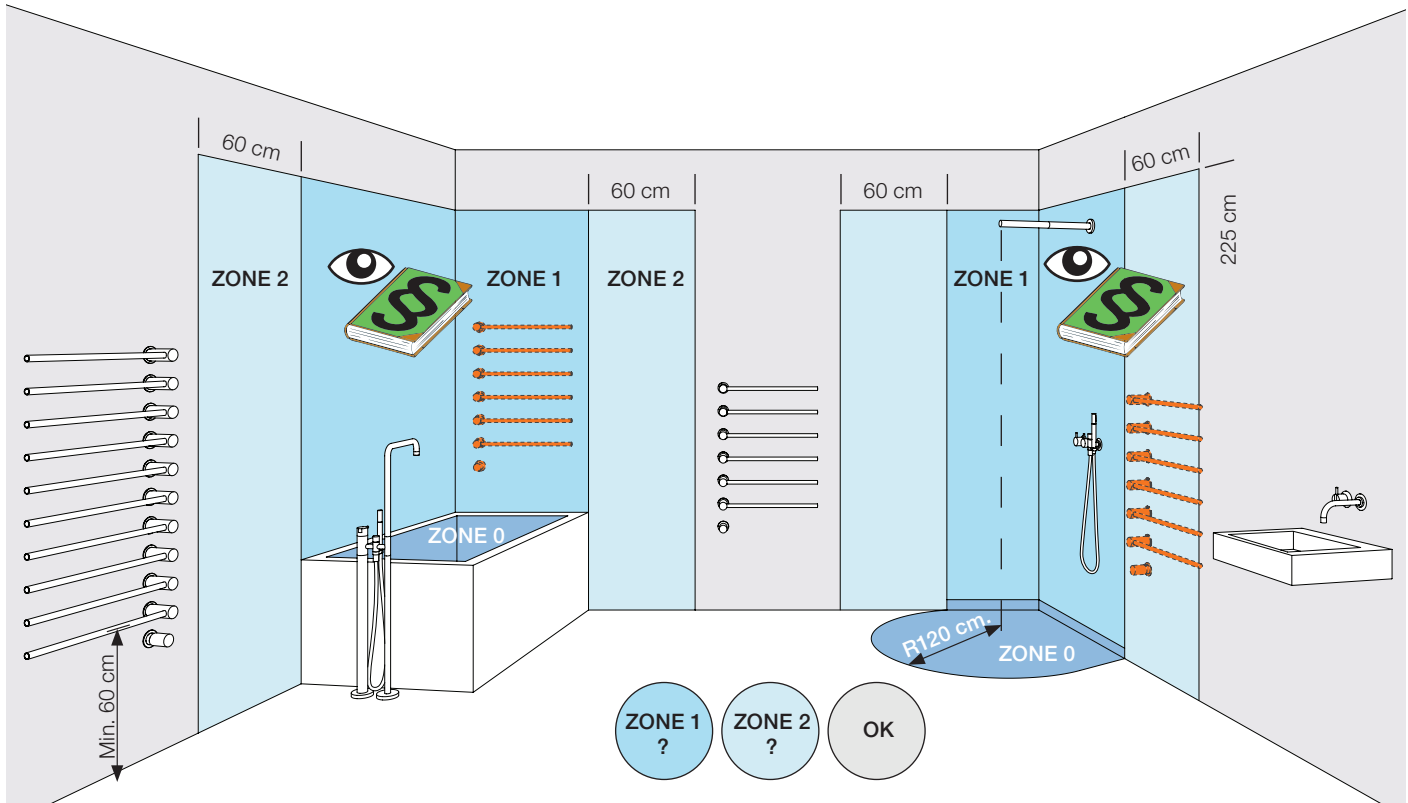

Planning

VOLA T39EL (230V)

Handdoekwarmer – elektrisch.
Temperatuurstelling tussen 20° en 50° Celsius.
Thermisch beveiligd op vol vermogen (50° Celsius).
Verbruik: 10W per stang.
Voorzien van 3 meter kabel H05VV-F (tbv inbouwdeel).

VOLA Nederland B.V.
Valkenburgerstraat 23
1011 MG Amsterdam
Tel. 020 36 56 356
info.nl@vola.com
www.vola.com

Gelieve de lokale richtlijnen te volgen voor installatie, aangezien de installatiezone kan verschillen van deze tekening.

0	1	2	3	4	⌚
OFF	20°C 68°F	30°C 86°F	40°C 104°F	50°C 122°F	50°C 122°F