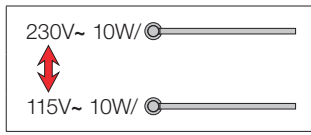

Planning

VOLA T39EL (230V)

Handdoekwarmer – elektrisch.
Temperatuurstelling tussen 20° en 50° Celsius.
Thermisch beveiligd op vol vermogen (50° Celsius).
Verbruik: 10W per stang.
Voorzien van 3 meter kabel H05VV-F (tbv inbouwdeel).

VOLA Nederland B.V.
Valkenburgerstraat 23
1011 MG Amsterdam
Tel. 020 36 56 356
info.nl@vola.com
www.vola.com

Gelieve de lokale richtlijnen te volgen voor installatie, aangezien de installatiezone kan verschillen van deze tekening.

0	1	2	3	4	⌚
OFF	20°C 68°F	30°C 86°F	40°C 104°F	50°C 122°F	50°C 122°F