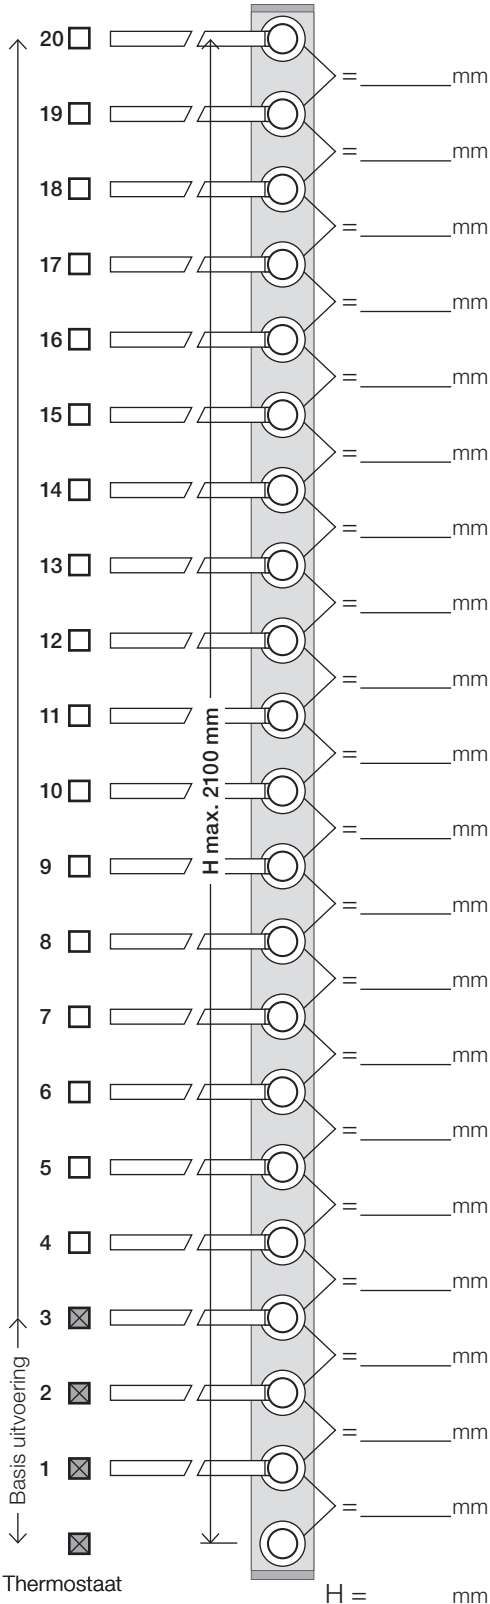

## VOLA T39EL (230V)

1. Selecteer het aantal handdoekstangen (min. 3)
2. Geef de h.o.h. maat op (tussen de 100 en 300 mm)
3. Tegeldikte inclusief tegelijm
4. Selecteer de gewenste kleur

Basisuitvoering: Inbouwhuis, thermostaatknop  
 +3 stangen. (Variabele hart op hart afstand)

**Tegeldikte incl. tegelijm:**

- 15 - 25 mm (std)
- 25 - 35 mm (+10)
- 35 - 45 mm (+20)
- 45 - 55 mm (+30)
- 55 - 65 mm (+40)
- 65 - 75 mm (+50)

**Kleur:**

- |   |  |
|---|--|
| <input type="checkbox"/> 02 Grijs             | <input type="checkbox"/> 21 Karmijnrood                |
| <input type="checkbox"/> 04 Blauw             | <input type="checkbox"/> 25 Rose                       |
| <input type="checkbox"/> 05 Oranje            | <input type="checkbox"/> 27 Mat zwart                  |
| <input type="checkbox"/> 06 Lichtgroen        | <input type="checkbox"/> 28 Mat wit                    |
| <input type="checkbox"/> 08 Geel              | <input type="checkbox"/> 40 Geborsteld roestvrij staal |
| <input type="checkbox"/> 09 Donkergrijs       | <input type="checkbox"/> 60 Zwart                      |
| <input type="checkbox"/> 12 Bruin             | <input type="checkbox"/> 61 Geborsteld zwart           |
| <input type="checkbox"/> 14 Oranjerood        | <input type="checkbox"/> 62 Diepzwart                  |
| <input type="checkbox"/> 15 Donkerblauw       | <input type="checkbox"/> 63 Koper                      |
| <input type="checkbox"/> 16 Chroom            | <input type="checkbox"/> 64 Geborsteld koper           |
| <input type="checkbox"/> 17 Hoogglans zwart   | <input type="checkbox"/> 65 Goud                       |
| <input type="checkbox"/> 18 Wit               | <input type="checkbox"/> 68 Zilver                     |
| <input type="checkbox"/> 19 Messing           | <input type="checkbox"/> 70 Geborsteld goud            |
| <input type="checkbox"/> 20 Geborsteld chroom |  |