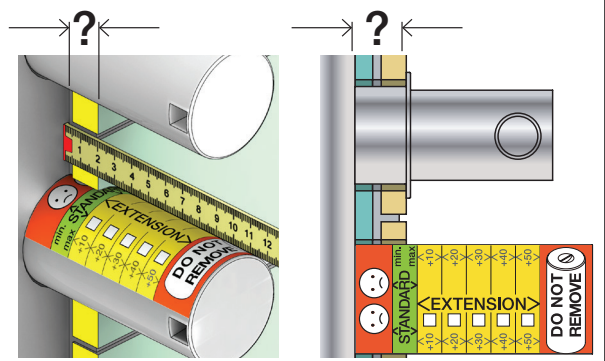

Tegeldikte incl. tegelijm:

- ☐ 15 - 25 mm (std)
- ☐ 25 - 35 mm (+10)
- ☐ 35 - 45 mm (+20)
- ☐ 45 - 55 mm (+30)
- ☐ 55 - 65 mm (+40)
- ☐ 65 - 75 mm (+50)

Kleur:

☐ 02 Grijs	☐ 21 Karmijnrood
☐ 04 Blauw	☐ 25 Rose
☐ 05 Oranje	☐ 27 Mat zwart
☐ 06 Lichtgroen	☐ 28 Mat wit
☐ 08 Geel	☐ 40 Geborsteld roestvrij staal
☐ 09 Donkergrijs	☐ 60 Zwart
☐ 12 Bruin	☐ 61 Geborsteld zwart
☐ 14 Oranjerood	☐ 62 Diepzwart
☐ 15 Donkerblauw	☐ 63 Koper
☐ 16 Chroom	☐ 64 Geborsteld koper
☐ 17 Hoogglans zwart	☐ 65 Goud
☐ 18 Wit	☐ 68 Zilver
☐ 19 Messing	☐ 70 Geborsteld goud
☐ 20 Geborsteld chroom	

Exclusieve kleuren

Aansluitkabel:

- ☐ 3 m. kabel (Standaard)
- ☐ 10 m. kabel

Handtekening/Datum: _____