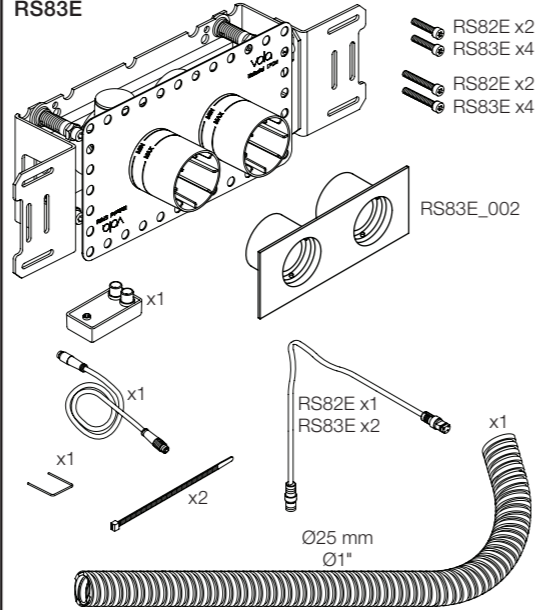

Montering av förlängning
Montage van de verlengstukken
Montage des rallonges

		VR513A:
Tiles:	3 - 15 mm	Standard
Fliesen:	15 - 25 mm	x1
Fliser:	25 - 35 mm	
Fliser:	35 - 45 mm	x2
Tegels:	45 - 55 mm	
Carreaux:	55 - 65 mm	x3

VR513A

A: 10 - 20 mm = M5x25
A: 20 - 29 mm = M5x35

Parts included
Teile mitgeliefert
Medfølgende dele

Delar som ingår
Delen inklusief
Pièces incluses

Necessary parts
Notwendige Teile
Nødvendige dele

Nödvändiga delar
Benodigde onderdelen
Les pièces nécessaires

RS82E

RS83E

RS82E

RS83E

UP320:
Inspection hatch:
Revisionsplatte:
Inspektionsluge:
Inspectieluik:
Inspektionslucka:
Trappe d'inspection:

VR851:

Single flush:
Einmengenspülung:
Enkeltskyl:
Enkel spoeltechniek:
Enkelspolning:
Simple rinçage: