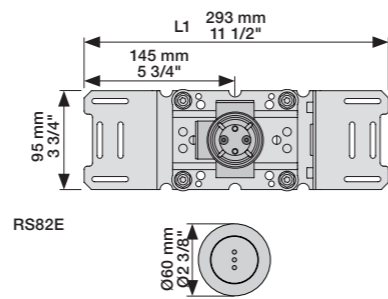

VR513A

A: 10 - 20 mm = M5x25
A: 20 - 29 mm = M5x35

Parts included
Teile mitgeliefert
Medfølgende dele

Delar som ingår
Delen inklusief
Pièces incluses

Necessary parts
Notwendige Teile
Nødvendige dele

Nödvändiga delar
Benodigde onderdelen
Les pièces nécessaires

RS82E

RS83E

RS82E

RS83E

UP320:
Inspection hatch:
Revisionsplatte:
Inspektionsluge:
Inspectieluik:
Inspektionslucka:
Trappe d'inspection:

VR851:

Single flush:
Einmengenspülung:
Enkeltskyl:
Enkel spoeltechniek:
Enkelspolning:
Simple rinçage: