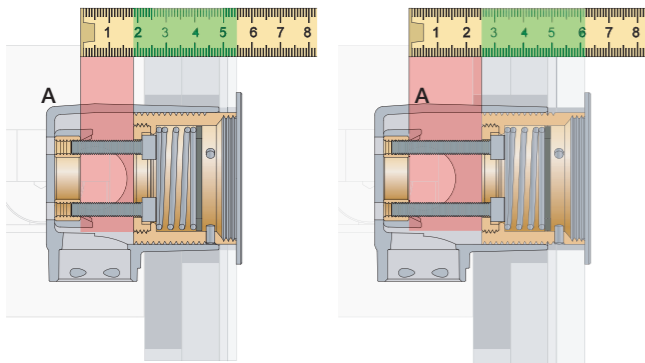

Fitting instruction
Montageanleitung
Monteringsvejledning

Monteringsvægledning
Montage hanledning
Manuel de montage

www.vola.com

RS82E-RS83E_V1_40999135
12/2013 - 06/2020

vola

Fitting of extension
Montage von verlängerung
Montering af forlængerdele

Montering av förlängning
Montage van de verlengstukken
Montage des rallonges

		VR513A:
Tiles:	3 - 15 mm	Standard
Fliesen:	15 - 25 mm	x1
Fliser:	25 - 35 mm	
Fliser:	35 - 45 mm	x2
Tegels:	45 - 55 mm	
Carreaux:	55 - 65 mm	x3

VR513A

A: 10 - 20 mm = M5x25
A: 20 - 29 mm = M5x35

Parts included
Teile mitgeliefert
Medfølgende dele

Delar som ingår
Delen inklusief
Pièces incluses

Necessary parts
Notwendige Teile
Nødvendige dele

Nödvändiga delar
Benodigde onderdelen
Les pièces nécessaires

RS82E

RS83E

RS82E

RS83E

UP320:
Inspection hatch:
Revisionsplatte:
Inspektionsluge:
Inspectieluik:
Inspektionslucka:
Trappe d'inspection:

VR851:

Single flush:
Einmengenspülung:
Enkeltskyl:
Enkel spoeltechniek:
Enkelspolning:
Simple rinçage: