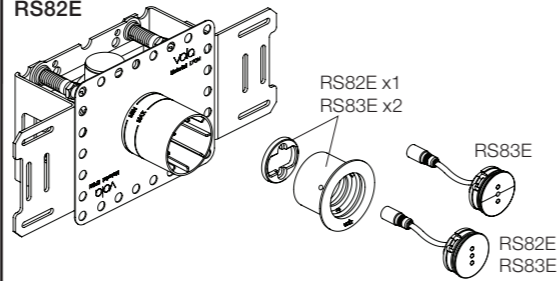

VR513A

A: 10 - 20 mm = M5x25
A: 20 - 29 mm = M5x35

Parts included
Teile mitgeliefert
Medfølgende dele

Delar som ingår
Delen inklusief
Pièces incluses

Necessary parts
Notwendige Teile
Nødvendige dele

Nödvändiga delar
Benodigde onderdelen
Les pièces nécessaires

RS82E

RS83E

RS82E

RS83E

UP320:
Inspection hatch:
Revisionsplatte:
Inspektionsluge:
Inspectieluik:
Inspektionslucka:
Trappe d'inspection:

VR851:

Single flush:
Einmengenspülung:
Enkeltskyl:
Enkel spoeltechniek:
Enkelspolning:
Simple rinçage: