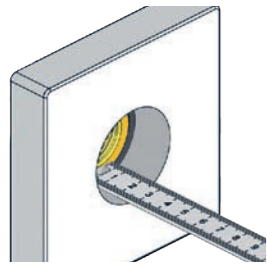

Fitting instruction
Montageanleitung
Monteringsvejledning

Monteringsvægledning
Montage hanledning
Manuel de montage

www.vola.com

RS82E-RS83E_V1_40999135
12/2013 - 06/2020

vola

Fitting of extension
Montage von verlängerung
Montering af forlængerdele

Montering av förlängning
Montage van de verlengstukken
Montage des rallonges

		VR513A:
Tiles:	3 - 15 mm	Standard
Fliesen:	15 - 25 mm	x1
Fliser:	25 - 35 mm	
Fliser:	35 - 45 mm	x2
Tegels:	45 - 55 mm	
Carreaux:	55 - 65 mm	x3

VR513A

A: 10 - 20 mm = M5x25
A: 20 - 29 mm = M5x35

Parts included
Teile mitgeliefert
Medfølgende dele

Delar som ingår
Delen inklusief
Pièces incluses

Necessary parts
Notwendige Teile
Nødvendige dele

Nödvändiga delar
Benodigde onderdelen
Les pièces nécessaires

RS82E

RS83E

RS82E

RS83E

UP320:
Inspection hatch:
Revisionsplatte:
Inspektionsluge:
Inspectieluik:
Inspektionslucka:
Trappe d'inspection:

VR851:

Single flush:
Einmengenspülung:
Enkeltskyl:
Enkel spoeltechniek:
Enkelspolning:
Simple rinçage: