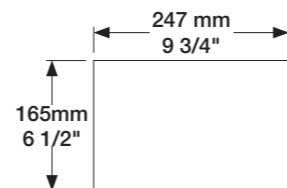

UP320:
Inspection hatch:
Revisionsplatte:
Inspektionsluge:
Inspectieluik:
Inspektionslucka:
Trappe d'inspection:

VR851: