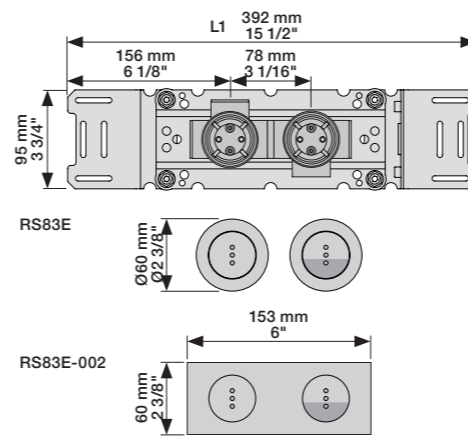

VR513A

A: 10 - 20 mm = M5x25
A: 20 - 29 mm = M5x35

Parts included
Teile mitgeliefert
Medfølgende dele

Delar som ingår
Delen inklusief
Pièces incluses

Necessary parts
Notwendige Teile
Nødvendige dele

Nödvändiga delar
Benodigde onderdelen
Les pièces nécessaires

RS82E

RS83E

RS82E

RS83E

UP320:
Inspection hatch:
Revisionsplatte:
Inspektionsluge:
Inspectieluik:
Inspektionslucka:
Trappe d'inspection:

VR851:

Single flush:
Einmengenspülung:
Enkeltskyl:
Enkel spoeltechniek:
Enkelspolning:
Simple rinçage: