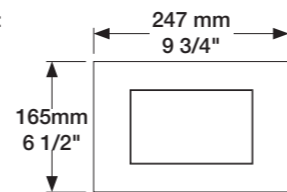

Single flush:
Einmengenspülung:
Enkeltskyl:
Enkel spoeltechniek:
Enkelspolning:
Simple rinçage:

VR850: