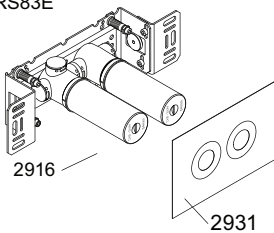

Extension Forlængerdele Verlangstucken
 Verlängerung Förlängning Modification

Discontinued **upphört**
Abgesetzt **Stoppezet**
Udgået **abandonné**

Geberit parts: **NOT INCLUDED**

Geberit Sigma + ~~115.861.00.1~~ ~~415.862.00.1~~
 UP320

US ONLY:

~~505~~ ~~506~~
~~115.861.00.1~~ ~~415.862.00.1~~

VR512: 2xVR515, 2xVR515A VR521

RS83E

RS82E

vola
 Lunavej 2
 DK-8700 Horsens
 Tlf : + 45 7023 5500
 sales@vola.com
 www.vola.com

VOLA RS82/RS83E

Date
 Sep. 22