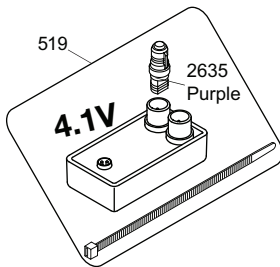

Extension Forlængerdele Verlangstucken
 Verlängerung Förlängning Modification

Discontinued **upphört**
Abgesetzt **Stoppezet**
Udgået **abandonné**

Geberit parts: **NOT INCLUDED**

Geberit Sigma + ~~115.861.00.1~~ ~~415.862.00.1~~
 UP320

US ONLY:

~~505~~ ~~506~~
~~115.861.00.1~~ ~~415.862.00.1~~

VR512: 2xVR515, 2xVR515A VR521

RS83E

RS82E

vola
 Lunavej 2
 DK-8700 Horsens
 Tlf : + 45 7023 5500
 sales@vola.com
 www.vola.com

VOLA RS82/RS83E

Date
 Sep. 22