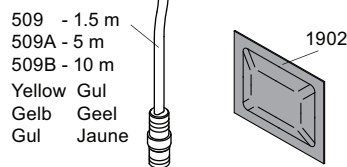

Extension Forlængerdele Verlangstucken
 Verlängerung Förlängning Modification

Discontinued **upphört**
Abgesetzt **Stoppezet**
Udgået **abandonné**

Geberit parts: **NOT INCLUDED**

Geberit Sigma + ~~115.861.00.1~~ ~~415.862.00.1~~
 UP320