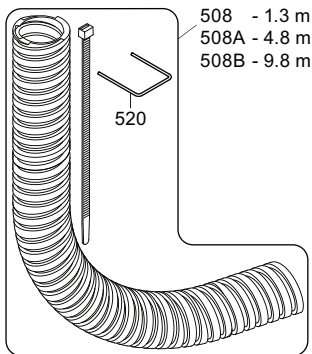

Extension Forlængerdele Verlangstucken
 Verlängerung Förlängning Modification

Discontinued **upphört**
Abgesetzt **Stoppezet**
Udgået **abandonné**

Geberit parts: **NOT INCLUDED**

Geberit Sigma + ~~115.861.00.1~~ ~~415.862.00.1~~
 UP320

US ONLY:

~~505~~ ~~506~~
~~115.861.00.1~~ ~~415.862.00.1~~

VR512: 2xVR515, 2xVR515A VR521

RS83E

RS82E

vola
 Lunavej 2
 DK-8700 Horsens
 Tlf : + 45 7023 5500
 sales@vola.com
 www.vola.com

VOLA RS82/RS83E

Date
 Sep. 22