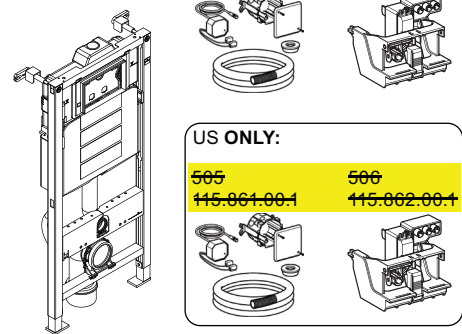

Extension Forlængerdele Verlangstucken
 Verlängerung Förlängning Modification

Discontinued **upphört**
Abgesetzt **Stoppezet**
Udgået **abandonné**

Geberit parts: **NOT INCLUDED**

Geberit Sigma + ~~115.861.00.1~~ ~~415.862.00.1~~
 UP320

US ONLY:

~~505~~ ~~506~~
~~115.861.00.1~~ ~~415.862.00.1~~

VR512: 2xVR515, 2xVR515A VR521

RS83E

RS82E

vola
 Lunavej 2
 DK-8700 Horsens
 Tlf : + 45 7023 5500
 sales@vola.com
 www.vola.com

VOLA RS82/RS83E

Date
 Sep. 22