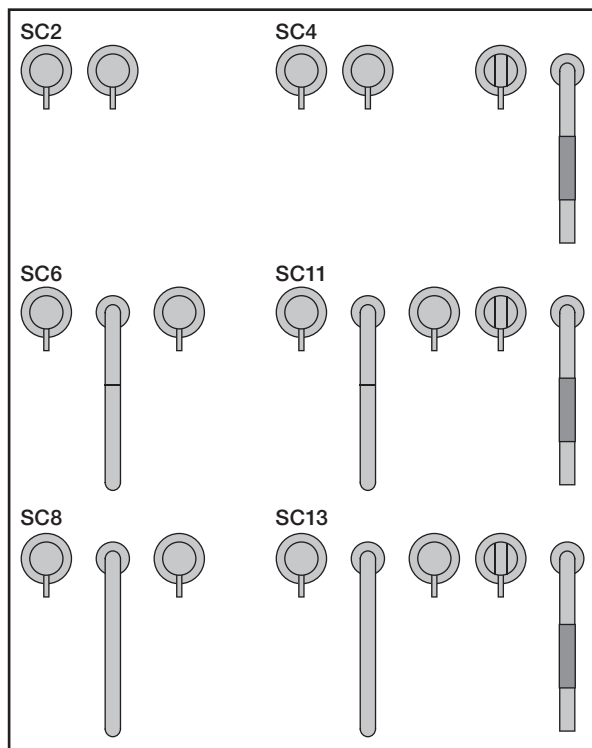

VOLA S50, S50D, S50DH
 VOLA KV3, KV4, KV9, KV10, KV15
 VOLA HV5, HV8, HV10
 VOLA SC2, SC4, SC6, SC8, SC11, SC13

Fitting instruction
 Montageanleitung
 Monteringsvejledning
 Monteringsvægledning
 Montage hanleiding
 Manuel de montage

Data, 3 Bar:

	l/min.	Gal/min.
S50:	32,0	8.5
KV3:	30,0	7.9
KV4:	9,0	2.4
KV10, 15:	9,0	2.4
HV5, 8, 10:	9,0	2.4
SC2, 4 (A24):	16,0	4.2
SC6, 8, 11, 13: (C)	26,0	6.9

 Max. 65°C, 150°F

4A

mm:	H	D	h
090	210	200	145
090A	110	85	40
090B	185	100	114
090C	185	100	114
090D	220	200	130
090E	170	200	65
090G	185	140	105
090H	265	230	155
090I	325	230	216
090V	355	145	270

Inches:	H	D	h
090	8 1/2"	8"	5 3/4"
090A	4 1/4"	3 1/2"	1 1/2"
090B	7"	4"	4 1/2"
090C	7"	4"	4 1/2"
090D	8 3/4"	8"	5"
090E	6 3/4"	8"	2 1/2"
090G	7"	5 1/2"	4"
090H	10 1/2"	9"	6"
090I	12 3/4"	9"	8 1/2"
090V	14"	5 3/4"	10 1/2"

Rev.
1

Sheet
SB 27.61

VR691i: VR23, VR44, VR691
 VR692i: VR23, VR44, VR692
 VR436: VR63, 2xVR444, VR448, VR449
 NR.7: VR2A, VR23, VR677

vola
 Lunavej 2
 DK-8700 Horsens
 Tlf : + 45 7023 5500
 sales@vola.com
 www.vola.com