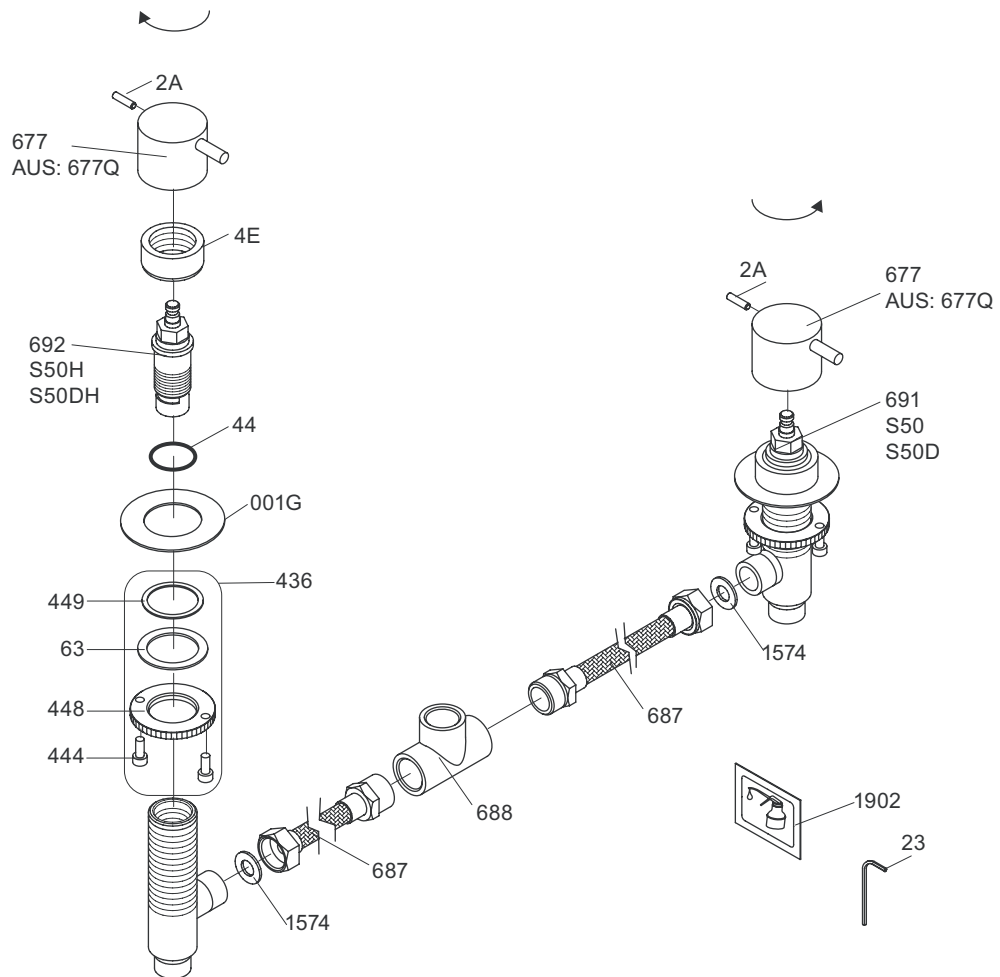

VOLA S50, S50D, S50DH
 VOLA KV3, KV4, KV9, KV10, KV15
 VOLA HV5, HV8, HV10
 VOLA SC2, SC4, SC6, SC8, SC11, SC13

Fitting instruction
 Montageanleitung
 Monteringsvejledning
 Monteringsvægledning
 Montage hanleiding
 Manuel de montage

Data, 3 Bar:

	l/min.	Gal/min.
S50:	32,0	8.5
KV3:	30,0	7.9
KV4:	9,0	2.4
KV10, 15:	9,0	2.4
HV5, 8, 10:	9,0	2.4
SC2, 4 (A24):	16,0	4.2
SC6, 8, 11, 13: (C)	26,0	6.9

 Max. 65°C, 150°F

4A

mm:	H	D	h
090	210	200	145
090A	110	85	40
090B	185	100	114
090C	185	100	114
090D	220	200	130
090E	170	200	65
090G	185	140	105
090H	265	230	155
090I	325	230	216
090V	355	145	270

Inches:	H	D	h
090	8 1/2"	8"	5 3/4"
090A	4 1/4"	3 1/2"	1 1/2"
090B	7"	4"	4 1/2"
090C	7"	4"	4 1/2"
090D	8 3/4"	8"	5"
090E	6 3/4"	8"	2 1/2"
090G	7"	5 1/2"	4"
090H	10 1/2"	9"	6"
090I	12 3/4"	9"	8 1/2"
090V	14"	5 3/4"	10 1/2"

Rev.
1

Sheet
SB 27.61

VR691i: VR23, VR44, VR691
 VR692i: VR23, VR44, VR692
 VR436: VR63, 2xVR444, VR448, VR449
 NR.7: VR2A, VR23, VR677

vola
 Lunavej 2
 DK-8700 Horsens
 Tlf : + 45 7023 5500
 sales@vola.com
 www.vola.com