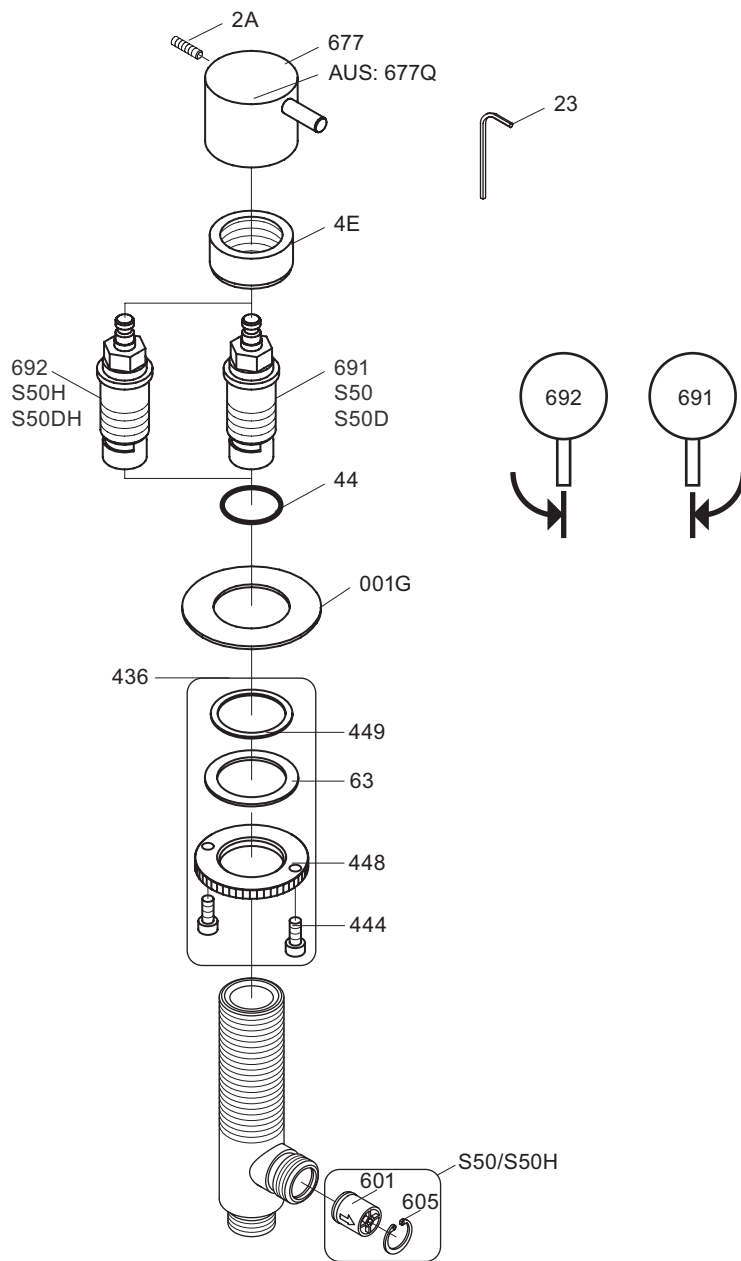

Data, 3 Bar:

	l/min.	Gal/min.
S50:	32,0	8.5
KV3:	30,0	7.9
KV4:	9,0	2.4
KV10, 15:	9,0	2.4
HV5, 8, 10:	9,0	2.4
SC2, 4 (A24):	16,0	4.2
SC6, 8, 11, 13: (C)	26,0	6.9

 Max. 65°C, 150°F

4A

mm:	H	D	h
090	210	200	145
090A	110	85	40
090B	185	100	114
090C	185	100	114
090D	220	200	130
090E	170	200	65
090G	185	140	105
090H	265	230	155
090I	325	230	216
090V	355	145	270

Inches:	H	D	h
090	8 1/2"	8"	5 3/4"
090A	4 1/4"	3 1/2"	1 1/2"
090B	7"	4"	4 1/2"
090C	7"	4"	4 1/2"
090D	8 3/4"	8"	5"
090E	6 3/4"	8"	2 1/2"
090G	7"	5 1/2"	4"
090H	10 1/2"	9"	6"
090I	12 3/4"	9"	8 1/2"
090V	14"	5 3/4"	10 1/2"

VR691K: VR23, VR691
 VR69K: VR23, VR692
 VR436: VR63, 2xVR444, VR448, VR449
 NR.7: VR2A, VR23, VR677

vola
 Lunavej 2
 DK-8700 Horsens
 Tlf : + 45 7023 5500
 sales@vola.com
 www.vola.com

VOLA SC2

Date
Sep. 09

Rev.
1

Sheet
SB 27.61

VR691i: VR23, VR44, VR691
 VR692i: VR23, VR44, VR692
 VR436: VR63, 2xVR444, VR448, VR449
 NR.7: VR2A, VR23, VR677

vola
 Lunavej 2
 DK-8700 Horsens
 Tlf : + 45 7023 5500
 sales@vola.com
 www.vola.com