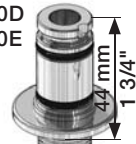

VOLA 090, 090A, 090B:
 VOLA 090C, 090D, 090E:
 VOLA 090G, 090H, 090I, 090V:

1 - 4

VOLA 090FM:

5

Fitting instruction Monteringsvægledning
 Montageanleitung Montage hanledning
 Monteringsvejledning Manuel de montage

www.vola.com

vola

mnt_090_V3_40999824

65 mm
2 1/2"

Ø40 mm
Ø1 5/8"

1/2"

Ø19:
090A

Ø19:
090
090B
090G
090H
090I
090V

Ø19-40:
090
090A
090B
090G
090H
090I
090V

Ø24:
090C
090D
090E

Ø24-40:
090C
090D
090E

VR17L9K: VR15P, VR16L9, VR17L
 VR437: VR98, 2xVR444, VR450, VR451

vola
 Lunavej 2
 DK-8700 Horsens
 Tlf : + 45 7023 5500
 sales@vola.com
 www.vola.com