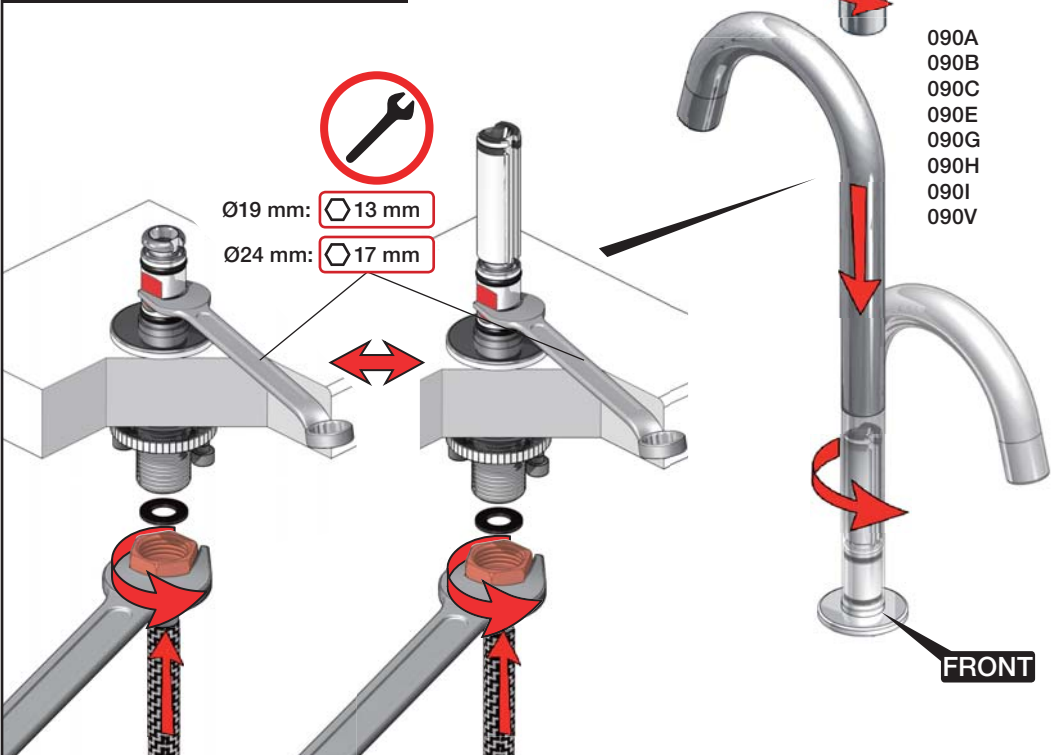

www.vola.com

vola

mnt_090_V3_40999824

65 mm
2 1/2"

Ø40 mm
Ø1 5/8"

1/2"

Ø19:
090A

Ø19:
090
090B
090G
090H
090I
090V

Ø19-40:
090
090A
090B
090G
090H
090I
090V

Ø24:
090C
090D
090E

Ø24-40:
090C
090D
090E

VR17L9K: VR15P, VR16L9, VR17L
 VR437: VR98, 2xVR444, VR450, VR451

vola
 Lunavej 2
 DK-8700 Horsens
 Tlf : + 45 7023 5500
 sales@vola.com
 www.vola.com