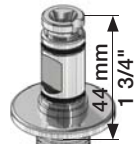

VOLA 090, 090A, 090B:
 VOLA 090C, 090D, 090E:
 VOLA 090G, 090H, 090I, 090V:

1 - 4

VOLA 090FM:

5

Fitting instruction Monteringsvægledning
 Montageanleitung Montage hanledning
 Monteringsvejledning Manuel de montage

www.vola.com

vola

mnt_090_V3_40999824

65 mm
2 1/2"

Ø40 mm
Ø1 5/8"

1/2"

Ø19:
090A

Ø19:
090
090B
090G
090H
090I
090V

Ø19-40:
090
090A
090B
090G
090H
090I
090V

Ø24:
090C
090D
090E

Ø24-40:
090C
090D
090E

VR17L9K: VR15P, VR16L9, VR17L
 VR437: VR98, 2xVR444, VR450, VR451

vola
 Lunavej 2
 DK-8700 Horsens
 Tlf : + 45 7023 5500
 sales@vola.com
 www.vola.com