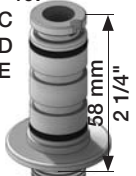

VOLA 090, 090A, 090B:
 VOLA 090C, 090D, 090E:
 VOLA 090G, 090H, 090I, 090V:

1 - 4

VOLA 090FM:

5

Fitting instruction Monteringsvægledning
 Montageanleitung Montage hanledning
 Monteringsvejledning Manuel de montage

www.vola.com

vola

mnt_090_V3_40999824

65 mm
2 1/2"

Ø40 mm
Ø1 5/8"

1/2"

Ø19:
090A

Ø19:
090
090B
090G
090H
090I
090V

Ø19-40:
090
090A
090B
090G
090H
090I
090V

Ø24:
090C
090D
090E

Ø24-40:
090C
090D
090E

VR17L9K: VR15P, VR16L9, VR17L
 VR437: VR98, 2xVR444, VR450, VR451

vola
 Lunavej 2
 DK-8700 Horsens
 Tlf : + 45 7023 5500
 sales@vola.com
 www.vola.com