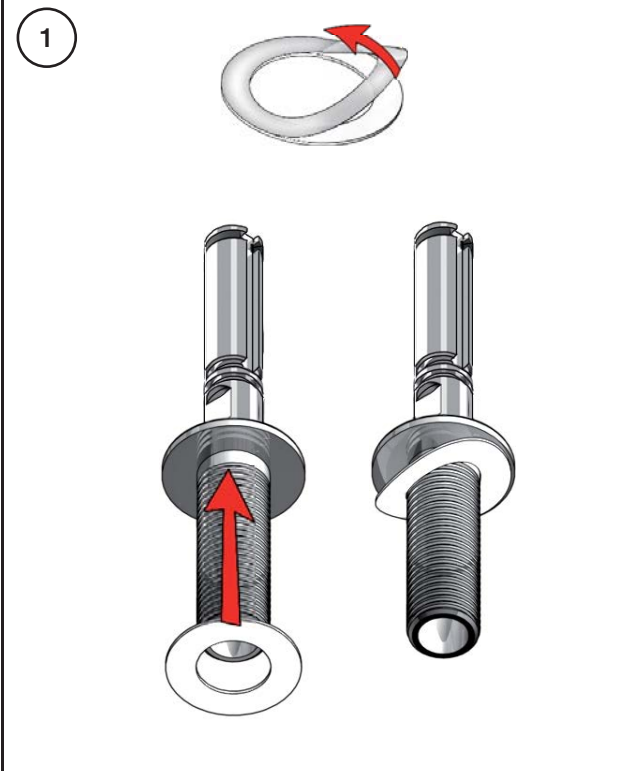

www.vola.com

vola

mnt_090_V3_40999824

65 mm
2 1/2"

Ø40 mm
Ø1 5/8"

1/2"

Ø19:
090A

Ø19:
090
090B
090G
090H
090I
090V

Ø19-40:
090
090A
090B
090G
090H
090I
090V

Ø24:
090C
090D
090E

Ø24-40:
090C
090D
090E

VR17L9K: VR15P, VR16L9, VR17L
 VR437: VR98, 2xVR444, VR450, VR451

vola
 Lunavej 2
 DK-8700 Horsens
 Tlf : + 45 7023 5500
 sales@vola.com
 www.vola.com