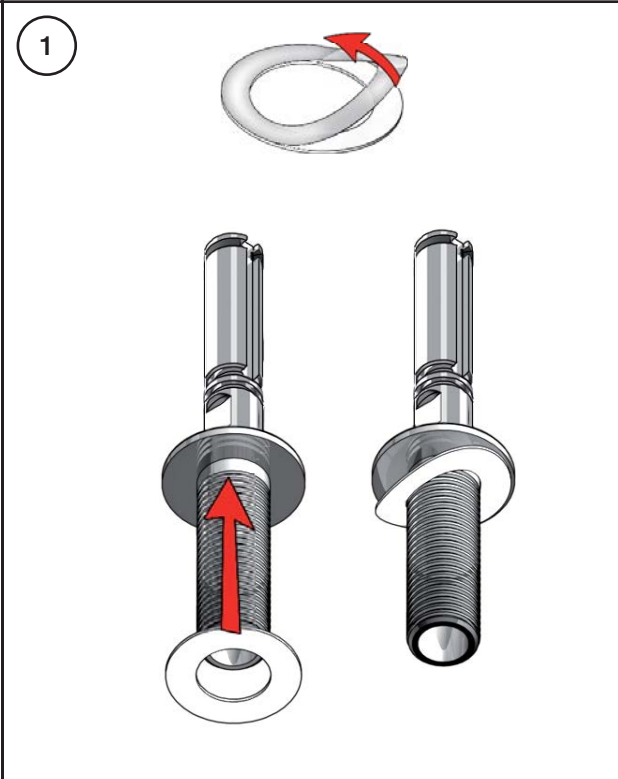

VOLA 090, 090A, 090B:
 VOLA 090C, 090D, 090E:
 VOLA 090G, 090H, 090I, 090V:

1 - 4

VOLA 090FM:

5

Fitting instruction Monteringsvægledning
 Montageanleitung Montage hanledning
 Monteringsvejledning Manuel de montage

www.vola.com

vola

mnt_090_V3_40999824

65 mm
2 1/2"

1/2"

Ø40 mm
Ø1 5/8"

VR17L9K: VR15P, VR16L9, VR17L
 VR437: VR98, 2xVR444, VR450, VR451

vola
 Lunavej 2
 DK-8700 Horsens
 Tlf : + 45 7023 5500
 Fax: + 45 7023 5511
 sales@vola.com
 www.vola.com