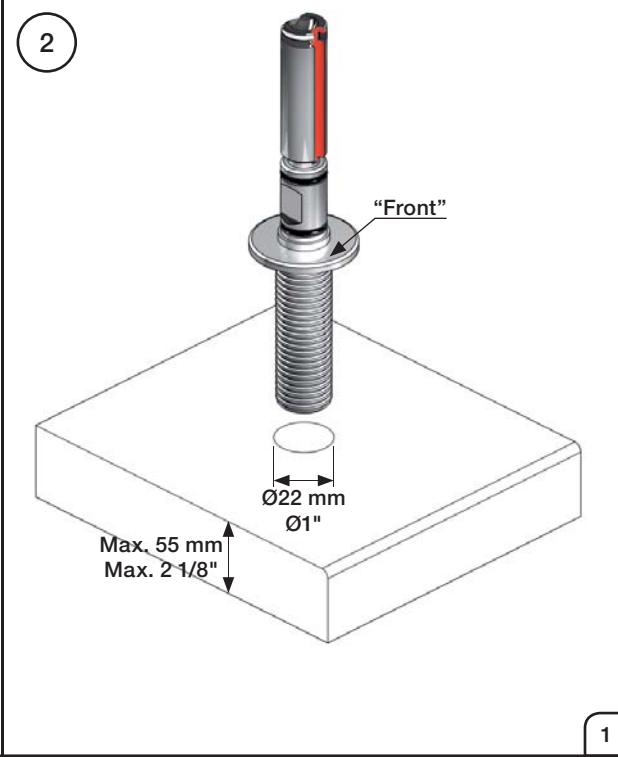

VOLA 090, 090A, 090B:
 VOLA 090C, 090D, 090E:
 VOLA 090G, 090H, 090I, 090V:

1 - 4

VOLA 090FM:

5

Fitting instruction Monteringsvægledning
 Montageanleitung Montage hanledning
 Monteringsvejledning Manuel de montage

www.vola.com

vola

mnt_090_V3_40999824

65 mm
2 1/2"

Ø40 mm
Ø1 5/8"

1/2"

Ø19:
090A

Ø19:
090
090B
090G
090H
090I
090V

Ø19-40:
090
090A
090B
090G
090H
090I
090V

Ø24:
090C
090D
090E

Ø24-40:
090C
090D
090E

VR17L9K: VR15P, VR16L9, VR17L
 VR437: VR98, 2xVR444, VR450, VR451

vola
 Lunavej 2
 DK-8700 Horsens
 Tlf : + 45 7023 5500
 sales@vola.com
 www.vola.com