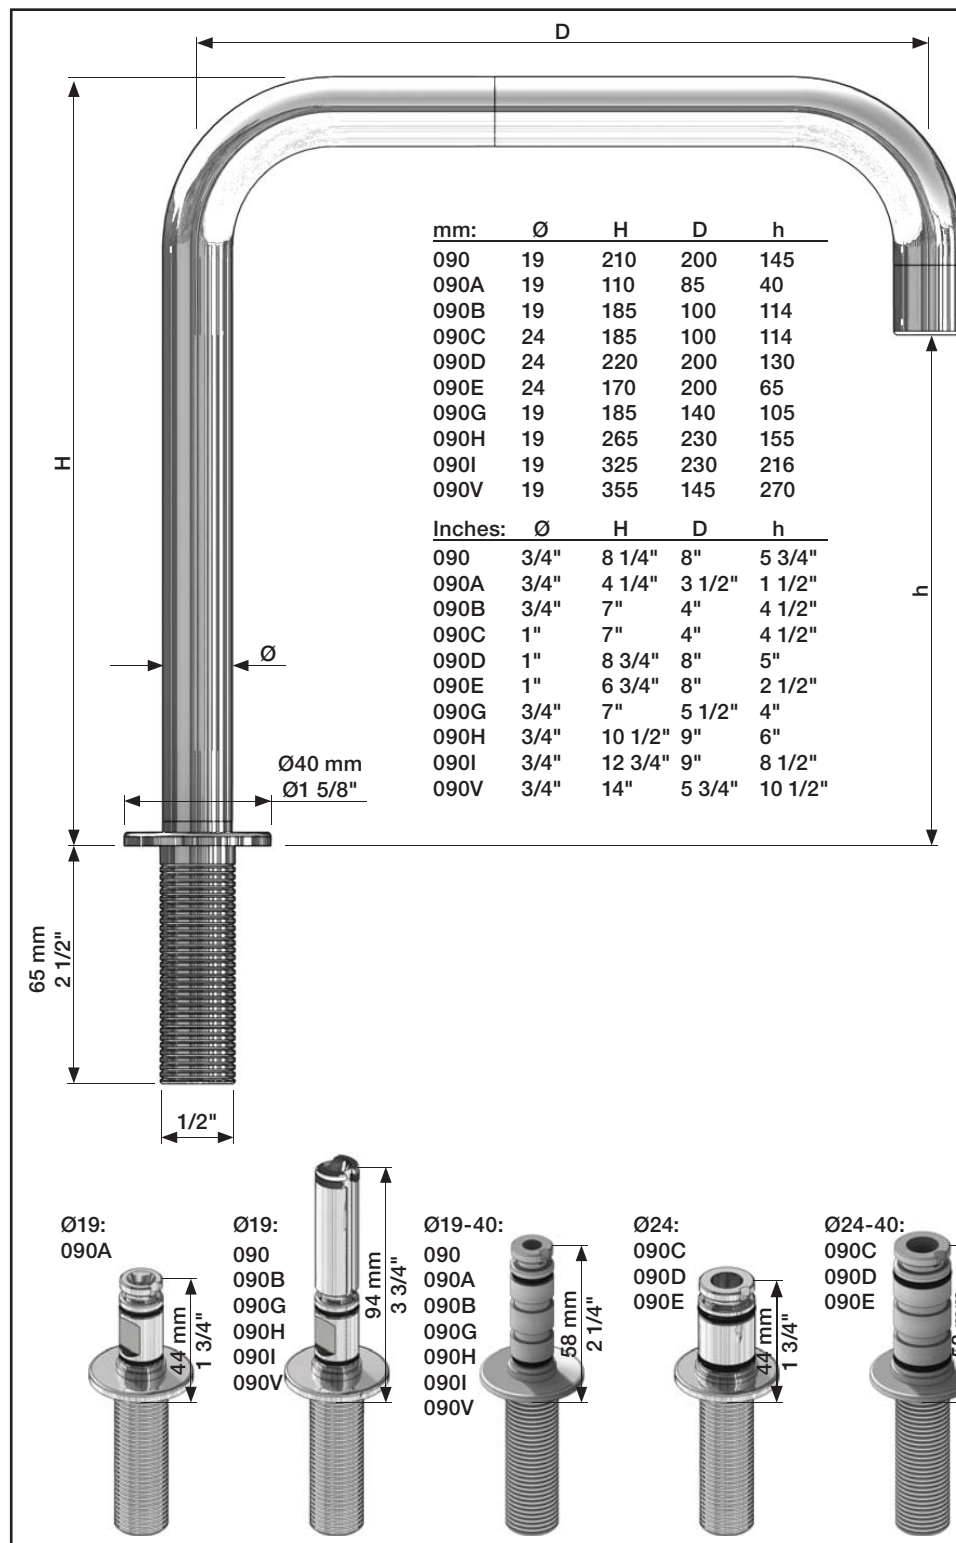

VOLA 090, 090A, 090B:
 VOLA 090C, 090D, 090E:
 VOLA 090G, 090H, 090I, 090V:

1 - 4

VOLA 090FM:

5

Fitting instruction Monteringsvægledning
 Montageanleitung Montage hanledning
 Monteringsvejledning Manuel de montage

www.vola.com

vola

mnt_090_V3_40999824

65 mm
2 1/2"

Ø40 mm
Ø1 5/8"

1/2"

Ø19:
090A

Ø19:
090
090B
090G
090H
090I
090V

Ø19-40:
090
090A
090B
090G
090H
090I
090V

Ø24:
090C
090D
090E

Ø24-40:
090C
090D
090E

VR17L9K: VR15P, VR16L9, VR17L
 VR437: VR98, 2xVR444, VR450, VR451

vola
 Lunavej 2
 DK-8700 Horsens
 Tlf : + 45 7023 5500
 sales@vola.com
 www.vola.com