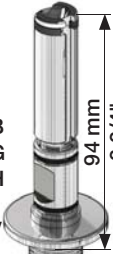

VOLA 090, 090A, 090B:
 VOLA 090C, 090D, 090E:
 VOLA 090G, 090H, 090I, 090V:

1 - 4

VOLA 090FM:

5

Fitting instruction Monteringsvægledning
 Montageanleitung Montage hanledning
 Monteringsvejledning Manuel de montage

www.vola.com

vola

mnt_090_V3_40999824

65 mm
2 1/2"

Ø40 mm
Ø1 5/8"

1/2"

Ø19:
090A

Ø19:
090
090B
090G
090H
090I
090V

Ø19-40:
090
090A
090B
090G
090H
090I
090V

Ø24:
090C
090D
090E

Ø24-40:
090C
090D
090E

VR17L9K: VR15P, VR16L9, VR17L
 VR437: VR98, 2xVR444, VR450, VR451

vola
 Lunavej 2
 DK-8700 Horsens
 Tlf : + 45 7023 5500
 sales@vola.com
 www.vola.com