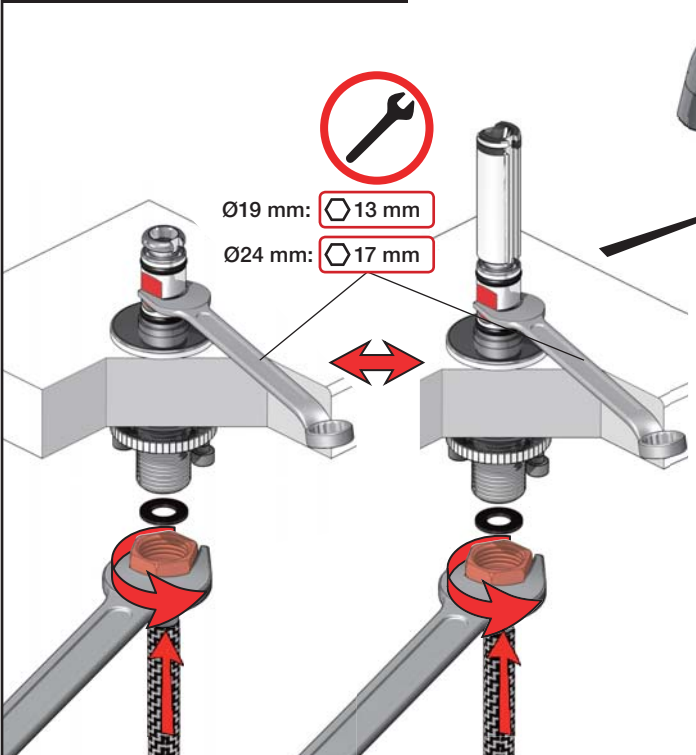

VOLA 090, 090A, 090B:
 VOLA 090C, 090D, 090E:
 VOLA 090G, 090H, 090I, 090V:

1 - 4

VOLA 090FM:

5

Fitting instruction Monteringsvægledning
 Montageanleitung Montage hanledning
 Monteringsvejledning Manuel de montage

www.vola.com

vola

mnt_090_V3_40999824

65 mm
2 1/2"

1/2"

Ø40 mm
Ø1 5/8"

VR17L9K: VR15P, VR16L9, VR17L
 VR437: VR98, 2xVR444, VR450, VR451

vola
 Lunavej 2
 DK-8700 Horsens
 Tlf : + 45 7023 5500
 Fax: + 45 7023 5511
 sales@vola.com
 www.vola.com