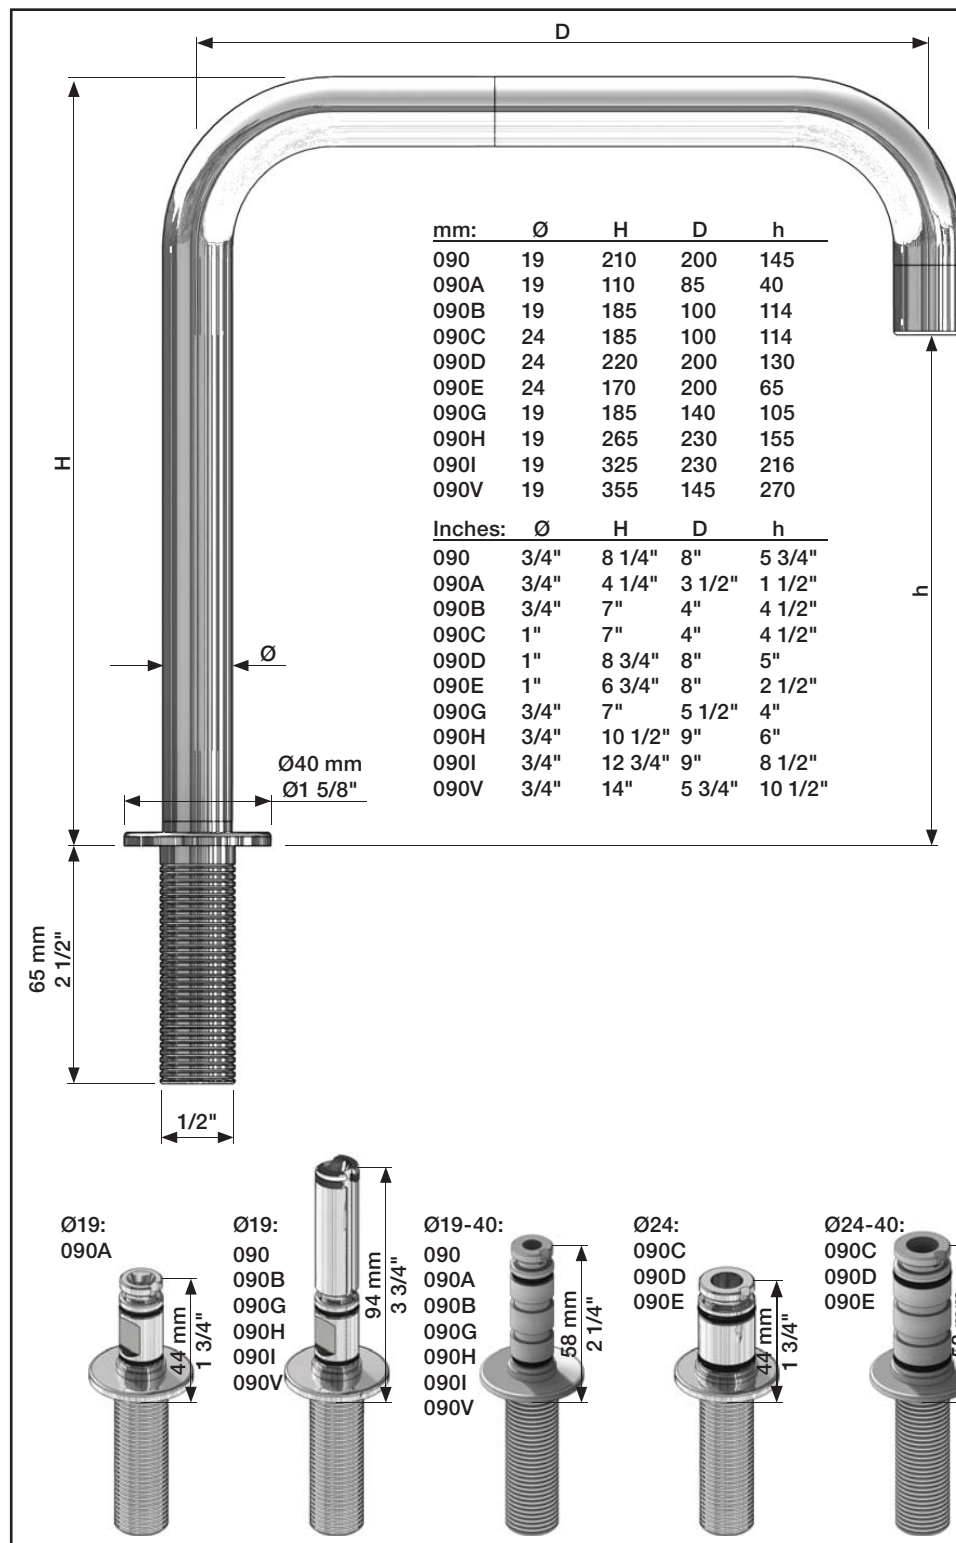

VOLA 090, 090A, 090B:
 VOLA 090C, 090D, 090E:
 VOLA 090G, 090H, 090I, 090V:

1 - 4

VOLA 090FM:

5

Fitting instruction Monteringsvægledning
 Montageanleitung Montage hanledning
 Monteringsvejledning Manuel de montage

www.vola.com

vola

mnt_090_V3_40999824

65 mm
2 1/2"

1/2"

Ø40 mm
Ø1 5/8"

VR17L9K: VR15P, VR16L9, VR17L
 VR437: VR98, 2xVR444, VR450, VR451

vola
 Lunavej 2
 DK-8700 Horsens
 Tlf : + 45 7023 5500
 Fax: + 45 7023 5511
 sales@vola.com
 www.vola.com

VOLA 090H

Date
 Apr. 12

Rev.
 3

Sheet
 SB 19.4