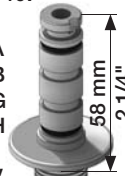

VOLA 090, 090A, 090B:
 VOLA 090C, 090D, 090E:
 VOLA 090G, 090H, 090I, 090V:

1 - 4

VOLA 090FM:

5

Fitting instruction Monteringsvægledning
 Montageanleitung Montage hanledning
 Monteringsvejledning Manuel de montage

www.vola.com

vola

mnt_090_V3_40999824

65 mm
2 1/2"

Ø40 mm
Ø1 5/8"

1/2"

Ø19:
090A

Ø19:
090
090B
090G
090H
090I
090V

Ø19-40:
090
090A
090B
090G
090H
090I
090V

Ø24:
090C
090D
090E

Ø24-40:
090C
090D
090E

VR17L9K: VR15P, VR16L9, VR17L
 VR437: VR98, 2xVR444, VR450, VR451

vola
 Lunavej 2
 DK-8700 Horsens
 Tlf : + 45 7023 5500
 sales@vola.com
 www.vola.com