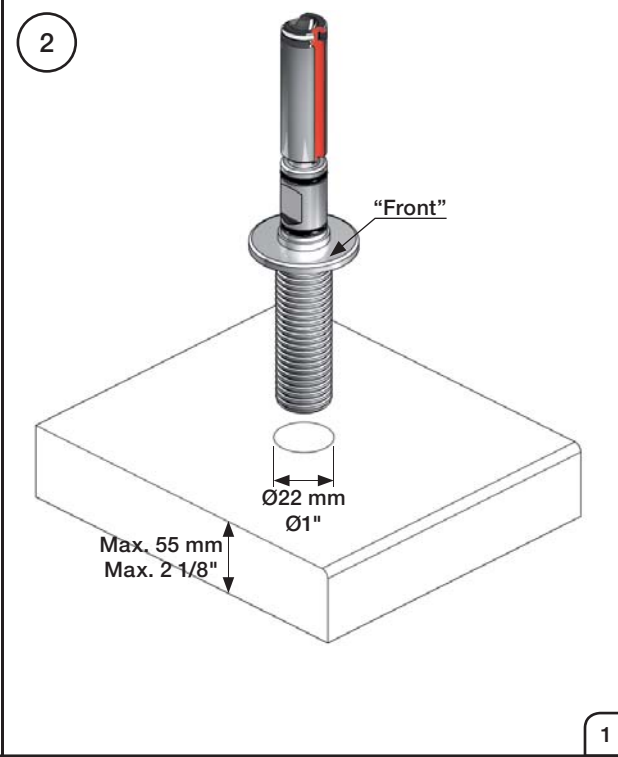

VOLA 090, 090A, 090B:
 VOLA 090C, 090D, 090E:
 VOLA 090G, 090H, 090I, 090V:

1 - 4

VOLA 090FM:

5

Fitting instruction Monteringsvægledning
 Montageanleitung Montage hanledning
 Monteringsvejledning Manuel de montage

www.vola.com

vola

mnt_090_V3_40999824

65 mm
2 1/2"

1/2"

Ø40 mm
Ø1 5/8"

VR17L9K: VR15P, VR16L9, VR17L
 VR437: VR98, 2xVR444, VR450, VR451

vola
 Lunavej 2
 DK-8700 Horsens
 Tlf : + 45 7023 5500
 Fax: + 45 7023 5511
 sales@vola.com
 www.vola.com