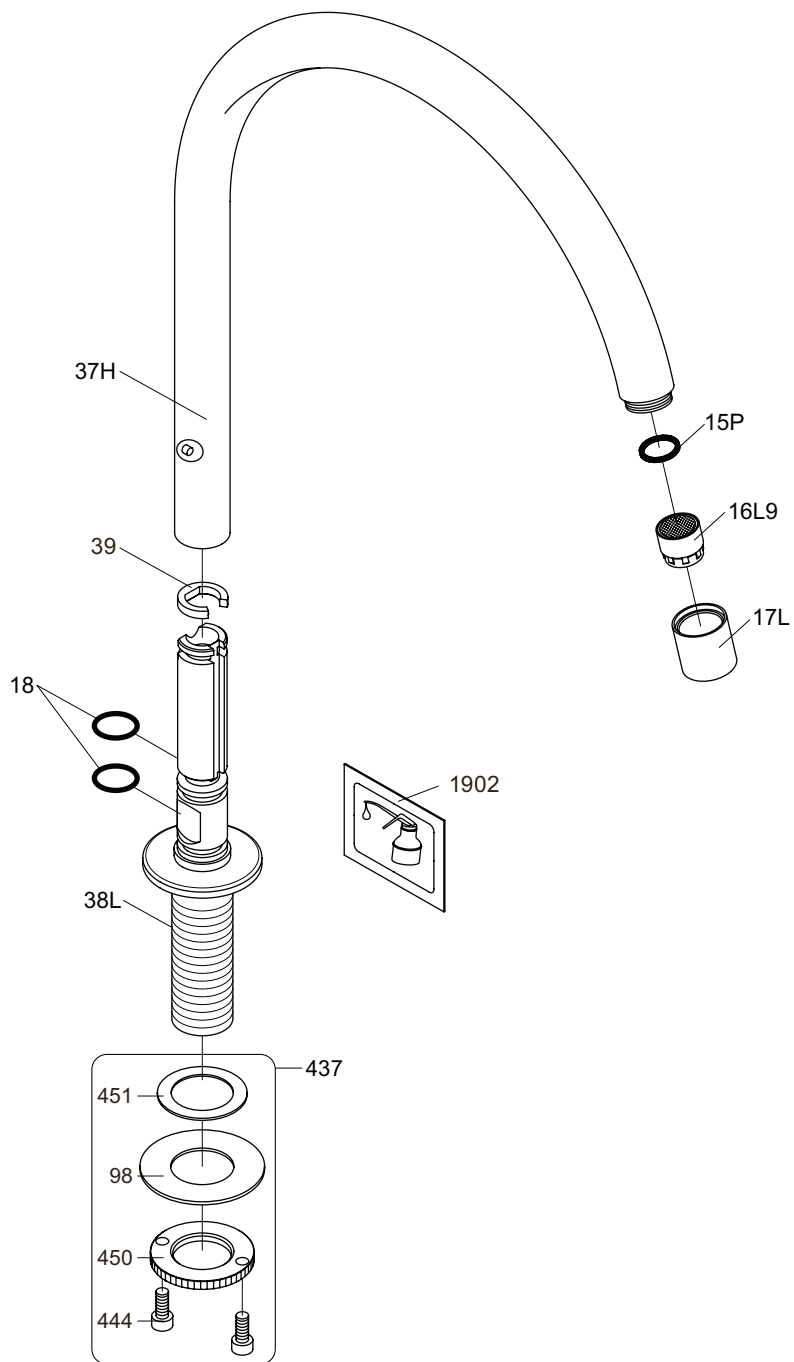

VOLA 090, 090A, 090B:
 VOLA 090C, 090D, 090E:
 VOLA 090G, 090H, 090I, 090V:

1 - 4

VOLA 090FM:

5

Fitting instruction Monteringsvægledning
 Montageanleitung Montage hanledning
 Monteringsvejledning Manuel de montage

www.vola.com

vola

mnt_090_V3_40999824

65 mm
2 1/2"

1/2"

Ø40 mm
Ø1 5/8"

VR17L9K: VR15P, VR16L9, VR17L
 VR437: VR98, 2xVR444, VR450, VR451

vola
 Lunavej 2
 DK-8700 Horsens
 Tlf : + 45 7023 5500
 Fax: + 45 7023 5511
 sales@vola.com
 www.vola.com

VOLA 090H

Date
 Apr. 12

Rev.
 3

Sheet
 SB 19.4