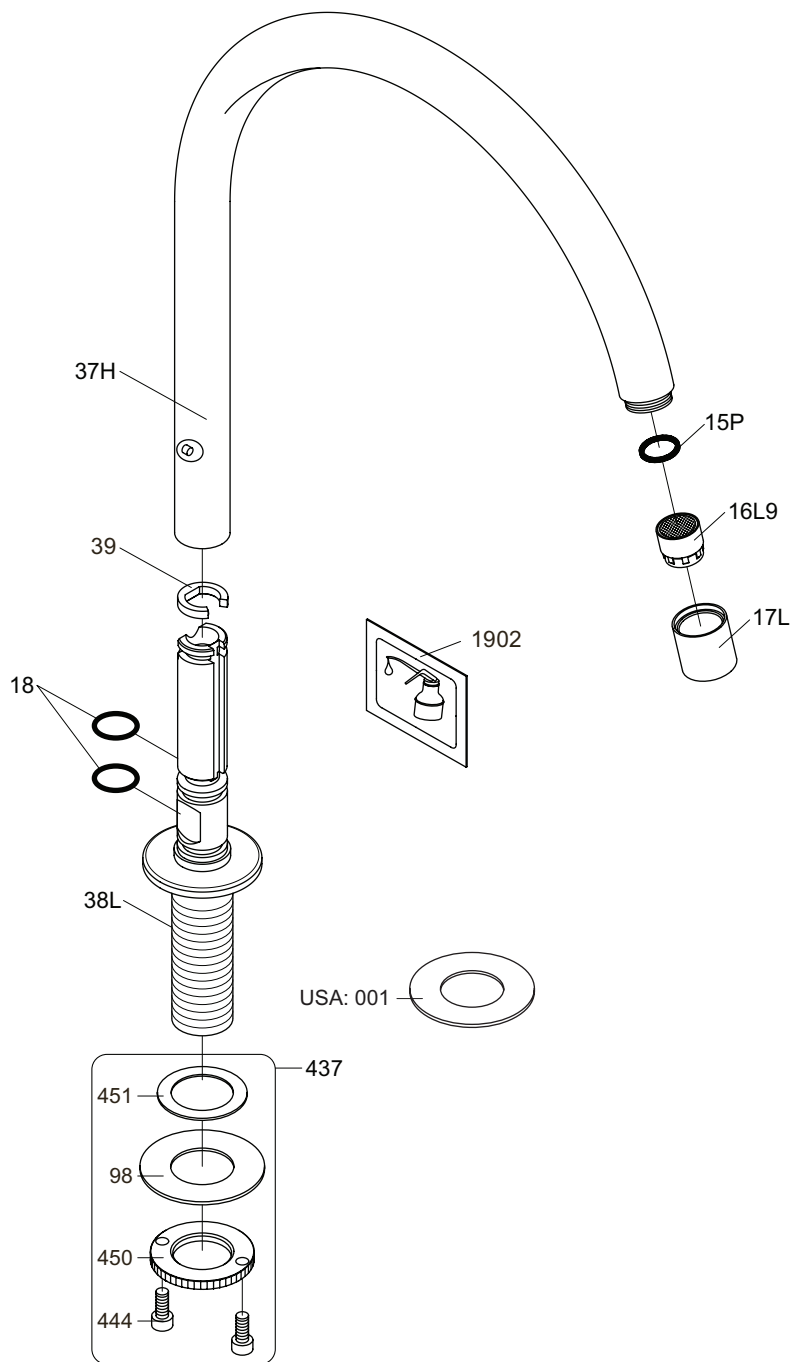

VOLA 090, 090A, 090B:
 VOLA 090C, 090D, 090E:
 VOLA 090G, 090H, 090I, 090V:

1 - 4

VOLA 090FM:

5

Fitting instruction Monteringsvægledning
 Montageanleitung Montage hanledning
 Monteringsvejledning Manuel de montage

www.vola.com

vola

mnt_090_V3_40999824

65 mm
2 1/2"

Ø40 mm
Ø1 5/8"

1/2"

Ø19:
090A

Ø19:
090
090B
090G
090H
090I
090V

Ø19-40:
090
090A
090B
090G
090H
090I
090V

Ø24:
090C
090D
090E

Ø24-40:
090C
090D
090E

VR17L9K: VR15P, VR16L9, VR17L
 VR437: VR98, 2xVR444, VR450, VR451

vola
 Lunavej 2
 DK-8700 Horsens
 Tlf : + 45 7023 5500
 sales@vola.com
 www.vola.com