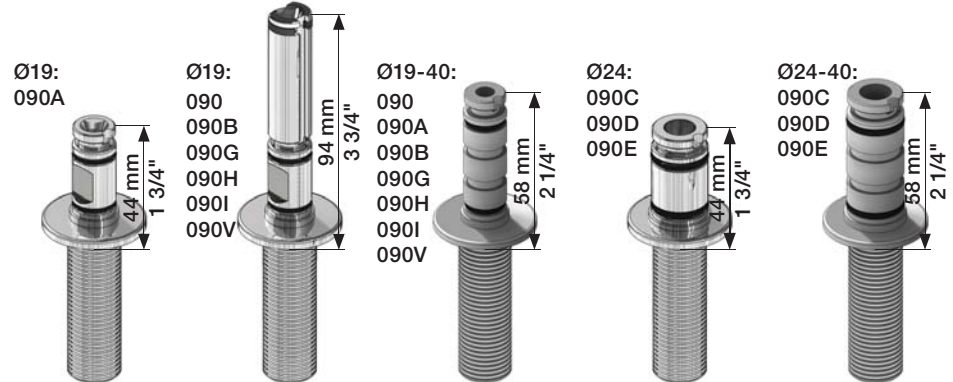

VOLA 090, 090A, 090B:
 VOLA 090C, 090D, 090E:
 VOLA 090G, 090H, 090I, 090V:

1 - 4

VOLA 090FM:

5

Fitting instruction Monteringsvægledning
 Montageanleitung Montage hanledning
 Monteringsvejledning Manuel de montage

www.vola.com

vola

mnt_090_V3_40999824

65 mm
2 1/2"

1/2"

Ø40 mm
Ø1 5/8"

VR17L9K: VR15P, VR16L9, VR17L
 VR437: VR98, 2xVR444, VR450, VR451

vola
 Lunavej 2
 DK-8700 Horsens
 Tlf : + 45 7023 5500
 Fax: + 45 7023 5511
 sales@vola.com
 www.vola.com