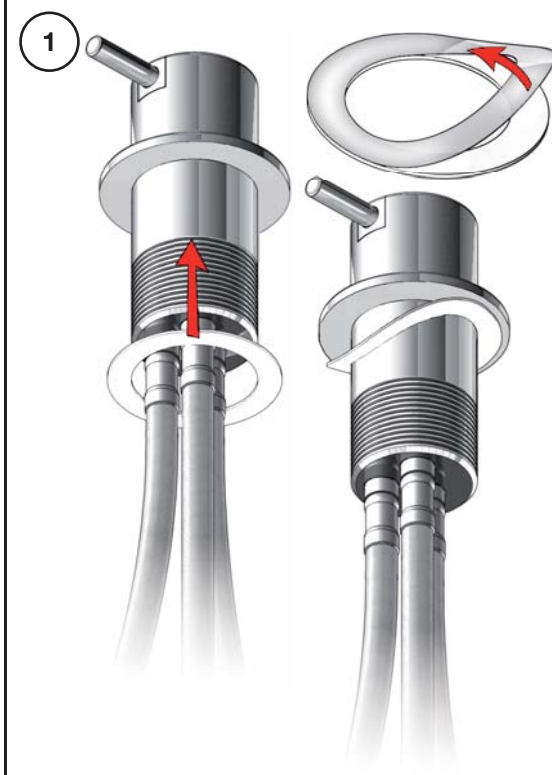

VOLA 500, 590, 500T1
VOLA 2500
VOLA SC1, SC3, SC5, SC7, SC9, SC10, SC12

Fitting instruction
Montageanleitung
Monteringsvejledning
Monteringsvægledning
Montage hanleiding
Manuel de montage

Data, 3 Bar /43.5 Psi:

	l/min.	Gal/min.
500:	14,5	3.8
590:	9,0	2.4
500-T1:	11,0	2.9
2500:	18,7	4.9
SC1:	18,7	4.9
SC5, 7:	18,0	4.8
SC9:	11,0	2.9

Max. 65°C, 150°F