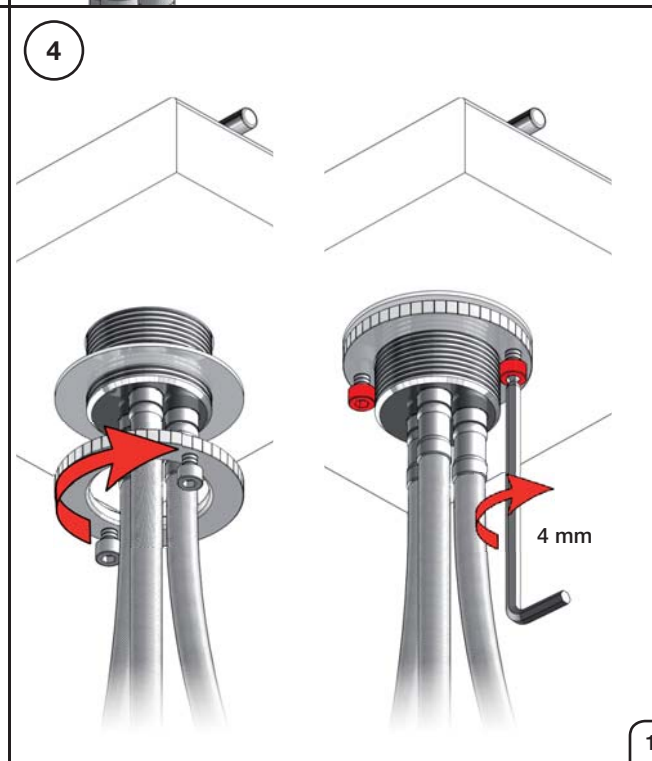

VOLA 500, 590, 500T1
VOLA 2500
VOLA SC1, SC3, SC5, SC7, SC9, SC10, SC12

Fitting instruction
Montageanleitung
Monteringsvejledning
Monteringsvægledning
Montage hanleiding
Manuel de montage

Data, 3 Bar /43.5 Psi:

	l/min.	Gal/min.
500:	14,5	3.8
590:	9,0	2.4
500-T1:	11,0	2.9
2500:	18,7	4.9
SC1:	18,7	4.9
SC5, 7:	18,0	4.8
SC9:	11,0	2.9

Max. 65°C, 150°F