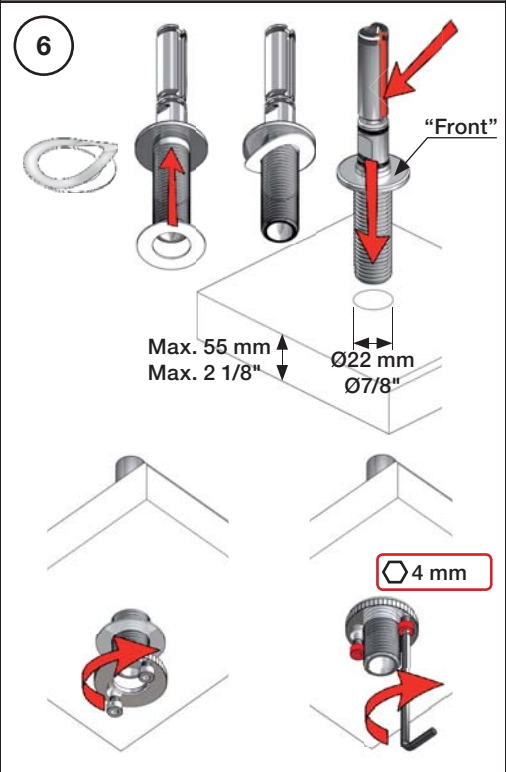

VOLA 500, 590, 500T1  
 VOLA 2500  
 VOLA SC1, SC3, SC5, SC7, SC9, SC10, SC12

Fitting instruction  
 Montageanleitung  
 Monteringsvejledning  
 Monteringsvægledning  
 Montage hanleiding  
 Manuel de montage

**Data, 3 Bar /43.5 Psi:**

	l/min.	Gal/min.
500:	14,5	3.8
590:	9,0	2.4
500-T1:	11,0	2.9
2500:	18,7	4.9
SC1:	18,7	4.9
SC5, 7:	18,0	4.8
SC9:	11,0	2.9

Max. 65°C, 150°F

**6A**

mm:	H	D	h
090	210	200	145
090A	110	85	40
090B	185	100	114
090C	185	100	114
090D	220	200	130
090E	170	200	65
090G	185	140	105
090H	265	230	155
090I	325	230	216
090V	355	145	270

Inches:	H	D	h
090	8 1/2"	8"	5 3/4"
090A	4 1/4"	3 1/2"	1 1/2"
090B	7"	4"	4 1/2"
090C	7"	4"	4 1/2"
090D	8 3/4"	8"	5"
090E	6 3/4"	8"	2 1/2"
090G	7"	5 1/2"	4"
090H	10 1/2"	9"	6"
090I	12 3/4"	9"	8 1/2"
090V	14"	5 3/4"	10 1/2"

- VR277K: VR22, VR269, VR277  
 VR297: VR20, VR22, VR269, VR273, VR277, VR294, VR295, VR296  
 VR434: VR261, VR263, VR440, VR442, 2xVR455  
 VR437: VR97, VR98, 2xVR444, VR450, VR451  
 NR.10: VR20, VR22, VR273, VR294, VR295  
 VR090: VR15P, VR17L, VR16L9