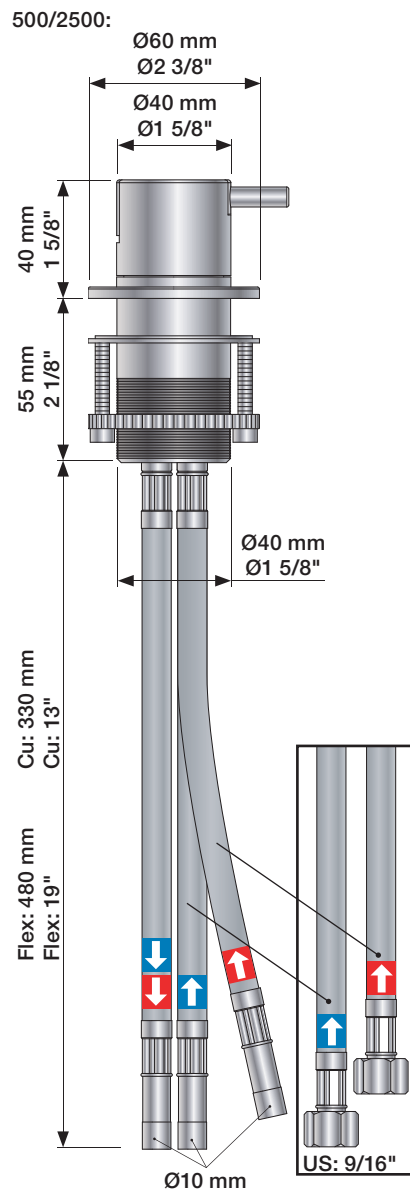

VOLA 500, 590, 500T1  
 VOLA 2500  
 VOLA SC1, SC3, SC5, SC7, SC9, SC10, SC12

Fitting instruction  
 Montageanleitung  
 Monteringsvejledning  
 Monteringsvægledning  
 Montage hanleiding  
 Manuel de montage

**Data, 3 Bar /43.5 Psi:**

	l/min.	Gal/min.
500:	14,5	3.8
590:	9,0	2.4
500-T1:	11,0	2.9
2500:	18,7	4.9
SC1:	18,7	4.9
SC5, 7:	18,0	4.8
SC9:	11,0	2.9

Max. 65°C, 150°F

**6A**

mm:	H	D	h
090	210	200	145
090A	110	85	40
090B	185	100	114
090C	185	100	114
090D	220	200	130
090E	170	200	65
090G	185	140	105
090H	265	230	155
090I	325	230	216
090V	355	145	270

Inches:	H	D	h
090	8 1/2"	8"	5 3/4"
090A	4 1/4"	3 1/2"	1 1/2"
090B	7"	4"	4 1/2"
090C	7"	4"	4 1/2"
090D	8 3/4"	8"	5"
090E	6 3/4"	8"	2 1/2"
090G	7"	5 1/2"	4"
090H	10 1/2"	9"	6"
090I	12 3/4"	9"	8 1/2"
090V	14"	5 3/4"	10 1/2"

- VR277K: VR22, VR269, VR277  
 VR297: VR20, VR22, VR269, VR273, VR277, VR294, VR295, VR296  
 VR434: VR261, VR263, VR440, VR442, 2xVR455  
 VR437: VR97, VR98, 2xVR444, VR450, VR451  
 NR.10: VR20, VR22, VR273, VR294, VR295  
 VR090: VR15P, VR17L, VR16L9