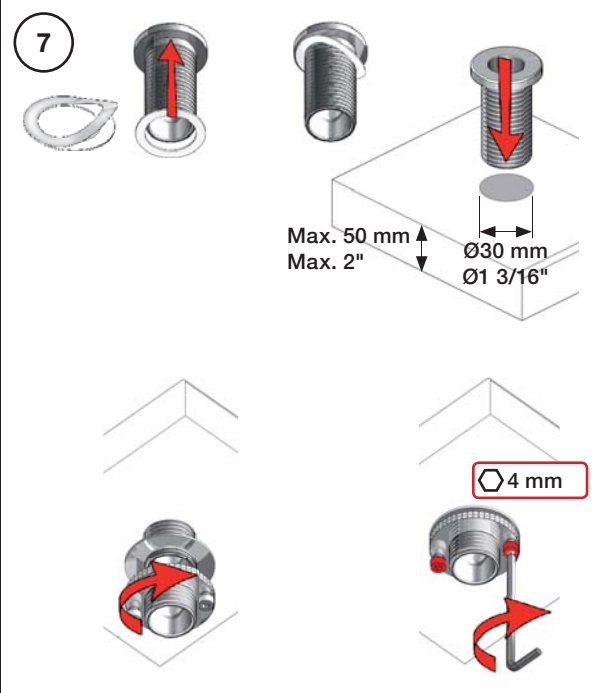

**Data, 3 Bar /43.5 Psi:**

	l/min.	Gal/min.
500:	14,5	3.8
590:	9,0	2.4
500-T1:	11,0	2.9
2500:	18,7	4.9
SC1:	18,7	4.9
SC5, 7:	18,0	4.8
SC9:	11,0	2.9

Max. 65°C, 150°F

**6A**

mm:	H	D	h
090	210	200	145
090A	110	85	40
090B	185	100	114
090C	185	100	114
090D	220	200	130
090E	170	200	65
090G	185	140	105
090H	265	230	155
090I	325	230	216
090V	355	145	270

Inches:	H	D	h
090	8 1/2"	8"	5 3/4"
090A	4 1/4"	3 1/2"	1 1/2"
090B	7"	4"	4 1/2"
090C	7"	4"	4 1/2"
090D	8 3/4"	8"	5"
090E	6 3/4"	8"	2 1/2"
090G	7"	5 1/2"	4"
090H	10 1/2"	9"	6"
090I	12 3/4"	9"	8 1/2"
090V	14"	5 3/4"	10 1/2"