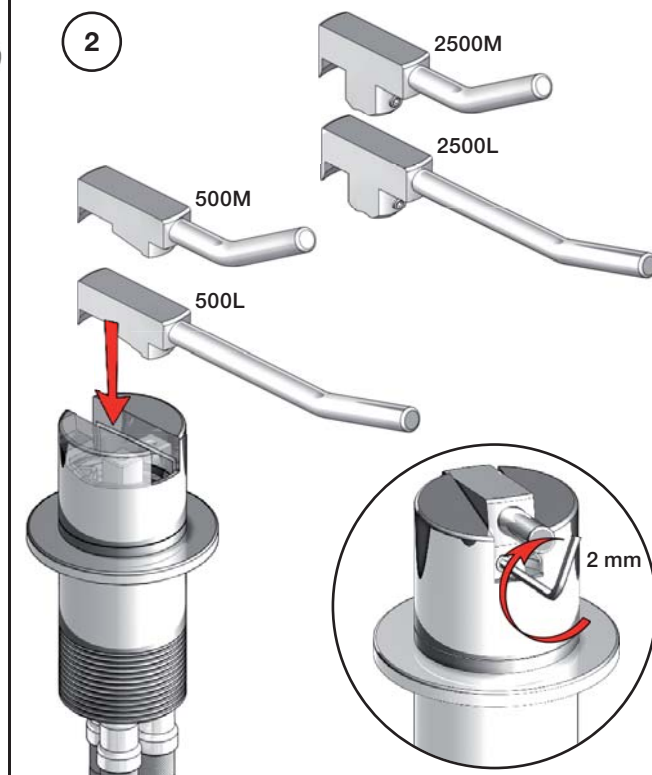

VOLA 500, 590, 500T1  
 VOLA 2500  
 VOLA SC1, SC3, SC5, SC7, SC9, SC10, SC12

Fitting instruction  
 Montageanleitung  
 Monteringsvejledning  
 Monteringsvægledning  
 Montage hanleiding  
 Manuel de montage

**Data, 3 Bar /43.5 Psi:**

	l/min.	Gal/min.
500:	14,5	3.8
590:	9,0	2.4
500-T1:	11,0	2.9
2500:	18,7	4.9
SC1:	18,7	4.9
SC5, 7:	18,0	4.8
SC9:	11,0	2.9

Max. 65°C, 150°F

**6A**

mm:	H	D	h
090	210	200	145
090A	110	85	40
090B	185	100	114
090C	185	100	114
090D	220	200	130
090E	170	200	65
090G	185	140	105
090H	265	230	155
090I	325	230	216
090V	355	145	270

Inches:	H	D	h
090	8 1/2"	8"	5 3/4"
090A	4 1/4"	3 1/2"	1 1/2"
090B	7"	4"	4 1/2"
090C	7"	4"	4 1/2"
090D	8 3/4"	8"	5"
090E	6 3/4"	8"	2 1/2"
090G	7"	5 1/2"	4"
090H	10 1/2"	9"	6"
090I	12 3/4"	9"	8 1/2"
090V	14"	5 3/4"	10 1/2"