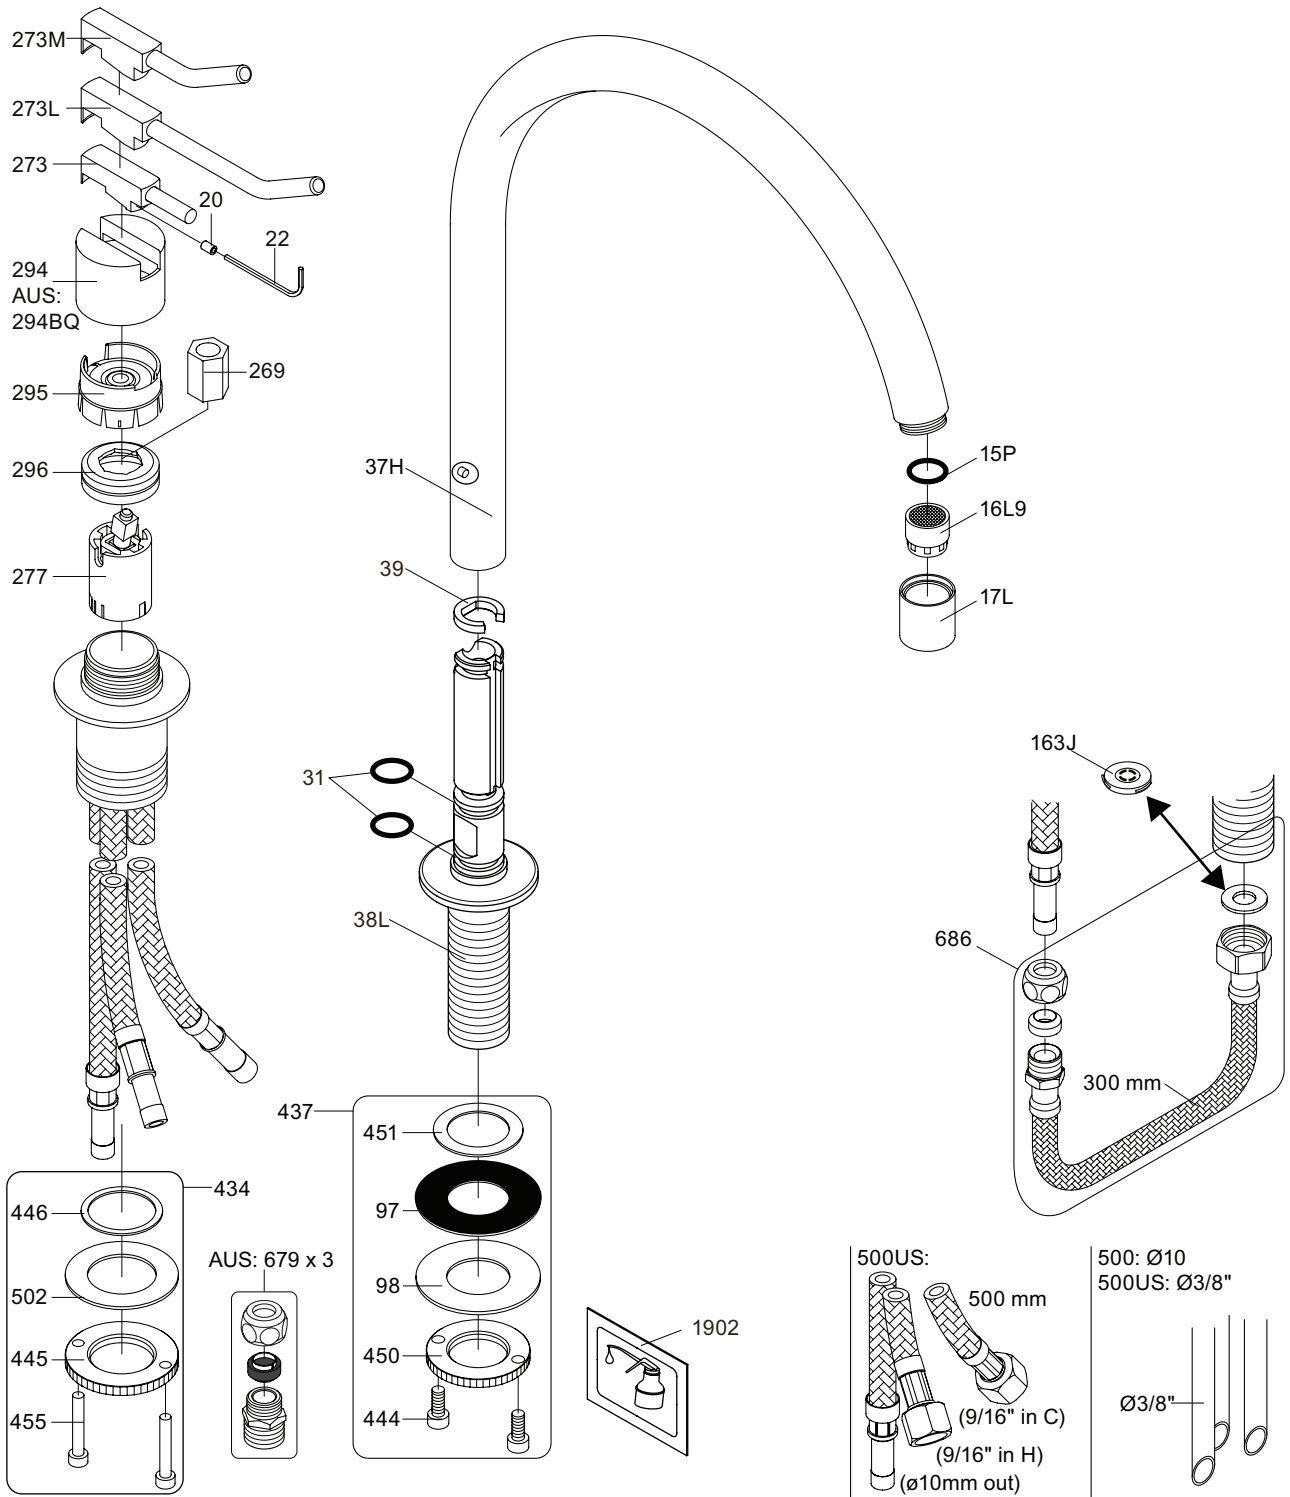

VOLA 500, 590, 500T1  
 VOLA 2500  
 VOLA SC1, SC3, SC5, SC7, SC9, SC10, SC12

Fitting instruction  
 Montageanleitung  
 Monteringsvejledning  
 Monteringsvægledning  
 Montage hanleiding  
 Manuel de montage

**Data, 3 Bar /43.5 Psi:**

	l/min.	Gal/min.
500:	14,5	3.8
590:	9,0	2.4
500-T1:	11,0	2.9
2500:	18,7	4.9
SC1:	18,7	4.9
SC5, 7:	18,0	4.8
SC9:	11,0	2.9

Max. 65°C, 150°F

**6A**

mm:	H	D	h
090	210	200	145
090A	110	85	40
090B	185	100	114
090C	185	100	114
090D	220	200	130
090E	170	200	65
090G	185	140	105
090H	265	230	155
090I	325	230	216
090V	355	145	270

Inches:	H	D	h
090	8 1/2"	8"	5 3/4"
090A	4 1/4"	3 1/2"	1 1/2"
090B	7"	4"	4 1/2"
090C	7"	4"	4 1/2"
090D	8 3/4"	8"	5"
090E	6 3/4"	8"	2 1/2"
090G	7"	5 1/2"	4"
090H	10 1/2"	9"	6"
090I	12 3/4"	9"	8 1/2"
090V	14"	5 3/4"	10 1/2"

- VR277K: VR22, VR269, VR277  
 VR297: VR20, VR22, VR269, VR273, VR277, VR294, VR295, VR296  
 VR434: VR261, VR263, VR440, VR442, 2xVR455  
 VR437: VR97, VR98, 2xVR444, VR450, VR451  
 NR.10: VR20, VR22, VR273, VR294, VR295  
 VR090: VR15P, VR17L, VR16L9