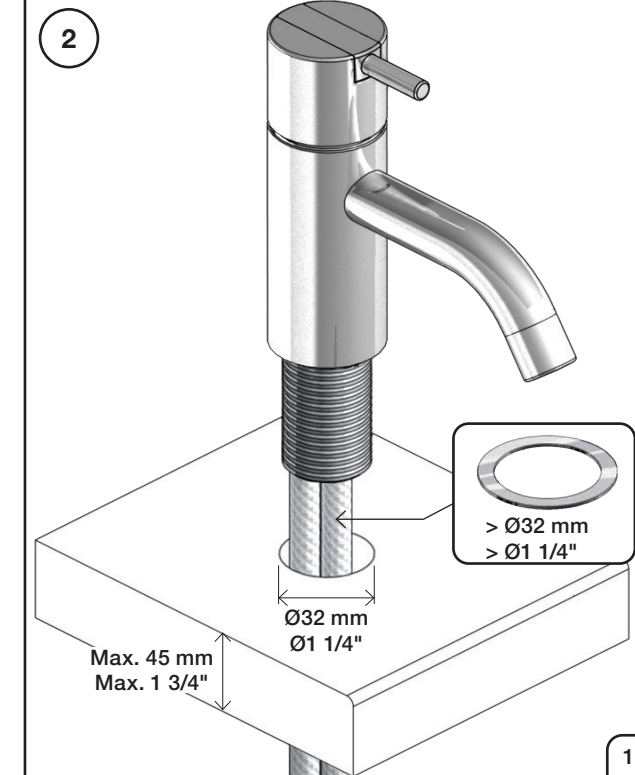

**VOLA HV1, HV3, HV4**

Fitting instruction  
 Montageanleitung  
 Monteringsvejledning  
 Monteringsvægledning  
 Montage hanleiding  
 Manuel de montage

 **GODKENDT  
 TIL DRILLEKVED**  
 HV1, HV3:  
 04/00020  
 04/00028

HV1, HV3	L	H	h
Std.:	114 mm 4 1/2"	120 mm 4 3/4"	27 mm 1"
+30:	114 mm 4 1/2"	150 mm 6"	56 mm 2 1/4"
/150:	150 mm 6"	120 mm 4 3/4"	27 mm 1"
+30/150:	150 mm 6"	150 mm 6"	56 mm 2 1/4"
+170:	114 mm 4 1/2"	290 mm 11 1/2"	197 mm 7 3/4"
+170/150:	150 mm 6"	290 mm 11 1/2"	197 mm 7 3/4"