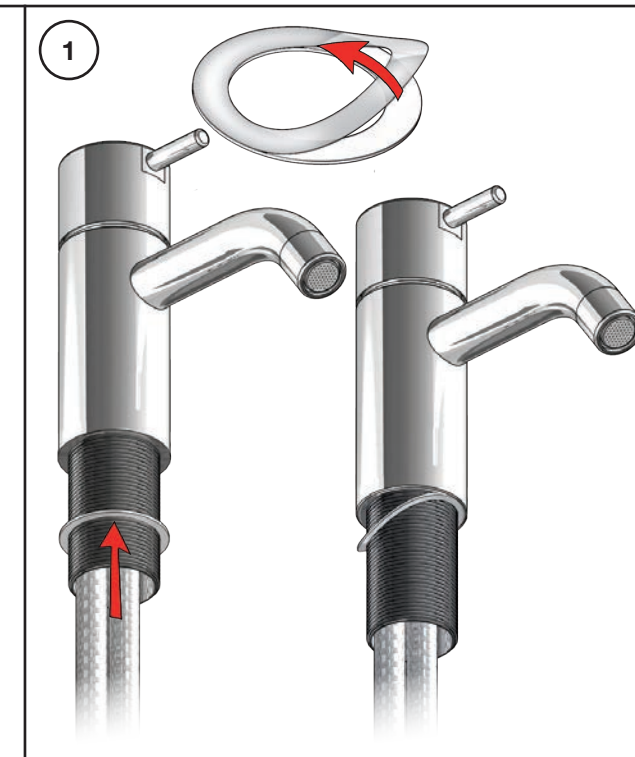

**VOLA HV1, HV3, HV4**

Fitting instruction  
 Montageanleitung  
 Monteringsvejledning  
 Monteringsvægledning  
 Montage hanleiding  
 Manuel de montage

 **GODKENDT  
 TIL DRILLEKVED**  
 HV1, HV3:  
 04/00020  
 04/00028

HV1, HV3	L	H	h
Std.:	114 mm 4 1/2"	120 mm 4 3/4"	27 mm 1"
+30:	114 mm 4 1/2"	150 mm 6"	56 mm 2 1/4"
/150:	150 mm 6"	120 mm 4 3/4"	27 mm 1"
+30/150:	150 mm 6"	150 mm 6"	56 mm 2 1/4"
+170:	114 mm 4 1/2"	290 mm 11 1/2"	197 mm 7 3/4"
+170/150:	150 mm 6"	290 mm 11 1/2"	197 mm 7 3/4"