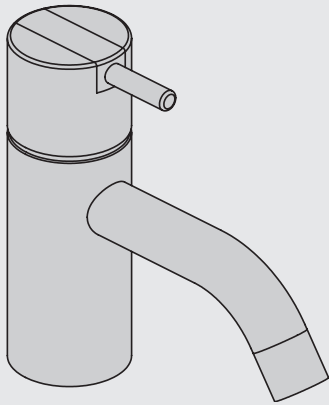

**VOLA HV1, HV3, HV4**

Fitting instruction  
 Montageanleitung  
 Monteringsvejledning  
 Monteringsvægledning  
 Montage hanleiding  
 Manuel de montage

 **GODKENDT  
 TIL DRILLEKVED**  
 HV1, HV3:  
 04/00020  
 04/00028

HV1, HV3	L	H	h
Std.:	114 mm 4 1/2"	120 mm 4 3/4"	27 mm 1"
+30:	114 mm 4 1/2"	150 mm 6"	56 mm 2 1/4"
/150:	150 mm 6"	120 mm 4 3/4"	27 mm 1"
+30/150:	150 mm 6"	150 mm 6"	56 mm 2 1/4"
+170:	114 mm 4 1/2"	290 mm 11 1/2"	197 mm 7 3/4"
+170/150:	150 mm 6"	290 mm 11 1/2"	197 mm 7 3/4"