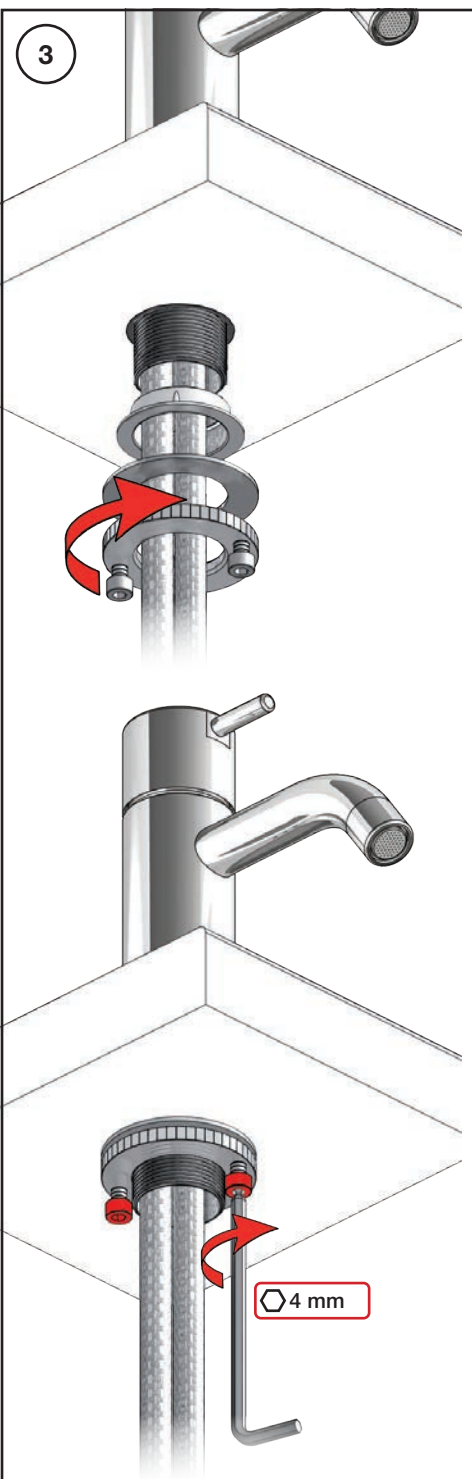

**VOLA HV1, HV3, HV4**

Fitting instruction  
 Montageanleitung  
 Monteringsvejledning  
 Monteringsvægledning  
 Montage hanleiding  
 Manuel de montage

 **GODKENDT  
 TIL DRILLEKVED**  
 HV1, HV3:  
 04/00020  
 04/00028

HV1, HV3	L	H	h
Std.:	114 mm 4 1/2"	120 mm 4 3/4"	27 mm 1"
+30:	114 mm 4 1/2"	150 mm 6"	56 mm 2 1/4"
/150:	150 mm 6"	120 mm 4 3/4"	27 mm 1"
+30/150:	150 mm 6"	150 mm 6"	56 mm 2 1/4"
+170:	114 mm 4 1/2"	290 mm 11 1/2"	197 mm 7 3/4"
+170/150:	150 mm 6"	290 mm 11 1/2"	197 mm 7 3/4"

HV3

HV4

- VR277K: VR22, VR269, VR277
- \*VR17L4K: VR15P, VR16L4, VR17L (US-Standard)
- \*VR17L5K: VR15P, VR16L5, VR17L (Standard)
- \*VR17L9K: VR15P, VR16L9, VR17L (Japan Standard)
- \*VR17LSK: VR15P, VR16LS, VR17L
- VR297/L/M: VR20, VR22, VR269, VR273/L/M, VR277, VR294, VR295, VR296
- VR433: VR261, VR263, VR440, VR442, 2xVR444
- NR.10/L/M: VR20, VR22, VR273/L/M, VR294, VR295