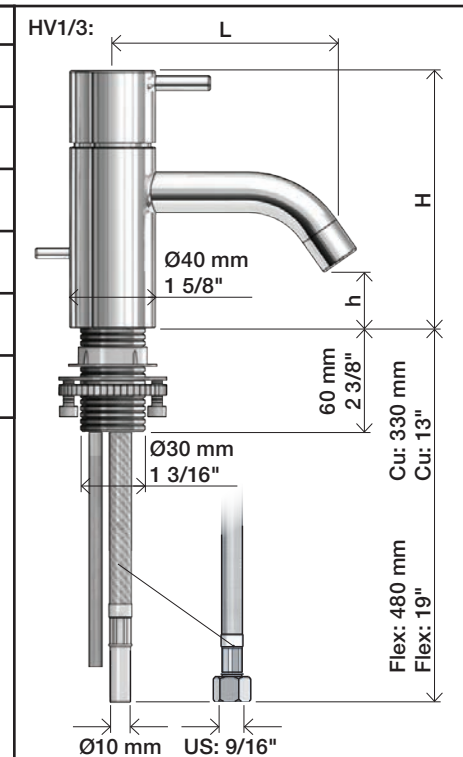

**VOLA HV1, HV3, HV4**

Fitting instruction  
 Montageanleitung  
 Monteringsvejledning  
 Monteringsvægledning  
 Montage hanleiding  
 Manuel de montage

 **GODKENDT  
 TIL DRILLEKVED**  
 HV1, HV3:  
 04/00020  
 04/00028

HV1, HV3	L	H	h
Std.:	114 mm 4 1/2"	120 mm 4 3/4"	27 mm 1"
+30:	114 mm 4 1/2"	150 mm 6"	56 mm 2 1/4"
/150:	150 mm 6"	120 mm 4 3/4"	27 mm 1"
+30/150:	150 mm 6"	150 mm 6"	56 mm 2 1/4"
+170:	114 mm 4 1/2"	290 mm 11 1/2"	197 mm 7 3/4"
+170/150:	150 mm 6"	290 mm 11 1/2"	197 mm 7 3/4"

5

HV1L/HV1M  
HV3L/HV3M  
HV4L/HV4M

5

**Data, 3 Bar/43.5 Psi:**

Max.	l/min.	Gal/min.	Note.
HV1/3:	5.0	1.3	Standard
HV1/3:	4.5	1.2	Standard USA
HV1/3:	9.0	1.8	Standard Japan
HV4	9,0	1.8	

Max. 70°C, 158°F

HV1

HV3

HV4

- VR277K: VR22, VR269, VR277
- \*VR17L4K: VR15P, VR16L4, VR17L (US-Standard)
- \*VR17L5K: VR15P, VR16L5, VR17L (Standard)
- \*VR17L9K: VR15P, VR16L9, VR17L (Japan Standard)
- \*VR17LSK: VR15P, VR16LS, VR17L
- VR297/L/M: VR20, VR22, VR269, VR273/L/M, VR277, VR294, VR295, VR296
- VR433: VR261, VR263, VR440, VR442, 2xVR444
- NR.10/L/M: VR20, VR22, VR273/L/M, VR294, VR295