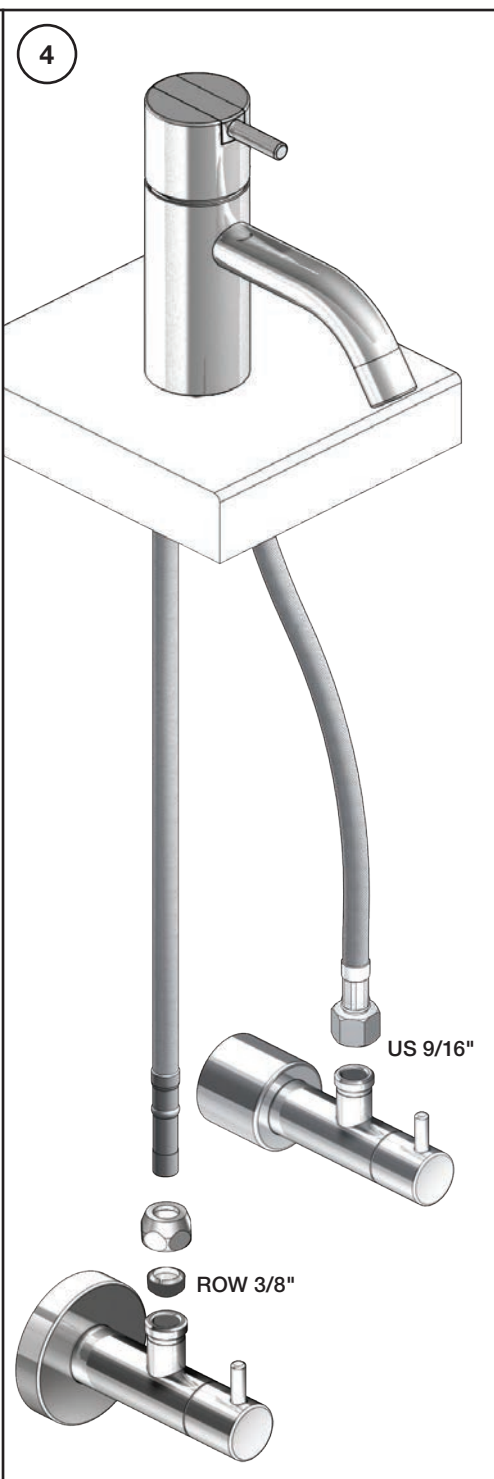

**VOLA HV1, HV3, HV4**

Fitting instruction  
 Montageanleitung  
 Monteringsvejledning  
 Monteringsvægledning  
 Montage hanleiding  
 Manuel de montage

 **GODKENDT  
 TIL DRILLEKVED**  
 HV1, HV3:  
 04/00020  
 04/00028

HV1, HV3	L	H	h
Std.:	114 mm 4 1/2"	120 mm 4 3/4"	27 mm 1"
+30:	114 mm 4 1/2"	150 mm 6"	56 mm 2 1/4"
/150:	150 mm 6"	120 mm 4 3/4"	27 mm 1"
+30/150:	150 mm 6"	150 mm 6"	56 mm 2 1/4"
+170:	114 mm 4 1/2"	290 mm 11 1/2"	197 mm 7 3/4"
+170/150:	150 mm 6"	290 mm 11 1/2"	197 mm 7 3/4"

HV3

HV4

- VR277K: VR22, VR269, VR277
- \*VR17L4K: VR15P, VR16L4, VR17L (US-Standard)
- \*VR17L5K: VR15P, VR16L5, VR17L (Standard)
- \*VR17L9K: VR15P, VR16L9, VR17L (Japan Standard)
- \*VR17LSK: VR15P, VR16LS, VR17L
- VR297/L/M: VR20, VR22, VR269, VR273/L/M, VR277, VR294, VR295, VR296
- VR433: VR261, VR263, VR440, VR442, 2xVR444
- NR.10/L/M: VR20, VR22, VR273/L/M, VR294, VR295