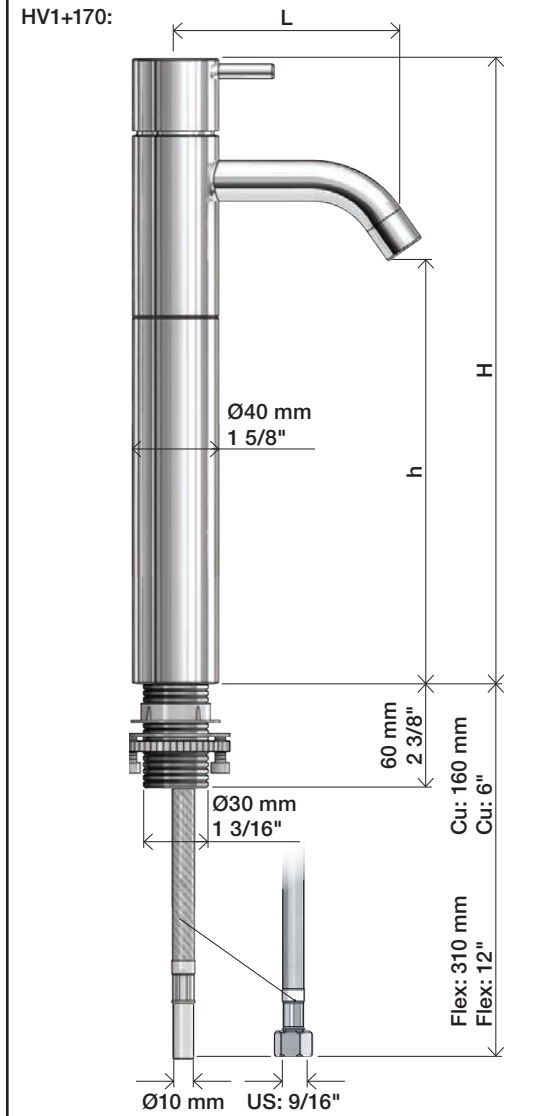

**VOLA HV1, HV3, HV4**

Fitting instruction  
 Montageanleitung  
 Monteringsvejledning  
 Monteringsvægledning  
 Montage hanleiding  
 Manuel de montage

 **GODKENDT  
 TIL DRILLEKVED**  
 HV1, HV3:  
 04/00020  
 04/00028

HV1, HV3	L	H	h
Std.:	114 mm 4 1/2"	120 mm 4 3/4"	27 mm 1"
+30:	114 mm 4 1/2"	150 mm 6"	56 mm 2 1/4"
/150:	150 mm 6"	120 mm 4 3/4"	27 mm 1"
+30/150:	150 mm 6"	150 mm 6"	56 mm 2 1/4"
+170:	114 mm 4 1/2"	290 mm 11 1/2"	197 mm 7 3/4"
+170/150:	150 mm 6"	290 mm 11 1/2"	197 mm 7 3/4"

5

HV1L/HV1M  
HV3L/HV3M  
HV4L/HV4M

5

**Data, 3 Bar/43.5 Psi:**

Max.	l/min.	Gal/min.	Note.
HV1/3:	5.0	1.3	Standard
HV1/3:	4.5	1.2	Standard USA
HV1/3:	9.0	1.8	Standard Japan
HV4	9,0	1.8	

Max. 70°C, 158°F

HV1

HV3

HV4

- VR277K: VR22, VR269, VR277
- \*VR17L4K: VR15P, VR16L4, VR17L (US-Standard)
- \*VR17L5K: VR15P, VR16L5, VR17L (Standard)
- \*VR17L9K: VR15P, VR16L9, VR17L (Japan Standard)
- \*VR17LSK: VR15P, VR16LS, VR17L
- VR297/L/M: VR20, VR22, VR269, VR273/L/M, VR277, VR294, VR295, VR296
- VR433: VR261, VR263, VR440, VR442, 2xVR444
- NR.10/L/M: VR20, VR22, VR273/L/M, VR294, VR295