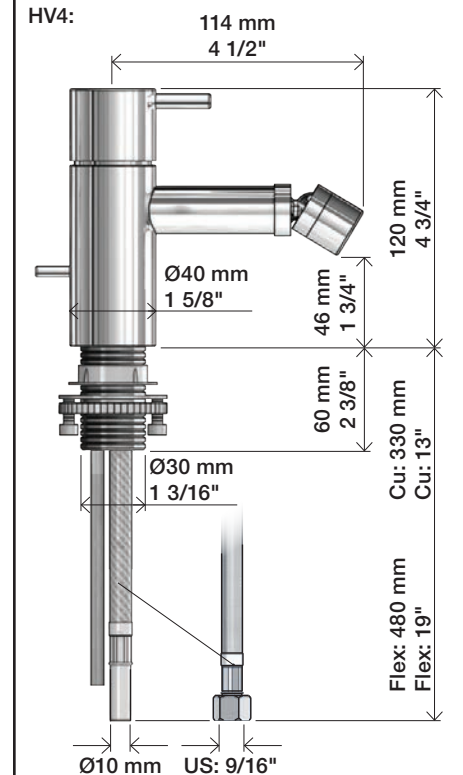

**VOLA HV1, HV3, HV4**

Fitting instruction  
 Montageanleitung  
 Monteringsvejledning  
 Monteringsvægledning  
 Montage hanleiding  
 Manuel de montage

 **GODKENDT  
 TIL DRILLEKVED**  
 HV1, HV3:  
 04/00020  
 04/00028

HV1, HV3	L	H	h
Std.:	114 mm 4 1/2"	120 mm 4 3/4"	27 mm 1"
+30:	114 mm 4 1/2"	150 mm 6"	56 mm 2 1/4"
/150:	150 mm 6"	120 mm 4 3/4"	27 mm 1"
+30/150:	150 mm 6"	150 mm 6"	56 mm 2 1/4"
+170:	114 mm 4 1/2"	290 mm 11 1/2"	197 mm 7 3/4"
+170/150:	150 mm 6"	290 mm 11 1/2"	197 mm 7 3/4"

5

HV1L/HV1M  
HV3L/HV3M  
HV4L/HV4M

5

**Data, 3 Bar/43.5 Psi:**

Max.	l/min.	Gal/min.	Note.
HV1/3:	5.0	1.3	Standard
HV1/3:	4.5	1.2	Standard USA
HV1/3:	9.0	1.8	Standard Japan
HV4	9,0	1.8	

Max. 70°C, 158°F

HV1

HV3

HV4

- VR277K: VR22, VR269, VR277
- \*VR17L4K: VR15P, VR16L4, VR17L (US-Standard)
- \*VR17L5K: VR15P, VR16L5, VR17L (Standard)
- \*VR17L9K: VR15P, VR16L9, VR17L (Japan Standard)
- \*VR17LSK: VR15P, VR16LS, VR17L
- VR297/L/M: VR20, VR22, VR269, VR273/L/M, VR277, VR294, VR295, VR296
- VR433: VR261, VR263, VR440, VR442, 2xVR444
- NR.10/L/M: VR20, VR22, VR273/L/M, VR294, VR295