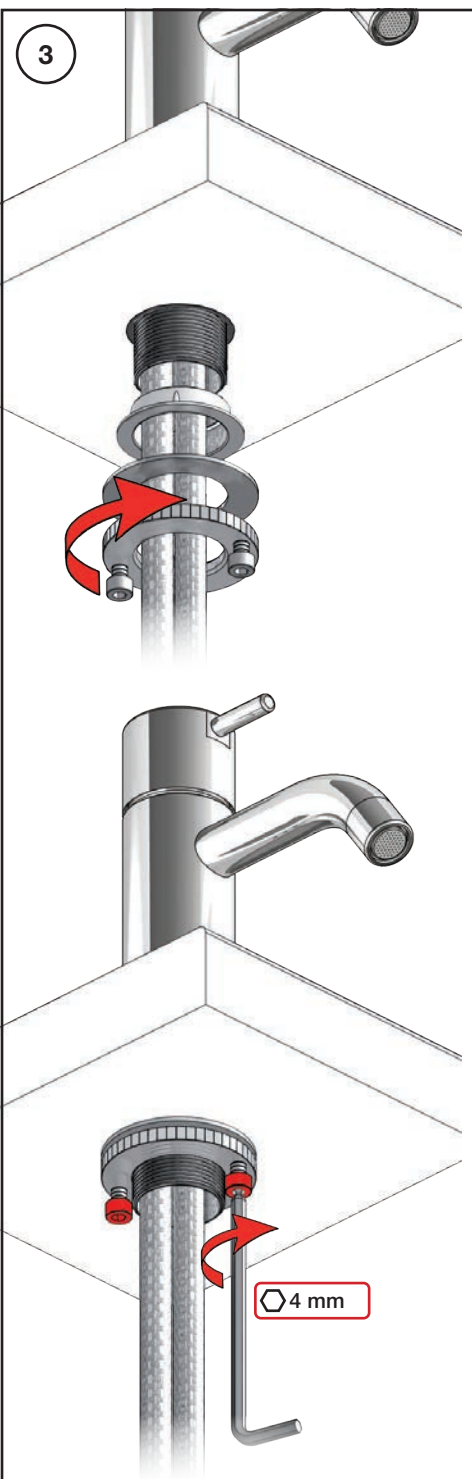

VOLA HV1, HV3, HV4

Fitting instruction
 Montageanleitung
 Monteringsvejledning
 Monteringsvægledning
 Montage hanleiding
 Manuel de montage

HV1, HV3:
 04/00020
 04/00028

www.vola.com

HV1/HV3/HV4_V4_40999827

HV1, HV3	L	H	h
Std.:	114 mm 4 1/2"	120 mm 4 3/4"	27 mm 1"
+30:	114 mm 4 1/2"	150 mm 6"	56 mm 2 1/4"
/150:	150 mm 6"	120 mm 4 3/4"	27 mm 1"
+30/150:	150 mm 6"	150 mm 6"	56 mm 2 1/4"
+170:	114 mm 4 1/2"	290 mm 11 1/2"	197 mm 7 3/4"
+170/150:	150 mm 6"	290 mm 11 1/2"	197 mm 7 3/4"

5

Data, 3 Bar/43.5 Psi:

	Max.	l/min.	Gal/min.	Note.
	HV1/3:	5.0	1.3	Standard
	HV1/3:	4.5	1.2	Standard USA
	HV1/3:	9.0	1.8	Standard Japan
	HV4	9,0	1.8	

Max. 70°C, 158°F

- | | |
|------------|--|
| VR277K: | VR22, VR269, VR277 |
| *VR17L4K: | VR15P, VR16L4, VR17L (US-Standard) |
| *VR17L5K: | VR15P, VR16L5, VR17L (Standard) |
| *VR17L9K: | VR15P, VR16L9, VR17L (Japan Standard) |
| *VR17LSK: | VR15P, VR16LS, VR17L |
| VR297/L/M: | VR20, VR22, VR269, VR273/L/M, VR277, VR294, VR295, VR296 |
| VR433: | VR261, VR263, VR440, VR442, 2xVR444 |
| NR.10/L/M: | VR20, VR22, VR273/L/M, VR294, VR295 |