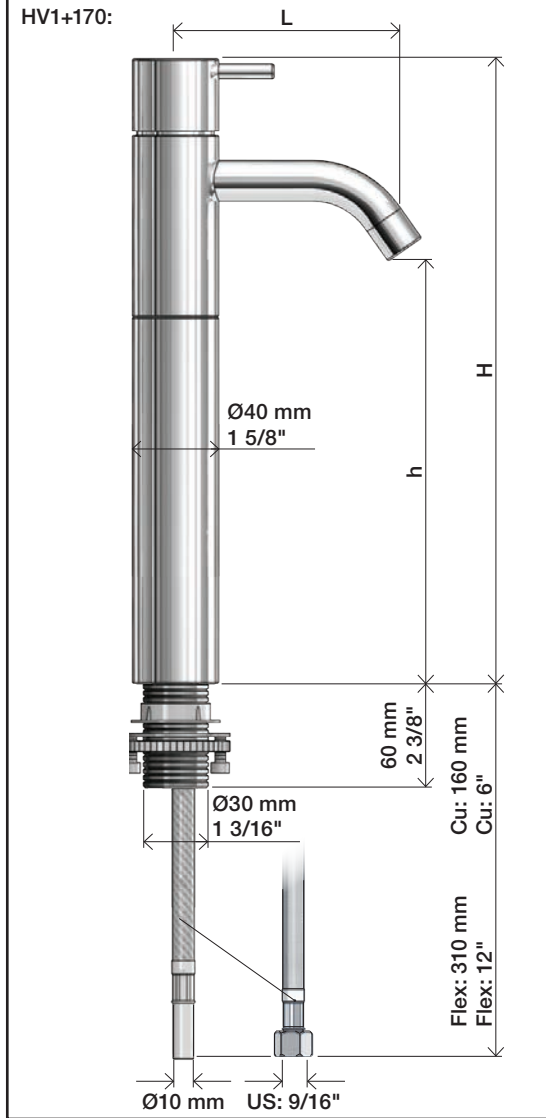

VOLA HV1, HV3, HV4

Fitting instruction
 Montageanleitung
 Monteringsvejledning
 Monteringsvægledning
 Montage hanleiding
 Manuel de montage

HV1, HV3:
 04/00020
 04/00028

www.vola.com

HV1/HV3/HV4_V4_40999827

HV1, HV3	L	H	h
Std.:	114 mm 4 1/2"	120 mm 4 3/4"	27 mm 1"
+30:	114 mm 4 1/2"	150 mm 6"	56 mm 2 1/4"
/150:	150 mm 6"	120 mm 4 3/4"	27 mm 1"
+30/150:	150 mm 6"	150 mm 6"	56 mm 2 1/4"
+170:	114 mm 4 1/2"	290 mm 11 1/2"	197 mm 7 3/4"
+170/150:	150 mm 6"	290 mm 11 1/2"	197 mm 7 3/4"

5

Data, 3 Bar/43.5 Psi:

	Max.	l/min.	Gal/min.	Note.
	HV1/3:	5.0	1.3	Standard
	HV1/3:	4.5	1.2	Standard USA
	HV1/3:	9.0	1.8	Standard Japan
	HV4	9,0	1.8	

Max. 70°C, 158°F

- | | |
|------------|--|
| VR277K: | VR22, VR269, VR277 |
| *VR17L4K: | VR15P, VR16L4, VR17L (US-Standard) |
| *VR17L5K: | VR15P, VR16L5, VR17L (Standard) |
| *VR17L9K: | VR15P, VR16L9, VR17L (Japan Standard) |
| *VR17LSK: | VR15P, VR16LS, VR17L |
| VR297/L/M: | VR20, VR22, VR269, VR273/L/M, VR277, VR294, VR295, VR296 |
| VR433: | VR261, VR263, VR440, VR442, 2xVR444 |
| NR.10/L/M: | VR20, VR22, VR273/L/M, VR294, VR295 |