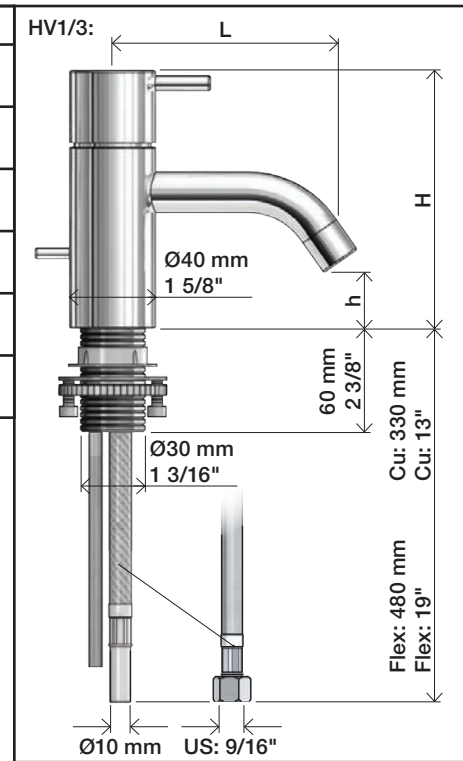

VOLA HV1, HV3, HV4

Fitting instruction
 Montageanleitung
 Monteringsvejledning
 Monteringsvægledning
 Montage hanleiding
 Manuel de montage

HV1, HV3:
 04/00020
 04/00028

www.vola.com

HV1/HV3/HV4_V4_40999827

HV1, HV3	L	H	h
Std.:	114 mm 4 1/2"	120 mm 4 3/4"	27 mm 1"
+30:	114 mm 4 1/2"	150 mm 6"	56 mm 2 1/4"
/150:	150 mm 6"	120 mm 4 3/4"	27 mm 1"
+30/150:	150 mm 6"	150 mm 6"	56 mm 2 1/4"
+170:	114 mm 4 1/2"	290 mm 11 1/2"	197 mm 7 3/4"
+170/150:	150 mm 6"	290 mm 11 1/2"	197 mm 7 3/4"

5

Data, 3 Bar/43.5 Psi:

	Max.	l/min.	Gal/min.	Note.
	HV1/3:	5.0	1.3	Standard
	HV1/3:	4.5	1.2	Standard USA
	HV1/3:	9.0	1.8	Standard Japan
	HV4	9,0	1.8	

Max. 70°C, 158°F

- | | |
|------------|--|
| VR277K: | VR22, VR269, VR277 |
| *VR17L4K: | VR15P, VR16L4, VR17L (US-Standard) |
| *VR17L5K: | VR15P, VR16L5, VR17L (Standard) |
| *VR17L9K: | VR15P, VR16L9, VR17L (Japan Standard) |
| *VR17LSK: | VR15P, VR16LS, VR17L |
| VR297/L/M: | VR20, VR22, VR269, VR273/L/M, VR277, VR294, VR295, VR296 |
| VR433: | VR261, VR263, VR440, VR442, 2xVR444 |
| NR.10/L/M: | VR20, VR22, VR273/L/M, VR294, VR295 |