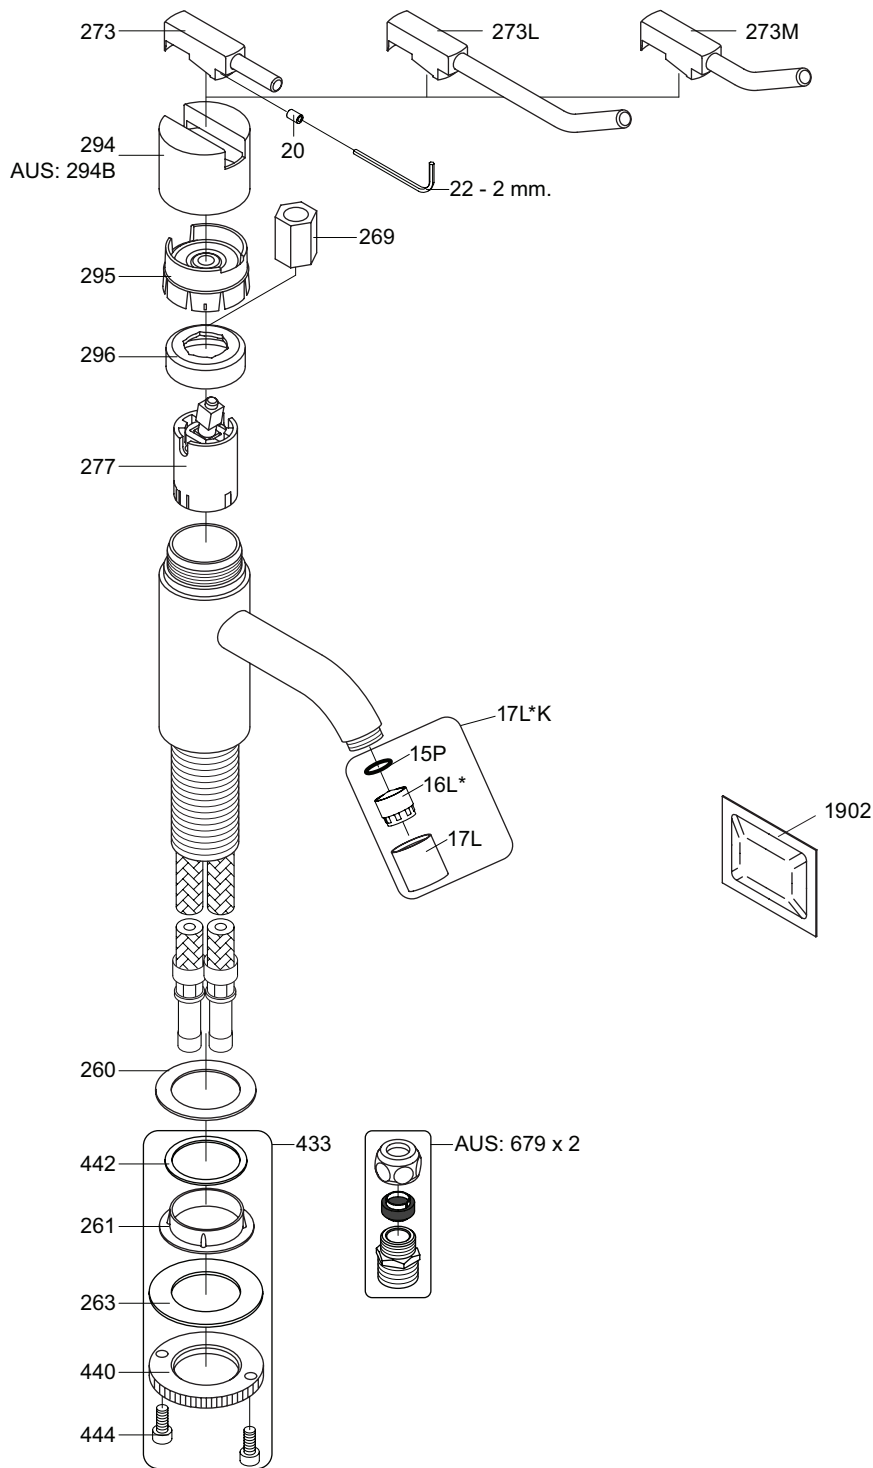

VOLA HV1, HV3, HV4

Fitting instruction
 Montageanleitung
 Monteringsvejledning
 Monteringsvægledning
 Montage hanleiding
 Manuel de montage

HV1, HV3:
 04/00020
 04/00028

www.vola.com

HV1/HV3/HV4_V4_40999827

HV1, HV3	L	H	h
Std.:	114 mm 4 1/2"	120 mm 4 3/4"	27 mm 1"
+30:	114 mm 4 1/2"	150 mm 6"	56 mm 2 1/4"
/150:	150 mm 6"	120 mm 4 3/4"	27 mm 1"
+30/150:	150 mm 6"	150 mm 6"	56 mm 2 1/4"
+170:	114 mm 4 1/2"	290 mm 11 1/2"	197 mm 7 3/4"
+170/150:	150 mm 6"	290 mm 11 1/2"	197 mm 7 3/4"

5

Data, 3 Bar/43.5 Psi:

	Max.	l/min.	Gal/min.	Note.
	HV1/3:	5.0	1.3	Standard
	HV1/3:	4.5	1.2	Standard USA
	HV1/3:	9.0	1.8	Standard Japan
	HV4	9,0	1.8	

Max. 70°C, 158°F

- | | |
|------------|--|
| VR277K: | VR22, VR269, VR277 |
| *VR17L4K: | VR15P, VR16L4, VR17L (US-Standard) |
| *VR17L5K: | VR15P, VR16L5, VR17L (Standard) |
| *VR17L9K: | VR15P, VR16L9, VR17L (Japan Standard) |
| *VR17LSK: | VR15P, VR16LS, VR17L |
| VR297/L/M: | VR20, VR22, VR269, VR273/L/M, VR277, VR294, VR295, VR296 |
| VR433: | VR261, VR263, VR440, VR442, 2xVR444 |
| NR.10/L/M: | VR20, VR22, VR273/L/M, VR294, VR295 |