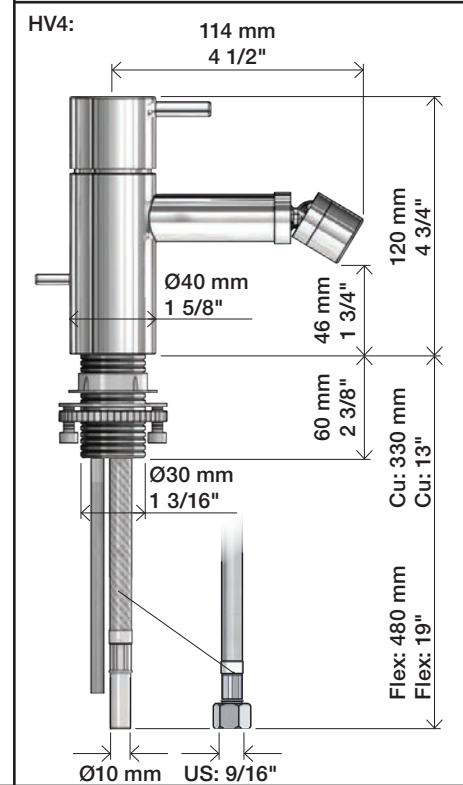

VOLA HV1, HV3, HV4

Fitting instruction
 Montageanleitung
 Monteringsvejledning
 Monteringsvægledning
 Montage hanleiding
 Manuel de montage

HV1, HV3:
 04/00020
 04/00028

www.vola.com

HV1/HV3/HV4_V4_40999827

HV1, HV3	L	H	h
Std.:	114 mm 4 1/2"	120 mm 4 3/4"	27 mm 1"
+30:	114 mm 4 1/2"	150 mm 6"	56 mm 2 1/4"
/150:	150 mm 6"	120 mm 4 3/4"	27 mm 1"
+30/150:	150 mm 6"	150 mm 6"	56 mm 2 1/4"
+170:	114 mm 4 1/2"	290 mm 11 1/2"	197 mm 7 3/4"
+170/150:	150 mm 6"	290 mm 11 1/2"	197 mm 7 3/4"

5

Data, 3 Bar/43.5 Psi:

	Max.	l/min.	Gal/min.	Note.
	HV1/3:	5.0	1.3	Standard
	HV1/3:	4.5	1.2	Standard USA
	HV1/3:	9.0	1.8	Standard Japan
	HV4	9,0	1.8	

Max. 70°C, 158°F

- | | |
|------------|--|
| VR277K: | VR22, VR269, VR277 |
| *VR17L4K: | VR15P, VR16L4, VR17L (US-Standard) |
| *VR17L5K: | VR15P, VR16L5, VR17L (Standard) |
| *VR17L9K: | VR15P, VR16L9, VR17L (Japan Standard) |
| *VR17LSK: | VR15P, VR16LS, VR17L |
| VR297/L/M: | VR20, VR22, VR269, VR273/L/M, VR277, VR294, VR295, VR296 |
| VR433: | VR261, VR263, VR440, VR442, 2xVR444 |
| NR.10/L/M: | VR20, VR22, VR273/L/M, VR294, VR295 |