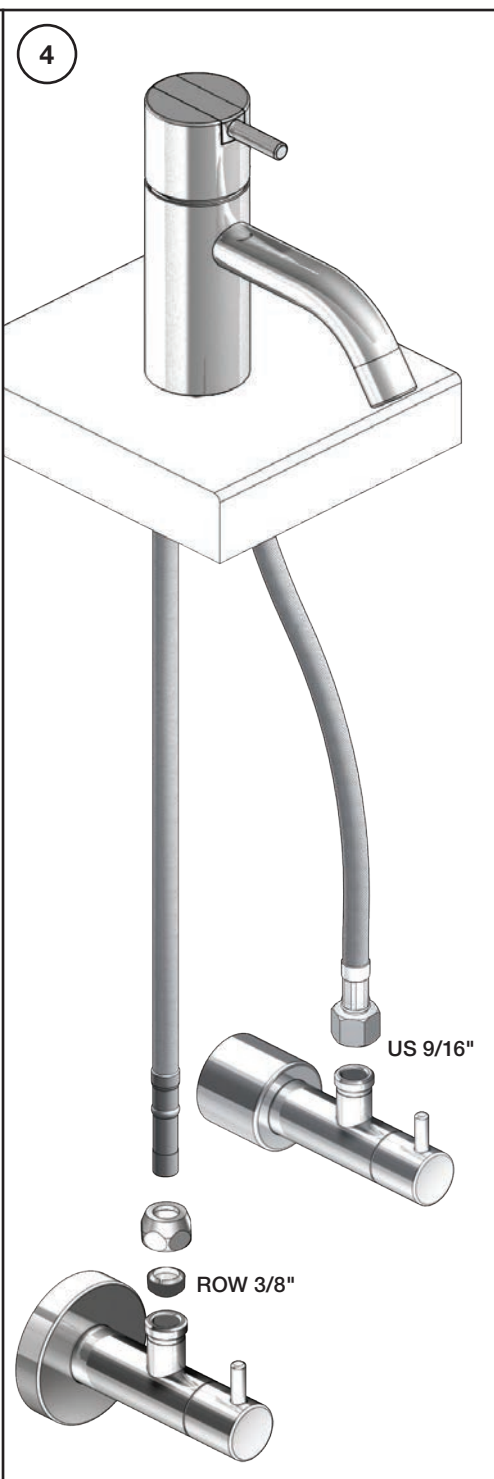

VOLA HV1, HV3, HV4

Fitting instruction
 Montageanleitung
 Monteringsvejledning
 Monteringsvægledning
 Montage hanleiding
 Manuel de montage

HV1, HV3:
 04/00020
 04/00028

www.vola.com

HV1/HV3/HV4_V4_40999827

HV1, HV3	L	H	h
Std.:	114 mm 4 1/2"	120 mm 4 3/4"	27 mm 1"
+30:	114 mm 4 1/2"	150 mm 6"	56 mm 2 1/4"
/150:	150 mm 6"	120 mm 4 3/4"	27 mm 1"
+30/150:	150 mm 6"	150 mm 6"	56 mm 2 1/4"
+170:	114 mm 4 1/2"	290 mm 11 1/2"	197 mm 7 3/4"
+170/150:	150 mm 6"	290 mm 11 1/2"	197 mm 7 3/4"

5

Data, 3 Bar/43.5 Psi:

	Max.	l/min.	Gal/min.	Note.
	HV1/3:	5.0	1.3	Standard
	HV1/3:	4.5	1.2	Standard USA
	HV1/3:	9.0	1.8	Standard Japan
	HV4	9,0	1.8	

Max. 70°C, 158°F

- | | |
|------------|--|
| VR277K: | VR22, VR269, VR277 |
| *VR17L4K: | VR15P, VR16L4, VR17L (US-Standard) |
| *VR17L5K: | VR15P, VR16L5, VR17L (Standard) |
| *VR17L9K: | VR15P, VR16L9, VR17L (Japan Standard) |
| *VR17LSK: | VR15P, VR16LS, VR17L |
| VR297/L/M: | VR20, VR22, VR269, VR273/L/M, VR277, VR294, VR295, VR296 |
| VR433: | VR261, VR263, VR440, VR442, 2xVR444 |
| NR.10/L/M: | VR20, VR22, VR273/L/M, VR294, VR295 |