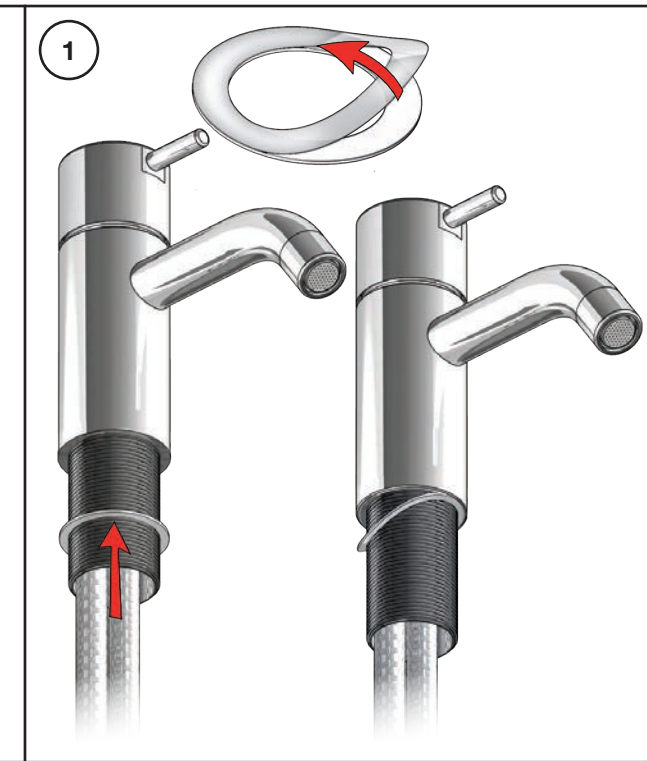

VOLA HV1, HV3, HV4

Fitting instruction
 Montageanleitung
 Monteringsvejledning
 Monteringsvægledning
 Montage hanleiding
 Manuel de montage

HV1, HV3:
 04/00020
 04/00028

www.vola.com

HV1/HV3/HV4_V4_40999827

HV1, HV3	L	H	h
Std.:	114 mm 4 1/2"	120 mm 4 3/4"	27 mm 1"
+30:	114 mm 4 1/2"	150 mm 6"	56 mm 2 1/4"
/150:	150 mm 6"	120 mm 4 3/4"	27 mm 1"
+30/150:	150 mm 6"	150 mm 6"	56 mm 2 1/4"
+170:	114 mm 4 1/2"	290 mm 11 1/2"	197 mm 7 3/4"
+170/150:	150 mm 6"	290 mm 11 1/2"	197 mm 7 3/4"

5

Data, 3 Bar/43.5 Psi:

	Max.	l/min.	Gal/min.	Note.
	HV1/3:	5.0	1.3	Standard
	HV1/3:	4.5	1.2	Standard USA
	HV1/3:	9.0	1.8	Standard Japan
	HV4	9,0	1.8	

Max. 70°C, 158°F

- | | |
|------------|--|
| VR277K: | VR22, VR269, VR277 |
| *VR17L4K: | VR15P, VR16L4, VR17L (US-Standard) |
| *VR17L5K: | VR15P, VR16L5, VR17L (Standard) |
| *VR17L9K: | VR15P, VR16L9, VR17L (Japan Standard) |
| *VR17LSK: | VR15P, VR16LS, VR17L |
| VR297/L/M: | VR20, VR22, VR269, VR273/L/M, VR277, VR294, VR295, VR296 |
| VR433: | VR261, VR263, VR440, VR442, 2xVR444 |
| NR.10/L/M: | VR20, VR22, VR273/L/M, VR294, VR295 |