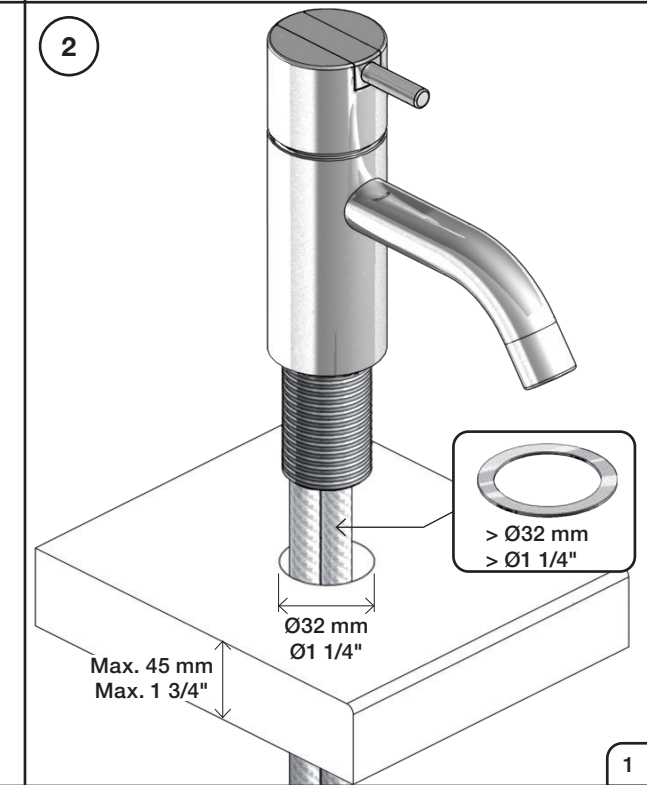

VOLA HV1, HV3, HV4

Fitting instruction
 Montageanleitung
 Monteringsvejledning
 Monteringsvægledning
 Montage hanleiding
 Manuel de montage

HV1, HV3:
 04/00020
 04/00028

www.vola.com

HV1/HV3/HV4_V4_40999827

HV1, HV3	L	H	h
Std.:	114 mm 4 1/2"	120 mm 4 3/4"	27 mm 1"
+30:	114 mm 4 1/2"	150 mm 6"	56 mm 2 1/4"
/150:	150 mm 6"	120 mm 4 3/4"	27 mm 1"
+30/150:	150 mm 6"	150 mm 6"	56 mm 2 1/4"
+170:	114 mm 4 1/2"	290 mm 11 1/2"	197 mm 7 3/4"
+170/150:	150 mm 6"	290 mm 11 1/2"	197 mm 7 3/4"

5

Data, 3 Bar/43.5 Psi:

	Max.	l/min.	Gal/min.	Note.
	HV1/3:	5.0	1.3	Standard
	HV1/3:	4.5	1.2	Standard USA
	HV1/3:	9.0	1.8	Standard Japan
	HV4	9,0	1.8	

Max. 70°C, 158°F

- | | |
|------------|--|
| VR277K: | VR22, VR269, VR277 |
| *VR17L4K: | VR15P, VR16L4, VR17L (US-Standard) |
| *VR17L5K: | VR15P, VR16L5, VR17L (Standard) |
| *VR17L9K: | VR15P, VR16L9, VR17L (Japan Standard) |
| *VR17LSK: | VR15P, VR16LS, VR17L |
| VR297/L/M: | VR20, VR22, VR269, VR273/L/M, VR277, VR294, VR295, VR296 |
| VR433: | VR261, VR263, VR440, VR442, 2xVR444 |
| NR.10/L/M: | VR20, VR22, VR273/L/M, VR294, VR295 |