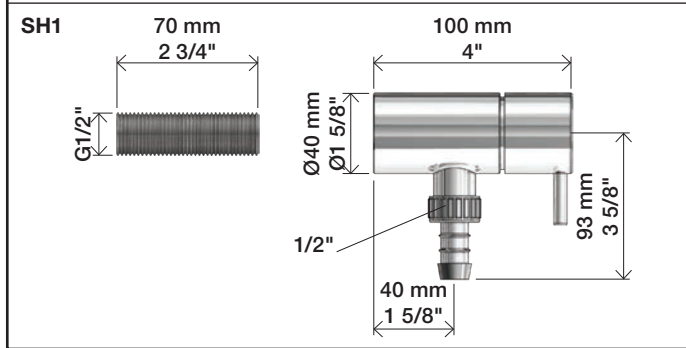

**VOLA RB1, RB3, RB4
VOLA SH1**

Fitting instruction
Montageanleitung
Monteringsvejledning
Monteringsvægledning
Montage hanleiding
Manuel de montage

RB1, RB3, RB4:

04/00187
04/00303

www.vola.com

vola

RB1- RB3 - RB4 -SH1
V5_40999835 - 27-11-2023