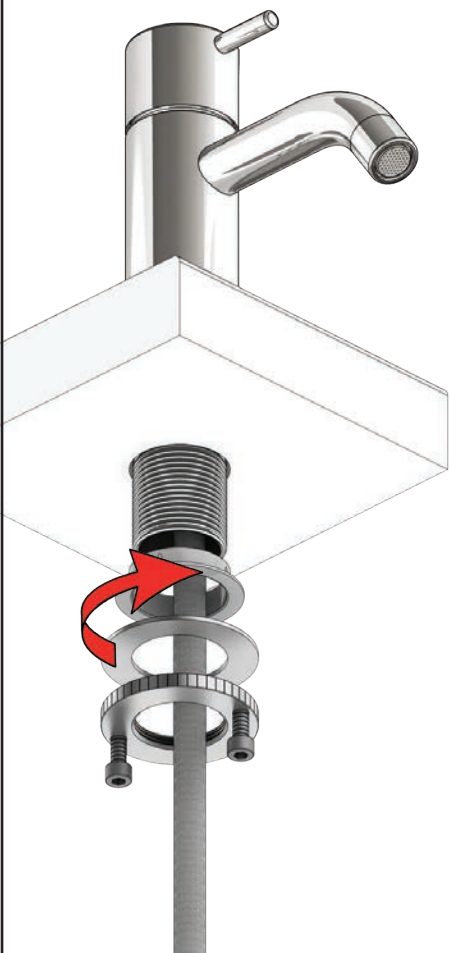

**VOLA RB1, RB3, RB4  
VOLA SH1**

Fitting instruction  
Montageanleitung  
Monteringsvejledning  
Monteringsvægledning  
Montage hanleiding  
Manuel de montage

RB1, RB3, RB4:

04/00187  
04/00303

www.vola.com

vola

RB1- RB3 - RB4 -SH1  
V5\_40999835 - 27-11-2023

3

4

5

6

RB1, RB3

RB4

SH1

- NR.7/L/M: VR2A, VR677/L/M
- \*VR17L4K: VR15P, VR16L4, VR17L (US Standard)
- \*VR17L5K: VR15P, VR16L5, VR17L
- \*VR17L9K: VR15P, VR16L9, VR17L
- \*VR17LSK: VR15P, VR16LS, VR17L
- VR433: VR261, VR263, VR440, VR442, 2xVR444
- VR693K: VR23, VR693