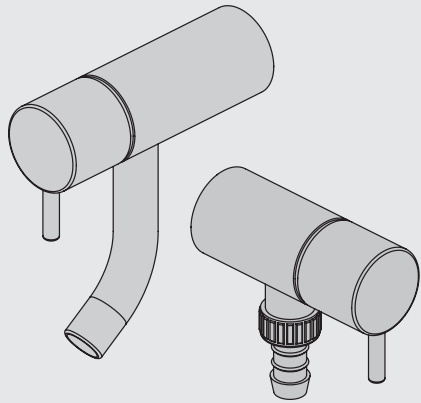

**VOLA RB1, RB3, RB4  
VOLA SH1**

Fitting instruction  
Montageanleitung  
Monteringsvejledning  
Monteringsvægledning  
Montage hanleiding  
Manuel de montage

RB1, RB3, RB4:

04/00187  
04/00303

www.vola.com

vola

RB1- RB3 - RB4 -SH1  
V5\_40999835 - 27-11-2023

3

4

5

6

RB1, RB3

RB4

SH1

- NR.7/L/M: VR2A, VR677/L/M
- \*VR17L4K: VR15P, VR16L4, VR17L (US Standard)
- \*VR17L5K: VR15P, VR16L5, VR17L
- \*VR17L9K: VR15P, VR16L9, VR17L
- \*VR17LSK: VR15P, VR16LS, VR17L
- VR433: VR261, VR263, VR440, VR442, 2xVR444
- VR693K: VR23, VR693