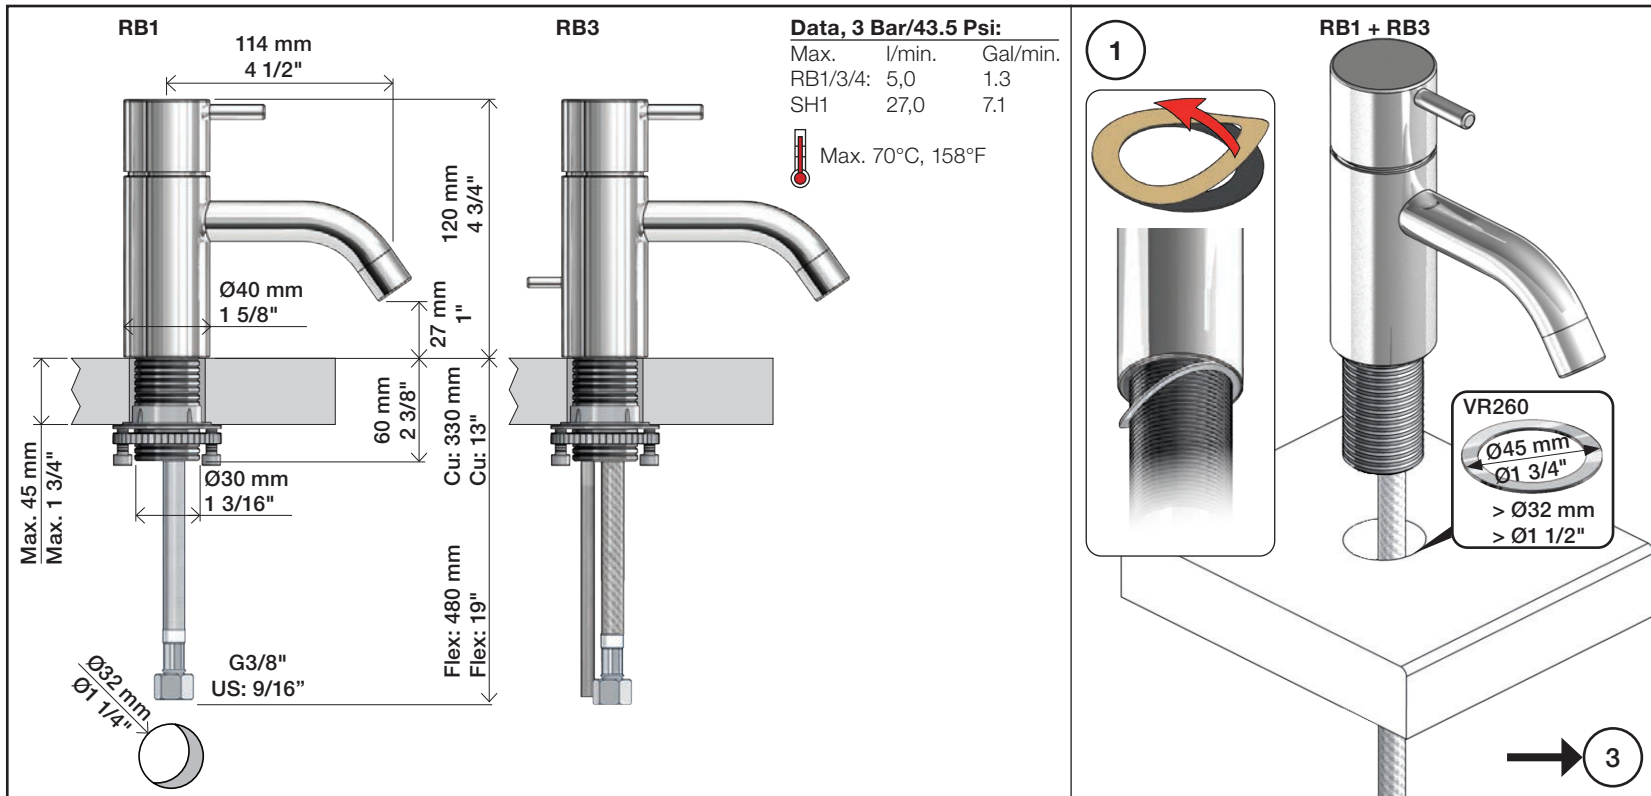

**VOLA RB1, RB3, RB4  
VOLA SH1**

Fitting instruction  
Montageanleitung  
Monteringsvejledning  
Monteringsvægledning  
Montage hanleiding  
Manuel de montage

RB1, RB3, RB4:

04/00187  
04/00303

www.vola.com

vola

RB1- RB3 - RB4 -SH1  
V5\_40999835 - 27-11-2023

3

4

5

6

RB1, RB3

RB4

SH1

- NR.7/L/M: VR2A, VR677/L/M
- \*VR17L4K: VR15P, VR16L4, VR17L (US Standard)
- \*VR17L5K: VR15P, VR16L5, VR17L
- \*VR17L9K: VR15P, VR16L9, VR17L
- \*VR17LSK: VR15P, VR16LS, VR17L
- VR433: VR261, VR263, VR440, VR442, 2xVR444
- VR693K: VR23, VR693