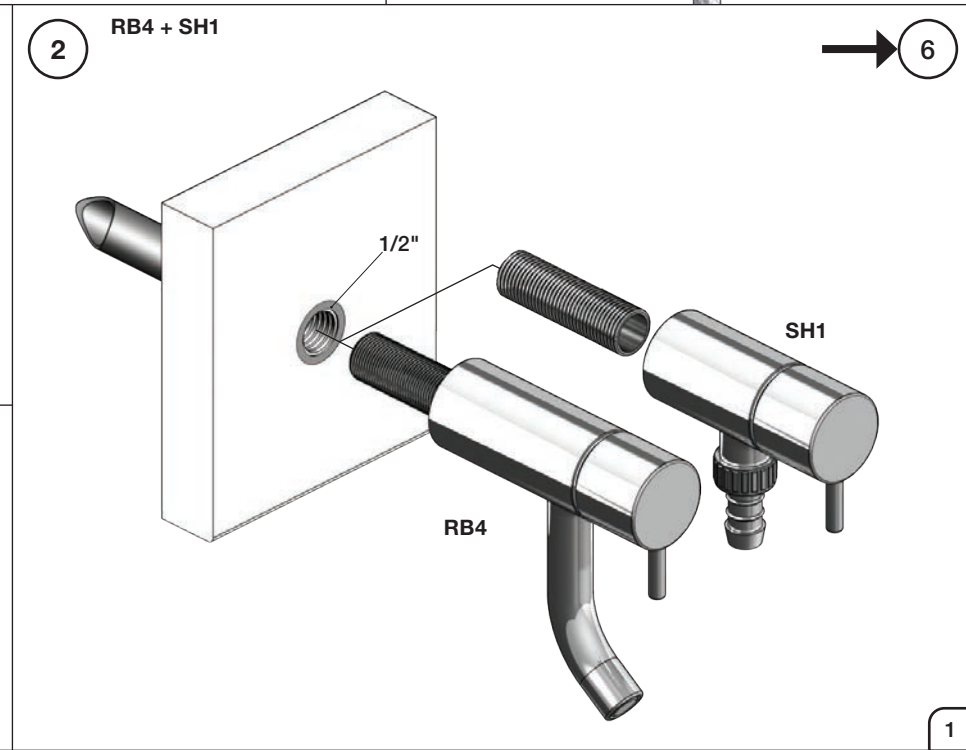

**VOLA RB1, RB3, RB4  
VOLA SH1**

Fitting instruction  
Montageanleitung  
Monteringsvejledning  
Monteringsvægledning  
Montage hanleiding  
Manuel de montage

RB1, RB3, RB4:

04/00187  
04/00303

www.vola.com

vola

RB1- RB3 - RB4 -SH1  
V5\_40999835 - 27-11-2023

3

4

5

6

RB1, RB3

RB4

SH1

- NR.7/L/M: VR2A, VR677/L/M
- \*VR17L4K: VR15P, VR16L4, VR17L (US Standard)
- \*VR17L5K: VR15P, VR16L5, VR17L
- \*VR17L9K: VR15P, VR16L9, VR17L
- \*VR17LSK: VR15P, VR16LS, VR17L
- VR433: VR261, VR263, VR440, VR442, 2xVR444
- VR693K: VR23, VR693