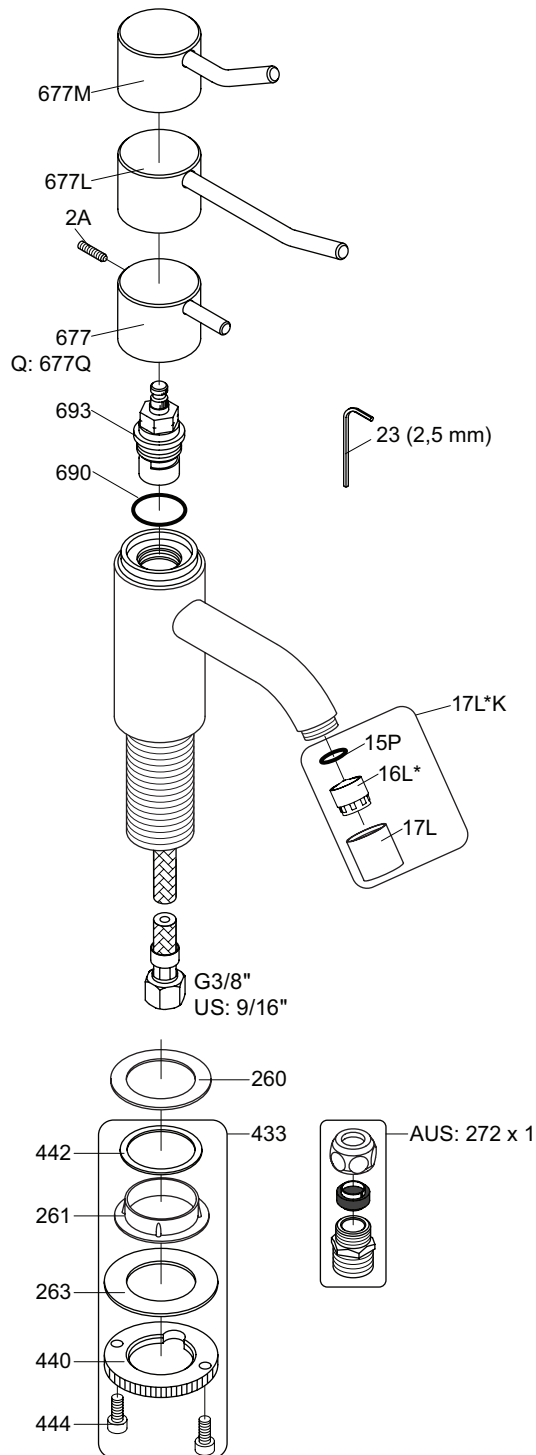

**VOLA RB1, RB3, RB4  
VOLA SH1**

Fitting instruction  
Montageanleitung  
Monteringsvejledning  
Monteringsvægledning  
Montage hanleiding  
Manuel de montage

RB1, RB3, RB4:

04/00187  
04/00303

www.vola.com

vola

RB1- RB3 - RB4 -SH1  
V5\_40999835 - 27-11-2023

3

4

5

6

RB1, RB3

RB4

SH1

- NR.7/L/M: VR2A, VR677/L/M
- \*VR17L4K: VR15P, VR16L4, VR17L (US Standard)
- \*VR17L5K: VR15P, VR16L5, VR17L
- \*VR17L9K: VR15P, VR16L9, VR17L
- \*VR17LSK: VR15P, VR16LS, VR17L
- VR433: VR261, VR263, VR440, VR442, 2xVR444
- VR693K: VR23, VR693