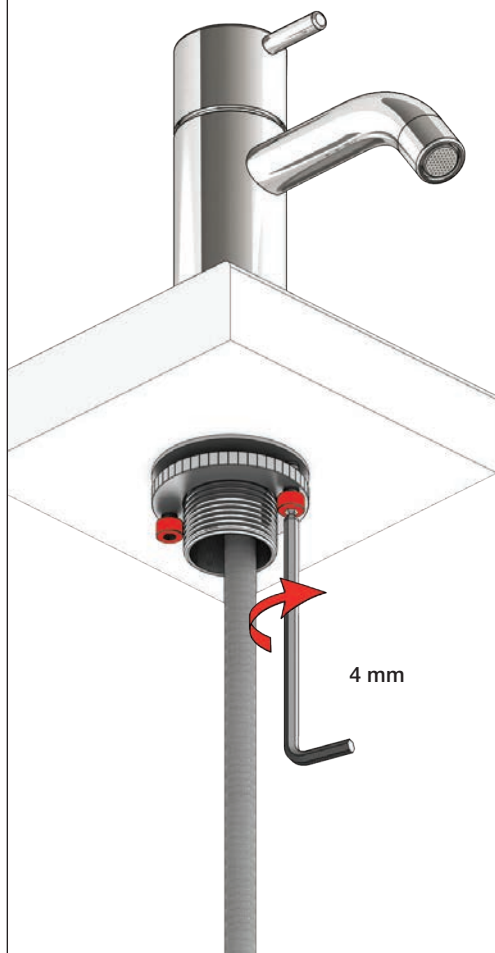

**VOLA RB1, RB3, RB4  
VOLA SH1**

Fitting instruction  
Montageanleitung  
Monteringsvejledning  
Monteringsvægledning  
Montage hanleiding  
Manuel de montage

RB1, RB3, RB4:

04/00187  
04/00303

www.vola.com

vola

RB1- RB3 - RB4 -SH1  
V5\_40999835 - 27-11-2023

3

4

5

6

RB1, RB3

RB4

SH1

- NR.7/L/M: VR2A, VR677/L/M
- \*VR17L4K: VR15P, VR16L4, VR17L (US Standard)
- \*VR17L5K: VR15P, VR16L5, VR17L
- \*VR17L9K: VR15P, VR16L9, VR17L
- \*VR17LSK: VR15P, VR16LS, VR17L
- VR433: VR261, VR263, VR440, VR442, 2xVR444
- VR693K: VR23, VR693