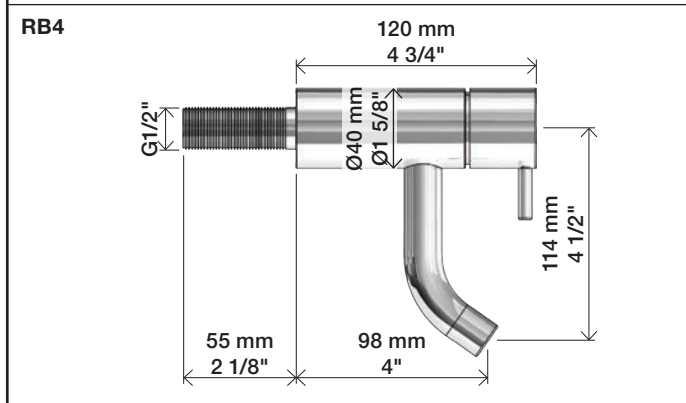

**VOLA RB1, RB3, RB4  
VOLA SH1**

Fitting instruction  
Montageanleitung  
Monteringsvejledning  
Monteringsvægledning  
Montage hanleiding  
Manuel de montage

RB1, RB3, RB4:

04/00187  
04/00303

www.vola.com

vola

RB1- RB3 - RB4 -SH1  
V5\_40999835 - 27-11-2023

3

4

5

6

RB1, RB3

RB4

SH1

- NR.7/L/M: VR2A, VR677/L/M
- \*VR17L4K: VR15P, VR16L4, VR17L (US Standard)
- \*VR17L5K: VR15P, VR16L5, VR17L
- \*VR17L9K: VR15P, VR16L9, VR17L
- \*VR17LSK: VR15P, VR16LS, VR17L
- VR433: VR261, VR263, VR440, VR442, 2xVR444
- VR693K: VR23, VR693