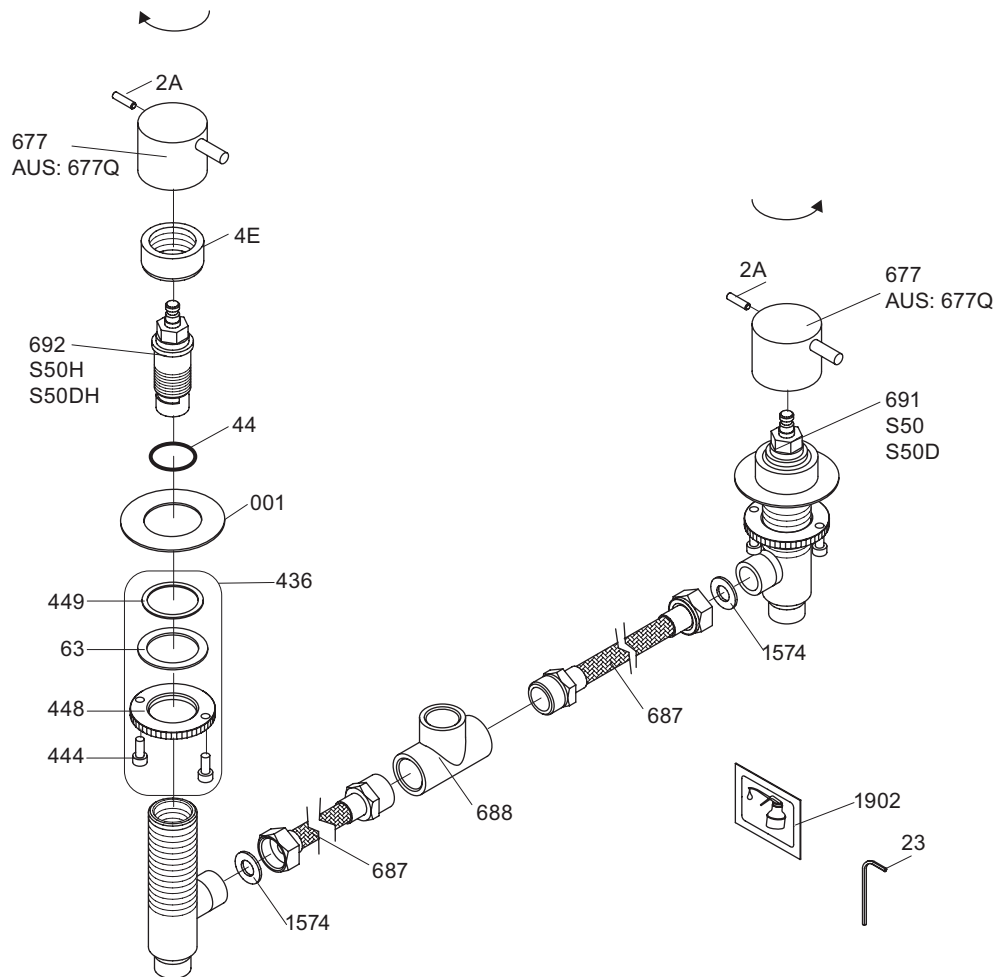

VOLA S50, S50D, S50DH
 VOLA KV3, KV4, KV9, KV10, KV15
 VOLA HV5, HV8, HV10
 VOLA SC2, SC4, SC6, SC8, SC11, SC13

Fitting instruction
 Montageanleitung
 Monteringsvejledning
 Monteringsvægledning
 Montage hanleiding
 Manuel de montage

Data, 3 Bar:

	l/min.	Gal/min.
S50:	32,0	8.5
KV3:	30,0	7.9
KV4:	9,0	2.4
KV10, 15:	9,0	2.4
HV5, 8, 10:	9,0	2.4
SC2, 4 (A24):	16,0	4.2
SC6, 8, 11, 13: (C)	26,0	6.9

Max. 65°C, 150°F

- 090: KV4
- 090A: HV5
- 090B: HV8
- 090D: KV3, SC6, SC11
- 090E: KV9, SC8, SC13
- 090G: KV10
- 090H: KV15
- 090V: HV10

4A

mm:	H	D	h
090	210	200	145
090A	110	85	40
090B	185	100	114
090C	185	100	114
090D	220	200	130
090E	170	200	65
090G	185	140	105
090H	265	230	155
090I	325	230	216
090V	355	145	270

Inches:	H	D	h
090	8 1/2"	8"	5 3/4"
090A	4 1/4"	3 1/2"	1 1/2"
090B	7"	4"	4 1/2"
090C	7"	4"	4 1/2"
090D	8 3/4"	8"	5"
090E	6 3/4"	8"	2 1/2"
090G	7"	5 1/2"	4"
090H	10 1/2"	9"	6"
090I	12 3/4"	9"	8 1/2"
090V	14"	5 3/4"	10 1/2"