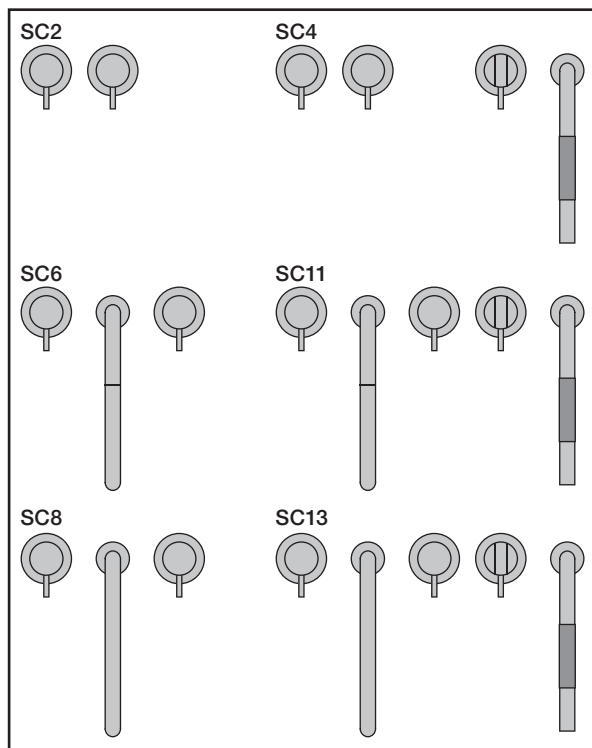

VOLA S50, S50D, S50DH
 VOLA KV3, KV4, KV9, KV10, KV15
 VOLA HV5, HV8, HV10
 VOLA SC2, SC4, SC6, SC8, SC11, SC13

Fitting instruction
 Montageanleitung
 Monteringsvejledning
 Monteringsvægledning
 Montage hanleiding
 Manuel de montage

Data, 3 Bar:

	l/min.	Gal/min.
S50:	32,0	8.5
KV3:	30,0	7.9
KV4:	9,0	2.4
KV10, 15:	9,0	2.4
HV5, 8, 10:	9,0	2.4
SC2, 4 (A24):	16,0	4.2
SC6, 8, 11, 13: (C)	26,0	6.9

Max. 65°C, 150°F

- 090: KV4
- 090A: HV5
- 090B: HV8
- 090D: KV3, SC6, SC11
- 090E: KV9, SC8, SC13
- 090G: KV10
- 090H: KV15
- 090V: HV10

4A

mm:	H	D	h
090	210	200	145
090A	110	85	40
090B	185	100	114
090C	185	100	114
090D	220	200	130
090E	170	200	65
090G	185	140	105
090H	265	230	155
090I	325	230	216
090V	355	145	270

Inches:	H	D	h
090	8 1/2"	8"	5 3/4"
090A	4 1/4"	3 1/2"	1 1/2"
090B	7"	4"	4 1/2"
090C	7"	4"	4 1/2"
090D	8 3/4"	8"	5"
090E	6 3/4"	8"	2 1/2"
090G	7"	5 1/2"	4"
090H	10 1/2"	9"	6"
090I	12 3/4"	9"	8 1/2"
090V	14"	5 3/4"	10 1/2"

VR691K: VR23, VR691
 VR69K: VR23, VR692
 VR436: VR63, 2xVR444, VR448, VR449
 NR.7: VR2A, VR23, VR677

vola
 Lunavej 2
 DK-8700 Horsens
 Tlf : + 45 7023 5500
 sales@vola.com
 www.vola.com

VOLA SC2

Date
Sep. 09