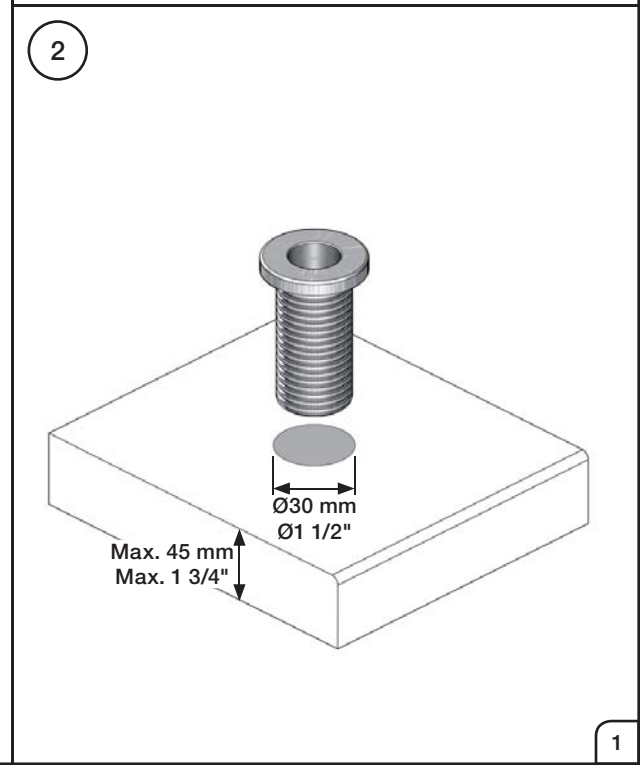

Fitting instruction
 Montageanleitung
 Monteringsvejledning
 Monteringsvægledning
 Montage hanleiding
 Manuel de montage

3

4

5

VR435: VR63, 2xVR444, VR447, VR448

vola
Lunavej 2
DK-8700 Horsens
Tlf : + 45 7023 5500
Fax: + 45 7023 5511
sales@vola.com
www.vola.com