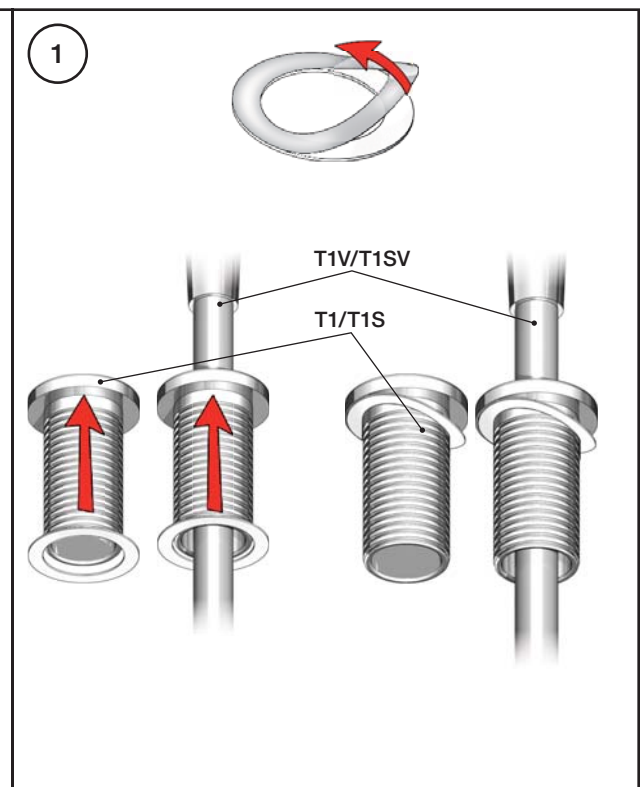

Fitting instruction
 Montageanleitung
 Monteringsvejledning
 Monteringsvægledning
 Montage hanleiding
 Manuel de montage

3

4

5

VR435: VR63, 2xVR444, VR447, VR448

vola
Lunavej 2
DK-8700 Horsens
Tlf : + 45 7023 5500
Fax: + 45 7023 5511
sales@vola.com
www.vola.com