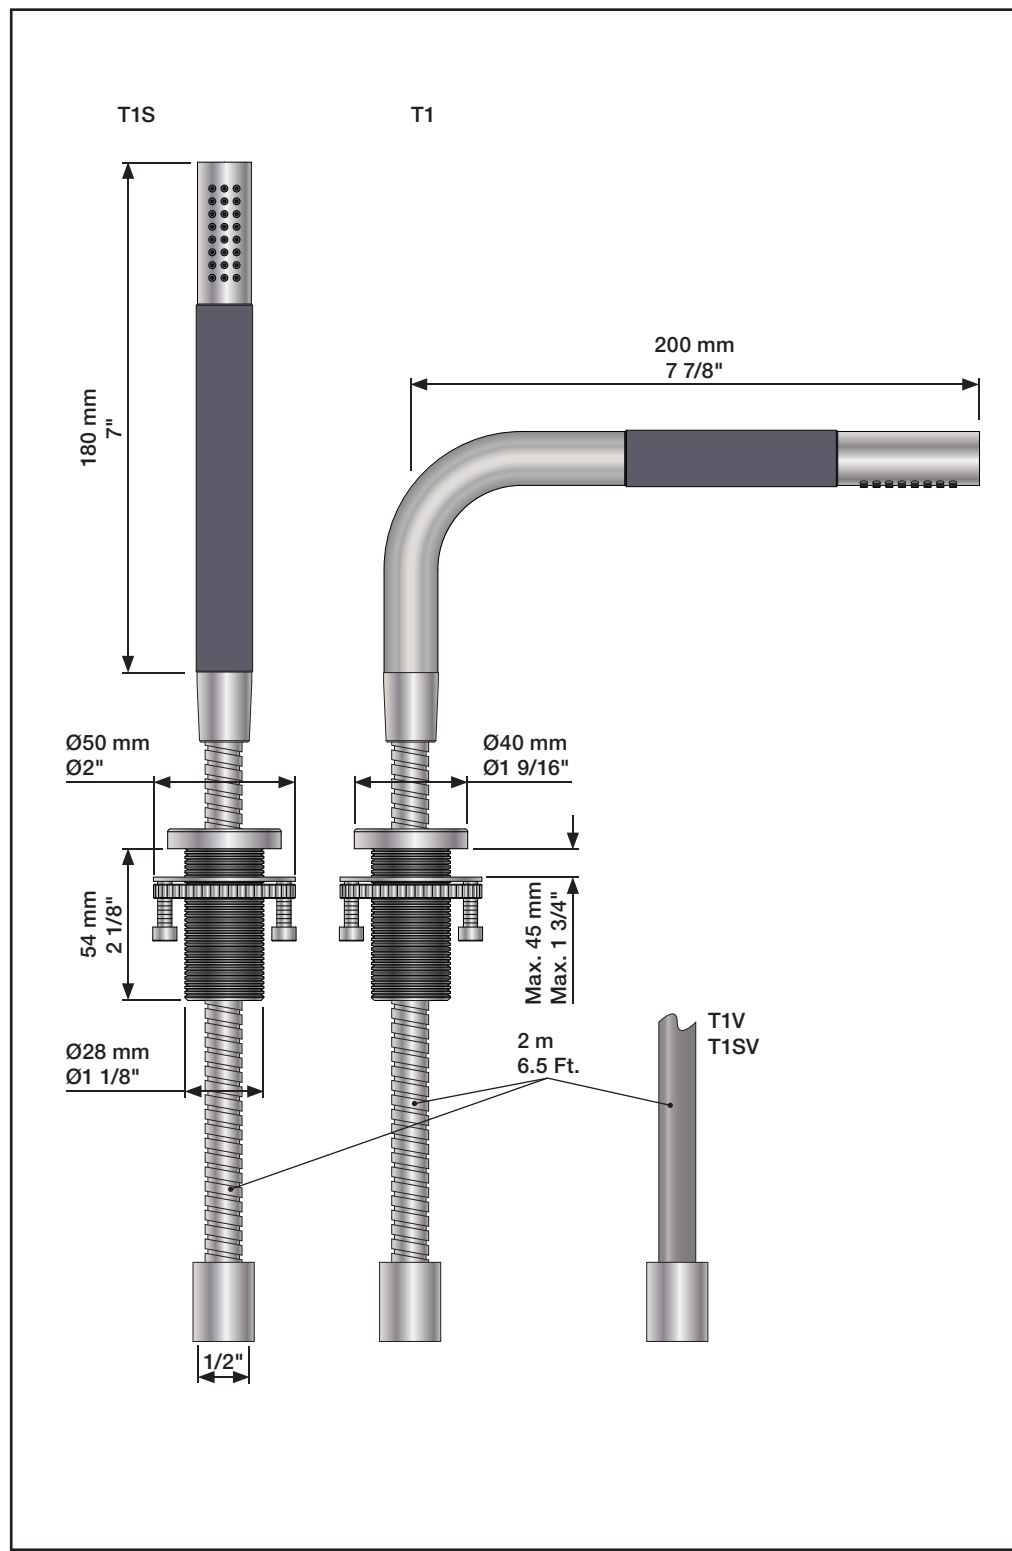

Fitting instruction
 Montageanleitung
 Monteringsvejledning
 Monteringsvægledning
 Montage hanleiding
 Manuel de montage

3

4

5

VR435: VR63, 2xVR444, VR447, VR448

vola
Lunavej 2
DK-8700 Horsens
Tlf : + 45 7023 5500
Fax: + 45 7023 5511
sales@vola.com
www.vola.com

VOLA T1, T1S T1V, T1SV

Date
Jun. 17

Rev.
6

Sheet
SB 39