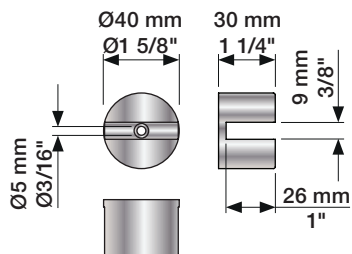

T25/T25G

T25HLD

Please do not use alcohol cleaning detergent on the acrylic shelf!

Bitte nicht die Acryglasplatte mit Spiritus abreiben!

Brug ikke sprit til rengøring af akrylhylden!

Använd inte rengöringsmedel för alkoholhaltigt rengöringsmedel på akrylhyllan!