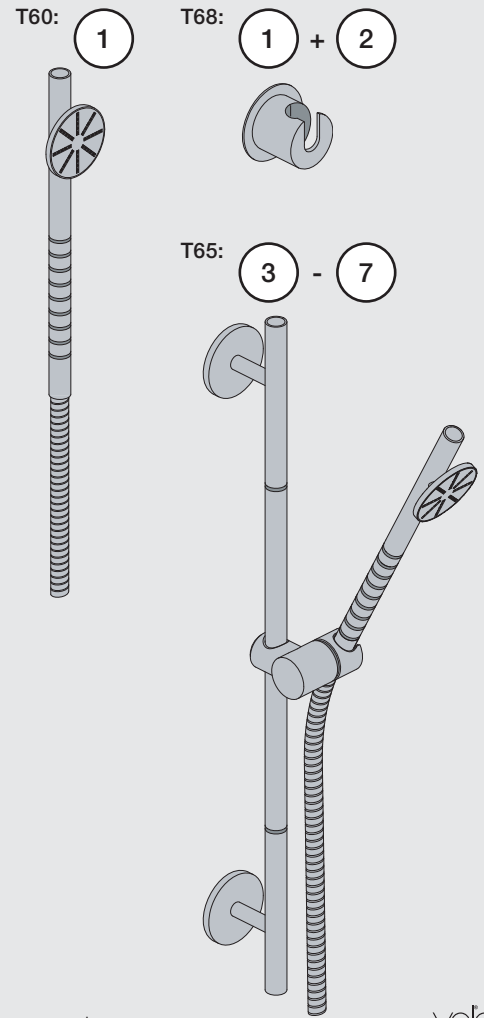

Fitting instruction
 Montageanleitung
 Monteringsvejledning
 Monteringsvægledning
 Montage hanleiding
 Manuel de montage

Data	Bar:	1	2	3	4	5
T60	(l/min) (Gal/min)	6.9 1.8	9.8 2.6	12 3.2	14 3.7	15 4.1
	Max. 65°C. 150°F					

USA:
 Max. flow rate:
 2 Gal/min

Service - VR556

vola
 Lunavej 2
 DK-8700 Horsens
 Tlf : + 45 7023 5500
 sales@vola.com
 www.vola.com

VOLA T65

T65-T60

Date	Mar. 15
Rev.	0
Sheet	SB 42.65