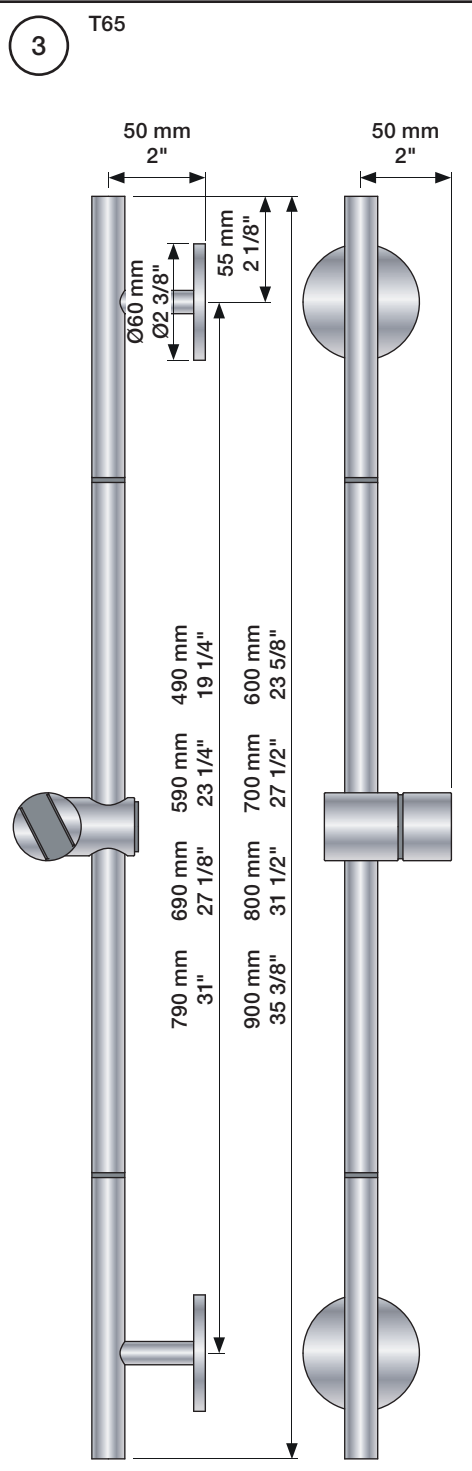

Fitting instruction
 Montageanleitung
 Monteringsvejledning
 Monteringsvægledning
 Montage hanleiding
 Manuel de montage

Data	Bar:	1	2	3	4	5
T60	(l/min) (Gal/min)	6.9 1.8	9.8 2.6	12 3.2	14 3.7	15 4.1
	Max. 65°C. 150°F					

USA:
 Max. flow rate:
 2 Gal/min

Service - VR556

vola
 Lunavej 2
 DK-8700 Horsens
 Tlf : + 45 7023 5500
 sales@vola.com
 www.vola.com

VOLA T65

T65-T60

Date	Mar. 15
Rev.	0
Sheet	SB 42.65