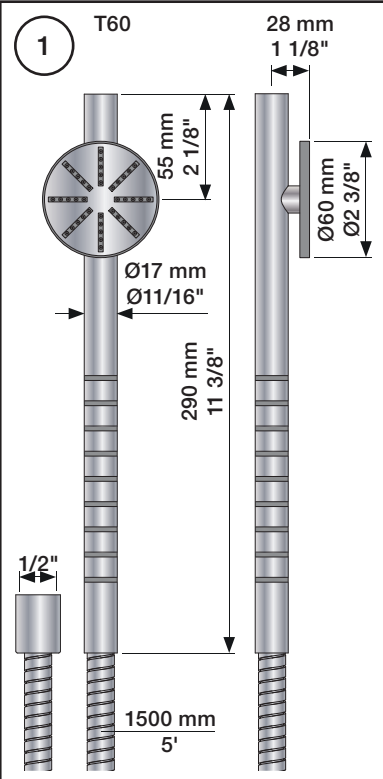

Fitting instruction
 Montageanleitung
 Monteringsvejledning
 Monteringsvægledning
 Montage hanleiding
 Manuel de montage

Data	Bar:	1	2	3	4	5
T60	(l/min) (Gal/min)	6.9 1.8	9.8 2.6	12 3.2	14 3.7	15 4.1
	Max. 65°C. 150°F					

USA:
 Max. flow rate:
 2 Gal/min

Service - VR556

vola
 Lunavej 2
 DK-8700 Horsens
 Tlf : + 45 7023 5500
 sales@vola.com
 www.vola.com

VOLA T65

T65-T60

Date	Mar. 15
Rev.	0
Sheet	SB 42.65