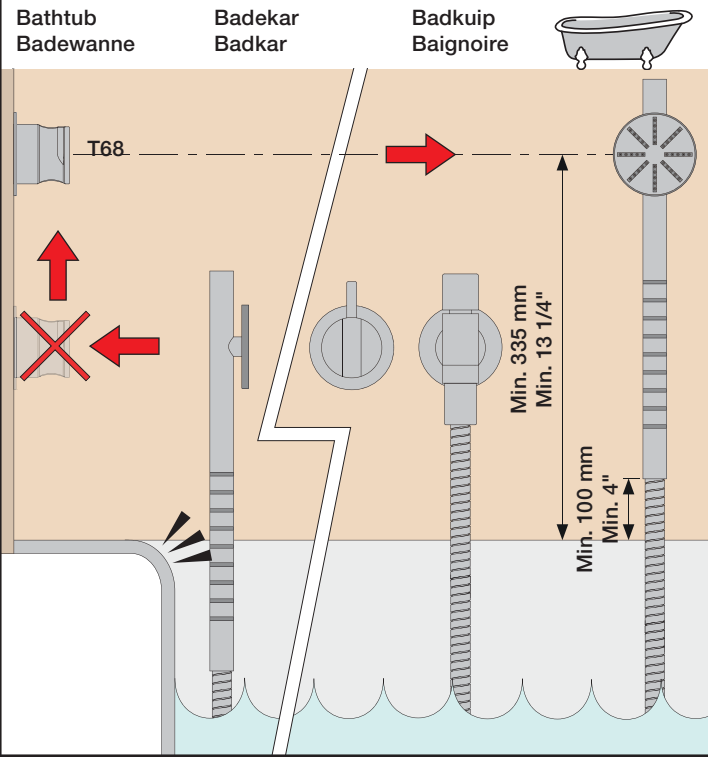

Fitting instruction
 Montageanleitung
 Monteringsvejledning
 Monteringsvægledning
 Montage hanleiding
 Manuel de montage

Data	Bar:	1	2	3	4	5
T60	(l/min) (Gal/min)	6.9 1.8	9.8 2.6	12 3.2	14 3.7	15 4.1
	Max. 65°C. 150°F					

USA:
 Max. flow rate:
 2 Gal/min

Service - VR556

vola
 Lunavej 2
 DK-8700 Horsens
 Tlf : + 45 7023 5500
 sales@vola.com
 www.vola.com

VOLA T65

T65-T60

Date	Mar. 15
Rev.	0
Sheet	SB 42.65