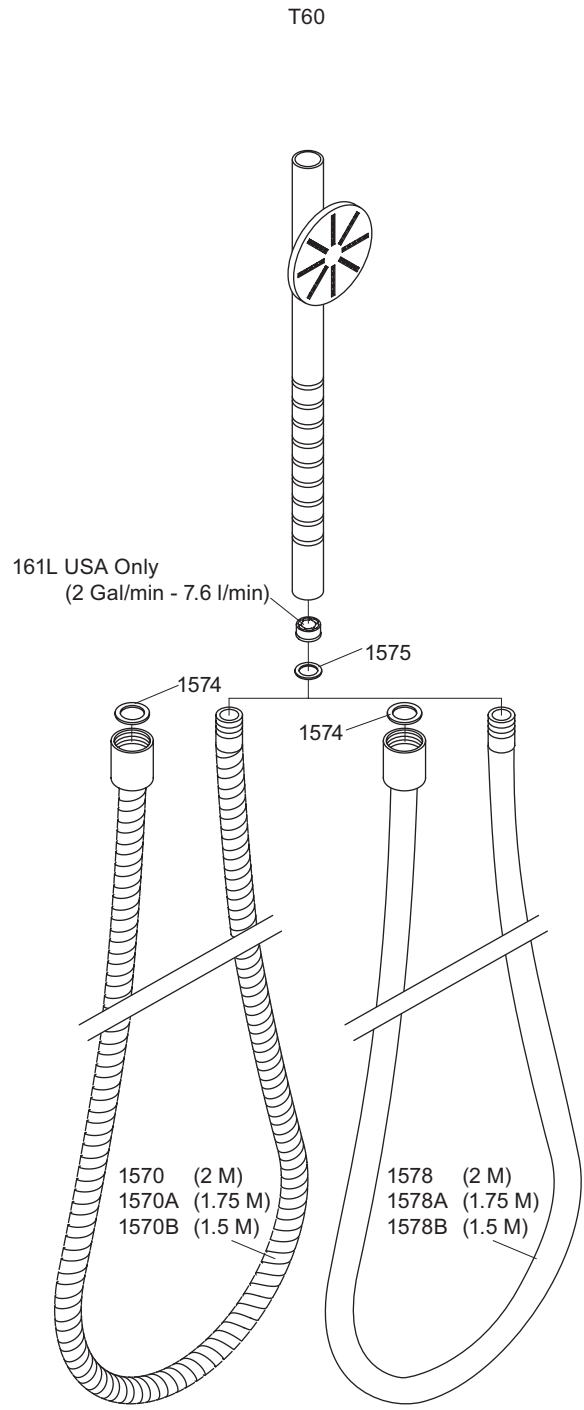

Fitting instruction
 Montageanleitung
 Monteringsvejledning
 Monteringsvægledning
 Montage hanleiding
 Manuel de montage

Data	Bar:	1	2	3	4	5
T60	(l/min) (Gal/min)	6.9 1.8	9.8 2.6	12 3.2	14 3.7	15 4.1
	Max. 65°C. 150°F					

USA:
 Max. flow rate:
 2 Gal/min

Service - VR556

vola
 Lunavej 2
 DK-8700 Horsens
 Tlf : + 45 7023 5500
 sales@vola.com
 www.vola.com

VOLA T65

T65-T60

Date	Mar. 15
Rev.	0
Sheet	SB 42.65