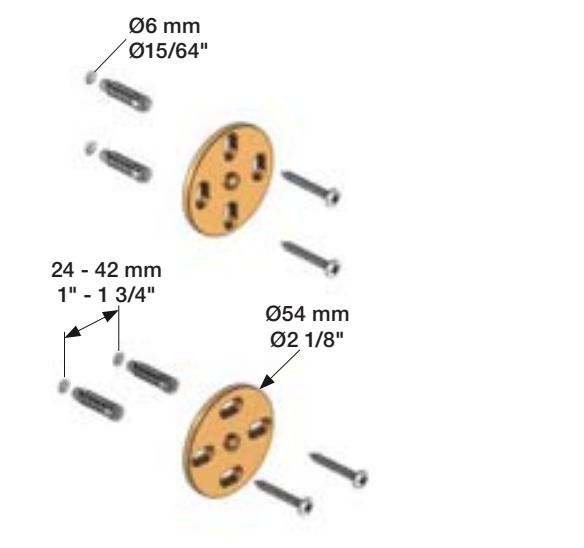

Fitting instruction
 Montageanleitung
 Monteringsvejledning
 Monteringsvægledning
 Montage hanleiding
 Manuel de montage

Data	Bar:	1	2	3	4	5
T60	(l/min) (Gal/min)	6.9 1.8	9.8 2.6	12 3.2	14 3.7	15 4.1
	Max. 65°C. 150°F					

USA:
 Max. flow rate:
 2 Gal/min

Service - VR556

vola
 Lunavej 2
 DK-8700 Horsens
 Tlf : + 45 7023 5500
 sales@vola.com
 www.vola.com

VOLA T65

T65-T60

Date	Mar. 15
Rev.	0
Sheet	SB 42.65