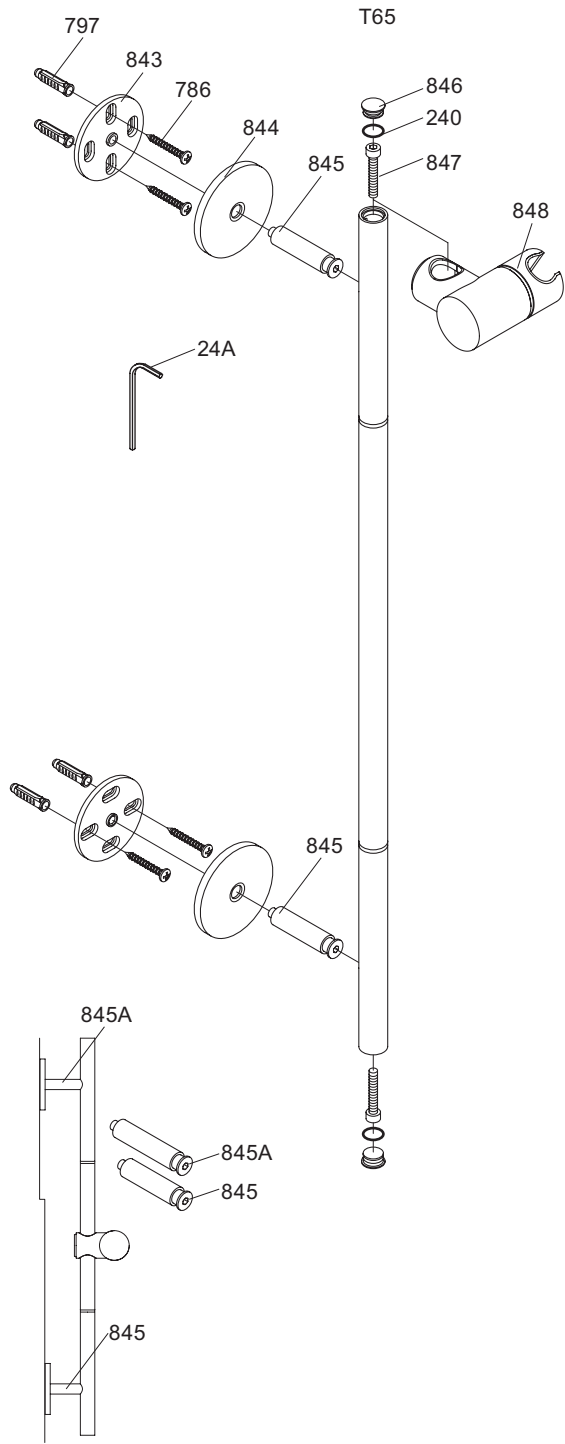

Fitting instruction
 Montageanleitung
 Monteringsvejledning
 Monteringsvægledning
 Montage hanleiding
 Manuel de montage

Data	Bar:	1	2	3	4	5
T60	(l/min) (Gal/min)	6.9 1.8	9.8 2.6	12 3.2	14 3.7	15 4.1
	Max. 65°C. 150°F					

USA:
 Max. flow rate:
 2 Gal/min

Service - VR556

vola
 Lunavej 2
 DK-8700 Horsens
 Tlf : + 45 7023 5500
 sales@vola.com
 www.vola.com

VOLA T65

T65-T60

Date	Mar. 15
Rev.	0
Sheet	SB 42.65