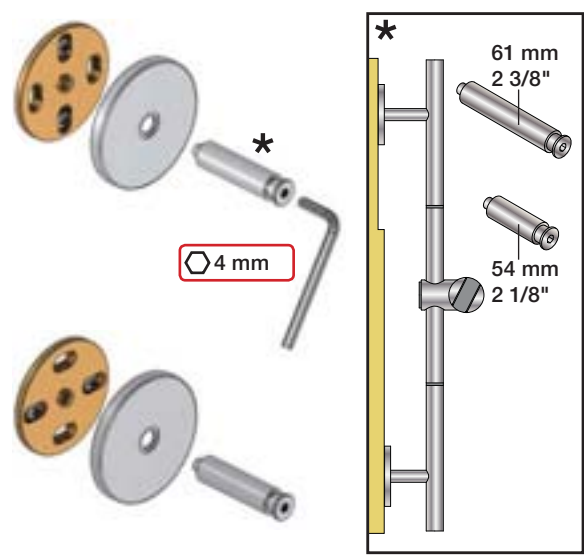

Fitting instruction
 Montageanleitung
 Monteringsvejledning
 Monteringsvægledning
 Montage hanleiding
 Manuel de montage

Data	Bar:	1	2	3	4	5
T60	(l/min) (Gal/min)	6.9 1.8	9.8 2.6	12 3.2	14 3.7	15 4.1
	Max. 65°C. 150°F					

USA:
 Max. flow rate:
 2 Gal/min

Service - VR556

vola
 Lunavej 2
 DK-8700 Horsens
 Tlf : + 45 7023 5500
 sales@vola.com
 www.vola.com

VOLA T65

T65-T60

Date	Mar. 15
Rev.	0
Sheet	SB 42.65