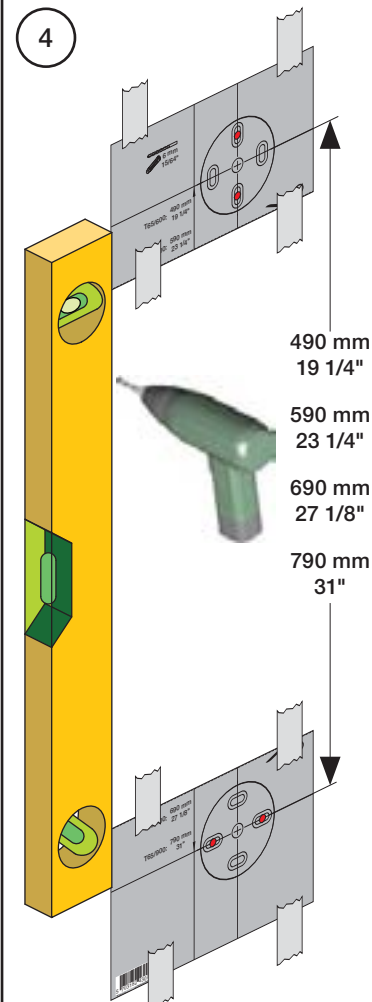

Fitting instruction
 Montageanleitung
 Monteringsvejledning
 Monteringsvægledning
 Montage hanleiding
 Manuel de montage

Data	Bar:	1	2	3	4	5
T60	(l/min) (Gal/min)	6.9 1.8	9.8 2.6	12 3.2	14 3.7	15 4.1
	Max. 65°C. 150°F					

USA:
 Max. flow rate:
 2 Gal/min

Service - VR556

vola
 Lunavej 2
 DK-8700 Horsens
 Tlf : + 45 7023 5500
 sales@vola.com
 www.vola.com

VOLA T65

T65-T60

Date	Mar. 15
Rev.	0
Sheet	SB 42.65