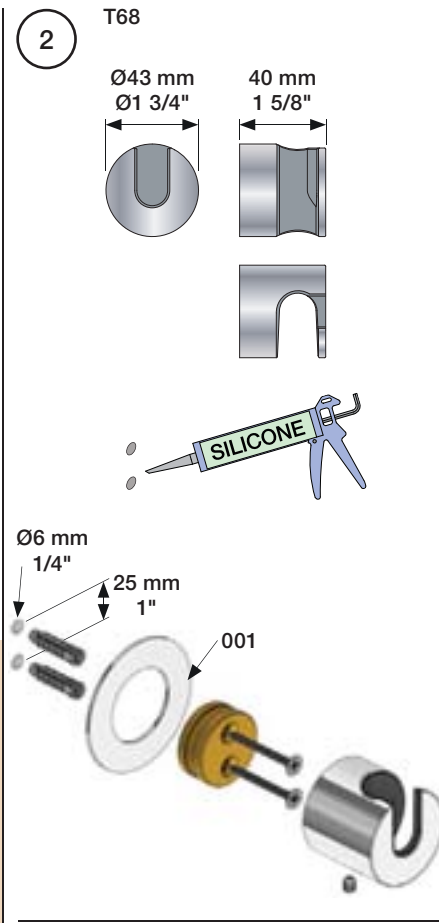

Fitting instruction
 Montageanleitung
 Monteringsvejledning
 Monteringsvægledning
 Montage hanleiding
 Manuel de montage

Data	Bar:	1	2	3	4	5
T60	(l/min) (Gal/min)	6.9 1.8	9.8 2.6	12 3.2	14 3.7	15 4.1
	Max. 65°C. 150°F					

USA:
 Max. flow rate:
 2 Gal/min

Service - VR556

vola
 Lunavej 2
 DK-8700 Horsens
 Tlf : + 45 7023 5500
 sales@vola.com
 www.vola.com

VOLA T65

T65-T60

Date	Mar. 15
Rev.	0
Sheet	SB 42.65