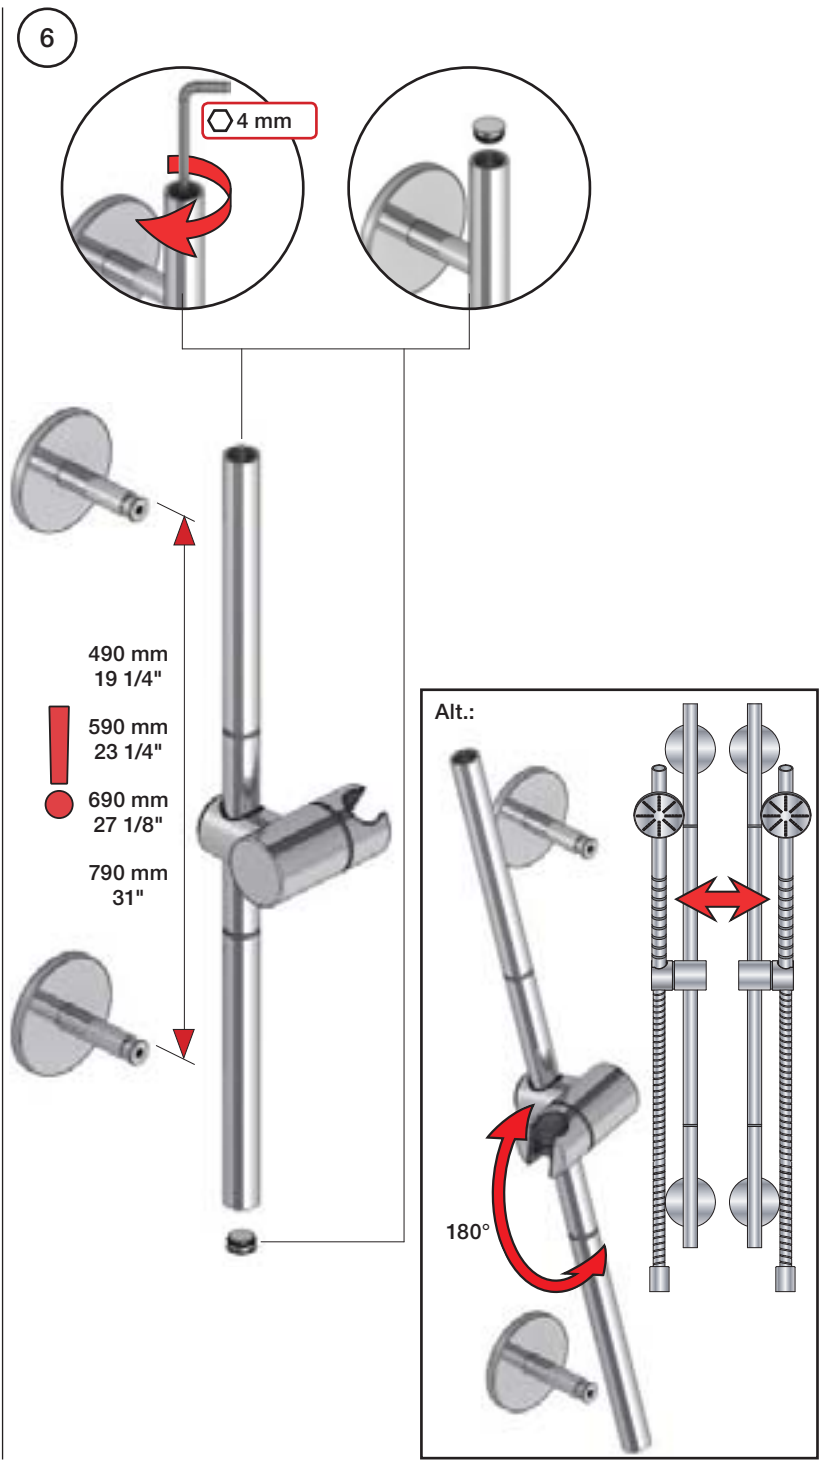

Fitting instruction
 Montageanleitung
 Monteringsvejledning
 Monteringsvægledning
 Montage hanleiding
 Manuel de montage

Data	Bar:	1	2	3	4	5
T60	(l/min) (Gal/min)	6.9 1.8	9.8 2.6	12 3.2	14 3.7	15 4.1
	Max. 65°C. 150°F					

USA:
 Max. flow rate:
 2 Gal/min

Service - VR556

vola
 Lunavej 2
 DK-8700 Horsens
 Tlf : + 45 7023 5500
 sales@vola.com
 www.vola.com

VOLA T65

T65-T60

Date	Mar. 15
Rev.	0
Sheet	SB 42.65