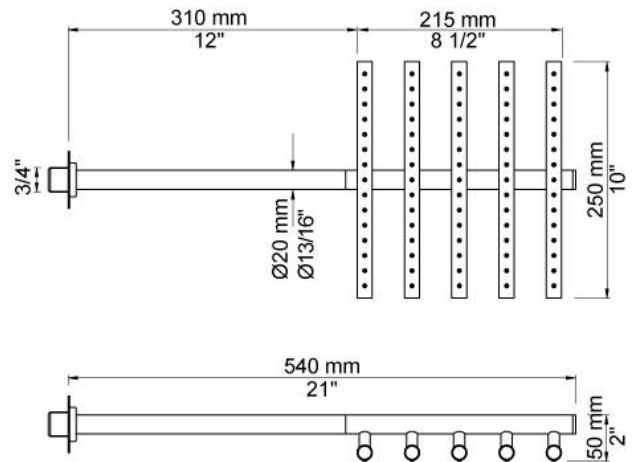

--

Datum:
Klant:
Project:

050

Regendouche, totale lengte 540 mm, wandmontage.
Exclusief aansluithuis 200M.

Doorstroom

	Bar:	1,0	2,0	3,0	4,0	5,0
050	(l/min)	13,3	18,8	23,0	26,6	29,7

**Beschikbaar in de kleuren**