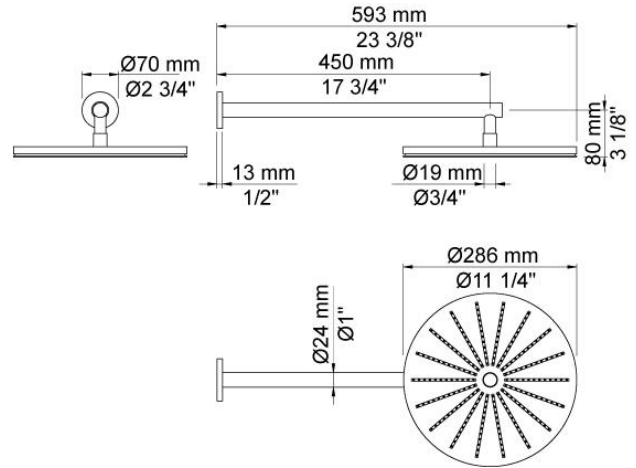

060

Regendouche, rond, totale lengte 593 mm, wandmontage. Exclusief aansluithuis 200M, incl. rozet, diam. 70 mm.

Doorstroom

	Bar:	1,0	2,0	3,0	4,0	5,0
060	(l/min)	12,7	18,0	22,0	25,4	28,4

Beschikbaar in de kleuren

Kleur 02, Grijs	Kleur 21, Karmijnrood
Kleur 04, Blauw	Kleur 25, Rose
Kleur 05, Oranje	Kleur 27, Mat zwart
Kleur 06, Lichtgroen	Kleur 28, Mat wit
Kleur 08, Geel	Kleur 40, Geborsteld roestvrij staal
Kleur 09, Donkergrijs	Kleur 60, Zwart
Kleur 12, Bruin	Kleur 61, Geborsteld zwart
Kleur 14, Oranjerood	Kleur 62, Diepzwart
Kleur 15, Donkerblauw	Kleur 63, Koper
Kleur 16, Chroom	Kleur 64, Geborsteld koper
Kleur 17, Hoogglans zwart	Kleur 65, Goud
Kleur 18, Wit	Kleur 68, Zilver
Kleur 19, Messing	Kleur 70, Geborsteld goud
Kleur 20, Geborsteld chroom