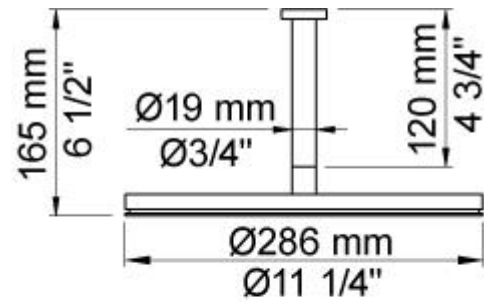

060A

Regendouche, rond, totale hoogte 165 mm, plafondmontage.
Exclusief aansluithuis 200M, inclusief rozet, diam. 60 mm.

Doorstroom

	Bar:	1,0	2,0	3,0	4,0	5,0
060A	(l/min)	12,7	18,0	22,0	25,4	28,4

Beschikbaar in de kleuren

Kleur 02, Grijs	Kleur 21, Karmijnrood
Kleur 04, Blauw	Kleur 25, Rose
Kleur 05, Oranje	Kleur 27, Mat zwart
Kleur 06, Lichtgroen	Kleur 28, Mat wit
Kleur 08, Geel	Kleur 40, Geborsteld roestvrij staal
Kleur 09, Donkergrijs	Kleur 60, Zwart
Kleur 12, Bruin	Kleur 61, Geborsteld zwart
Kleur 14, Oranjerood	Kleur 62, Diepzwart
Kleur 15, Donkerblauw	Kleur 63, Koper
Kleur 16, Chroom	Kleur 64, Geborsteld koper
Kleur 17, Hoogglans zwart	Kleur 65, Goud
Kleur 18, Wit	Kleur 68, Zilver
Kleur 19, Messing	Kleur 70, Geborsteld goud
Kleur 20, Geborsteld chroom