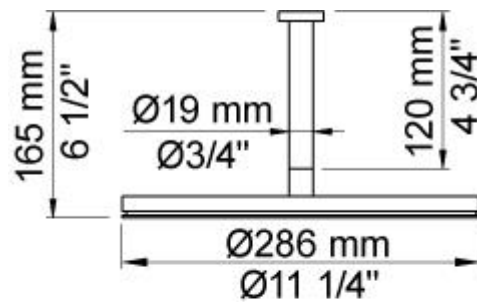

060A

Regendouche, rond, totale hoogte 165 mm, plafondmontage.
Exclusief aansluithuis 200M, inclusief rozet, diam. 60 mm.

Doorstroom

	Bar:	1,0	2,0	3,0	4,0	5,0
060A	(l/min)	12,7	18,0	22,0	25,4	28,4

Beschikbaar in de kleuren

Kleur 02, Grijs	Kleur 21, Karmijnrood
Kleur 04, Blauw	Kleur 25, Rose
Kleur 05, Oranje	Kleur 27, Mat zwart
Kleur 06, Lichtgroen	Kleur 28, Mat wit
Kleur 08, Geel	Kleur 40, Geborsteld roestvrij staal
Kleur 09, Donkergrijs	Kleur 60, Zwart
Kleur 12, Bruin	Kleur 61, Geborsteld zwart
Kleur 14, Oranjerood	Kleur 62, Diepzwart
Kleur 15, Donkerblauw	Kleur 63, Koper
Kleur 16, Chroom	Kleur 64, Geborsteld koper
Kleur 17, Hoogglans zwart	Kleur 65, Goud
Kleur 18, Wit	Kleur 68, Zilver
Kleur 19, Messing	Kleur 70, Geborsteld goud
Kleur 20, Geborsteld chroom