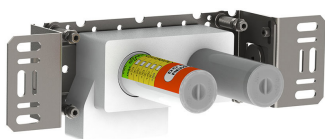

--

Datum:
Klant:
Project:

111

Monoknop inbouwmeerkraan met keramisch cartouche en vaste uitloop 160 mm met waterbesparende mousseur.

111UP = Inbouwmeerkraan 100.

111AP = Bedieningsknop NR28, 160 mm vaste uitloop 010, rozetten Ø60 mm 001, 3001.

Doorstroom

	Bar:	1,0	2,0	3,0	4,0	5,0
111	(l/min)	2,9	4,1	5,0	5,0	5,0
111 ¹⁾	(l/min)	2,6	3,7	4,5	4,5	4,5

¹⁾ USA standard

**Beschikbaar in de kleuren**

Kleur 02, Grijs	Kleur 21, Karmijnrood
Kleur 04, Blauw	Kleur 25, Rose
Kleur 05, Oranje	Kleur 27, Mat zwart
Kleur 06, Lichtgroen	Kleur 28, Mat wit
Kleur 08, Geel	Kleur 40, Geborsteld roestvrij staal
Kleur 09, Donkergrijs	Kleur 60, Zwart
Kleur 12, Bruin	Kleur 61, Geborsteld zwart
Kleur 14, Oranjerood	Kleur 62, Diepzwart
Kleur 15, Donkerblauw	Kleur 63, Koper
Kleur 16, Chroom	Kleur 64, Geborsteld koper
Kleur 17, Hoogglans zwart	Kleur 65, Goud
Kleur 18, Wit	Kleur 68, Zilver
Kleur 19, Messing	Kleur 70, Geborsteld goud
Kleur 20, Geborsteld chroom	

001
Rozet Ø60 mm, gat Ø30 mm.

010
Vaste uitloop 160 mm met waterbesparende mousseur.

100
Monoknop inbouwmengkraan met 1 vast aansluithuis, bedieningsknop links, uitloop rechts.
1/2" aansluiting.

**3001**

Rozet Ø60 mm, gat Ø36 mm.

**NR28**

Bedieningsknop voor 100, 100X, 200, 300 en 400.