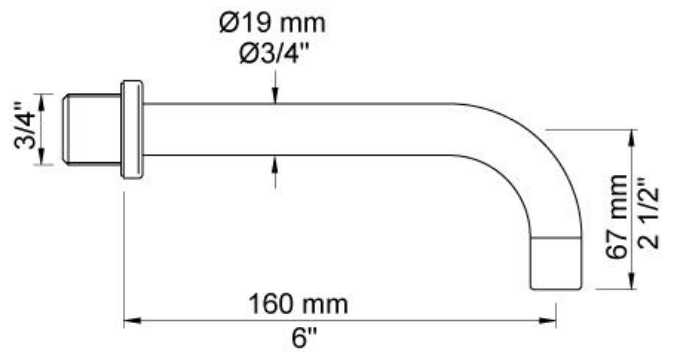

--

Datum:
Klant:
Project:

111

Monoknop inbouwmeerkraan met keramisch cartouche en vaste uitloop 160 mm met waterbesparende mousseur.

111UP = Inbouwmeerkraan 100.

111AP = Bedieningsknop NR28, 160 mm vaste uitloop 010, rozetten Ø60 mm 001, 3001.

Doorstroom

	Bar:	1,0	2,0	3,0	4,0	5,0
111	(l/min)	2,9	4,1	5,0	5,0	5,0
111 ¹⁾	(l/min)	2,6	3,7	4,5	4,5	4,5

¹⁾ USA standard

**Beschikbaar in de kleuren**

Kleur 02, Grijs	Kleur 21, Karmijnrood
Kleur 04, Blauw	Kleur 25, Rose
Kleur 05, Oranje	Kleur 27, Mat zwart
Kleur 06, Lichtgroen	Kleur 28, Mat wit
Kleur 08, Geel	Kleur 40, Geborsteld roestvrij staal
Kleur 09, Donkergrijs	Kleur 60, Zwart
Kleur 12, Bruin	Kleur 61, Geborsteld zwart
Kleur 14, Oranjerood	Kleur 62, Diepzwart
Kleur 15, Donkerblauw	Kleur 63, Koper
Kleur 16, Chroom	Kleur 64, Geborsteld koper
Kleur 17, Hoogglans zwart	Kleur 65, Goud
Kleur 18, Wit	Kleur 68, Zilver
Kleur 19, Messing	Kleur 70, Geborsteld goud
Kleur 20, Geborsteld chroom	

001
Rozet Ø60 mm, gat Ø30 mm.

010
Vaste uitloop 160 mm met waterbesparende mousseur.

100
Monoknop inbouwmengkraan met 1 vast aansluithuis, bedieningsknop links, uitloop rechts.
1/2" aansluiting.

**3001**

Rozet Ø60 mm, gat Ø36 mm.

**NR28**

Bedieningsknop voor 100, 100X, 200, 300 en 400.