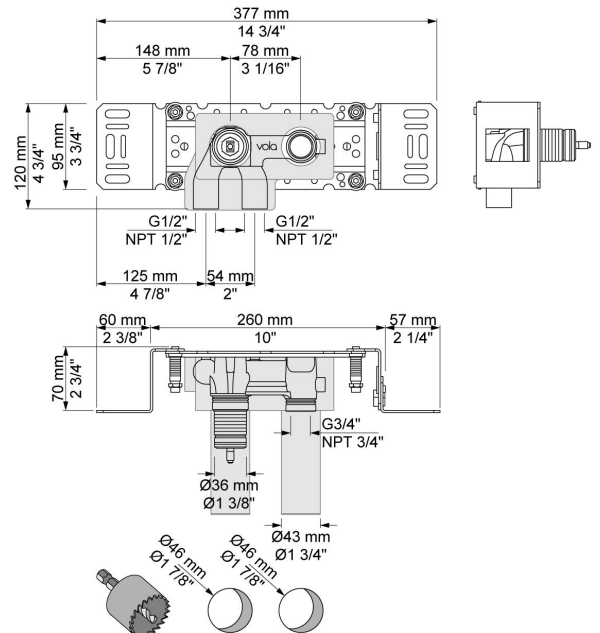

--

Datum:
Klant:
Project:

111

Monoknop inbouwmeerkraan met keramisch cartouche en vaste uitloop 160 mm met waterbesparende mousseur.

111UP = Inbouwmeerkraan 100.

111AP = Bedieningsknop NR28, 160 mm vaste uitloop 010, rozetten Ø60 mm 001, 3001.

Doorstroom

	Bar:	1,0	2,0	3,0	4,0	5,0
111	(l/min)	2,9	4,1	5,0	5,0	5,0
111 ¹⁾	(l/min)	2,6	3,7	4,5	4,5	4,5

¹⁾ USA standard

**Beschikbaar in de kleuren**

Kleur 02, Grijs	Kleur 21, Karmijnrood
Kleur 04, Blauw	Kleur 25, Rose
Kleur 05, Oranje	Kleur 27, Mat zwart
Kleur 06, Lichtgroen	Kleur 28, Mat wit
Kleur 08, Geel	Kleur 40, Geborsteld roestvrij staal
Kleur 09, Donkergrijs	Kleur 60, Zwart
Kleur 12, Bruin	Kleur 61, Geborsteld zwart
Kleur 14, Oranjerood	Kleur 62, Diepzwart
Kleur 15, Donkerblauw	Kleur 63, Koper
Kleur 16, Chroom	Kleur 64, Geborsteld koper
Kleur 17, Hoogglans zwart	Kleur 65, Goud
Kleur 18, Wit	Kleur 68, Zilver
Kleur 19, Messing	Kleur 70, Geborsteld goud
Kleur 20, Geborsteld chroom	

001
Rozet Ø60 mm, gat Ø30 mm.

010
Vaste uitloop 160 mm met waterbesparende mousseur.

100
Monoknop inbouwmengkraan met 1 vast aansluithuis, bedieningsknop links, uitloop rechts.
1/2" aansluiting.

**3001**

Rozet Ø60 mm, gat Ø36 mm.

**NR28**

Bedieningsknop voor 100, 100X, 200, 300 en 400.