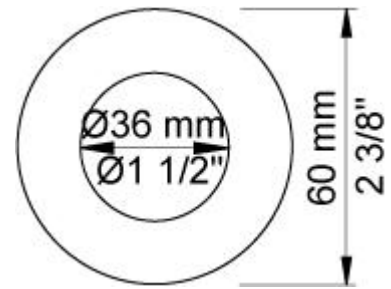

--

Datum:
Klant:
Project:

111

Monoknop inbouwmeerkraan met keramisch cartouche en vaste uitloop 160 mm met waterbesparende mousseur.

111UP = Inbouwmeerkraan 100.

111AP = Bedieningsknop NR28, 160 mm vaste uitloop 010, rozetten Ø60 mm 001, 3001.

Doorstroom

	Bar:	1,0	2,0	3,0	4,0	5,0
111	(l/min)	2,9	4,1	5,0	5,0	5,0
111 ¹⁾	(l/min)	2,6	3,7	4,5	4,5	4,5

¹⁾ USA standard

**Beschikbaar in de kleuren**

Kleur 02, Grijs	Kleur 21, Karmijnrood
Kleur 04, Blauw	Kleur 25, Rose
Kleur 05, Oranje	Kleur 27, Mat zwart
Kleur 06, Lichtgroen	Kleur 28, Mat wit
Kleur 08, Geel	Kleur 40, Geborsteld roestvrij staal
Kleur 09, Donkergrijs	Kleur 60, Zwart
Kleur 12, Bruin	Kleur 61, Geborsteld zwart
Kleur 14, Oranjerood	Kleur 62, Diepzwart
Kleur 15, Donkerblauw	Kleur 63, Koper
Kleur 16, Chroom	Kleur 64, Geborsteld koper
Kleur 17, Hoogglans zwart	Kleur 65, Goud
Kleur 18, Wit	Kleur 68, Zilver
Kleur 19, Messing	Kleur 70, Geborsteld goud
Kleur 20, Geborsteld chroom	

001
Rozet Ø60 mm, gat Ø30 mm.

010
Vaste uitloop 160 mm met waterbesparende mousseur.

100
Monoknop inbouwmengkraan met 1 vast aansluithuis, bedieningsknop links, uitloop rechts.
1/2" aansluiting.

**3001**

Rozet Ø60 mm, gat Ø36 mm.

**NR28**

Bedieningsknop voor 100, 100X, 200, 300 en 400.