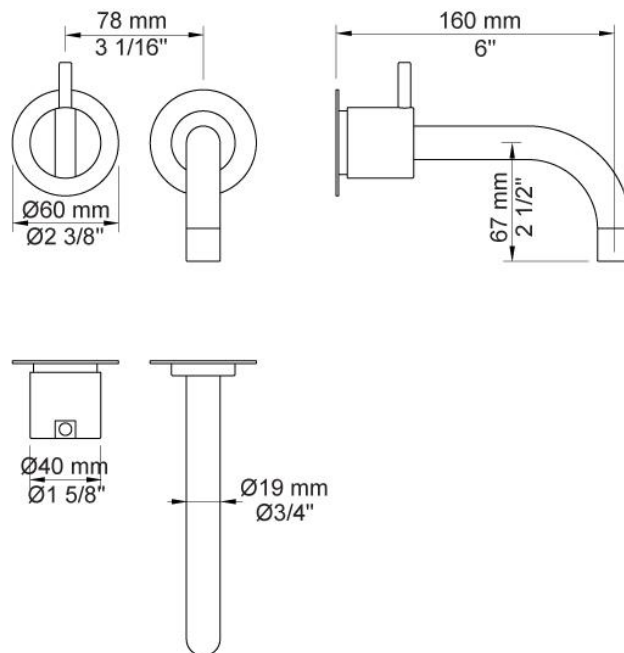

--

Datum:
Klant:
Project:

111

Monoknop inbouwmeerkraan met keramisch cartouche en vaste uitloop 160 mm met waterbesparende mousseur.

111UP = Inbouwmeerkraan 100.

111AP = Bedieningsknop NR28, 160 mm vaste uitloop 010, rozetten Ø60 mm 001, 3001.

Doorstroom

	Bar:	1,0	2,0	3,0	4,0	5,0
111	(l/min)	2,9	4,1	5,0	5,0	5,0
111 ¹⁾	(l/min)	2,6	3,7	4,5	4,5	4,5

¹⁾ USA standard

**Beschikbaar in de kleuren**

Kleur 02, Grijs	Kleur 21, Karmijnrood
Kleur 04, Blauw	Kleur 25, Rose
Kleur 05, Oranje	Kleur 27, Mat zwart
Kleur 06, Lichtgroen	Kleur 28, Mat wit
Kleur 08, Geel	Kleur 40, Geborsteld roestvrij staal
Kleur 09, Donkergrijs	Kleur 60, Zwart
Kleur 12, Bruin	Kleur 61, Geborsteld zwart
Kleur 14, Oranjerood	Kleur 62, Diepzwart
Kleur 15, Donkerblauw	Kleur 63, Koper
Kleur 16, Chroom	Kleur 64, Geborsteld koper
Kleur 17, Hoogglans zwart	Kleur 65, Goud
Kleur 18, Wit	Kleur 68, Zilver
Kleur 19, Messing	Kleur 70, Geborsteld goud
Kleur 20, Geborsteld chroom	

001
Rozet Ø60 mm, gat Ø30 mm.

010
Vaste uitloop 160 mm met waterbesparende mousseur.

100
Monoknop inbouwmengkraan met 1 vast aansluithuis, bedieningsknop links, uitloop rechts.
1/2" aansluiting.

**3001**

Rozet Ø60 mm, gat Ø36 mm.

**NR28**

Bedieningsknop voor 100, 100X, 200, 300 en 400.