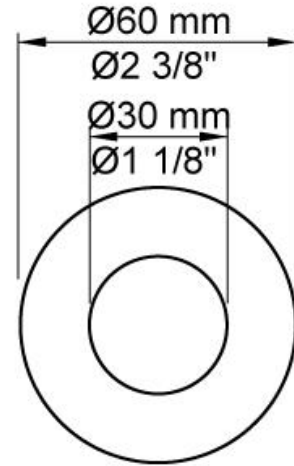

--

Datum:
Klant:
Project:

111

Monoknop inbouwmeerkraan met keramisch cartouche en vaste uitloop 160 mm met waterbesparende mousseur.

111UP = Inbouwmeerkraan 100.

111AP = Bedieningsknop NR28, 160 mm vaste uitloop 010, rozetten Ø60 mm 001, 3001.

Doorstroom

	Bar:	1,0	2,0	3,0	4,0	5,0
111	(l/min)	2,9	4,1	5,0	5,0	5,0
111 ¹⁾	(l/min)	2,6	3,7	4,5	4,5	4,5

¹⁾ USA standard

**Beschikbaar in de kleuren**

Kleur 02, Grijs	Kleur 21, Karmijnrood
Kleur 04, Blauw	Kleur 25, Rose
Kleur 05, Oranje	Kleur 27, Mat zwart
Kleur 06, Lichtgroen	Kleur 28, Mat wit
Kleur 08, Geel	Kleur 40, Geborsteld roestvrij staal
Kleur 09, Donkergrijs	Kleur 60, Zwart
Kleur 12, Bruin	Kleur 61, Geborsteld zwart
Kleur 14, Oranjerood	Kleur 62, Diepzwart
Kleur 15, Donkerblauw	Kleur 63, Koper
Kleur 16, Chroom	Kleur 64, Geborsteld koper
Kleur 17, Hoogglans zwart	Kleur 65, Goud
Kleur 18, Wit	Kleur 68, Zilver
Kleur 19, Messing	Kleur 70, Geborsteld goud
Kleur 20, Geborsteld chroom	

001
Rozet Ø60 mm, gat Ø30 mm.

010
Vaste uitloop 160 mm met waterbesparende mousseur.

100
Monoknop inbouwmengkraan met 1 vast aansluithuis, bedieningsknop links, uitloop rechts.
1/2" aansluiting.

**3001**

Rozet Ø60 mm, gat Ø36 mm.

**NR28**

Bedieningsknop voor 100, 100X, 200, 300 en 400.