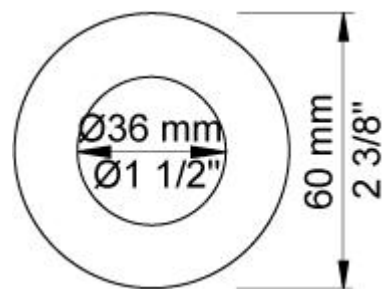

**001**  
Rozet Ø60 mm, gat Ø30 mm.

**010**  
Vaste uitloop 160 mm met waterbesparende mousseur.

**100**  
Monoknop inbouwmengkraan met 1 vast aansluithuis, bedieningsknop links, uitloop rechts.  
½" aansluiting.

**3001**

Rozet Ø60 mm, gat Ø36 mm.

**NR28M**

Bedieningsknop voor 100, 100X, 200, 300 en 400. Bedieningshendel 60 mm (M).