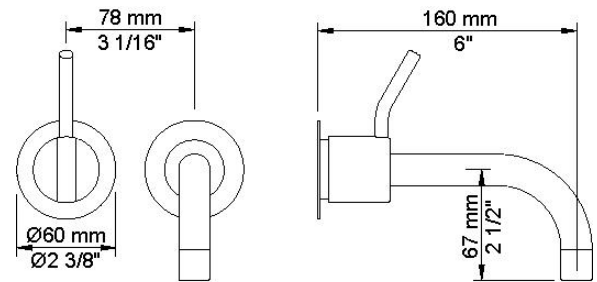

--

Datum:
Klant:
Project:

**111M**

Monoknop inbouwengkraan met keramisch cartouche en vaste uitloop 160 mm met waterbesparende mousseur.

111MUP = Inbouwengkraan 100.

111MAP = Bedieningsknop NR28M, 160 mm vaste uitloop 010, rozetten Ø60 mm 001, 3001.

Ada approved.

**Doorstroom**

	Bar:	1,0	2,0	3,0	4,0	5,0
111M	(l/min)	2,9	4,1	5,0	5,0	5,0
111M <sup>1)</sup>	(l/min)	2,6	3,7	4,5	4,5	4,5

<sup>1)</sup> USA standard

**Beschikbaar in de kleuren**

Kleur 02, Grijs	Kleur 21, Karmijnrood
Kleur 04, Blauw	Kleur 25, Rose
Kleur 05, Oranje	Kleur 27, Mat zwart
Kleur 06, Lichtgroen	Kleur 28, Mat wit
Kleur 08, Geel	Kleur 40, Geborsteld roestvrij staal
Kleur 09, Donkergrijs	Kleur 60, Zwart
Kleur 12, Bruin	Kleur 61, Geborsteld zwart
Kleur 14, Oranjerood	Kleur 62, Diepzwart
Kleur 15, Donkerblauw	Kleur 63, Koper
Kleur 16, Chroom	Kleur 64, Geborsteld koper
Kleur 17, Hoogglans zwart	Kleur 65, Goud
Kleur 18, Wit	Kleur 68, Zilver
Kleur 19, Messing	Kleur 70, Geborsteld goud
Kleur 20, Geborsteld chroom	

**001**  
Rozet Ø60 mm, gat Ø30 mm.

**010**  
Vaste uitloop 160 mm met waterbesparende mousseur.

**100**  
Monoknop inbouwmengkraan met 1 vast aansluithuis, bedieningsknop links, uitloop rechts.  
½" aansluiting.

**3001**

Rozet Ø60 mm, gat Ø36 mm.

**NR28M**

Bedieningsknop voor 100, 100X, 200, 300 en 400. Bedieningshendel 60 mm (M).