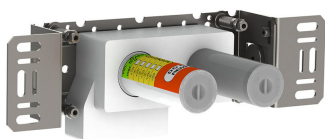

--

Datum:
Klant:
Project:

**111M**

Monoknop inbouwengkraan met keramisch cartouche en vaste uitloop 160 mm met waterbesparende mousseur.

111MUP = Inbouwengkraan 100.

111MAP = Bedieningsknop NR28M, 160 mm vaste uitloop 010, rozetten Ø60 mm 001, 3001.

Ada approved.

**Doorstroom**

	Bar:	1,0	2,0	3,0	4,0	5,0
111M	(l/min)	2,9	4,1	5,0	5,0	5,0
111M <sup>1)</sup>	(l/min)	2,6	3,7	4,5	4,5	4,5

<sup>1)</sup> USA standard

**Beschikbaar in de kleuren**

Kleur 02, Grijs	Kleur 21, Karmijnrood
Kleur 04, Blauw	Kleur 25, Rose
Kleur 05, Oranje	Kleur 27, Mat zwart
Kleur 06, Lichtgroen	Kleur 28, Mat wit
Kleur 08, Geel	Kleur 40, Geborsteld roestvrij staal
Kleur 09, Donkergrijs	Kleur 60, Zwart
Kleur 12, Bruin	Kleur 61, Geborsteld zwart
Kleur 14, Oranjerood	Kleur 62, Diepzwart
Kleur 15, Donkerblauw	Kleur 63, Koper
Kleur 16, Chroom	Kleur 64, Geborsteld koper
Kleur 17, Hoogglans zwart	Kleur 65, Goud
Kleur 18, Wit	Kleur 68, Zilver
Kleur 19, Messing	Kleur 70, Geborsteld goud
Kleur 20, Geborsteld chroom	

**001**  
Rozet Ø60 mm, gat Ø30 mm.

**010**  
Vaste uitloop 160 mm met waterbesparende mousseur.

**100**  
Monoknop inbouwmengkraan met 1 vast aansluithuis, bedieningsknop links, uitloop rechts.  
½" aansluiting.

**3001**

Rozet Ø60 mm, gat Ø36 mm.

**NR28M**

Bedieningsknop voor 100, 100X, 200, 300 en 400. Bedieningshendel 60 mm (M).