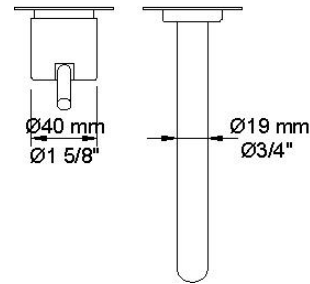

--

Datum:
Klant:
Project:

111M

Monoknop inbouwmengekraan met keramisch cartouche en vaste uitloop 160 mm met waterbesparende mousseur.

111MUP = Inbouwmengekraan 100.

111MAP = Bedieningsknop NR28M, 160 mm vaste uitloop 010, rozetten Ø60 mm 001, 3001.

Ada approved.

Doorstroom

	Bar:	1,0	2,0	3,0	4,0	5,0
111M	(l/min)	2,9	4,1	5,0	5,0	5,0
111M ¹⁾	(l/min)	2,6	3,7	4,5	4,5	4,5

¹⁾ USA standard

Beschikbaar in de kleuren

Kleur 02, Grijs	Kleur 21, Karmijnrood
Kleur 04, Blauw	Kleur 25, Rose
Kleur 05, Oranje	Kleur 27, Mat zwart
Kleur 06, Lichtgroen	Kleur 28, Mat wit
Kleur 08, Geel	Kleur 40, Geborsteld roestvrij staal
Kleur 09, Donkergrijs	Kleur 60, Zwart
Kleur 12, Bruin	Kleur 61, Geborsteld zwart
Kleur 14, Oranjerood	Kleur 62, Diepzwart
Kleur 15, Donkerblauw	Kleur 63, Koper
Kleur 16, Chroom	Kleur 64, Geborsteld koper
Kleur 17, Hoogglans zwart	Kleur 65, Goud
Kleur 18, Wit	Kleur 68, Zilver
Kleur 19, Messing	Kleur 70, Geborsteld goud
Kleur 20, Geborsteld chroom	

001
Rozet Ø60 mm, gat Ø30 mm.

010
Vaste uitloop 160 mm met waterbesparende mousseur.

100
Monoknop inbouwmengkraan met 1 vast aansluithuis, bedieningsknop links, uitloop rechts.
1/2" aansluiting.

3001

Rozet Ø60 mm, gat Ø36 mm.

NR28M

Bedieningsknop voor 100, 100X, 200, 300 en 400. Bedieningshendel 60 mm (M).