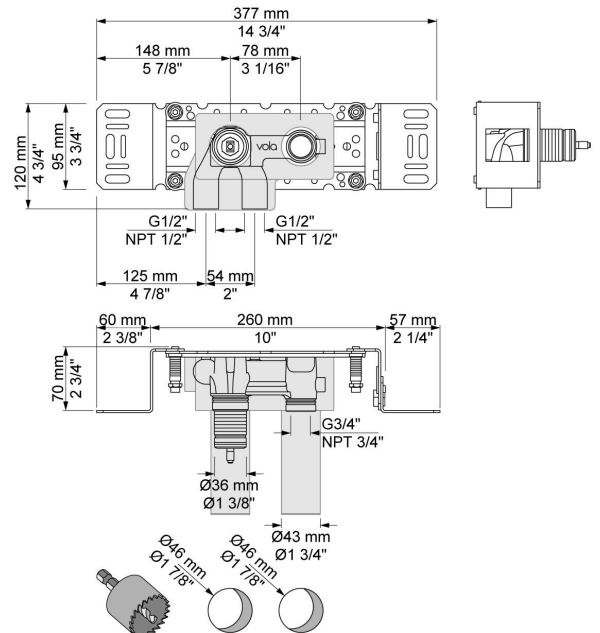

--

Datum:
Klant:
Project:

111M

Monoknop inbouwmengekraan met keramisch cartouche en vaste uitloop 160 mm met waterbesparende mousseur.

111MUP = Inbouwmengekraan 100.

111MAP = Bedieningsknop NR28M, 160 mm vaste uitloop 010, rozetten Ø60 mm 001, 3001.

Ada approved.

Doorstroom

	Bar:	1,0	2,0	3,0	4,0	5,0
111M	(l/min)	2,9	4,1	5,0	5,0	5,0
111M ¹⁾	(l/min)	2,6	3,7	4,5	4,5	4,5

¹⁾ USA standard

Beschikbaar in de kleuren

Kleur 02, Grijs	Kleur 21, Karmijnrood
Kleur 04, Blauw	Kleur 25, Rose
Kleur 05, Oranje	Kleur 27, Mat zwart
Kleur 06, Lichtgroen	Kleur 28, Mat wit
Kleur 08, Geel	Kleur 40, Geborsteld roestvrij staal
Kleur 09, Donkergrijs	Kleur 60, Zwart
Kleur 12, Bruin	Kleur 61, Geborsteld zwart
Kleur 14, Oranjerood	Kleur 62, Diepzwart
Kleur 15, Donkerblauw	Kleur 63, Koper
Kleur 16, Chroom	Kleur 64, Geborsteld koper
Kleur 17, Hoogglans zwart	Kleur 65, Goud
Kleur 18, Wit	Kleur 68, Zilver
Kleur 19, Messing	Kleur 70, Geborsteld goud
Kleur 20, Geborsteld chroom	

001
Rozet Ø60 mm, gat Ø30 mm.

010
Vaste uitloop 160 mm met waterbesparende mousseur.

100
Monoknop inbouwmengkraan met 1 vast aansluithuis, bedieningsknop links, uitloop rechts.
1/2" aansluiting.

3001

Rozet Ø60 mm, gat Ø36 mm.

NR28M

Bedieningsknop voor 100, 100X, 200, 300 en 400. Bedieningshendel 60 mm (M).