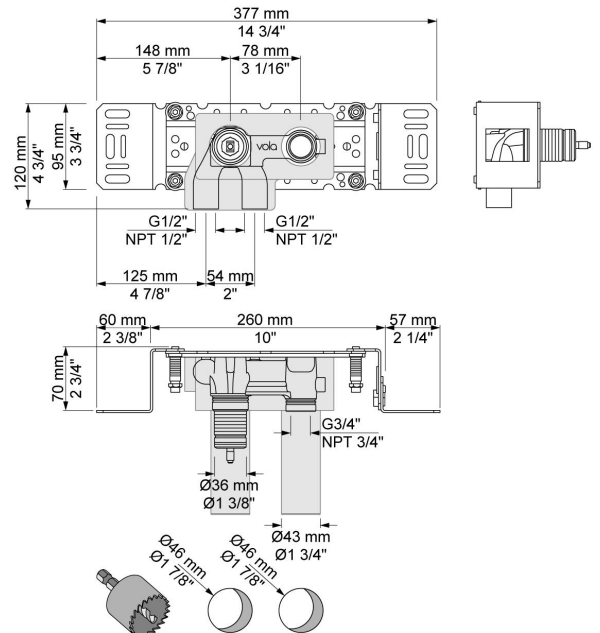

--

Datum:
Klant:
Project:

**111M**

Monoknop inbouwengkraan met keramisch cartouche en vaste uitloop 160 mm met waterbesparende mousseur.

111MUP = Inbouwengkraan 100.

111MAP = Bedieningsknop NR28M, 160 mm vaste uitloop 010, rozetten Ø60 mm 001, 3001.

Ada approved.

**Doorstroom**

	Bar:	1,0	2,0	3,0	4,0	5,0
111M	(l/min)	2,9	4,1	5,0	5,0	5,0
111M <sup>1)</sup>	(l/min)	2,6	3,7	4,5	4,5	4,5

<sup>1)</sup> USA standard

**Beschikbaar in de kleuren**

Kleur 02, Grijs	Kleur 21, Karmijnrood
Kleur 04, Blauw	Kleur 25, Rose
Kleur 05, Oranje	Kleur 27, Mat zwart
Kleur 06, Lichtgroen	Kleur 28, Mat wit
Kleur 08, Geel	Kleur 40, Geborsteld roestvrij staal
Kleur 09, Donkergrijs	Kleur 60, Zwart
Kleur 12, Bruin	Kleur 61, Geborsteld zwart
Kleur 14, Oranjerood	Kleur 62, Diepzwart
Kleur 15, Donkerblauw	Kleur 63, Koper
Kleur 16, Chroom	Kleur 64, Geborsteld koper
Kleur 17, Hoogglans zwart	Kleur 65, Goud
Kleur 18, Wit	Kleur 68, Zilver
Kleur 19, Messing	Kleur 70, Geborsteld goud
Kleur 20, Geborsteld chroom	

**001**  
Rozet Ø60 mm, gat Ø30 mm.

**010**  
Vaste uitloop 160 mm met waterbesparende mousseur.

**100**  
Monoknop inbouwmengkraan met 1 vast aansluithuis, bedieningsknop links, uitloop rechts.  
½" aansluiting.

**3001**

Rozet Ø60 mm, gat Ø36 mm.

**NR28M**

Bedieningsknop voor 100, 100X, 200, 300 en 400. Bedieningshendel 60 mm (M).