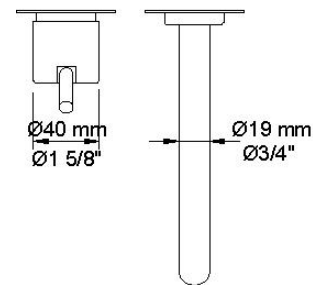

--

Datum:
Klant:
Project:

**111M**

Monoknop inbouwengkraan met keramisch cartouche en vaste uitloop 160 mm met waterbesparende mousseur.

111MUP = Inbouwengkraan 100.

111MAP = Bedieningsknop NR28M, 160 mm vaste uitloop 010, rozetten Ø60 mm 001, 3001.

Ada approved.

**Doorstroom**

	Bar:	1,0	2,0	3,0	4,0	5,0
111M	(l/min)	2,9	4,1	5,0	5,0	5,0
111M <sup>1)</sup>	(l/min)	2,6	3,7	4,5	4,5	4,5

<sup>1)</sup> USA standard

**Beschikbaar in de kleuren**

Kleur 02, Grijs	Kleur 21, Karmijnrood
Kleur 04, Blauw	Kleur 25, Rose
Kleur 05, Oranje	Kleur 27, Mat zwart
Kleur 06, Lichtgroen	Kleur 28, Mat wit
Kleur 08, Geel	Kleur 40, Geborsteld roestvrij staal
Kleur 09, Donkergrijs	Kleur 60, Zwart
Kleur 12, Bruin	Kleur 61, Geborsteld zwart
Kleur 14, Oranjerood	Kleur 62, Diepzwart
Kleur 15, Donkerblauw	Kleur 63, Koper
Kleur 16, Chroom	Kleur 64, Geborsteld koper
Kleur 17, Hoogglans zwart	Kleur 65, Goud
Kleur 18, Wit	Kleur 68, Zilver
Kleur 19, Messing	Kleur 70, Geborsteld goud
Kleur 20, Geborsteld chroom	

**001**  
Rozet Ø60 mm, gat Ø30 mm.

**010**  
Vaste uitloop 160 mm met waterbesparende mousseur.

**100**  
Monoknop inbouwmengkraan met 1 vast aansluithuis, bedieningsknop links, uitloop rechts.  
½" aansluiting.

**3001**

Rozet Ø60 mm, gat Ø36 mm.

**NR28M**

Bedieningsknop voor 100, 100X, 200, 300 en 400. Bedieningshendel 60 mm (M).