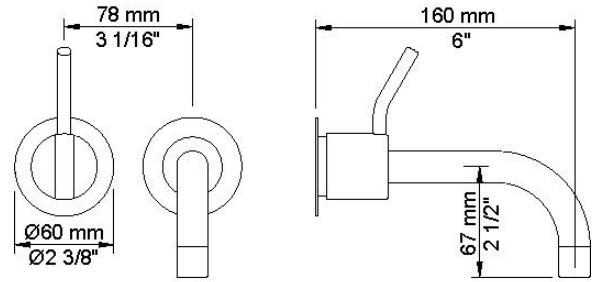

--

Datum:
Klant:
Project:

111M

Monoknop inbouwmengekraan met keramisch cartouche en vaste uitloop 160 mm met waterbesparende mousseur.

111MUP = Inbouwmengekraan 100.

111MAP = Bedieningsknop NR28M, 160 mm vaste uitloop 010, rozetten Ø60 mm 001, 3001.

Ada approved.

Doorstroom

	Bar:	1,0	2,0	3,0	4,0	5,0
111M	(l/min)	2,9	4,1	5,0	5,0	5,0
111M ¹⁾	(l/min)	2,6	3,7	4,5	4,5	4,5

¹⁾ USA standard

Beschikbaar in de kleuren

Kleur 02, Grijs	Kleur 21, Karmijnrood
Kleur 04, Blauw	Kleur 25, Rose
Kleur 05, Oranje	Kleur 27, Mat zwart
Kleur 06, Lichtgroen	Kleur 28, Mat wit
Kleur 08, Geel	Kleur 40, Geborsteld roestvrij staal
Kleur 09, Donkergrijs	Kleur 60, Zwart
Kleur 12, Bruin	Kleur 61, Geborsteld zwart
Kleur 14, Oranjerood	Kleur 62, Diepzwart
Kleur 15, Donkerblauw	Kleur 63, Koper
Kleur 16, Chroom	Kleur 64, Geborsteld koper
Kleur 17, Hoogglans zwart	Kleur 65, Goud
Kleur 18, Wit	Kleur 68, Zilver
Kleur 19, Messing	Kleur 70, Geborsteld goud
Kleur 20, Geborsteld chroom	

001
Rozet Ø60 mm, gat Ø30 mm.

010
Vaste uitloop 160 mm met waterbesparende mousseur.

100
Monoknop inbouwmengkraan met 1 vast aansluithuis, bedieningsknop links, uitloop rechts.
1/2" aansluiting.

3001

Rozet Ø60 mm, gat Ø36 mm.

NR28M

Bedieningsknop voor 100, 100X, 200, 300 en 400. Bedieningshendel 60 mm (M).