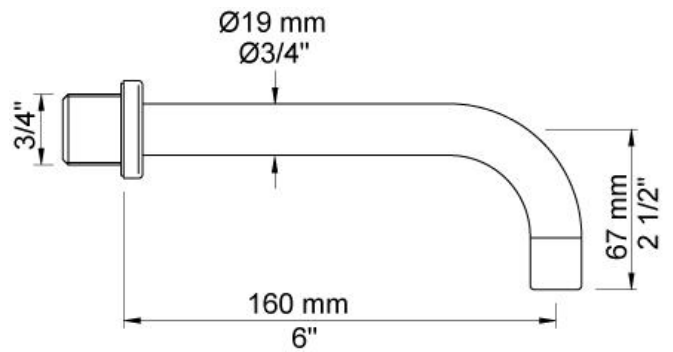

--

Datum:
Klant:
Project:

**111M**

Monoknop inbouwengkraan met keramisch cartouche en vaste uitloop 160 mm met waterbesparende mousseur.

111MUP = Inbouwengkraan 100.

111MAP = Bedieningsknop NR28M, 160 mm vaste uitloop 010, rozetten Ø60 mm 001, 3001.

Ada approved.

**Doorstroom**

	Bar:	1,0	2,0	3,0	4,0	5,0
111M	(l/min)	2,9	4,1	5,0	5,0	5,0
111M <sup>1)</sup>	(l/min)	2,6	3,7	4,5	4,5	4,5

<sup>1)</sup> USA standard

**Beschikbaar in de kleuren**

Kleur 02, Grijs	Kleur 21, Karmijnrood
Kleur 04, Blauw	Kleur 25, Rose
Kleur 05, Oranje	Kleur 27, Mat zwart
Kleur 06, Lichtgroen	Kleur 28, Mat wit
Kleur 08, Geel	Kleur 40, Geborsteld roestvrij staal
Kleur 09, Donkergrijs	Kleur 60, Zwart
Kleur 12, Bruin	Kleur 61, Geborsteld zwart
Kleur 14, Oranjerood	Kleur 62, Diepzwart
Kleur 15, Donkerblauw	Kleur 63, Koper
Kleur 16, Chroom	Kleur 64, Geborsteld koper
Kleur 17, Hoogglans zwart	Kleur 65, Goud
Kleur 18, Wit	Kleur 68, Zilver
Kleur 19, Messing	Kleur 70, Geborsteld goud
Kleur 20, Geborsteld chroom	

**001**  
Rozet Ø60 mm, gat Ø30 mm.

**010**  
Vaste uitloop 160 mm met waterbesparende mousseur.

**100**  
Monoknop inbouwmengkraan met 1 vast aansluithuis, bedieningsknop links, uitloop rechts.  
½" aansluiting.

**3001**

Rozet Ø60 mm, gat Ø36 mm.

**NR28M**

Bedieningsknop voor 100, 100X, 200, 300 en 400. Bedieningshendel 60 mm (M).