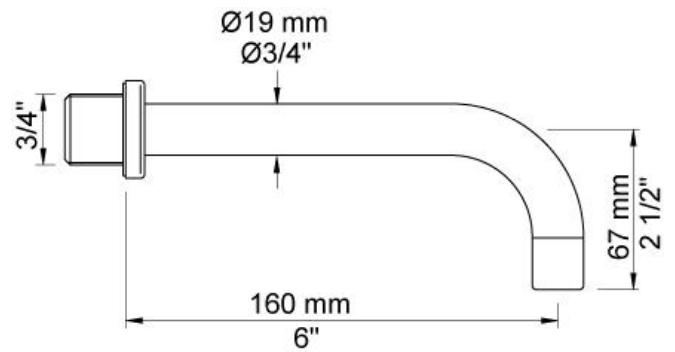

--

Datum:
Klant:
Project:

111M

Monoknop inbouwmengekraan met keramisch cartouche en vaste uitloop 160 mm met waterbesparende mousseur.

111MUP = Inbouwmengekraan 100.

111MAP = Bedieningsknop NR28M, 160 mm vaste uitloop 010, rozetten Ø60 mm 001, 3001.

Ada approved.

Doorstroom

	Bar:	1,0	2,0	3,0	4,0	5,0
111M	(l/min)	2,9	4,1	5,0	5,0	5,0
111M ¹⁾	(l/min)	2,6	3,7	4,5	4,5	4,5

¹⁾ USA standard

Beschikbaar in de kleuren

Kleur 02, Grijs	Kleur 21, Karmijnrood
Kleur 04, Blauw	Kleur 25, Rose
Kleur 05, Oranje	Kleur 27, Mat zwart
Kleur 06, Lichtgroen	Kleur 28, Mat wit
Kleur 08, Geel	Kleur 40, Geborsteld roestvrij staal
Kleur 09, Donkergrijs	Kleur 60, Zwart
Kleur 12, Bruin	Kleur 61, Geborsteld zwart
Kleur 14, Oranjerood	Kleur 62, Diepzwart
Kleur 15, Donkerblauw	Kleur 63, Koper
Kleur 16, Chroom	Kleur 64, Geborsteld koper
Kleur 17, Hoogglans zwart	Kleur 65, Goud
Kleur 18, Wit	Kleur 68, Zilver
Kleur 19, Messing	Kleur 70, Geborsteld goud
Kleur 20, Geborsteld chroom	

001
Rozet Ø60 mm, gat Ø30 mm.

010
Vaste uitloop 160 mm met waterbesparende mousseur.

100
Monoknop inbouwmengkraan met 1 vast aansluithuis, bedieningsknop links, uitloop rechts.
1/2" aansluiting.

3001

Rozet Ø60 mm, gat Ø36 mm.

NR28M

Bedieningsknop voor 100, 100X, 200, 300 en 400. Bedieningshendel 60 mm (M).