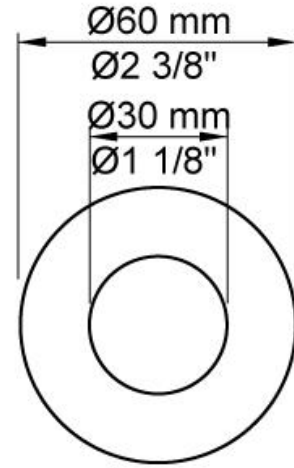

--

Datum:
Klant:
Project:

**111M**

Monoknop inbouwengkraan met keramisch cartouche en vaste uitloop 160 mm met waterbesparende mousseur.

111MUP = Inbouwengkraan 100.

111MAP = Bedieningsknop NR28M, 160 mm vaste uitloop 010, rozetten Ø60 mm 001, 3001.

Ada approved.

**Doorstroom**

	Bar:	1,0	2,0	3,0	4,0	5,0
111M	(l/min)	2,9	4,1	5,0	5,0	5,0
111M <sup>1)</sup>	(l/min)	2,6	3,7	4,5	4,5	4,5

<sup>1)</sup> USA standard

**Beschikbaar in de kleuren**

Kleur 02, Grijs	Kleur 21, Karmijnrood
Kleur 04, Blauw	Kleur 25, Rose
Kleur 05, Oranje	Kleur 27, Mat zwart
Kleur 06, Lichtgroen	Kleur 28, Mat wit
Kleur 08, Geel	Kleur 40, Geborsteld roestvrij staal
Kleur 09, Donkergrijs	Kleur 60, Zwart
Kleur 12, Bruin	Kleur 61, Geborsteld zwart
Kleur 14, Oranjerood	Kleur 62, Diepzwart
Kleur 15, Donkerblauw	Kleur 63, Koper
Kleur 16, Chroom	Kleur 64, Geborsteld koper
Kleur 17, Hoogglans zwart	Kleur 65, Goud
Kleur 18, Wit	Kleur 68, Zilver
Kleur 19, Messing	Kleur 70, Geborsteld goud
Kleur 20, Geborsteld chroom	

**001**  
Rozet Ø60 mm, gat Ø30 mm.

**010**  
Vaste uitloop 160 mm met waterbesparende mousseur.

**100**  
Monoknop inbouwmengkraan met 1 vast aansluithuis, bedieningsknop links, uitloop rechts.  
½" aansluiting.

**3001**

Rozet Ø60 mm, gat Ø36 mm.

**NR28M**

Bedieningsknop voor 100, 100X, 200, 300 en 400. Bedieningshendel 60 mm (M).