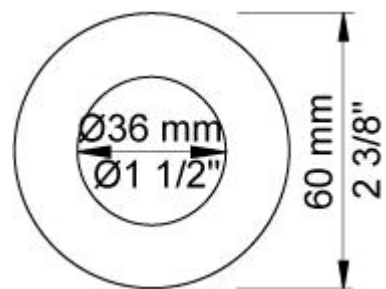

001
Rozet Ø60 mm, gat Ø30 mm.

010
Vaste uitloop 160 mm met waterbesparende mousseur.

100
Monoknop inbouwmengkraan met 1 vast aansluithuis, bedieningsknop links, uitloop rechts.
1/2" aansluiting.

3001

Rozet Ø60 mm, gat Ø36 mm.

NR28M

Bedieningsknop voor 100, 100X, 200, 300 en 400. Bedieningshendel 60 mm (M).