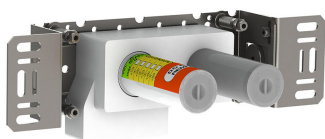

--

Datum:
Klant:
Project:

111M

Monoknop inbouwmengekraan met keramisch cartouche en vaste uitloop 160 mm met waterbesparende mousseur.

111MUP = Inbouwmengekraan 100.

111MAP = Bedieningsknop NR28M, 160 mm vaste uitloop 010, rozetten Ø60 mm 001, 3001.

Ada approved.

Doorstroom

	Bar:	1,0	2,0	3,0	4,0	5,0
111M	(l/min)	2,9	4,1	5,0	5,0	5,0
111M ¹⁾	(l/min)	2,6	3,7	4,5	4,5	4,5

¹⁾ USA standard

Beschikbaar in de kleuren

Kleur 02, Grijs	Kleur 21, Karmijnrood
Kleur 04, Blauw	Kleur 25, Rose
Kleur 05, Oranje	Kleur 27, Mat zwart
Kleur 06, Lichtgroen	Kleur 28, Mat wit
Kleur 08, Geel	Kleur 40, Geborsteld roestvrij staal
Kleur 09, Donkergrijs	Kleur 60, Zwart
Kleur 12, Bruin	Kleur 61, Geborsteld zwart
Kleur 14, Oranjerood	Kleur 62, Diepzwart
Kleur 15, Donkerblauw	Kleur 63, Koper
Kleur 16, Chroom	Kleur 64, Geborsteld koper
Kleur 17, Hoogglans zwart	Kleur 65, Goud
Kleur 18, Wit	Kleur 68, Zilver
Kleur 19, Messing	Kleur 70, Geborsteld goud
Kleur 20, Geborsteld chroom	

001
Rozet Ø60 mm, gat Ø30 mm.

010
Vaste uitloop 160 mm met waterbesparende mousseur.

100
Monoknop inbouwmengkraan met 1 vast aansluithuis, bedieningsknop links, uitloop rechts.
1/2" aansluiting.

3001

Rozet Ø60 mm, gat Ø36 mm.

NR28M

Bedieningsknop voor 100, 100X, 200, 300 en 400. Bedieningshendel 60 mm (M).