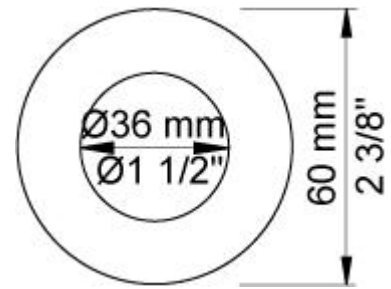

**Doorstroom**

	Bar:	1,0	2,0	3,0	4,0	5,0
131	(l/min)	4,8	6,8	8,3	8,3	8,3

**Beschikbaar in de kleuren**

Kleur 02, Grijs	Kleur 21, Karmijnrood
Kleur 04, Blauw	Kleur 25, Rose
Kleur 05, Oranje	Kleur 27, Mat zwart
Kleur 06, Lichtgroen	Kleur 28, Mat wit
Kleur 08, Geel	Kleur 40, Geborsteld roestvrij staal
Kleur 09, Donkergrijs	Kleur 60, Zwart
Kleur 12, Bruin	Kleur 61, Geborsteld zwart
Kleur 14, Oranjerood	Kleur 62, Diepzwart
Kleur 15, Donkerblauw	Kleur 63, Koper
Kleur 16, Chroom	Kleur 64, Geborsteld koper
Kleur 17, Hoogglans zwart	Kleur 65, Goud
Kleur 18, Wit	Kleur 68, Zilver
Kleur 19, Messing	Kleur 70, Geborsteld goud
Kleur 20, Geborsteld chroom	

**001**  
Rozet Ø60 mm, gat Ø30 mm.

**030**  
Dubbeldraaibare uitloop 250 mm met waterbesparende mousseur.

**100**  
Monoknop inbouw mengkraan met 1 vast aansluithuis, bedieningsknop links, uitloop rechts. 1/2" aansluiting.

**3001**

Rozet Ø60 mm, gat Ø36 mm.

**NR28**

Bedieningsknop voor 100, 100X, 200, 300 en 400.