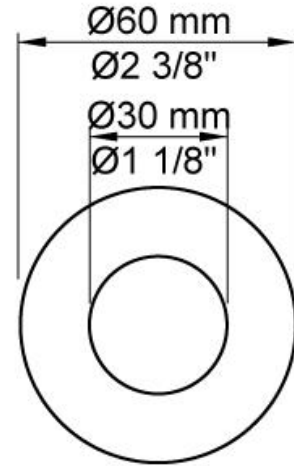

--

Datum:
Klant:
Project:

**131**

Monoknop inbouwmengkraan met keramisch cartouche en dubbeldraaibare uitloop 250 mm met waterbesparende mousseur. 131UP = Inbouwmengkraan 100. 131AP = Bedieningsknop NR28, 250 mm dubbeldraaibare uitloop 030, rozetten Ø60 mm 001, 3001.

**Doorstroom**

	Bar:	1,0	2,0	3,0	4,0	5,0
131	(l/min)	4,8	6,8	8,3	8,3	8,3

**Beschikbaar in de kleuren**

Kleur 02, Grijs	Kleur 21, Karmijnrood
Kleur 04, Blauw	Kleur 25, Rose
Kleur 05, Oranje	Kleur 27, Mat zwart
Kleur 06, Lichtgroen	Kleur 28, Mat wit
Kleur 08, Geel	Kleur 40, Geborsteld roestvrij staal
Kleur 09, Donkergrijs	Kleur 60, Zwart
Kleur 12, Bruin	Kleur 61, Geborsteld zwart
Kleur 14, Oranjerood	Kleur 62, Diepzwart
Kleur 15, Donkerblauw	Kleur 63, Koper
Kleur 16, Chroom	Kleur 64, Geborsteld koper
Kleur 17, Hoogglans zwart	Kleur 65, Goud
Kleur 18, Wit	Kleur 68, Zilver
Kleur 19, Messing	Kleur 70, Geborsteld goud
Kleur 20, Geborsteld chroom	

**001**  
Rozet Ø60 mm, gat Ø30 mm.

**030**  
Dubbeldraaibare uitloop 250 mm met waterbesparende mousseur.

**100**  
Monoknop inbouw mengkraan met 1 vast aansluithuis, bedieningsknop links, uitloop rechts. 1/2" aansluiting.

**3001**

Rozet Ø60 mm, gat Ø36 mm.

**NR28**

Bedieningsknop voor 100, 100X, 200, 300 en 400.