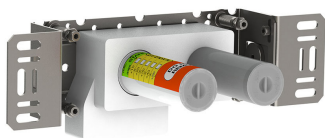

--

Datum:
Klant:
Project:

**131**

Monoknop inbouwmengkraan met keramisch cartouche en dubbeldraaibare uitloop 250 mm met waterbesparende mousseur. 131UP = Inbouwmengkraan 100. 131AP = Bedieningsknop NR28, 250 mm dubbeldraaibare uitloop 030, rozetten Ø60 mm 001, 3001.

**001**  
Rozet Ø60 mm, gat Ø30 mm.

**030**  
Dubbeldraaibare uitloop 250 mm met waterbesparende mousseur.

**100**  
Monoknop inbouw mengkraan met 1 vast aansluithuis, bedieningsknop links, uitloop rechts. 1/2" aansluiting.

**3001**

Rozet Ø60 mm, gat Ø36 mm.

**NR28**

Bedieningsknop voor 100, 100X, 200, 300 en 400.