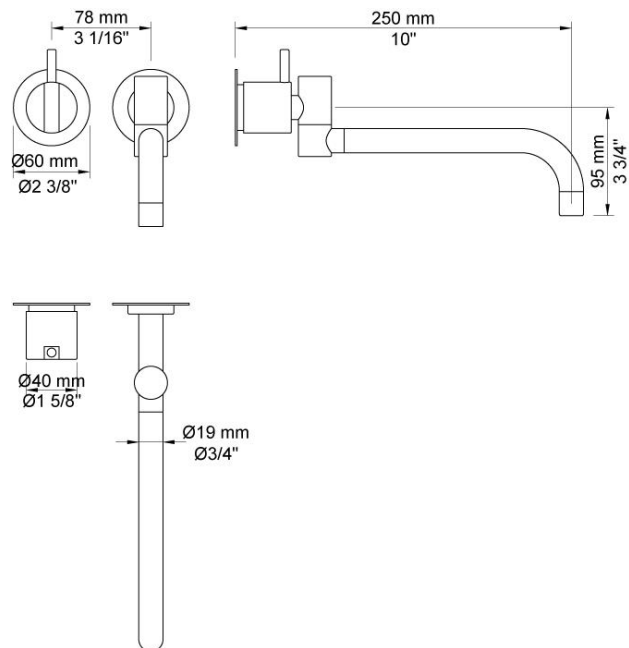

--

Datum:
Klant:
Project:

**131**

Monoknop inbouwmengkraan met keramisch cartouche en dubbeldraaibare uitloop 250 mm met waterbesparende mousseur. 131UP = Inbouwmengkraan 100. 131AP = Bedieningsknop NR28, 250 mm dubbeldraaibare uitloop 030, rozetten Ø60 mm 001, 3001.

**Doorstroom**

	Bar:	1,0	2,0	3,0	4,0	5,0
131	(l/min)	4,8	6,8	8,3	8,3	8,3

**Beschikbaar in de kleuren**

Kleur 02, Grijs	Kleur 21, Karmijnrood
Kleur 04, Blauw	Kleur 25, Rose
Kleur 05, Oranje	Kleur 27, Mat zwart
Kleur 06, Lichtgroen	Kleur 28, Mat wit
Kleur 08, Geel	Kleur 40, Geborsteld roestvrij staal
Kleur 09, Donkergrijs	Kleur 60, Zwart
Kleur 12, Bruin	Kleur 61, Geborsteld zwart
Kleur 14, Oranjerood	Kleur 62, Diepzwart
Kleur 15, Donkerblauw	Kleur 63, Koper
Kleur 16, Chroom	Kleur 64, Geborsteld koper
Kleur 17, Hoogglans zwart	Kleur 65, Goud
Kleur 18, Wit	Kleur 68, Zilver
Kleur 19, Messing	Kleur 70, Geborsteld goud
Kleur 20, Geborsteld chroom	

**001**  
Rozet Ø60 mm, gat Ø30 mm.

**030**  
Dubbeldraaibare uitloop 250 mm met waterbesparende mousseur.

**100**  
Monoknop inbouw mengkraan met 1 vast aansluithuis, bedieningsknop links, uitloop rechts. 1/2" aansluiting.

**3001**

Rozet Ø60 mm, gat Ø36 mm.

**NR28**

Bedieningsknop voor 100, 100X, 200, 300 en 400.