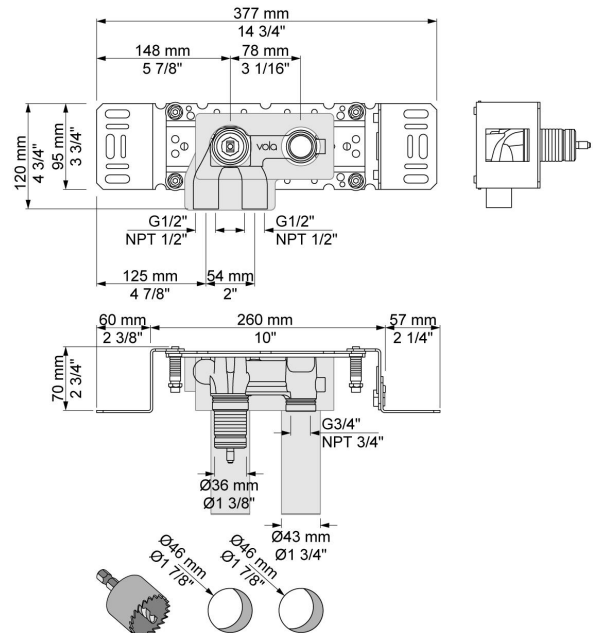

--

Datum:
Klant:
Project:

**131**

Monoknop inbouwmengkraan met keramisch cartouche en dubbeldraaibare uitloop 250 mm met waterbesparende mousseur. 131UP = Inbouwmengkraan 100. 131AP = Bedieningsknop NR28, 250 mm dubbeldraaibare uitloop 030, rozetten Ø60 mm 001, 3001.

**001**  
Rozet Ø60 mm, gat Ø30 mm.

**030**  
Dubbeldraaibare uitloop 250 mm met waterbesparende mousseur.

**100**  
Monoknop inbouw mengkraan met 1 vast aansluithuis, bedieningsknop links, uitloop rechts. 1/2" aansluiting.

**3001**

Rozet Ø60 mm, gat Ø36 mm.

**NR28**

Bedieningsknop voor 100, 100X, 200, 300 en 400.