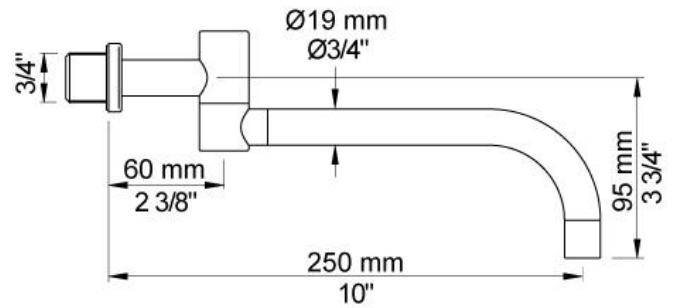

--

Datum:
Klant:
Project:

**131**

Monoknop inbouwmengkraan met keramisch cartouche en dubbeldraaibare uitloop 250 mm met waterbesparende mousseur. 131UP = Inbouwmengkraan 100. 131AP = Bedieningsknop NR28, 250 mm dubbeldraaibare uitloop 030, rozetten Ø60 mm 001, 3001.

**Doorstroom**

	Bar:	1,0	2,0	3,0	4,0	5,0
131	(l/min)	4,8	6,8	8,3	8,3	8,3

**Beschikbaar in de kleuren**

Kleur 02, Grijs	Kleur 21, Karmijnrood
Kleur 04, Blauw	Kleur 25, Rose
Kleur 05, Oranje	Kleur 27, Mat zwart
Kleur 06, Lichtgroen	Kleur 28, Mat wit
Kleur 08, Geel	Kleur 40, Geborsteld roestvrij staal
Kleur 09, Donkergrijs	Kleur 60, Zwart
Kleur 12, Bruin	Kleur 61, Geborsteld zwart
Kleur 14, Oranjerood	Kleur 62, Diepzwart
Kleur 15, Donkerblauw	Kleur 63, Koper
Kleur 16, Chroom	Kleur 64, Geborsteld koper
Kleur 17, Hoogglans zwart	Kleur 65, Goud
Kleur 18, Wit	Kleur 68, Zilver
Kleur 19, Messing	Kleur 70, Geborsteld goud
Kleur 20, Geborsteld chroom	

**001**  
Rozet Ø60 mm, gat Ø30 mm.

**030**  
Dubbeldraaibare uitloop 250 mm met waterbesparende mousseur.

**100**  
Monoknop inbouw mengkraan met 1 vast aansluithuis, bedieningsknop links, uitloop rechts. 1/2" aansluiting.

**3001**

Rozet Ø60 mm, gat Ø36 mm.

**NR28**

Bedieningsknop voor 100, 100X, 200, 300 en 400.