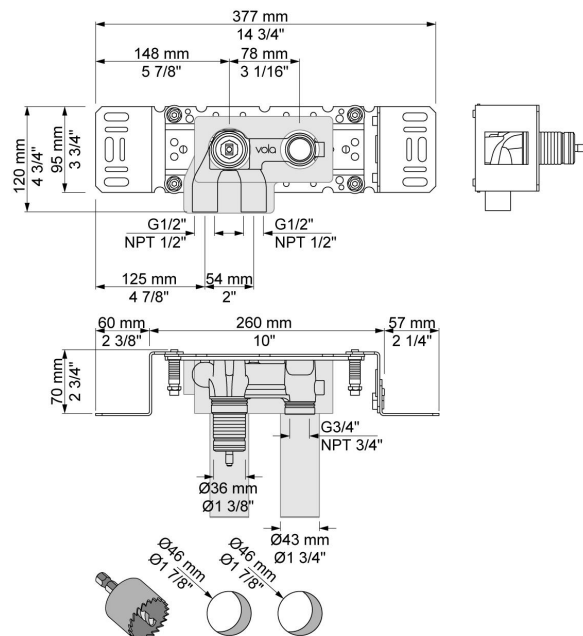

--

Datum:
Klant:
Project:

131M

Monoknop inbouwmengkraan met keramisch cartouche en dubbeldraaibare uitloop 250 mm met waterbesparende mousseur.

131MUP = Inbouwmengkraan 100.

131MAP = Bedieningsknop NR28M, 250 mm dubbeldraaibare uitloop 030, rozetten Ø60 mm 001, 3001.

001
Rozet Ø60 mm, gat Ø30 mm.

030
Dubbeldraaibare uitloop 250 mm met waterbesparende mousseur.

100
Monoknop inbouwmengkraan met 1 vast aansluithuis, bedieningsknop links, uitloop rechts.
1/2" aansluiting.

3001
Rozet Ø60 mm, gat Ø36 mm.

NR28M
Bedieningsknop voor 100, 100X, 200, 300 en 400. Bedieningshendel 60 mm (M).