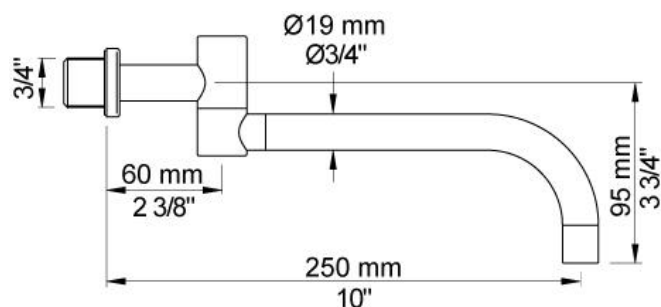

--

Datum:
Klant:
Project:

131M

Monoknop inbouwmengkraan met keramisch cartouche en dubbeldraaibare uitloop 250 mm met waterbesparende mousseur.

131MUP = Inbouwmengkraan 100.

131MAP = Bedieningsknop NR28M, 250 mm dubbeldraaibare uitloop 030, rozetten Ø60 mm 001, 3001.

Ada approved.

Doorstroom

	Bar:	1,0	2,0	3,0	4,0	5,0
131M	(l/min)	4,8	6,8	8,3	8,3	8,3

**Beschikbaar in de kleuren**

Kleur 02, Grijs	Kleur 21, Karmijnrood
Kleur 04, Blauw	Kleur 25, Rose
Kleur 05, Oranje	Kleur 27, Mat zwart
Kleur 06, Lichtgroen	Kleur 28, Mat wit
Kleur 08, Geel	Kleur 40, Geborsteld roestvrij staal
Kleur 09, Donkergrijs	Kleur 60, Zwart
Kleur 12, Bruin	Kleur 61, Geborsteld zwart
Kleur 14, Oranjerood	Kleur 62, Diepzwart
Kleur 15, Donkerblauw	Kleur 63, Koper
Kleur 16, Chroom	Kleur 64, Geborsteld koper
Kleur 17, Hoogglans zwart	Kleur 65, Goud
Kleur 18, Wit	Kleur 68, Zilver
Kleur 19, Messing	Kleur 70, Geborsteld goud
Kleur 20, Geborsteld chroom	

001
Rozet Ø60 mm, gat Ø30 mm.

030
Dubbeldraaibare uitloop 250 mm met waterbesparende mousseur.

100
Monoknop inbouwmengkraan met 1 vast aansluithuis, bedieningsknop links, uitloop rechts.
1/2" aansluiting.

3001
Rozet Ø60 mm, gat Ø36 mm.

NR28M
Bedieningsknop voor 100, 100X, 200, 300 en 400. Bedieningshendel 60 mm (M).