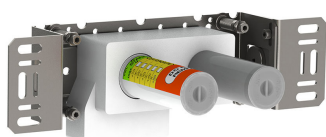

--

Datum:
Klant:
Project:

131M

Monoknop inbouwmengkraan met keramisch cartouche en dubbeldraaibare uitloop 250 mm met waterbesparende mousseur.

131MUP = Inbouwmengkraan 100.

131MAP = Bedieningsknop NR28M, 250 mm dubbeldraaibare uitloop 030, rozetten Ø60 mm 001, 3001.

Ada approved.

Doorstroom

	Bar:	1,0	2,0	3,0	4,0	5,0
131M	(l/min)	4,8	6,8	8,3	8,3	8,3

**Beschikbaar in de kleuren**

Kleur 02, Grijs	Kleur 21, Karmijnrood
Kleur 04, Blauw	Kleur 25, Rose
Kleur 05, Oranje	Kleur 27, Mat zwart
Kleur 06, Lichtgroen	Kleur 28, Mat wit
Kleur 08, Geel	Kleur 40, Geborsteld roestvrij staal
Kleur 09, Donkergrijs	Kleur 60, Zwart
Kleur 12, Bruin	Kleur 61, Geborsteld zwart
Kleur 14, Oranjerood	Kleur 62, Diepzwart
Kleur 15, Donkerblauw	Kleur 63, Koper
Kleur 16, Chroom	Kleur 64, Geborsteld koper
Kleur 17, Hoogglans zwart	Kleur 65, Goud
Kleur 18, Wit	Kleur 68, Zilver
Kleur 19, Messing	Kleur 70, Geborsteld goud
Kleur 20, Geborsteld chroom	

001
Rozet Ø60 mm, gat Ø30 mm.

030
Dubbeldraaibare uitloop 250 mm met waterbesparende mousseur.

100
Monoknop inbouwmengkraan met 1 vast aansluithuis, bedieningsknop links, uitloop rechts.
1/2" aansluiting.

3001
Rozet Ø60 mm, gat Ø36 mm.

NR28M
Bedieningsknop voor 100, 100X, 200, 300 en 400. Bedieningshendel 60 mm (M).