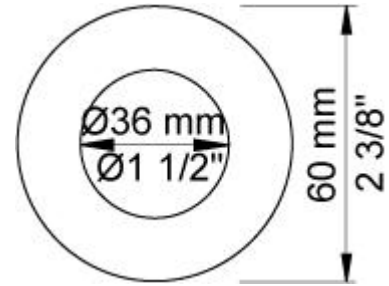

001
Rozet Ø60 mm, gat Ø30 mm.

030
Dubbeldraaibare uitloop 250 mm met waterbesparende mousseur.

100
Monoknop inbouwmengkraan met 1 vast aansluithuis, bedieningsknop links, uitloop rechts.
1/2" aansluiting.

3001
Rozet Ø60 mm, gat Ø36 mm.

NR28M
Bedieningsknop voor 100, 100X, 200, 300 en 400. Bedieningshendel 60 mm (M).