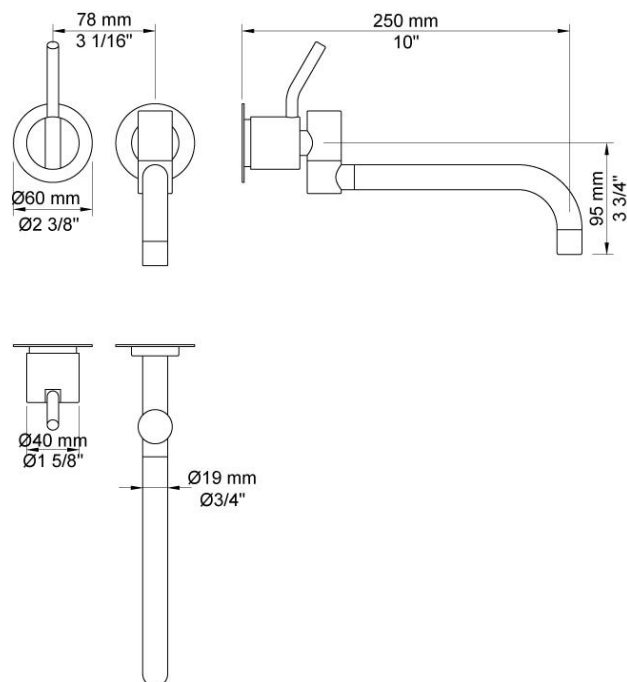

--

Datum:
Klant:
Project:

131M

Monoknop inbouwmengkraan met keramisch cartouche en dubbeldraaibare uitloop 250 mm met waterbesparende mousseur.

131MUP = Inbouwmengkraan 100.

131MAP = Bedieningsknop NR28M, 250 mm dubbeldraaibare uitloop 030, rozetten Ø60 mm 001, 3001.

Ada approved.

Doorstroom

	Bar:	1,0	2,0	3,0	4,0	5,0
131M	(l/min)	4,8	6,8	8,3	8,3	8,3

**Beschikbaar in de kleuren**

Kleur 02, Grijs	Kleur 21, Karmijnrood
Kleur 04, Blauw	Kleur 25, Rose
Kleur 05, Oranje	Kleur 27, Mat zwart
Kleur 06, Lichtgroen	Kleur 28, Mat wit
Kleur 08, Geel	Kleur 40, Geborsteld roestvrij staal
Kleur 09, Donkergrijs	Kleur 60, Zwart
Kleur 12, Bruin	Kleur 61, Geborsteld zwart
Kleur 14, Oranjerood	Kleur 62, Diepzwart
Kleur 15, Donkerblauw	Kleur 63, Koper
Kleur 16, Chroom	Kleur 64, Geborsteld koper
Kleur 17, Hoogglans zwart	Kleur 65, Goud
Kleur 18, Wit	Kleur 68, Zilver
Kleur 19, Messing	Kleur 70, Geborsteld goud
Kleur 20, Geborsteld chroom	

001
Rozet Ø60 mm, gat Ø30 mm.

030
Dubbeldraaibare uitloop 250 mm met waterbesparende mousseur.

100
Monoknop inbouwmengkraan met 1 vast aansluithuis, bedieningsknop links, uitloop rechts.
1/2" aansluiting.

3001
Rozet Ø60 mm, gat Ø36 mm.

NR28M
Bedieningsknop voor 100, 100X, 200, 300 en 400. Bedieningshendel 60 mm (M).