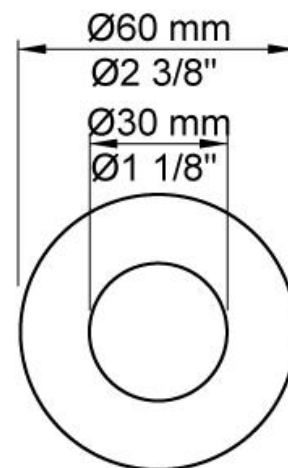

Ada approved.

Doorstroom

	Bar:	1,0	2,0	3,0	4,0	5,0
131M	(l/min)	4,8	6,8	8,3	8,3	8,3

**Beschikbaar in de kleuren**

Kleur 02, Grijs	Kleur 21, Karmijnrood
Kleur 04, Blauw	Kleur 25, Rose
Kleur 05, Oranje	Kleur 27, Mat zwart
Kleur 06, Lichtgroen	Kleur 28, Mat wit
Kleur 08, Geel	Kleur 40, Geborsteld roestvrij staal
Kleur 09, Donkergrijs	Kleur 60, Zwart
Kleur 12, Bruin	Kleur 61, Geborsteld zwart
Kleur 14, Oranjerood	Kleur 62, Diepzwart
Kleur 15, Donkerblauw	Kleur 63, Koper
Kleur 16, Chroom	Kleur 64, Geborsteld koper
Kleur 17, Hoogglans zwart	Kleur 65, Goud
Kleur 18, Wit	Kleur 68, Zilver
Kleur 19, Messing	Kleur 70, Geborsteld goud
Kleur 20, Geborsteld chroom	

001
Rozet Ø60 mm, gat Ø30 mm.

030
Dubbeldraaibare uitloop 250 mm met waterbesparende mousseur.

100
Monoknop inbouwmengkraan met 1 vast aansluithuis, bedieningsknop links, uitloop rechts.
1/2" aansluiting.

3001
Rozet Ø60 mm, gat Ø36 mm.

NR28M
Bedieningsknop voor 100, 100X, 200, 300 en 400. Bedieningshendel 60 mm (M).