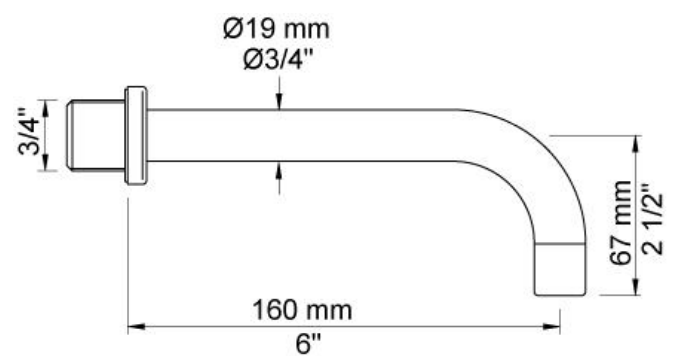

--

Datum:
Klant:
Project:

**1511**

Duoknop inbouwengkraan met keramisch cartouche en vaste uitloop  
160 mm met waterbesparende mousseur.

1511UP = Inbouwengkraan 1500.

1511AP = 2 bedieningsknoppen NR17, 160 mm vaste uitloop 010, rozette  
Ø60 mm 001, 2 rozetten Ø60 mm 001G.

**001**

Rozet Ø60 mm, gat Ø30 mm.

**001G**

Rozet Ø60 mm, gat Ø33 mm.

**010**

Vaste uitloop 160 mm met waterbesparende mousseur.

**1500**

Duoknop inbouwmengkraan met 1 vast aansluithuis in het midden. 1/2" aansluiting.