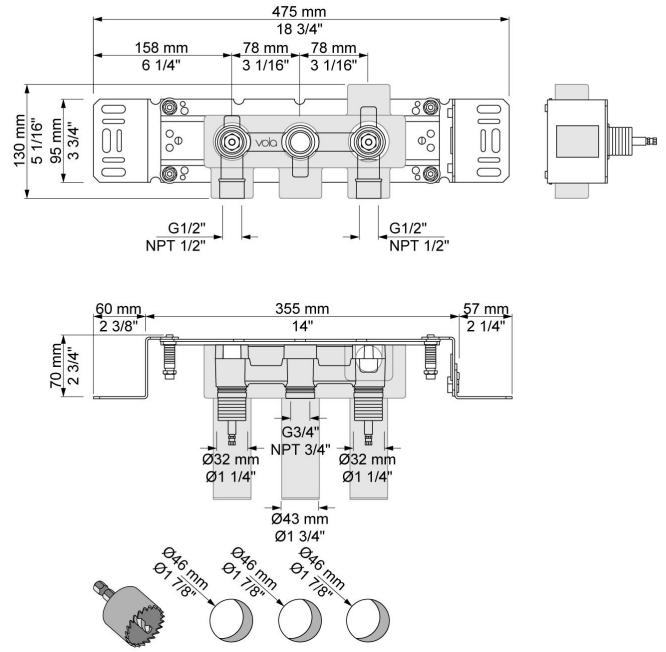

--

Datum:
Klant:
Project:

**1511**

Duoknop inbouwengkraan met keramisch cartouche en vaste uitloop  
160 mm met waterbesparende mousseur.

1511UP = Inbouwengkraan 1500.

1511AP = 2 bedieningsknoppen NR17, 160 mm vaste uitloop 010, rozette  
Ø60 mm 001, 2 rozetten Ø60 mm 001G.

**001**

Rozet Ø60 mm, gat Ø30 mm.

**001G**

Rozet Ø60 mm, gat Ø33 mm.

**010**

Vaste uitloop 160 mm met waterbesparende mousseur.

**1500**

Duoknop inbouwmengkraan met 1 vast aansluithuis in het midden. 1/2" aansluiting.

**NR17**

Bedieningsknop voor 600, 700, 800, 900, 1500, 2800, 2900, S20, S21, S40 en S42.