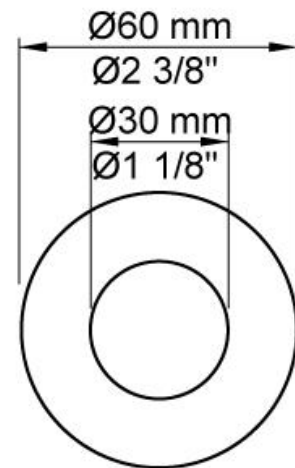

--

Datum:
Klant:
Project:

**1511**

Duoknop inbouwengkraan met keramisch cartouche en vaste uitloop  
160 mm met waterbesparende mousseur.

1511UP = Inbouwengkraan 1500.

1511AP = 2 bedieningsknoppen NR17, 160 mm vaste uitloop 010, rozette  
Ø60 mm 001, 2 rozetten Ø60 mm 001G.

**Doorstroom**

	Bar:	1,0	2,0	3,0	4,0	5,0
1511	(l/min)	2,9	4,1	5,0	5,0	5,0
1511 <sup>1)</sup>	(l/min)	2,6	3,7	4,5	4,5	4,5

<sup>1)</sup> USA standard

**Beschikbaar in de kleuren**

Kleur 02, Grijs	Kleur 21, Karmijnrood
Kleur 04, Blauw	Kleur 25, Rose
Kleur 05, Oranje	Kleur 27, Mat zwart
Kleur 06, Lichtgroen	Kleur 28, Mat wit
Kleur 08, Geel	Kleur 40, Geborsteld roestvrij staal
Kleur 09, Donkergrijs	Kleur 60, Zwart
Kleur 12, Bruin	Kleur 61, Geborsteld zwart
Kleur 14, Oranjerood	Kleur 62, Diepzwart
Kleur 15, Donkerblauw	Kleur 63, Koper
Kleur 16, Chroom	Kleur 64, Geborsteld koper
Kleur 17, Hoogglans zwart	Kleur 65, Goud
Kleur 18, Wit	Kleur 68, Zilver
Kleur 19, Messing	Kleur 70, Geborsteld goud
Kleur 20, Geborsteld chroom	

**001**

Rozet Ø60 mm, gat Ø30 mm.

**001G**

Rozet Ø60 mm, gat Ø33 mm.

**010**

Vaste uitloop 160 mm met waterbesparende mousseur.

**1500**

Duoknop inbouwmengkraan met 1 vast aansluithuis in het midden. 1/2" aansluiting.