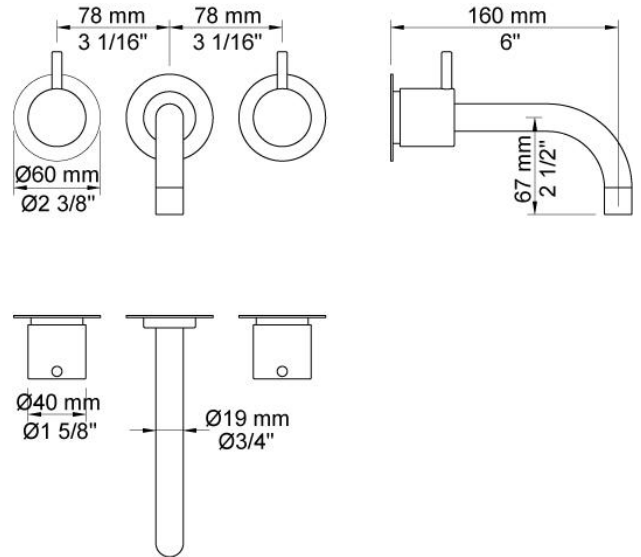

--

Datum:
Klant:
Project:

**1511**

Duoknop inbouwengkraan met keramisch cartouche en vaste uitloop  
160 mm met waterbesparende mousseur.

1511UP = Inbouwengkraan 1500.

1511AP = 2 bedieningsknoppen NR17, 160 mm vaste uitloop 010, rozette  
Ø60 mm 001, 2 rozetten Ø60 mm 001G.

**Doorstroom**

	Bar:	1,0	2,0	3,0	4,0	5,0
1511	(l/min)	2,9	4,1	5,0	5,0	5,0
1511 <sup>1)</sup>	(l/min)	2,6	3,7	4,5	4,5	4,5

<sup>1)</sup> USA standard

**Beschikbaar in de kleuren**

Kleur 02, Grijs	Kleur 21, Karmijnrood
Kleur 04, Blauw	Kleur 25, Rose
Kleur 05, Oranje	Kleur 27, Mat zwart
Kleur 06, Lichtgroen	Kleur 28, Mat wit
Kleur 08, Geel	Kleur 40, Geborsteld roestvrij staal
Kleur 09, Donkergrijs	Kleur 60, Zwart
Kleur 12, Bruin	Kleur 61, Geborsteld zwart
Kleur 14, Oranjerood	Kleur 62, Diepzwart
Kleur 15, Donkerblauw	Kleur 63, Koper
Kleur 16, Chroom	Kleur 64, Geborsteld koper
Kleur 17, Hoogglans zwart	Kleur 65, Goud
Kleur 18, Wit	Kleur 68, Zilver
Kleur 19, Messing	Kleur 70, Geborsteld goud
Kleur 20, Geborsteld chroom	

**001**

Rozet Ø60 mm, gat Ø30 mm.

**001G**

Rozet Ø60 mm, gat Ø33 mm.

**010**

Vaste uitloop 160 mm met waterbesparende mousseur.

**1500**

Duoknop inbouwmengkraan met 1 vast aansluithuis in het midden. 1/2" aansluiting.

**NR17**

Bedieningsknop voor 600, 700, 800, 900, 1500, 2800, 2900, S20, S21, S40 en S42.