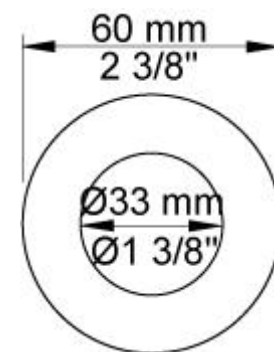

--

Datum:
Klant:
Project:

**1511**

Duoknop inbouwengkraan met keramisch cartouche en vaste uitloop  
160 mm met waterbesparende mousseur.

1511UP = Inbouwengkraan 1500.

1511AP = 2 bedieningsknoppen NR17, 160 mm vaste uitloop 010, rozette  
Ø60 mm 001, 2 rozetten Ø60 mm 001G.

**Doorstroom**

	Bar:	1,0	2,0	3,0	4,0	5,0
1511	(l/min)	2,9	4,1	5,0	5,0	5,0
1511 <sup>1)</sup>	(l/min)	2,6	3,7	4,5	4,5	4,5

<sup>1)</sup> USA standard

**Beschikbaar in de kleuren**

Kleur 02, Grijs	Kleur 21, Karmijnrood
Kleur 04, Blauw	Kleur 25, Rose
Kleur 05, Oranje	Kleur 27, Mat zwart
Kleur 06, Lichtgroen	Kleur 28, Mat wit
Kleur 08, Geel	Kleur 40, Geborsteld roestvrij staal
Kleur 09, Donkergrijs	Kleur 60, Zwart
Kleur 12, Bruin	Kleur 61, Geborsteld zwart
Kleur 14, Oranjerood	Kleur 62, Diepzwart
Kleur 15, Donkerblauw	Kleur 63, Koper
Kleur 16, Chroom	Kleur 64, Geborsteld koper
Kleur 17, Hoogglans zwart	Kleur 65, Goud
Kleur 18, Wit	Kleur 68, Zilver
Kleur 19, Messing	Kleur 70, Geborsteld goud
Kleur 20, Geborsteld chroom	

**001**

Rozet Ø60 mm, gat Ø30 mm.

**001G**

Rozet Ø60 mm, gat Ø33 mm.

**010**

Vaste uitloop 160 mm met waterbesparende mousseur.

**1500**

Duoknop inbouwmengkraan met 1 vast aansluithuis in het midden. 1/2" aansluiting.

**NR17**

Bedieningsknop voor 600, 700, 800, 900, 1500, 2800, 2900, S20, S21, S40 en S42.