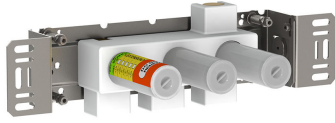

--

Datum:
Klant:
Project:

**1511**

Duoknop inbouwengkraan met keramisch cartouche en vaste uitloop  
160 mm met waterbesparende mousseur.

1511UP = Inbouwengkraan 1500.

1511AP = 2 bedieningsknoppen NR17, 160 mm vaste uitloop 010, rozette  
Ø60 mm 001, 2 rozetten Ø60 mm 001G.

**001**

Rozet Ø60 mm, gat Ø30 mm.

**001G**

Rozet Ø60 mm, gat Ø33 mm.

**010**

Vaste uitloop 160 mm met waterbesparende mousseur.

**1500**

Duoknop inbouwmengkraan met 1 vast aansluithuis in het midden. 1/2" aansluiting.

**NR17**

Bedieningsknop voor 600, 700, 800, 900, 1500, 2800, 2900, S20, S21, S40 en S42.