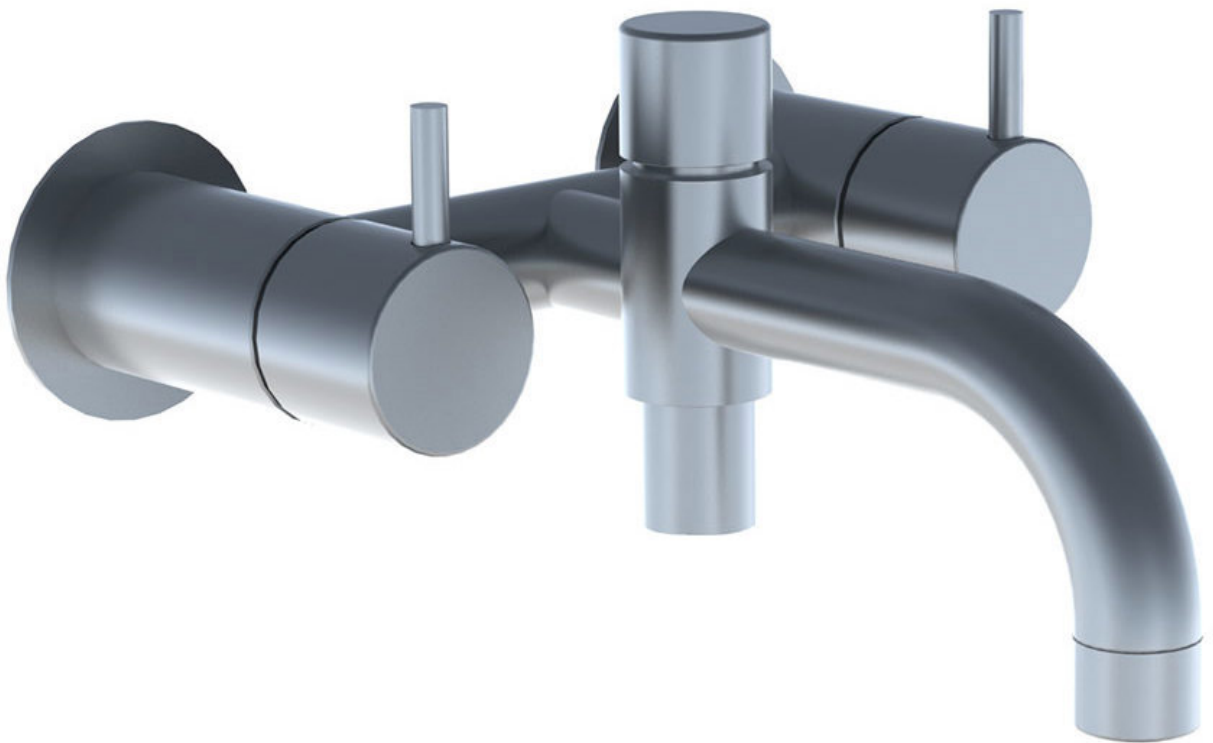

--

Datum:
Klant:
Project:

1641-T2

Duoknop opbouw badmengkraan met uitloop, omstel, 2 rozetten Ø60 mm 001G. Voorsprong: 205 mm. Centerafstand: 140-160 mm. Aansluiting ½" s-koppelingen.

Doorstroom

	Bar:	1,0	2,0	3,0	4,0	5,0
1641-T2	(l/min)	12,1	17,1	21,0	24,2	27,1

**Beschikbaar in de kleuren**

Kleur 02, Grijs	Kleur 21, Karmijnrood
Kleur 04, Blauw	Kleur 25, Rose
Kleur 05, Oranje	Kleur 27, Mat zwart
Kleur 06, Lichtgroen	Kleur 28, Mat wit
Kleur 08, Geel	Kleur 40, Geborsteld roestvrij staal
Kleur 09, Donkergrijs	Kleur 60, Zwart
Kleur 12, Bruin	Kleur 61, Geborsteld zwart
Kleur 14, Oranjerood	Kleur 62, Diepzwart
Kleur 15, Donkerblauw	Kleur 63, Koper
Kleur 16, Chroom	Kleur 64, Geborsteld koper
Kleur 17, Hoogglans zwart	Kleur 65, Goud
Kleur 18, Wit	Kleur 68, Zilver
Kleur 19, Messing	Kleur 70, Geborsteld goud
Kleur 20, Geborsteld chroom	