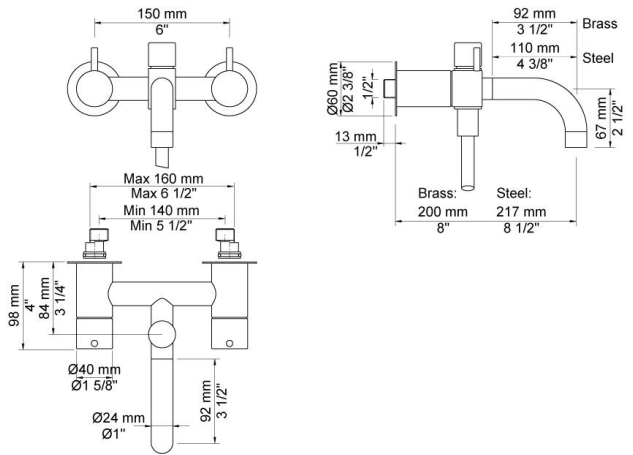

1641-T2

Duoknop opbouw badmengkraan met uitloop, omstel, 2 rozetten Ø60 mm 001G. Voorsprong: 205 mm. Centerafstand: 140-160 mm. Aansluiting ½" s-koppelingen.

Doorstroom

	Bar:	1,0	2,0	3,0	4,0	5,0
1641-T2	(l/min)	12,1	17,1	21,0	24,2	27,1

Beschikbaar in de kleuren

Kleur 02, Grijs	Kleur 21, Karmijnrood
Kleur 04, Blauw	Kleur 25, Rose
Kleur 05, Oranje	Kleur 27, Mat zwart
Kleur 06, Lichtgroen	Kleur 28, Mat wit
Kleur 08, Geel	Kleur 40, Geborsteld roestvrij staal
Kleur 09, Donkergrijs	Kleur 60, Zwart
Kleur 12, Bruin	Kleur 61, Geborsteld zwart
Kleur 14, Oranjerood	Kleur 62, Diepzwart
Kleur 15, Donkerblauw	Kleur 63, Koper
Kleur 16, Chroom	Kleur 64, Geborsteld koper
Kleur 17, Hoogglans zwart	Kleur 65, Goud
Kleur 18, Wit	Kleur 68, Zilver
Kleur 19, Messing	Kleur 70, Geborsteld goud
Kleur 20, Geborsteld chroom