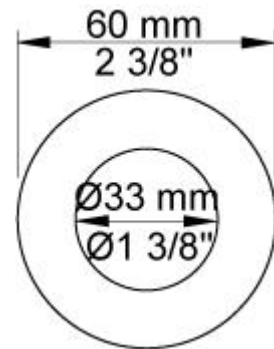

--

Datum:
Klant:
Project:

1641T8

Duoknop opbouw badmengkraan met uitloop, omstel, handdouche T2, 3 rozetten Ø60 mm 001G, handdouche-houder T8.

Voorsprong: 205 mm.

Centerafstand: 140-160 mm.

Aansluiting ½" s-koppelingen.

Doorstroom

	Bar:	1,0	2,0	3,0	4,0	5,0
1641T8	(l/min)	12,1	17,1	21,0	24,2	27,1
T2	(l/min)	6,6	9,4	11,5	13,3	14,8

**Beschikbaar in de kleuren**

Kleur 02, Grijs	Kleur 21, Karmijnrood
Kleur 04, Blauw	Kleur 25, Rose
Kleur 05, Oranje	Kleur 27, Mat zwart
Kleur 06, Lichtgroen	Kleur 28, Mat wit
Kleur 08, Geel	Kleur 40, Geborsteld roestvrij staal
Kleur 09, Donkergrijs	Kleur 60, Zwart
Kleur 12, Bruin	Kleur 61, Geborsteld zwart
Kleur 14, Oranjerood	Kleur 62, Diepzwart
Kleur 15, Donkerblauw	Kleur 63, Koper
Kleur 16, Chroom	Kleur 64, Geborsteld koper
Kleur 17, Hoogglans zwart	Kleur 65, Goud
Kleur 18, Wit	Kleur 68, Zilver
Kleur 19, Messing	Kleur 70, Geborsteld goud
Kleur 20, Geborsteld chroom	

001G
Rozet Ø60 mm, gat Ø33 mm.

T2
Handdouche, met metalen doucheslang 1500 mm.

T8
Handdouchehouder tbv handdouche T2, wandmontage.