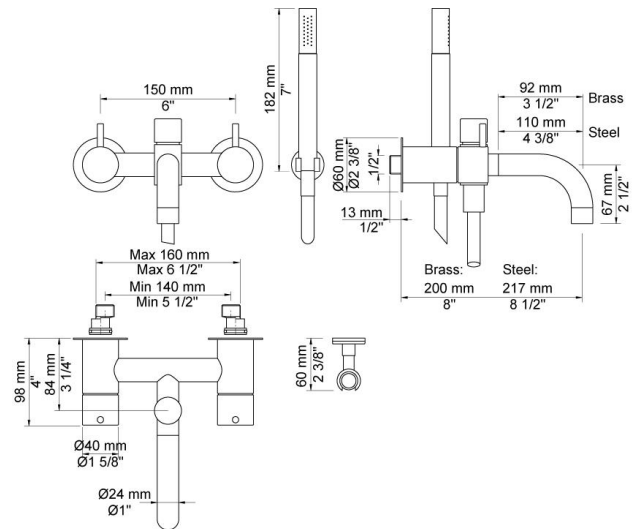

--

Datum:
Klant:
Project:

1641T8

Duoknop opbouw badmengkraan met uitloop, omstel, handdouche T2, 3 rozetten Ø60 mm 001G, handdouche-houder T8.

Voorsprong: 205 mm.

Centerafstand: 140-160 mm.

Aansluiting ½" s-koppelingen.

Doorstroom

	Bar:	1,0	2,0	3,0	4,0	5,0
1641T8	(l/min)	12,1	17,1	21,0	24,2	27,1
T2	(l/min)	6,6	9,4	11,5	13,3	14,8

**Beschikbaar in de kleuren**

Kleur 02, Grijs	Kleur 21, Karmijnrood
Kleur 04, Blauw	Kleur 25, Rose
Kleur 05, Oranje	Kleur 27, Mat zwart
Kleur 06, Lichtgroen	Kleur 28, Mat wit
Kleur 08, Geel	Kleur 40, Geborsteld roestvrij staal
Kleur 09, Donkergrijs	Kleur 60, Zwart
Kleur 12, Bruin	Kleur 61, Geborsteld zwart
Kleur 14, Oranjerood	Kleur 62, Diepzwart
Kleur 15, Donkerblauw	Kleur 63, Koper
Kleur 16, Chroom	Kleur 64, Geborsteld koper
Kleur 17, Hoogglans zwart	Kleur 65, Goud
Kleur 18, Wit	Kleur 68, Zilver
Kleur 19, Messing	Kleur 70, Geborsteld goud
Kleur 20, Geborsteld chroom	

001G
Rozet Ø60 mm, gat Ø33 mm.

T2
Handdouche, met metalen doucheslang 1500 mm.

T8
Handdouchehouder tbv handdouche T2, wandmontage.