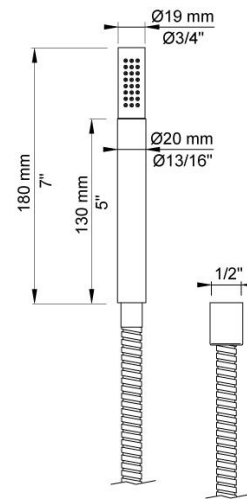

--

Datum:
Klant:
Project:

1641T8

Duoknop opbouw badmengkraan met uitloop, omstel, handdouche T2, 3 rozetten Ø60 mm 001G, handdouche-houder T8.

Voorsprong: 205 mm.

Centerafstand: 140-160 mm.

Aansluiting ½" s-koppelingen.

Doorstroom

	Bar:	1,0	2,0	3,0	4,0	5,0
1641T8	(l/min)	12,1	17,1	21,0	24,2	27,1
T2	(l/min)	6,6	9,4	11,5	13,3	14,8

**Beschikbaar in de kleuren**

Kleur 02, Grijs	Kleur 21, Karmijnrood
Kleur 04, Blauw	Kleur 25, Rose
Kleur 05, Oranje	Kleur 27, Mat zwart
Kleur 06, Lichtgroen	Kleur 28, Mat wit
Kleur 08, Geel	Kleur 40, Geborsteld roestvrij staal
Kleur 09, Donkergrijs	Kleur 60, Zwart
Kleur 12, Bruin	Kleur 61, Geborsteld zwart
Kleur 14, Oranjerood	Kleur 62, Diepzwart
Kleur 15, Donkerblauw	Kleur 63, Koper
Kleur 16, Chroom	Kleur 64, Geborsteld koper
Kleur 17, Hoogglans zwart	Kleur 65, Goud
Kleur 18, Wit	Kleur 68, Zilver
Kleur 19, Messing	Kleur 70, Geborsteld goud
Kleur 20, Geborsteld chroom	

001G
Rozet Ø60 mm, gat Ø33 mm.

T2
Handdouche, met metalen doucheslang 1500 mm.

T8
Handdouchehouder tbv handdouche T2, wandmontage.