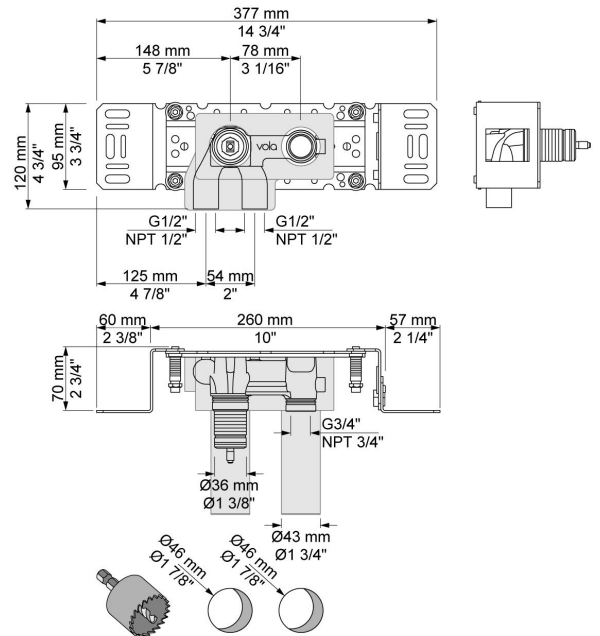

--

Datum:
Klant:
Project:

**171-T34**

Monoknop inbouw douchemengkraan met handdouche en glijstang. 171-T34UP = Inbouwmengkraan 100.171-T34AP = Bedieningsknop NR28, handdouche en houder 070, rozetten Ø60 mm 001, 3001, glijstang T34.

**Doorstroom**

	Bar:	1,0	2,0	3,0	4,0	5,0
171-T34	(l/min)	5,2	7,3	9,0	9,0	9,0

**Beschikbaar in de kleuren**

Kleur 02, Grijs	Kleur 21, Karmijnrood
Kleur 04, Blauw	Kleur 25, Rose
Kleur 05, Oranje	Kleur 27, Mat zwart
Kleur 06, Lichtgroen	Kleur 28, Mat wit
Kleur 08, Geel	Kleur 40, Geborsteld roestvrij staal
Kleur 09, Donkergrijs	Kleur 60, Zwart
Kleur 12, Bruin	Kleur 61, Geborsteld zwart
Kleur 14, Oranjerood	Kleur 62, Diepzwart
Kleur 15, Donkerblauw	Kleur 63, Koper
Kleur 16, Chroom	Kleur 64, Geborsteld koper
Kleur 17, Hoogglans zwart	Kleur 65, Goud
Kleur 18, Wit	Kleur 68, Zilver
Kleur 19, Messing	Kleur 70, Geborsteld goud
Kleur 20, Geborsteld chroom	

**001**  
Rozet Ø60 mm, gat Ø30 mm.

**070**  
Muuraansluitbocht met terugslagklep, handdouche met houder links en metalen doucheslang 1500 mm. Exclusief aansluithuis 200M, exclusief rozet.

**100**  
Monoknop inbouwmengekraan met 1 vast aansluithuis, bedieningsknop links, uitloop rechts. 1/2" aansluiting.

**3001**  
 Rozet Ø60 mm, gat Ø36 mm.

**NR28**  
 Bedieningsknop voor 100, 100X, 200, 300 en 400.

**T34-T2**  
 Glijstang zonder handdoucheslang, totale lengte 630 mm. Alleen geschikt voor handdouches T2.