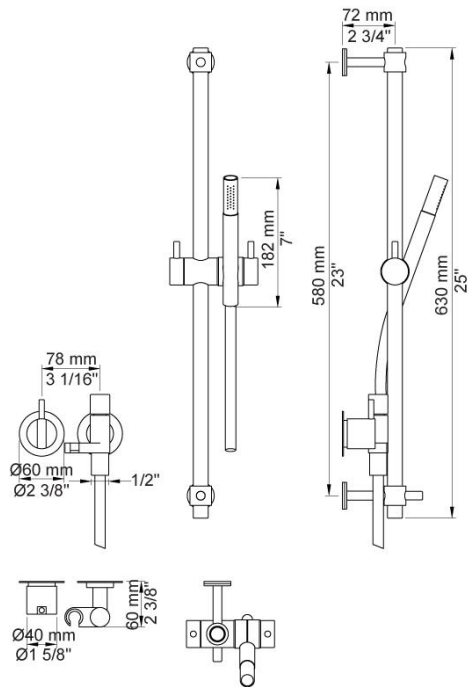

--

Datum:
Klant:
Project:

**171-T34**

Monoknop inbouw douchemengkraan met handdouche en glijstang. 171-T34UP = Inbouwmengkraan 100.171-T34AP = Bedieningsknop NR28, handdouche en houder 070, rozetten Ø60 mm 001, 3001, glijstang T34.

**Doorstroom**

	Bar:	1,0	2,0	3,0	4,0	5,0
171-T34	(l/min)	5,2	7,3	9,0	9,0	9,0

**Beschikbaar in de kleuren**

Kleur 02, Grijs	Kleur 21, Karmijnrood
Kleur 04, Blauw	Kleur 25, Rose
Kleur 05, Oranje	Kleur 27, Mat zwart
Kleur 06, Lichtgroen	Kleur 28, Mat wit
Kleur 08, Geel	Kleur 40, Geborsteld roestvrij staal
Kleur 09, Donkergrijs	Kleur 60, Zwart
Kleur 12, Bruin	Kleur 61, Geborsteld zwart
Kleur 14, Oranjerood	Kleur 62, Diepzwart
Kleur 15, Donkerblauw	Kleur 63, Koper
Kleur 16, Chroom	Kleur 64, Geborsteld koper
Kleur 17, Hoogglans zwart	Kleur 65, Goud
Kleur 18, Wit	Kleur 68, Zilver
Kleur 19, Messing	Kleur 70, Geborsteld goud
Kleur 20, Geborsteld chroom	

**001**  
Rozet Ø60 mm, gat Ø30 mm.

**070**  
Muuraansluitbocht met terugslagklep, handdouche met houder links en metalen doucheslang 1500 mm. Exclusief aansluithuis 200M, exclusief rozet.

**100**  
Monoknop inbouwmengekraan met 1 vast aansluithuis, bedieningsknop links, uitloop rechts. 1/2" aansluiting.

**3001**  
 Rozet Ø60 mm, gat Ø36 mm.

**NR28**  
 Bedieningsknop voor 100, 100X, 200, 300 en 400.

**T34-T2**  
 Glijstang zonder handdoucheslang, totale lengte 630 mm. Alleen geschikt voor handdouches T2.