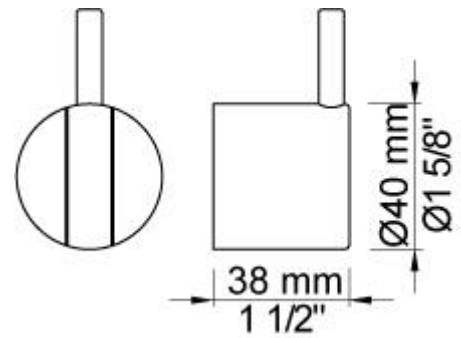

**001**  
Rozet Ø60 mm, gat Ø30 mm.

**070**  
Muuraansluitbocht met terugslagklep, handdouche met houder links en metalen doucheslang 1500 mm. Exclusief aansluithuis 200M, exclusief rozet.

**100**  
Monoknop inbouwmengekraan met 1 vast aansluithuis, bedieningsknop links, uitloop rechts. 1/2" aansluiting.

**3001**  
 Rozet Ø60 mm, gat Ø36 mm.

**NR28**  
 Bedieningsknop voor 100, 100X, 200, 300 en 400.

**T34-T2**  
 Glijstang zonder handdoucheslang, totale lengte 630 mm. Alleen geschikt voor handdouches T2.