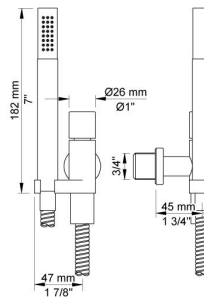

--

Datum:
Klant:
Project:

**171-T34**

Monoknop inbouw douchemengkraan met handdouche en glijstang. 171-T34UP = Inbouwmengkraan 100.171-T34AP = Bedieningsknop NR28, handdouche en houder 070, rozetten Ø60 mm 001, 3001, glijstang T34.

**Doorstroom**

	Bar:	1,0	2,0	3,0	4,0	5,0
171-T34	(l/min)	5,2	7,3	9,0	9,0	9,0

**Beschikbaar in de kleuren**

Kleur 02, Grijs	Kleur 21, Karmijnrood
Kleur 04, Blauw	Kleur 25, Rose
Kleur 05, Oranje	Kleur 27, Mat zwart
Kleur 06, Lichtgroen	Kleur 28, Mat wit
Kleur 08, Geel	Kleur 40, Geborsteld roestvrij staal
Kleur 09, Donkergrijs	Kleur 60, Zwart
Kleur 12, Bruin	Kleur 61, Geborsteld zwart
Kleur 14, Oranjerood	Kleur 62, Diepzwart
Kleur 15, Donkerblauw	Kleur 63, Koper
Kleur 16, Chroom	Kleur 64, Geborsteld koper
Kleur 17, Hoogglans zwart	Kleur 65, Goud
Kleur 18, Wit	Kleur 68, Zilver
Kleur 19, Messing	Kleur 70, Geborsteld goud
Kleur 20, Geborsteld chroom	

**001**  
Rozet Ø60 mm, gat Ø30 mm.

**070**  
Muuraansluitbocht met terugslagklep, handdouche met houder links en metalen doucheslang 1500 mm. Exclusief aansluithuis 200M, exclusief rozet.

**100**  
Monoknop inbouwmengekraan met 1 vast aansluithuis, bedieningsknop links, uitloop rechts. 1/2" aansluiting.

**3001**  
 Rozet Ø60 mm, gat Ø36 mm.

**NR28**  
 Bedieningsknop voor 100, 100X, 200, 300 en 400.

**T34-T2**  
 Glijstang zonder handdoucheslang, totale lengte 630 mm. Alleen geschikt voor handdouches T2.