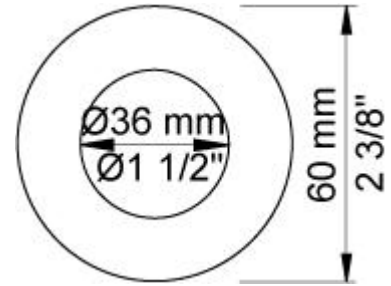

**Doorstroom**

	Bar:	1,0	2,0	3,0	4,0	5,0
171-T34	(l/min)	5,2	7,3	9,0	9,0	9,0

**Beschikbaar in de kleuren**

Kleur 02, Grijs	Kleur 21, Karmijnrood
Kleur 04, Blauw	Kleur 25, Rose
Kleur 05, Oranje	Kleur 27, Mat zwart
Kleur 06, Lichtgroen	Kleur 28, Mat wit
Kleur 08, Geel	Kleur 40, Geborsteld roestvrij staal
Kleur 09, Donkergrijs	Kleur 60, Zwart
Kleur 12, Bruin	Kleur 61, Geborsteld zwart
Kleur 14, Oranjerood	Kleur 62, Diepzwart
Kleur 15, Donkerblauw	Kleur 63, Koper
Kleur 16, Chroom	Kleur 64, Geborsteld koper
Kleur 17, Hoogglans zwart	Kleur 65, Goud
Kleur 18, Wit	Kleur 68, Zilver
Kleur 19, Messing	Kleur 70, Geborsteld goud
Kleur 20, Geborsteld chroom	

**001**  
Rozet Ø60 mm, gat Ø30 mm.

**070**  
Muuraansluitbocht met terugslagklep, handdouche met houder links en metalen doucheslang 1500 mm. Exclusief aansluithuis 200M, exclusief rozet.

**100**  
Monoknop inbouwmengekraan met 1 vast aansluithuis, bedieningsknop links, uitloop rechts. 1/2" aansluiting.

**3001**  
 Rozet Ø60 mm, gat Ø36 mm.

**NR28**  
 Bedieningsknop voor 100, 100X, 200, 300 en 400.

**T34-T2**  
 Glijstang zonder handdoucheslang, totale lengte 630 mm. Alleen geschikt voor handdouches T2.