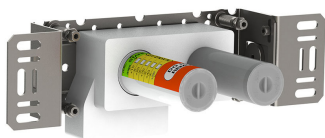

--

Datum:
Klant:
Project:

**171-T34**

Monoknop inbouw douchemengkraan met handdouche en glijstang. 171-T34UP = Inbouwmengkraan 100.171-T34AP = Bedieningsknop NR28, handdouche en houder 070, rozetten Ø60 mm 001, 3001, glijstang T34.

**001**  
Rozet Ø60 mm, gat Ø30 mm.

**070**  
Muuraansluitbocht met terugslagklep, handdouche met houder links en metalen doucheslang 1500 mm. Exclusief aansluithuis 200M, exclusief rozet.

**100**  
Monoknop inbouwmengekraan met 1 vast aansluithuis, bedieningsknop links, uitloop rechts. 1/2" aansluiting.