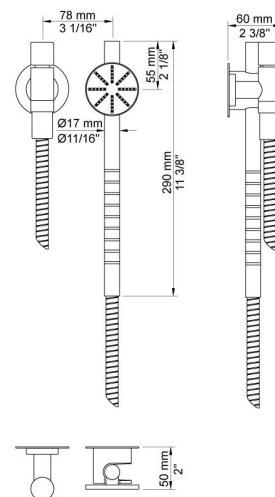

--

Datum:
Klant:
Project:

**171S-T65**

Monoknop inbouw douchemengkraan met handdouche en houder en glijstang. 171S-T65UP = Inbouwmengkraan 100. 171S-T65AP = Bedieningsknop NR28, handdouche en houder 070S, rozetten Ø60 mm: 001, 001G, 3001, glijstang incl. handdouche en doucheslang T65.

**Doorstroom**

	Bar:	1,0	2,0	3,0	4,0	5,0
171S-T65	(l/min)	6,9	9,8	12,0	13,9	15,5
171S-T65 <sup>1)</sup>	(l/min)	4,4	6,2	7,6	7,6	7,6

<sup>1)</sup> USA Standard

**Beschikbaar in de kleuren**

Kleur 02, Grijs	Kleur 21, Karmijnrood
Kleur 04, Blauw	Kleur 25, Rose
Kleur 05, Oranje	Kleur 27, Mat zwart
Kleur 06, Lichtgroen	Kleur 28, Mat wit
Kleur 08, Geel	Kleur 40, Geborsteld roestvrij staal
Kleur 09, Donkergrijs	Kleur 60, Zwart
Kleur 12, Bruin	Kleur 61, Geborsteld zwart
Kleur 14, Oranjerood	Kleur 62, Diepzwart
Kleur 15, Donkerblauw	Kleur 63, Koper
Kleur 16, Chroom	Kleur 64, Geborsteld koper
Kleur 17, Hoogglans zwart	Kleur 65, Goud
Kleur 18, Wit	Kleur 68, Zilver
Kleur 19, Messing	Kleur 70, Geborsteld goud
Kleur 20, Geborsteld chroom	

**001**  
Rozet Ø60 mm, gat Ø30 mm.

**001G**  
Rozet Ø60 mm, gat Ø33 mm.

**070S**  
Muuraansluitbocht met terugslagklep, handdouche met houder en metalen doucheslang 1500 mm. Exclusief aansluithuis 200M, exclusief rozet.

**2001**  
Rozet Ø60 mm, gat Ø39 mm.

**NR28**  
Bedieningsknop voor 100, 100X, 200, 300 en 400.

**T65**  
Glijstang met handdouche T60 en metalen doucheslang 1500 mm, totale lengte 700 mm.