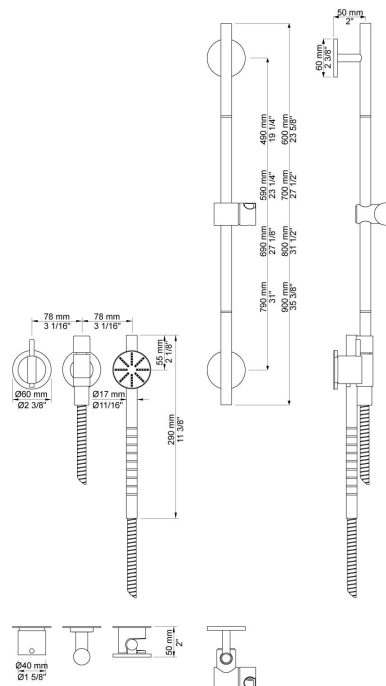

--

Datum:
Klant:
Project:

**171S-T65**

Monoknop inbouw douchemengkraan met handdouche en houder en glijstang. 171S-T65UP = Inbouwmengkraan 100. 171S-T65AP = Bedieningsknop NR28, handdouche en houder 070S, rozetten Ø60 mm: 001, 001G, 3001, glijstang incl. handdouche en doucheslang T65.

**Doorstroom**

	Bar:	1,0	2,0	3,0	4,0	5,0
171S-T65	(l/min)	6,9	9,8	12,0	13,9	15,5
171S-T65 <sup>1)</sup>	(l/min)	4,4	6,2	7,6	7,6	7,6

<sup>1)</sup> USA Standard

**Beschikbaar in de kleuren**

Kleur 02, Grijs	Kleur 21, Karmijnrood
Kleur 04, Blauw	Kleur 25, Rose
Kleur 05, Oranje	Kleur 27, Mat zwart
Kleur 06, Lichtgroen	Kleur 28, Mat wit
Kleur 08, Geel	Kleur 40, Geborsteld roestvrij staal
Kleur 09, Donkergrijs	Kleur 60, Zwart
Kleur 12, Bruin	Kleur 61, Geborsteld zwart
Kleur 14, Oranjerood	Kleur 62, Diepzwart
Kleur 15, Donkerblauw	Kleur 63, Koper
Kleur 16, Chroom	Kleur 64, Geborsteld koper
Kleur 17, Hoogglans zwart	Kleur 65, Goud
Kleur 18, Wit	Kleur 68, Zilver
Kleur 19, Messing	Kleur 70, Geborsteld goud
Kleur 20, Geborsteld chroom	

**001**  
Rozet Ø60 mm, gat Ø30 mm.

**001G**  
Rozet Ø60 mm, gat Ø33 mm.

**070S**  
Muuraansluitbocht met terugslagklep, handdouche met houder en metalen doucheslang 1500 mm. Exclusief aansluithuis 200M, exclusief rozet.

**2001**  
Rozet Ø60 mm, gat Ø39 mm.

**NR28**  
Bedieningsknop voor 100, 100X, 200, 300 en 400.

**T65**  
Glijstang met handdouche T60 en metalen doucheslang 1500 mm, totale lengte 700 mm.