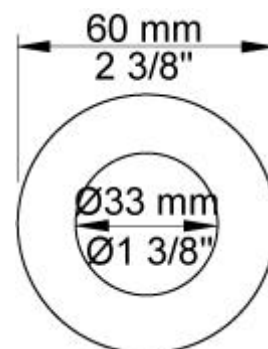

--

Datum:
Klant:
Project:

**171S-T65**

Monoknop inbouw douchemengkraan met handdouche en houder en glijstang. 171S-T65UP = Inbouwmengkraan 100. 171S-T65AP = Bedieningsknop NR28, handdouche en houder 070S, rozetten Ø60 mm: 001, 001G, 3001, glijstang incl. handdouche en doucheslang T65.

**Doorstroom**

	Bar:	1,0	2,0	3,0	4,0	5,0
171S-T65	(l/min)	6,9	9,8	12,0	13,9	15,5
171S-T65 <sup>1)</sup>	(l/min)	4,4	6,2	7,6	7,6	7,6

<sup>1)</sup> USA Standard

**Beschikbaar in de kleuren**

Kleur 02, Grijs	Kleur 21, Karmijnrood
Kleur 04, Blauw	Kleur 25, Rose
Kleur 05, Oranje	Kleur 27, Mat zwart
Kleur 06, Lichtgroen	Kleur 28, Mat wit
Kleur 08, Geel	Kleur 40, Geborsteld roestvrij staal
Kleur 09, Donkergrijs	Kleur 60, Zwart
Kleur 12, Bruin	Kleur 61, Geborsteld zwart
Kleur 14, Oranjerood	Kleur 62, Diepzwart
Kleur 15, Donkerblauw	Kleur 63, Koper
Kleur 16, Chroom	Kleur 64, Geborsteld koper
Kleur 17, Hoogglans zwart	Kleur 65, Goud
Kleur 18, Wit	Kleur 68, Zilver
Kleur 19, Messing	Kleur 70, Geborsteld goud
Kleur 20, Geborsteld chroom	

**001**  
Rozet Ø60 mm, gat Ø30 mm.

**001G**  
Rozet Ø60 mm, gat Ø33 mm.

**070S**  
Muuraansluitbocht met terugslagklep, handdouche met houder en metalen doucheslang 1500 mm. Exclusief aansluithuis 200M, exclusief rozet.

**2001**  
Rozet Ø60 mm, gat Ø39 mm.

**NR28**  
Bedieningsknop voor 100, 100X, 200, 300 en 400.

**T65**  
Glijstang met handdouche T60 en metalen doucheslang 1500 mm, totale lengte 700 mm.