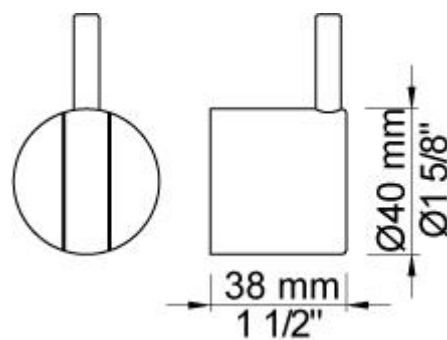

**001**  
Rozet Ø60 mm, gat Ø30 mm.

**001G**  
Rozet Ø60 mm, gat Ø33 mm.

**070S**  
Muuraansluitbocht met terugslagklep, handdouche met houder en metalen doucheslang 1500 mm. Exclusief aansluithuis 200M, exclusief rozet.

**2001**  
Rozet Ø60 mm, gat Ø39 mm.

**NR28**  
Bedieningsknop voor 100, 100X, 200, 300 en 400.

**T65**  
Glijstang met handdouche T60 en metalen doucheslang 1500 mm, totale lengte 700 mm.