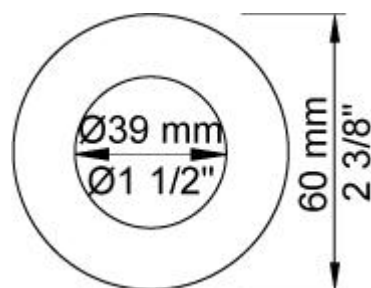

**Doorstroom**

	Bar:	1,0	2,0	3,0	4,0	5,0
171S-T65	(l/min)	6,9	9,8	12,0	13,9	15,5
171S-T65 <sup>1)</sup>	(l/min)	4,4	6,2	7,6	7,6	7,6

<sup>1)</sup> USA Standard

**Beschikbaar in de kleuren**

Kleur 02, Grijs	Kleur 21, Karmijnrood
Kleur 04, Blauw	Kleur 25, Rose
Kleur 05, Oranje	Kleur 27, Mat zwart
Kleur 06, Lichtgroen	Kleur 28, Mat wit
Kleur 08, Geel	Kleur 40, Geborsteld roestvrij staal
Kleur 09, Donkergrijs	Kleur 60, Zwart
Kleur 12, Bruin	Kleur 61, Geborsteld zwart
Kleur 14, Oranjerood	Kleur 62, Diepzwart
Kleur 15, Donkerblauw	Kleur 63, Koper
Kleur 16, Chroom	Kleur 64, Geborsteld koper
Kleur 17, Hoogglans zwart	Kleur 65, Goud
Kleur 18, Wit	Kleur 68, Zilver
Kleur 19, Messing	Kleur 70, Geborsteld goud
Kleur 20, Geborsteld chroom	

**001**  
Rozet Ø60 mm, gat Ø30 mm.

**001G**  
Rozet Ø60 mm, gat Ø33 mm.

**070S**  
Muuraansluitbocht met terugslagklep, handdouche met houder en metalen doucheslang 1500 mm. Exclusief aansluithuis 200M, exclusief rozet.

**2001**  
Rozet Ø60 mm, gat Ø39 mm.

**NR28**  
Bedieningsknop voor 100, 100X, 200, 300 en 400.

**T65**  
Glijstang met handdouche T60 en metalen doucheslang 1500 mm, totale lengte 700 mm.