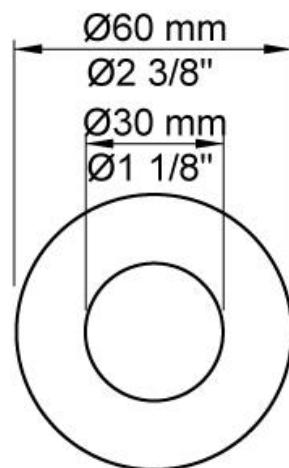

--

Datum:
Klant:
Project:

**171S-T65**

Monoknop inbouw douchemengkraan met handdouche en houder en glijstang. 171S-T65UP = Inbouwmengkraan 100. 171S-T65AP = Bedieningsknop NR28, handdouche en houder 070S, rozetten Ø60 mm: 001, 001G, 3001, glijstang incl. handdouche en doucheslang T65.

**Doorstroom**

	Bar:	1,0	2,0	3,0	4,0	5,0
171S-T65	(l/min)	6,9	9,8	12,0	13,9	15,5
171S-T65 <sup>1)</sup>	(l/min)	4,4	6,2	7,6	7,6	7,6

<sup>1)</sup> USA Standard

**Beschikbaar in de kleuren**

Kleur 02, Grijs	Kleur 21, Karmijnrood
Kleur 04, Blauw	Kleur 25, Rose
Kleur 05, Oranje	Kleur 27, Mat zwart
Kleur 06, Lichtgroen	Kleur 28, Mat wit
Kleur 08, Geel	Kleur 40, Geborsteld roestvrij staal
Kleur 09, Donkergrijs	Kleur 60, Zwart
Kleur 12, Bruin	Kleur 61, Geborsteld zwart
Kleur 14, Oranjerood	Kleur 62, Diepzwart
Kleur 15, Donkerblauw	Kleur 63, Koper
Kleur 16, Chroom	Kleur 64, Geborsteld koper
Kleur 17, Hoogglans zwart	Kleur 65, Goud
Kleur 18, Wit	Kleur 68, Zilver
Kleur 19, Messing	Kleur 70, Geborsteld goud
Kleur 20, Geborsteld chroom	

**001**  
Rozet Ø60 mm, gat Ø30 mm.

**001G**  
Rozet Ø60 mm, gat Ø33 mm.

**070S**  
Muuraansluitbocht met terugslagklep, handdouche met houder en metalen doucheslang 1500 mm. Exclusief aansluithuis 200M, exclusief rozet.

**2001**  
Rozet Ø60 mm, gat Ø39 mm.

**NR28**  
Bedieningsknop voor 100, 100X, 200, 300 en 400.

**T65**  
Glijstang met handdouche T60 en metalen doucheslang 1500 mm, totale lengte 700 mm.