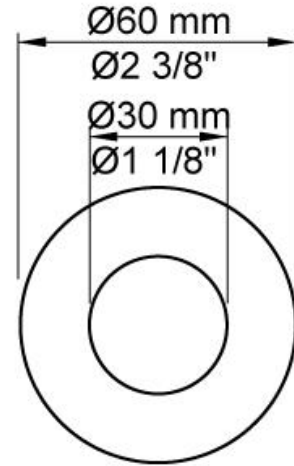

--

Datum:
Klant:
Project:

171T9

Monoknop inbouw douchemengkraan. 171T9UP = Inbouwmengkraan
100.171T9AP = Bedieningsknop NR28, handdouche en houder 070,
rozetten Ø60 mm 001, 3001, handdouchehouder T9.

Doorstroom

	Bar:	1,0	2,0	3,0	4,0	5,0
171T9	(l/min)	5,2	7,3	9,0	9,0	9,0

**Beschikbaar in de kleuren**

Kleur 02, Grijs	Kleur 21, Karmijnrood
Kleur 04, Blauw	Kleur 25, Rose
Kleur 05, Oranje	Kleur 27, Mat zwart
Kleur 06, Lichtgroen	Kleur 28, Mat wit
Kleur 08, Geel	Kleur 40, Geborsteld roestvrij staal
Kleur 09, Donkergrijs	Kleur 60, Zwart
Kleur 12, Bruin	Kleur 61, Geborsteld zwart
Kleur 14, Oranjerood	Kleur 62, Diepzwart
Kleur 15, Donkerblauw	Kleur 63, Koper
Kleur 16, Chroom	Kleur 64, Geborsteld koper
Kleur 17, Hoogglans zwart	Kleur 65, Goud
Kleur 18, Wit	Kleur 68, Zilver
Kleur 19, Messing	Kleur 70, Geborsteld goud
Kleur 20, Geborsteld chroom	

001
Rozet Ø60 mm, gat Ø30 mm.

070
Muuraansluitbocht met terugslagklep, handdouche met houder links en metalen doucheslang 1500 mm. Exclusief aansluithuis 200M, exclusief rozet.

100
Monoknop inbouwmengekraan met 1 vast aansluithuis, bedieningsknop links, uitloop rechts. 1/2\"/>

3001
Rozet Ø60 mm, gat Ø36 mm.

NR18
Bedieningsknop voor 100, 100X, 200, 300 en 400.

T9
Handdouchehouder om handdouche T2 horizontaal te plaatsen zodat gebruik als hoofddouche mogelijk is, wandmontage. Niet geschikt voor handdouche T60.