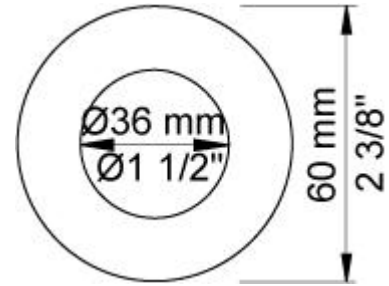

001
Rozet Ø60 mm, gat Ø30 mm.

070
Muuraansluitbocht met terugslagklep, handdouche met houder links en metalen doucheslang 1500 mm. Exclusief aansluithuis 200M, exclusief rozet.

100
Monoknop inbouwmengekraan met 1 vast aansluithuis, bedieningsknop links, uitloop rechts. 1/2\"/>

3001
Rozet Ø60 mm, gat Ø36 mm.

NR18
Bedieningsknop voor 100, 100X, 200, 300 en 400.

T9
Handdouchehouder om handdouche T2 horizontaal te plaatsen zodat gebruik als hoofddouche mogelijk is, wandmontage. Niet geschikt voor handdouche T60.