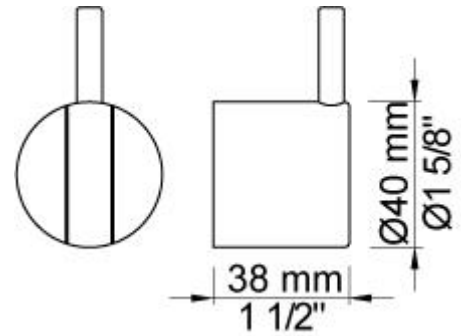

001
Rozet Ø60 mm, gat Ø30 mm.

070
Muuraansluitbocht met terugslagklep, handdouche met houder links en metalen doucheslang 1500 mm. Exclusief aansluithuis 200M, exclusief rozet.

100
Monoknop inbouwmengekraan met 1 vast aansluithuis, bedieningsknop links, uitloop rechts. 1/2\"/>

3001
Rozet Ø60 mm, gat Ø36 mm.

NR18
Bedieningsknop voor 100, 100X, 200, 300 en 400.

T9
Handdouchehouder om handdouche T2 horizontaal te plaatsen zodat gebruik als hoofddouche mogelijk is, wandmontage. Niet geschikt voor handdouche T60.