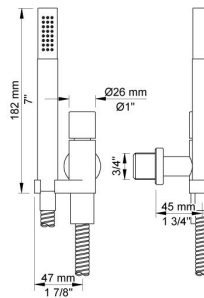

001
Rozet Ø60 mm, gat Ø30 mm.

070
Muuraansluitbocht met terugslagklep, handdouche met houder links en metalen doucheslang 1500 mm. Exclusief aansluithuis 200M, exclusief rozet.

100
Monoknop inbouwmengekraan met 1 vast aansluithuis, bedieningsknop links, uitloop rechts. 1/2\"/>

3001
Rozet Ø60 mm, gat Ø36 mm.

NR18
Bedieningsknop voor 100, 100X, 200, 300 en 400.

T9
Handdouchehouder om handdouche T2 horizontaal te plaatsen zodat gebruik als hoofddouche mogelijk is, wandmontage. Niet geschikt voor handdouche T60.