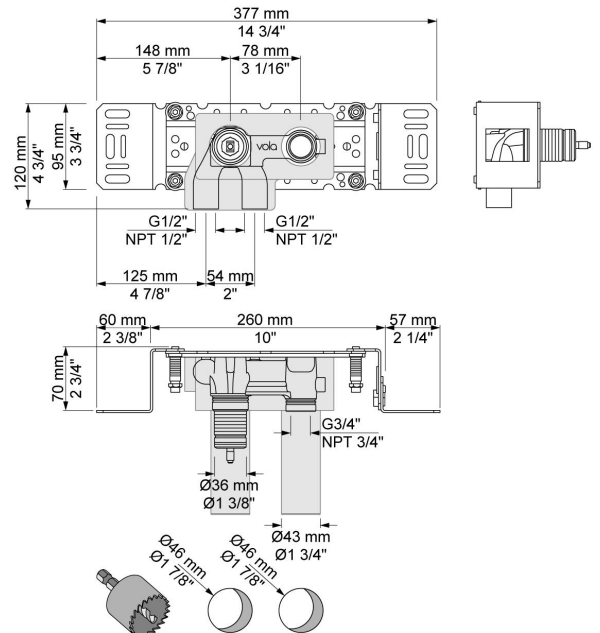

--

Datum:
Klant:
Project:

171T9

Monoknop inbouw douchemengkraan. 171T9UP = Inbouwmengkraan
100.171T9AP = Bedieningsknop NR28, handdouche en houder 070,
rozetten Ø60 mm 001, 3001, handdouchehouder T9.

Doorstroom

001
Rozet Ø60 mm, gat Ø30 mm.

070
Muuraansluitbocht met terugslagklep, handdouche met houder links en metalen doucheslang 1500 mm. Exclusief aansluithuis 200M, exclusief rozet.

100
Monoknop inbouwmengekraan met 1 vast aansluithuis, bedieningsknop links, uitloop rechts. 1/2\"/>

3001
Rozet Ø60 mm, gat Ø36 mm.

NR18
Bedieningsknop voor 100, 100X, 200, 300 en 400.

T9
Handdouchehouder om handdouche T2 horizontaal te plaatsen zodat gebruik als hoofddouche mogelijk is, wandmontage. Niet geschikt voor handdouche T60.