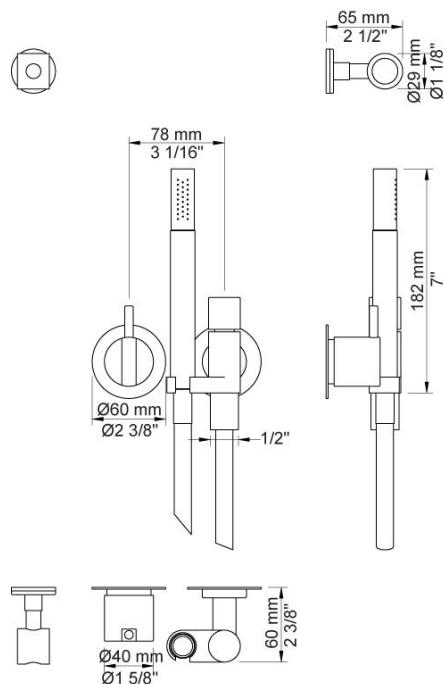

--

Datum:
Klant:
Project:

171T9

Monoknop inbouw douchemengkraan. 171T9UP = Inbouwmengkraan
100.171T9AP = Bedieningsknop NR28, handdouche en houder 070,
rozetten Ø60 mm 001, 3001, handdouchehouder T9.

Doorstroom

	Bar:	1,0	2,0	3,0	4,0	5,0
171T9	(l/min)	5,2	7,3	9,0	9,0	9,0

**Beschikbaar in de kleuren**

Kleur 02, Grijs	Kleur 21, Karmijnrood
Kleur 04, Blauw	Kleur 25, Rose
Kleur 05, Oranje	Kleur 27, Mat zwart
Kleur 06, Lichtgroen	Kleur 28, Mat wit
Kleur 08, Geel	Kleur 40, Geborsteld roestvrij staal
Kleur 09, Donkergrijs	Kleur 60, Zwart
Kleur 12, Bruin	Kleur 61, Geborsteld zwart
Kleur 14, Oranjerood	Kleur 62, Diepzwart
Kleur 15, Donkerblauw	Kleur 63, Koper
Kleur 16, Chroom	Kleur 64, Geborsteld koper
Kleur 17, Hoogglans zwart	Kleur 65, Goud
Kleur 18, Wit	Kleur 68, Zilver
Kleur 19, Messing	Kleur 70, Geborsteld goud
Kleur 20, Geborsteld chroom	

001
Rozet Ø60 mm, gat Ø30 mm.

070
Muuraansluitbocht met terugslagklep, handdouche met houder links en metalen doucheslang 1500 mm. Exclusief aansluithuis 200M, exclusief rozet.

100
Monoknop inbouwmengekraan met 1 vast aansluithuis, bedieningsknop links, uitloop rechts. 1/2\"/>

3001
Rozet Ø60 mm, gat Ø36 mm.

NR18
Bedieningsknop voor 100, 100X, 200, 300 en 400.

T9
Handdouchehouder om handdouche T2 horizontaal te plaatsen zodat gebruik als hoofddouche mogelijk is, wandmontage. Niet geschikt voor handdouche T60.