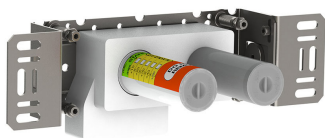

--

Datum:
Klant:
Project:

171T9

Monoknop inbouw douchemengkraan. 171T9UP = Inbouwmengkraan
100.171T9AP = Bedieningsknop NR28, handdouche en houder 070,
rozetten Ø60 mm 001, 3001, handdouchehouder T9.

Doorstroom

001
Rozet Ø60 mm, gat Ø30 mm.

070
Muuraansluitbocht met terugslagklep, handdouche met houder links en metalen doucheslang 1500 mm. Exclusief aansluithuis 200M, exclusief rozet.

100
Monoknop inbouwmengekraan met 1 vast aansluithuis, bedieningsknop links, uitloop rechts. 1/2\"/>

3001
Rozet Ø60 mm, gat Ø36 mm.

NR18
Bedieningsknop voor 100, 100X, 200, 300 en 400.

T9
Handdouchehouder om handdouche T2 horizontaal te plaatsen zodat gebruik als hoofddouche mogelijk is, wandmontage. Niet geschikt voor handdouche T60.