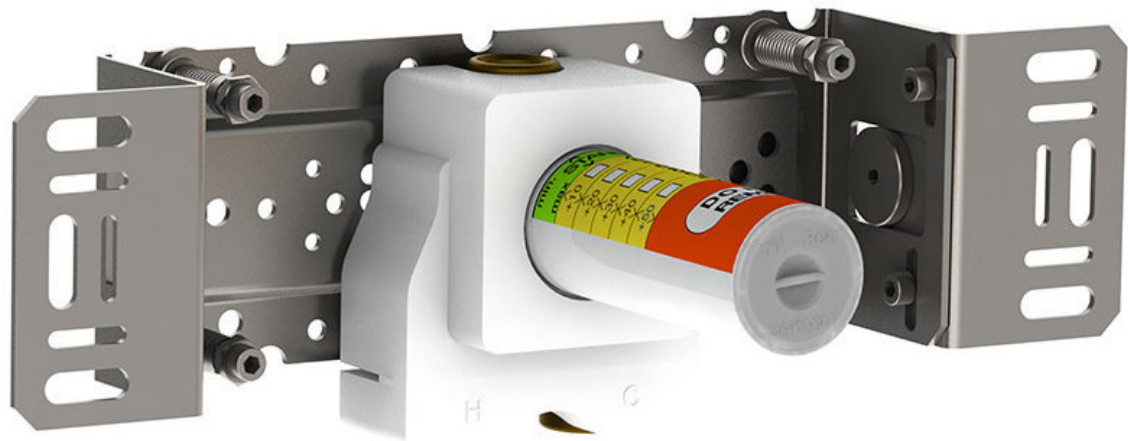

--

Datum:
Klant:
Project:

**200V**

Monoknop inbouwmengkraan.  
 1/2" aansluiting.

**Doorstroom**

	Bar:	1,0	2,0	3,0	4,0	5,0
200V	(l/min)	8,7	12,2	15,0	17,3	19,4

**Beschikbaar in de kleuren**