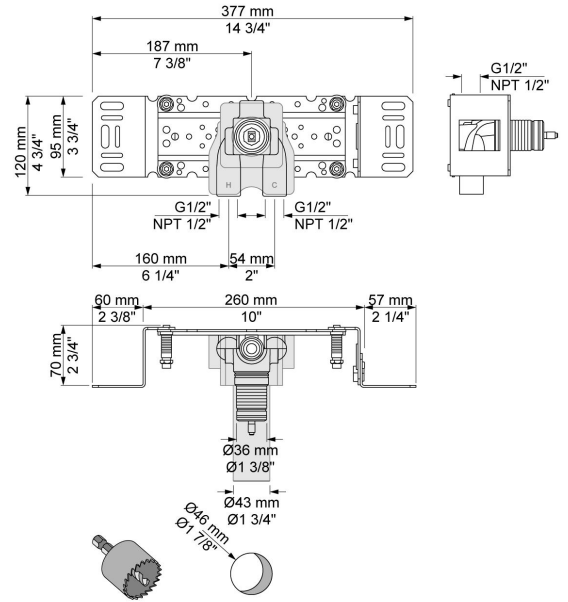

--

Datum:
Klant:
Project:

**200V**

Monoknop inbouwmengkraan.  
 1/2" aansluiting.

**Doorstroom**

	Bar:	1,0	2,0	3,0	4,0	5,0
200V	(l/min)	8,7	12,2	15,0	17,3	19,4

**Beschikbaar in de kleuren**