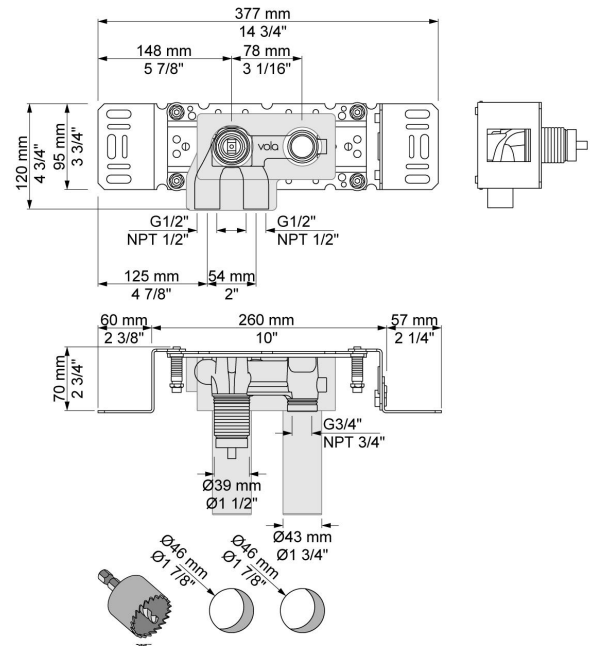

001
Rozet Ø60 mm, gat Ø30 mm.

010C
Baduitloop 160 mm, Ø24 mm.

2001
Rozet Ø60 mm, gat Ø39 mm.

2100
 Monoknop inbouwengkraan met 1 vast aansluithuis, bedieningsknop links en uitloop rechts.
 ½" aansluiting.

NR21
 Bedieningsknop voor 2100, 2100X, 2200, 2300 en 2400.