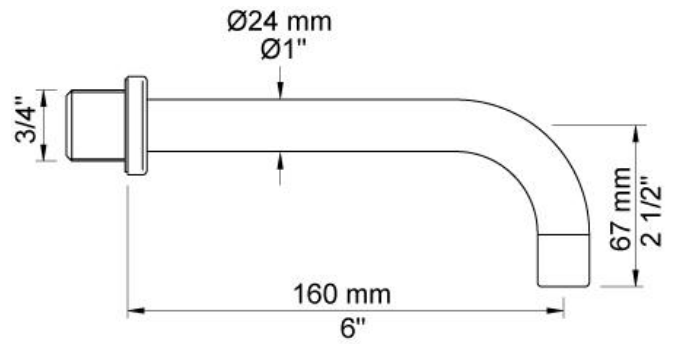

--

Datum:
Klant:
Project:

2111C

Monoknop inbouw badmengkraan met vaste baduitloop
160 mm.

2111CUP = Inbouwmengkraan 2100.

2111CAP = Bedieningsknop NR21, 160 mm vaste baduitloop 010C,
rozetten Ø60 mm 001, 2001.

Doorstroom

	Bar:	1,0	2,0	3,0	4,0	5,0
2111C	(l/min)	10,4	14,7	18,0	20,8	23,2

**Beschikbaar in de kleuren**

Kleur 02, Grijs	Kleur 21, Karmijnrood
Kleur 04, Blauw	Kleur 25, Rose
Kleur 05, Oranje	Kleur 27, Mat zwart
Kleur 06, Lichtgroen	Kleur 28, Mat wit
Kleur 08, Geel	Kleur 40, Geborsteld roestvrij staal
Kleur 09, Donkergrijs	Kleur 60, Zwart
Kleur 12, Bruin	Kleur 61, Geborsteld zwart
Kleur 14, Oranjerood	Kleur 62, Diepzwart
Kleur 15, Donkerblauw	Kleur 63, Koper
Kleur 16, Chroom	Kleur 64, Geborsteld koper
Kleur 17, Hoogglans zwart	Kleur 65, Goud
Kleur 18, Wit	Kleur 68, Zilver
Kleur 19, Messing	Kleur 70, Geborsteld goud
Kleur 20, Geborsteld chroom	

001
Rozet Ø60 mm, gat Ø30 mm.

010C
Baduitloop 160 mm, Ø24 mm.

2001
Rozet Ø60 mm, gat Ø39 mm.

2100
 Monoknop inbouwengkraan met 1 vast aansluithuis, bedieningsknop links en uitloop rechts.
 ½" aansluiting.