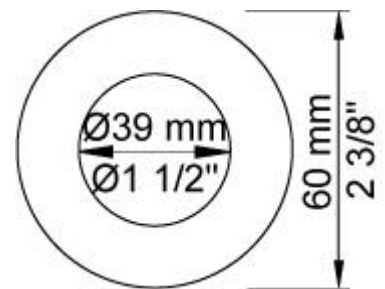

Doorstroom

	Bar:	1,0	2,0	3,0	4,0	5,0
2111C	(l/min)	10,4	14,7	18,0	20,8	23,2

**Beschikbaar in de kleuren**

Kleur 02, Grijs	Kleur 21, Karmijnrood
Kleur 04, Blauw	Kleur 25, Rose
Kleur 05, Oranje	Kleur 27, Mat zwart
Kleur 06, Lichtgroen	Kleur 28, Mat wit
Kleur 08, Geel	Kleur 40, Geborsteld roestvrij staal
Kleur 09, Donkergrijs	Kleur 60, Zwart
Kleur 12, Bruin	Kleur 61, Geborsteld zwart
Kleur 14, Oranjerood	Kleur 62, Diepzwart
Kleur 15, Donkerblauw	Kleur 63, Koper
Kleur 16, Chroom	Kleur 64, Geborsteld koper
Kleur 17, Hoogglans zwart	Kleur 65, Goud
Kleur 18, Wit	Kleur 68, Zilver
Kleur 19, Messing	Kleur 70, Geborsteld goud
Kleur 20, Geborsteld chroom	

001
Rozet Ø60 mm, gat Ø30 mm.

010C
Baduitloop 160 mm, Ø24 mm.

2001
Rozet Ø60 mm, gat Ø39 mm.

2100
 Monoknop inbouwengkraan met 1 vast aansluithuis, bedieningsknop links en uitloop rechts.
 ½" aansluiting.