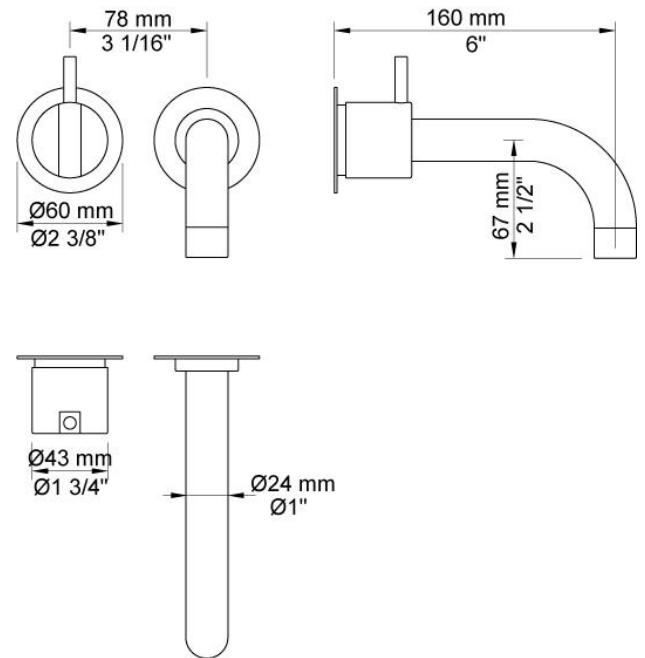

--

Datum:
Klant:
Project:

2111C

Monoknop inbouw badmengkraan met vaste baduitloop
160 mm.

2111CUP = Inbouwmengkraan 2100.

2111CAP = Bedieningsknop NR21, 160 mm vaste baduitloop 010C,
rozetten Ø60 mm 001, 2001.

Doorstroom

	Bar:	1,0	2,0	3,0	4,0	5,0
2111C	(l/min)	10,4	14,7	18,0	20,8	23,2

**Beschikbaar in de kleuren**

Kleur 02, Grijs	Kleur 21, Karmijnrood
Kleur 04, Blauw	Kleur 25, Rose
Kleur 05, Oranje	Kleur 27, Mat zwart
Kleur 06, Lichtgroen	Kleur 28, Mat wit
Kleur 08, Geel	Kleur 40, Geborsteld roestvrij staal
Kleur 09, Donkergrijs	Kleur 60, Zwart
Kleur 12, Bruin	Kleur 61, Geborsteld zwart
Kleur 14, Oranjerood	Kleur 62, Diepzwart
Kleur 15, Donkerblauw	Kleur 63, Koper
Kleur 16, Chroom	Kleur 64, Geborsteld koper
Kleur 17, Hoogglans zwart	Kleur 65, Goud
Kleur 18, Wit	Kleur 68, Zilver
Kleur 19, Messing	Kleur 70, Geborsteld goud
Kleur 20, Geborsteld chroom	

001
Rozet Ø60 mm, gat Ø30 mm.

010C
Baduitloop 160 mm, Ø24 mm.

2001
Rozet Ø60 mm, gat Ø39 mm.

2100
 Monoknop inbouwengkraan met 1 vast aansluithuis, bedieningsknop links en uitloop rechts.
 ½" aansluiting.

NR21
 Bedieningsknop voor 2100, 2100X, 2200, 2300 en 2400.