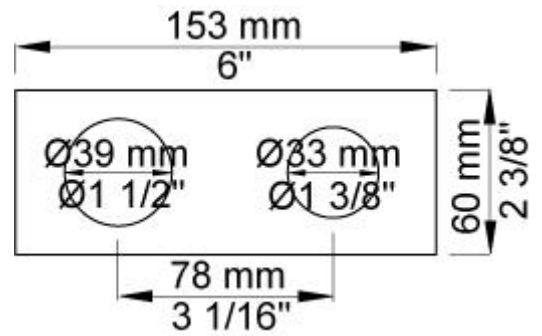

	Bar:	1,0	2,0	3,0	4,0	5,0
2112	(l/min)	2,9	4,1	5,0	5,0	5,0
2112 ¹⁾	(l/min)	2,6	3,7	4,5	4,5	4,5

¹⁾ USA standard

**Beschikbaar in de kleuren**

Kleur 02, Grijs	Kleur 21, Karmijnrood
Kleur 04, Blauw	Kleur 25, Rose
Kleur 05, Oranje	Kleur 27, Mat zwart
Kleur 06, Lichtgroen	Kleur 28, Mat wit
Kleur 08, Geel	Kleur 40, Geborsteld roestvrij staal
Kleur 09, Donkergrijs	Kleur 60, Zwart
Kleur 12, Bruin	Kleur 61, Geborsteld zwart
Kleur 14, Oranjerood	Kleur 62, Diepzwart
Kleur 15, Donkerblauw	Kleur 63, Koper
Kleur 16, Chroom	Kleur 64, Geborsteld koper
Kleur 17, Hoogglans zwart	Kleur 65, Goud
Kleur 18, Wit	Kleur 68, Zilver
Kleur 19, Messing	Kleur 70, Geborsteld goud
Kleur 20, Geborsteld chroom	

010
Vaste uitloop 160 mm met waterbesparende mousseur.

2002
Afdekplaat, 2-gats, 153 x 60, gaten Ø39 mm en Ø30 mm.

2100
Monoknop inbouwmengkraan met 1 vast aansluithuis, bedieningsknop links en uitloop rechts. 1/2" aansluiting.