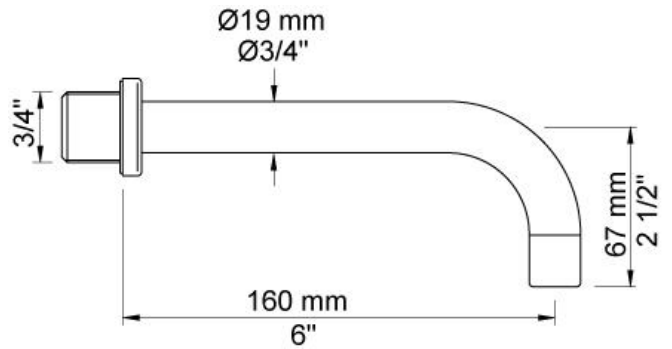

--

Datum:
Klant:
Project:

2112

Monoknop inbouw badmengkraan met vaste baduitloop 160 mm. 2112UP = Inbouwmenkraan 2100. 2112AP = Bedieningsknop NR21, 160 mm vaste baduitloop 010, 2-gats afdekplaat 2002.

Doorstroom

	Bar:	1,0	2,0	3,0	4,0	5,0
2112	(l/min)	2,9	4,1	5,0	5,0	5,0
2112 ¹⁾	(l/min)	2,6	3,7	4,5	4,5	4,5

¹⁾ USA standard

**Beschikbaar in de kleuren**

Kleur 02, Grijs	Kleur 21, Karmijnrood
Kleur 04, Blauw	Kleur 25, Rose
Kleur 05, Oranje	Kleur 27, Mat zwart
Kleur 06, Lichtgroen	Kleur 28, Mat wit
Kleur 08, Geel	Kleur 40, Geborsteld roestvrij staal
Kleur 09, Donkergrijs	Kleur 60, Zwart
Kleur 12, Bruin	Kleur 61, Geborsteld zwart
Kleur 14, Oranjerood	Kleur 62, Diepzwart
Kleur 15, Donkerblauw	Kleur 63, Koper
Kleur 16, Chroom	Kleur 64, Geborsteld koper
Kleur 17, Hoogglans zwart	Kleur 65, Goud
Kleur 18, Wit	Kleur 68, Zilver
Kleur 19, Messing	Kleur 70, Geborsteld goud
Kleur 20, Geborsteld chroom	

010
Vaste uitloop 160 mm met waterbesparende mousseur.

2002
Afdekplaat, 2-gats, 153 x 60, gaten Ø39 mm en Ø30 mm.

2100
Monoknop inbouwmengkraan met 1 vast aansluithuis, bedieningsknop links en uitloop rechts. 1/2" aansluiting.