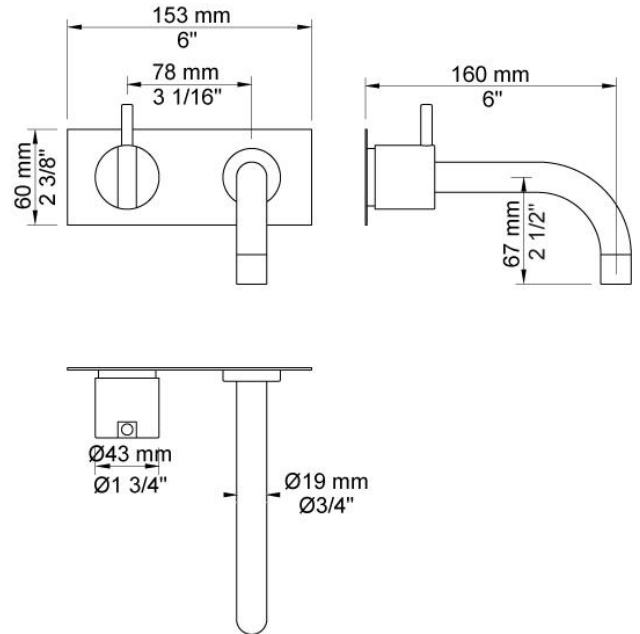

--

Datum:
Klant:
Project:

2112

Monoknop inbouw badmengkraan met vaste baduitloop 160 mm. 2112UP = Inbouwmenkraan 2100. 2112AP = Bedieningsknop NR21, 160 mm vaste baduitloop 010, 2-gats afdekplaat 2002.

Doorstroom

	Bar:	1,0	2,0	3,0	4,0	5,0
2112	(l/min)	2,9	4,1	5,0	5,0	5,0
2112 ¹⁾	(l/min)	2,6	3,7	4,5	4,5	4,5

¹⁾ USA standard

**Beschikbaar in de kleuren**

Kleur 02, Grijs	Kleur 21, Karmijnrood
Kleur 04, Blauw	Kleur 25, Rose
Kleur 05, Oranje	Kleur 27, Mat zwart
Kleur 06, Lichtgroen	Kleur 28, Mat wit
Kleur 08, Geel	Kleur 40, Geborsteld roestvrij staal
Kleur 09, Donkergrijs	Kleur 60, Zwart
Kleur 12, Bruin	Kleur 61, Geborsteld zwart
Kleur 14, Oranjerood	Kleur 62, Diepzwart
Kleur 15, Donkerblauw	Kleur 63, Koper
Kleur 16, Chroom	Kleur 64, Geborsteld koper
Kleur 17, Hoogglans zwart	Kleur 65, Goud
Kleur 18, Wit	Kleur 68, Zilver
Kleur 19, Messing	Kleur 70, Geborsteld goud
Kleur 20, Geborsteld chroom	

010
Vaste uitloop 160 mm met waterbesparende mousseur.

2002
Afdekplaat, 2-gats, 153 x 60, gaten Ø39 mm en Ø30 mm.

2100
Monoknop inbouwmengkraan met 1 vast aansluithuis, bedieningsknop links en uitloop rechts. 1/2" aansluiting.

**NR21**

Bedieningsknop voor 2100, 2100X, 2200, 2300 en 2400.