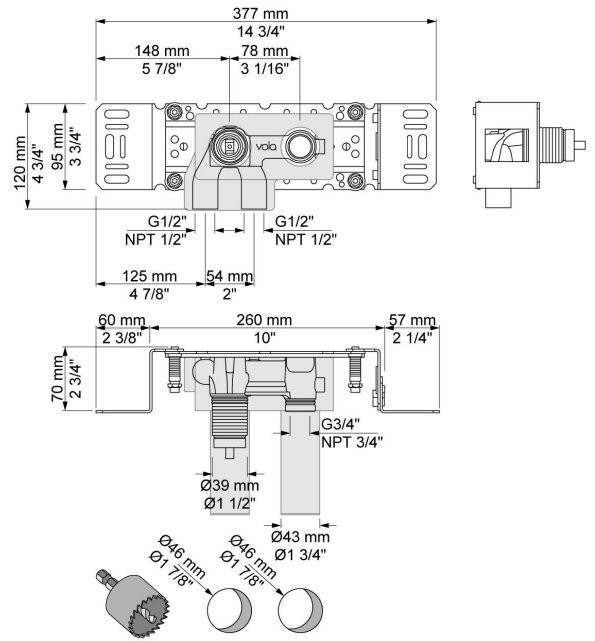

--

Datum:
Klant:
Project:

2112

Monoknop inbouw badmengkraan met vaste baduitloop 160 mm. 2112UP = Inbouwmenkraan 2100. 2112AP = Bedieningsknop NR21, 160 mm vaste baduitloop 010, 2-gats afdekplaat 2002.

Doorstroom

	Bar:	1,0	2,0	3,0	4,0	5,0
2112	(l/min)	2,9	4,1	5,0	5,0	5,0
2112 ¹⁾	(l/min)	2,6	3,7	4,5	4,5	4,5

¹⁾ USA standard

**Beschikbaar in de kleuren**

Kleur 02, Grijs	Kleur 21, Karmijnrood
Kleur 04, Blauw	Kleur 25, Rose
Kleur 05, Oranje	Kleur 27, Mat zwart
Kleur 06, Lichtgroen	Kleur 28, Mat wit
Kleur 08, Geel	Kleur 40, Geborsteld roestvrij staal
Kleur 09, Donkergrijs	Kleur 60, Zwart
Kleur 12, Bruin	Kleur 61, Geborsteld zwart
Kleur 14, Oranjerood	Kleur 62, Diepzwart
Kleur 15, Donkerblauw	Kleur 63, Koper
Kleur 16, Chroom	Kleur 64, Geborsteld koper
Kleur 17, Hoogglans zwart	Kleur 65, Goud
Kleur 18, Wit	Kleur 68, Zilver
Kleur 19, Messing	Kleur 70, Geborsteld goud
Kleur 20, Geborsteld chroom	

010
Vaste uitloop 160 mm met waterbesparende mousseur.

2002
Afdekplaat, 2-gats, 153 x 60, gaten Ø39 mm en Ø30 mm.

2100
Monoknop inbouwmengkraan met 1 vast aansluithuis, bedieningsknop links en uitloop rechts. 1/2" aansluiting.

**NR21**

Bedieningsknop voor 2100, 2100X, 2200, 2300 en 2400.