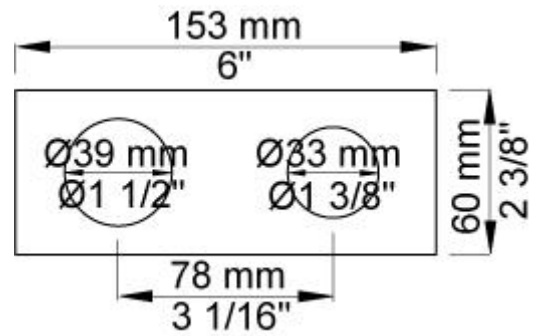

Doorstroom

	Bar:	1,0	2,0	3,0	4,0	5,0
010C	(l/min)	10,4	14,7	18,0	20,8	23,2

**Beschikbaar in de kleuren**

Kleur 02, Grijs	Kleur 21, Karmijnrood
Kleur 04, Blauw	Kleur 25, Rose
Kleur 05, Oranje	Kleur 27, Mat zwart
Kleur 06, Lichtgroen	Kleur 28, Mat wit
Kleur 08, Geel	Kleur 40, Geborsteld roestvrij staal
Kleur 09, Donkergrijs	Kleur 60, Zwart
Kleur 12, Bruin	Kleur 61, Geborsteld zwart
Kleur 14, Oranjerood	Kleur 62, Diepzwart
Kleur 15, Donkerblauw	Kleur 63, Koper
Kleur 16, Chroom	Kleur 64, Geborsteld koper
Kleur 17, Hoogglans zwart	Kleur 65, Goud
Kleur 18, Wit	Kleur 68, Zilver
Kleur 19, Messing	Kleur 70, Geborsteld goud
Kleur 20, Geborsteld chroom	

010C
Baduitloop 160 mm, Ø24 mm.

2002
Afdekplaat, 2-gats, 153 x 60, gaten Ø39 mm en Ø30 mm.

2100
Monoknop inbouwmengekraan met 1 vast aansluithuis, bedieningsknop links en uitloop rechts. 1/2" aansluiting.