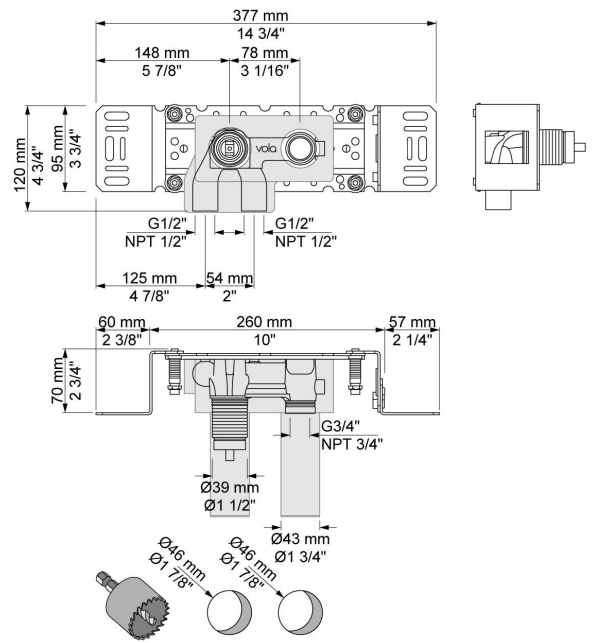

--

Datum:
Klant:
Project:

2112C

Monoknop inbouw badmengkraan met vaste baduitloop 160 mm.
 2112CUP = Inbouwmengkraan 2100. 2112CAP = Bedieningsknop NR21,
 160 mm vaste baduitloop 010C, 2-gats afdekplaat 2002.

Doorstroom

	Bar:	1,0	2,0	3,0	4,0	5,0
010C	(l/min)	10,4	14,7	18,0	20,8	23,2

**Beschikbaar in de kleuren**

Kleur 02, Grijs	Kleur 21, Karmijnrood
Kleur 04, Blauw	Kleur 25, Rose
Kleur 05, Oranje	Kleur 27, Mat zwart
Kleur 06, Lichtgroen	Kleur 28, Mat wit
Kleur 08, Geel	Kleur 40, Geborsteld roestvrij staal
Kleur 09, Donkergrijs	Kleur 60, Zwart
Kleur 12, Bruin	Kleur 61, Geborsteld zwart
Kleur 14, Oranjerood	Kleur 62, Diepzwart
Kleur 15, Donkerblauw	Kleur 63, Koper
Kleur 16, Chroom	Kleur 64, Geborsteld koper
Kleur 17, Hoogglans zwart	Kleur 65, Goud
Kleur 18, Wit	Kleur 68, Zilver
Kleur 19, Messing	Kleur 70, Geborsteld goud
Kleur 20, Geborsteld chroom	

010C
Baduitloop 160 mm, Ø24 mm.

2002
Afdekplaat, 2-gats, 153 x 60, gaten Ø39 mm en Ø30 mm.

2100
Monoknop inbouwmengekraan met 1 vast aansluithuis, bedieningsknop links en uitloop rechts. 1/2" aansluiting.

**NR21**

Bedieningsknop voor 2100, 2100X, 2200, 2300 en 2400.