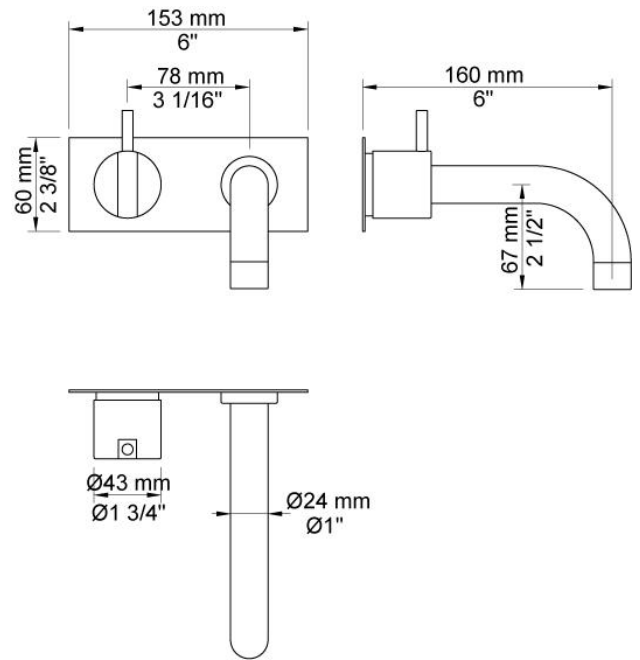

--

Datum:
Klant:
Project:

2112C

Monoknop inbouw badmengkraan met vaste baduitloop 160 mm.
 2112CUP = Inbouwmengkraan 2100. 2112CAP = Bedieningsknop NR21,
 160 mm vaste baduitloop 010C, 2-gats afdekplaat 2002.

Doorstroom

	Bar:	1,0	2,0	3,0	4,0	5,0
010C	(l/min)	10,4	14,7	18,0	20,8	23,2

**Beschikbaar in de kleuren**

Kleur 02, Grijs	Kleur 21, Karmijnrood
Kleur 04, Blauw	Kleur 25, Rose
Kleur 05, Oranje	Kleur 27, Mat zwart
Kleur 06, Lichtgroen	Kleur 28, Mat wit
Kleur 08, Geel	Kleur 40, Geborsteld roestvrij staal
Kleur 09, Donkergrijs	Kleur 60, Zwart
Kleur 12, Bruin	Kleur 61, Geborsteld zwart
Kleur 14, Oranjerood	Kleur 62, Diepzwart
Kleur 15, Donkerblauw	Kleur 63, Koper
Kleur 16, Chroom	Kleur 64, Geborsteld koper
Kleur 17, Hoogglans zwart	Kleur 65, Goud
Kleur 18, Wit	Kleur 68, Zilver
Kleur 19, Messing	Kleur 70, Geborsteld goud
Kleur 20, Geborsteld chroom	

010C
Baduitloop 160 mm, Ø24 mm.

2002
Afdekplaat, 2-gats, 153 x 60, gaten Ø39 mm en Ø30 mm.

2100
Monoknop inbouwmengekraan met 1 vast aansluithuis, bedieningsknop links en uitloop rechts. 1/2" aansluiting.

**NR21**

Bedieningsknop voor 2100, 2100X, 2200, 2300 en 2400.