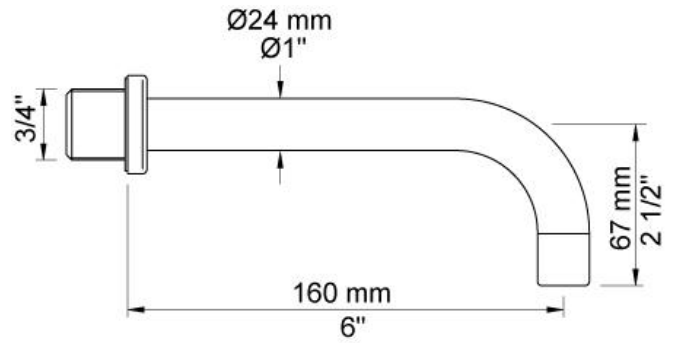

--

Datum:
Klant:
Project:

2112C

Monoknop inbouw badmengkraan met vaste baduitloop 160 mm.
 2112CUP = Inbouwmengkraan 2100. 2112CAP = Bedieningsknop NR21,
 160 mm vaste baduitloop 010C, 2-gats afdekplaat 2002.

Doorstroom

	Bar:	1,0	2,0	3,0	4,0	5,0
010C	(l/min)	10,4	14,7	18,0	20,8	23,2

**Beschikbaar in de kleuren**

Kleur 02, Grijs	Kleur 21, Karmijnrood
Kleur 04, Blauw	Kleur 25, Rose
Kleur 05, Oranje	Kleur 27, Mat zwart
Kleur 06, Lichtgroen	Kleur 28, Mat wit
Kleur 08, Geel	Kleur 40, Geborsteld roestvrij staal
Kleur 09, Donkergrijs	Kleur 60, Zwart
Kleur 12, Bruin	Kleur 61, Geborsteld zwart
Kleur 14, Oranjerood	Kleur 62, Diepzwart
Kleur 15, Donkerblauw	Kleur 63, Koper
Kleur 16, Chroom	Kleur 64, Geborsteld koper
Kleur 17, Hoogglans zwart	Kleur 65, Goud
Kleur 18, Wit	Kleur 68, Zilver
Kleur 19, Messing	Kleur 70, Geborsteld goud
Kleur 20, Geborsteld chroom	

010C
Baduitloop 160 mm, Ø24 mm.

2002
Afdekplaat, 2-gats, 153 x 60, gaten Ø39 mm en Ø30 mm.

2100
Monoknop inbouwmengekraan met 1 vast aansluithuis, bedieningsknop links en uitloop rechts. 1/2" aansluiting.