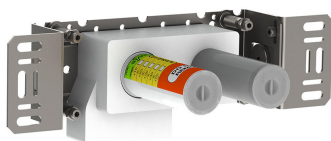

--

Datum:
Klant:
Project:

2112C

Monoknop inbouw badmengkraan met vaste baduitloop 160 mm.
 2112CUP = Inbouwmengkraan 2100. 2112CAP = Bedieningsknop NR21,
 160 mm vaste baduitloop 010C, 2-gats afdekplaat 2002.

Doorstroom

	Bar:	1,0	2,0	3,0	4,0	5,0
010C	(l/min)	10,4	14,7	18,0	20,8	23,2

**Beschikbaar in de kleuren**

Kleur 02, Grijs	Kleur 21, Karmijnrood
Kleur 04, Blauw	Kleur 25, Rose
Kleur 05, Oranje	Kleur 27, Mat zwart
Kleur 06, Lichtgroen	Kleur 28, Mat wit
Kleur 08, Geel	Kleur 40, Geborsteld roestvrij staal
Kleur 09, Donkergrijs	Kleur 60, Zwart
Kleur 12, Bruin	Kleur 61, Geborsteld zwart
Kleur 14, Oranjerood	Kleur 62, Diepzwart
Kleur 15, Donkerblauw	Kleur 63, Koper
Kleur 16, Chroom	Kleur 64, Geborsteld koper
Kleur 17, Hoogglans zwart	Kleur 65, Goud
Kleur 18, Wit	Kleur 68, Zilver
Kleur 19, Messing	Kleur 70, Geborsteld goud
Kleur 20, Geborsteld chroom	

010C
Baduitloop 160 mm, Ø24 mm.

2002
Afdekplaat, 2-gats, 153 x 60, gaten Ø39 mm en Ø30 mm.

2100
Monoknop inbouwmengekraan met 1 vast aansluithuis, bedieningsknop links en uitloop rechts. 1/2" aansluiting.

**NR21**

Bedieningsknop voor 2100, 2100X, 2200, 2300 en 2400.