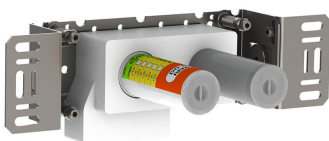

--

Datum:
Klant:
Project:

**2122**

Monoknop inbouw badmengkraan met vaste baduitloop 225 mm.  
 2122UP = Inbouwmengkraan 2100. 2122AP = Bedieningsknop NR21, 225 mm vaste baduitloop 020, 2-gats afdekplaat 2002.

**Doorstroom**

	Bar:	1,0	2,0	3,0	4,0	5,0
2122	(l/min)	2,9	4,1	5,0	5,0	5,0
2122 <sup>1)</sup>	(l/min)	2,6	3,7	4,5	4,5	4,5

<sup>1)</sup> USA standard

**Beschikbaar in de kleuren**

Kleur 02, Grijs	Kleur 21, Karmijnrood
Kleur 04, Blauw	Kleur 25, Rose
Kleur 05, Oranje	Kleur 27, Mat zwart
Kleur 06, Lichtgroen	Kleur 28, Mat wit
Kleur 08, Geel	Kleur 40, Geborsteld roestvrij staal
Kleur 09, Donkergrijs	Kleur 60, Zwart
Kleur 12, Bruin	Kleur 61, Geborsteld zwart
Kleur 14, Oranjerood	Kleur 62, Diepzwart
Kleur 15, Donkerblauw	Kleur 63, Koper
Kleur 16, Chroom	Kleur 64, Geborsteld koper
Kleur 17, Hoogglans zwart	Kleur 65, Goud
Kleur 18, Wit	Kleur 68, Zilver
Kleur 19, Messing	Kleur 70, Geborsteld goud
Kleur 20, Geborsteld chroom	

**020**  
Vaste uitloop 225 mm met waterbesparende mousseur.

**2001**  
Rozet Ø60 mm, gat Ø39 mm.

**2100**  
Monoknop inbouwmengekraan met 1 vast aansluithuis, bedieningsknop links en uitloop rechts. 1/2" aansluiting.

**NR21**

Bedieningsknop voor 2100, 2100X, 2200, 2300 en 2400.