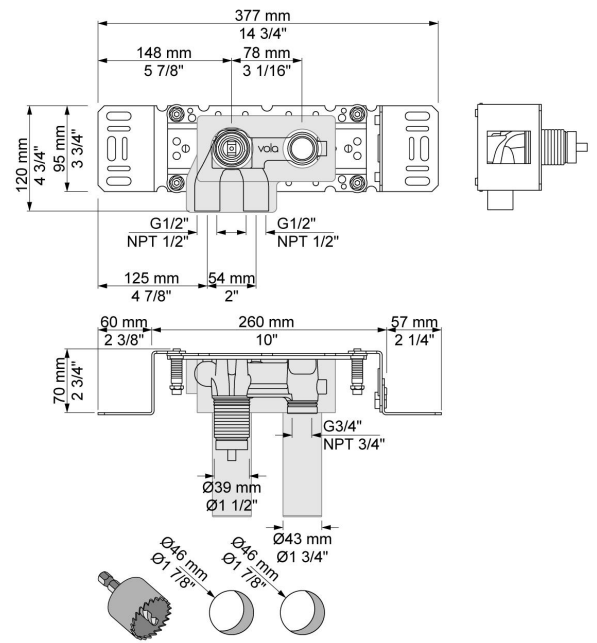

--

Datum:
Klant:
Project:

**2122**

Monoknop inbouw badmengkraan met vaste baduitloop 225 mm.  
 2122UP = Inbouwmengkraan 2100. 2122AP = Bedieningsknop NR21, 225 mm vaste baduitloop 020, 2-gats afdekplaat 2002.

**Doorstroom**

	Bar:	1,0	2,0	3,0	4,0	5,0
2122	(l/min)	2,9	4,1	5,0	5,0	5,0
2122 <sup>1)</sup>	(l/min)	2,6	3,7	4,5	4,5	4,5

<sup>1)</sup> USA standard

**Beschikbaar in de kleuren**

Kleur 02, Grijs	Kleur 21, Karmijnrood
Kleur 04, Blauw	Kleur 25, Rose
Kleur 05, Oranje	Kleur 27, Mat zwart
Kleur 06, Lichtgroen	Kleur 28, Mat wit
Kleur 08, Geel	Kleur 40, Geborsteld roestvrij staal
Kleur 09, Donkergrijs	Kleur 60, Zwart
Kleur 12, Bruin	Kleur 61, Geborsteld zwart
Kleur 14, Oranjerood	Kleur 62, Diepzwart
Kleur 15, Donkerblauw	Kleur 63, Koper
Kleur 16, Chroom	Kleur 64, Geborsteld koper
Kleur 17, Hoogglans zwart	Kleur 65, Goud
Kleur 18, Wit	Kleur 68, Zilver
Kleur 19, Messing	Kleur 70, Geborsteld goud
Kleur 20, Geborsteld chroom	

**020**  
Vaste uitloop 225 mm met waterbesparende mousseur.

**2001**  
Rozet Ø60 mm, gat Ø39 mm.

**2100**  
Monoknop inbouwmengekraan met 1 vast aansluithuis, bedieningsknop links en uitloop rechts. 1/2" aansluiting.

**NR21**

Bedieningsknop voor 2100, 2100X, 2200, 2300 en 2400.