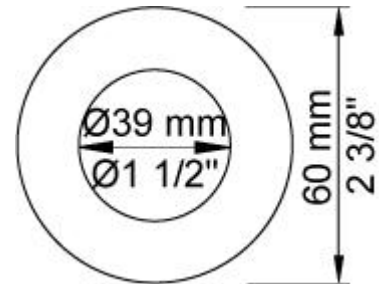

**Doorstroom**

	Bar:	1,0	2,0	3,0	4,0	5,0
2122	(l/min)	2,9	4,1	5,0	5,0	5,0
2122 <sup>1)</sup>	(l/min)	2,6	3,7	4,5	4,5	4,5

<sup>1)</sup> USA standard

**Beschikbaar in de kleuren**

Kleur 02, Grijs	Kleur 21, Karmijnrood
Kleur 04, Blauw	Kleur 25, Rose
Kleur 05, Oranje	Kleur 27, Mat zwart
Kleur 06, Lichtgroen	Kleur 28, Mat wit
Kleur 08, Geel	Kleur 40, Geborsteld roestvrij staal
Kleur 09, Donkergrijs	Kleur 60, Zwart
Kleur 12, Bruin	Kleur 61, Geborsteld zwart
Kleur 14, Oranjerood	Kleur 62, Diepzwart
Kleur 15, Donkerblauw	Kleur 63, Koper
Kleur 16, Chroom	Kleur 64, Geborsteld koper
Kleur 17, Hoogglans zwart	Kleur 65, Goud
Kleur 18, Wit	Kleur 68, Zilver
Kleur 19, Messing	Kleur 70, Geborsteld goud
Kleur 20, Geborsteld chroom	

**020**  
Vaste uitloop 225 mm met waterbesparende mousseur.

**2001**  
Rozet Ø60 mm, gat Ø39 mm.

**2100**  
Monoknop inbouwmengekraan met 1 vast aansluithuis, bedieningsknop links en uitloop rechts. 1/2" aansluiting.