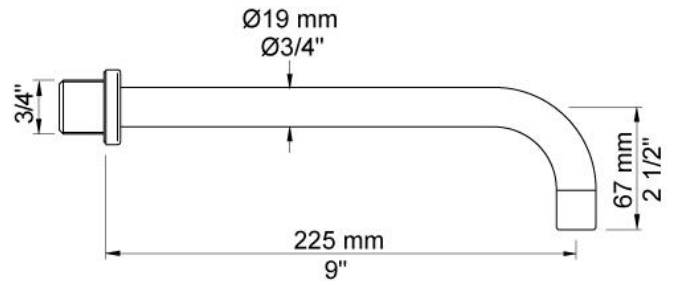

--

Datum:
Klant:
Project:

**2122**

Monoknop inbouw badmengkraan met vaste baduitloop 225 mm.  
 2122UP = Inbouwmengkraan 2100. 2122AP = Bedieningsknop NR21, 225 mm vaste baduitloop 020, 2-gats afdekplaat 2002.

**Doorstroom**

	Bar:	1,0	2,0	3,0	4,0	5,0
2122	(l/min)	2,9	4,1	5,0	5,0	5,0
2122 <sup>1)</sup>	(l/min)	2,6	3,7	4,5	4,5	4,5

<sup>1)</sup> USA standard

**Beschikbaar in de kleuren**

Kleur 02, Grijs	Kleur 21, Karmijnrood
Kleur 04, Blauw	Kleur 25, Rose
Kleur 05, Oranje	Kleur 27, Mat zwart
Kleur 06, Lichtgroen	Kleur 28, Mat wit
Kleur 08, Geel	Kleur 40, Geborsteld roestvrij staal
Kleur 09, Donkergrijs	Kleur 60, Zwart
Kleur 12, Bruin	Kleur 61, Geborsteld zwart
Kleur 14, Oranjerood	Kleur 62, Diepzwart
Kleur 15, Donkerblauw	Kleur 63, Koper
Kleur 16, Chroom	Kleur 64, Geborsteld koper
Kleur 17, Hoogglans zwart	Kleur 65, Goud
Kleur 18, Wit	Kleur 68, Zilver
Kleur 19, Messing	Kleur 70, Geborsteld goud
Kleur 20, Geborsteld chroom	

**020**  
Vaste uitloop 225 mm met waterbesparende mousseur.

**2001**  
Rozet Ø60 mm, gat Ø39 mm.

**2100**  
Monoknop inbouwmengekraan met 1 vast aansluithuis, bedieningsknop links en uitloop rechts. 1/2" aansluiting.