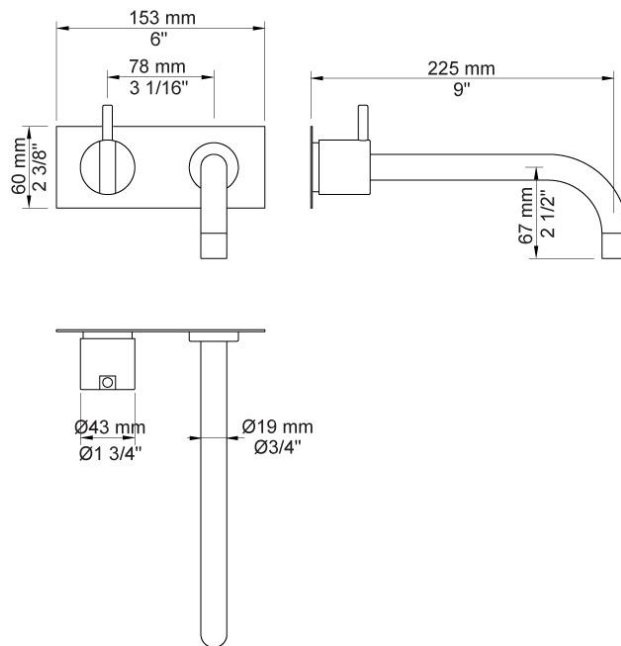

--

Datum:
Klant:
Project:

**2122**

Monoknop inbouw badmengkraan met vaste baduitloop 225 mm.  
 2122UP = Inbouwmengkraan 2100. 2122AP = Bedieningsknop NR21, 225 mm vaste baduitloop 020, 2-gats afdekplaat 2002.

**Doorstroom**

	Bar:	1,0	2,0	3,0	4,0	5,0
2122	(l/min)	2,9	4,1	5,0	5,0	5,0
2122 <sup>1)</sup>	(l/min)	2,6	3,7	4,5	4,5	4,5

<sup>1)</sup> USA standard

**Beschikbaar in de kleuren**

Kleur 02, Grijs	Kleur 21, Karmijnrood
Kleur 04, Blauw	Kleur 25, Rose
Kleur 05, Oranje	Kleur 27, Mat zwart
Kleur 06, Lichtgroen	Kleur 28, Mat wit
Kleur 08, Geel	Kleur 40, Geborsteld roestvrij staal
Kleur 09, Donkergrijs	Kleur 60, Zwart
Kleur 12, Bruin	Kleur 61, Geborsteld zwart
Kleur 14, Oranjerood	Kleur 62, Diepzwart
Kleur 15, Donkerblauw	Kleur 63, Koper
Kleur 16, Chroom	Kleur 64, Geborsteld koper
Kleur 17, Hoogglans zwart	Kleur 65, Goud
Kleur 18, Wit	Kleur 68, Zilver
Kleur 19, Messing	Kleur 70, Geborsteld goud
Kleur 20, Geborsteld chroom	

**020**  
Vaste uitloop 225 mm met waterbesparende mousseur.

**2001**  
Rozet Ø60 mm, gat Ø39 mm.

**2100**  
Monoknop inbouwmengekraan met 1 vast aansluithuis, bedieningsknop links en uitloop rechts. 1/2" aansluiting.

**NR21**

Bedieningsknop voor 2100, 2100X, 2200, 2300 en 2400.