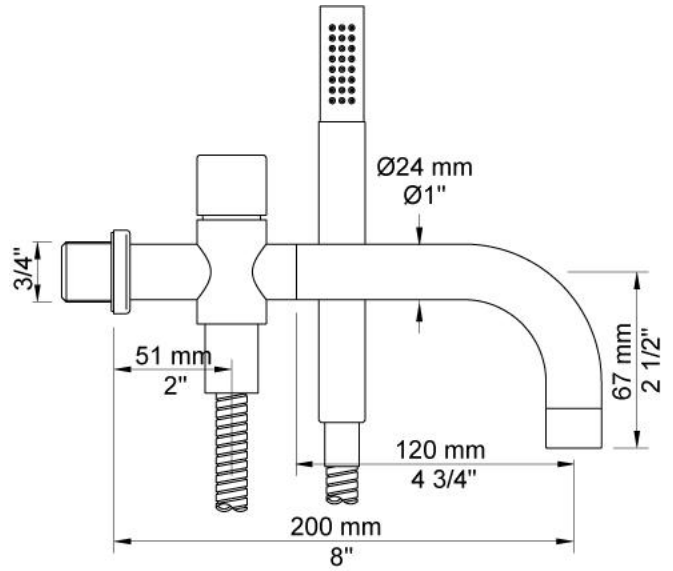

--

Datum:
Klant:
Project:

**2143DT8**

Monoknop inbouw badmengkraan met draaibare baduitloop 200 mm met omstel en handdouche met houder. 2143DT8UP = Inbouwmengkraan 2100. 2143DT8AP = Bedieningsknop NR21, draaibare baduitloop 200 mm met omstel en handdouche 040D, 3-gats afdekplaat 60 x 309 mm 2003B, handdouchehouder T8.

**Doorstroom**

	Bar:	1,0	2,0	3,0	4,0	5,0
040D	(l/min)	9,5	13,5	16,5	19,1	21,3
T2	(l/min)	5,8	8,2	10,0	11,6	12,9

**Beschikbaar in de kleuren**

Kleur 02, Grijs	Kleur 20, Geborsteld chroom
Kleur 04, Blauw	Kleur 21, Karmijnrood
Kleur 05, Oranje	Kleur 25, Rose
Kleur 06, Lichtgroen	Kleur 27, Mat zwart
Kleur 08, Geel	Kleur 28, Mat wit
Kleur 09, Donkergrijs	Kleur 60, Zwart
Kleur 12, Bruin	Kleur 61, Geborsteld zwart
Kleur 14, Oranjerood	Kleur 62, Diepzwart
Kleur 15, Donkerblauw	Kleur 63, Koper
Kleur 16, Chroom	Kleur 64, Geborsteld koper
Kleur 17, Hoogglans zwart	Kleur 65, Goud
Kleur 18, Wit	Kleur 68, Zilver
Kleur 19, Messing	Kleur 70, Geborsteld goud

**040D**

Baduitloop 200 mm, draaibaar met omstel, Ø24 mm, hoger debiet, incl. handdouche T2.

**2003B**

Afdeekplaat, 3-gats, Ø39, Ø30, Ø33 mm, 309x60 mm.

**2100**

Monoknop inbouwmenkraan met 1 vast aansluithuis, bedieningsknop links en uitloop rechts. 1/2" aansluiting.

**NR21**  
Bedieningsknop voor 2100, 2100X, 2200, 2300 en 2400.

**T2**  
Handdouche, met metalen doucheslang 1500 mm.

**T8**  
Handdouchehouder tbv handdouche T2, wandmontage.