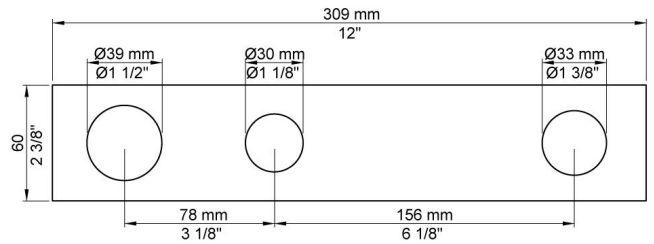

**040D**

Baduitloop 200 mm, draaibaar met omstel, Ø24 mm, hoger debiet, incl. handdouche T2.

**2003B**

Afdeekplaat, 3-gats, Ø39, Ø30, Ø33 mm, 309x60 mm.

**2100**

Monoknop inbouwmenkraan met 1 vast aansluithuis, bedieningsknop links en uitloop rechts. 1/2" aansluiting.