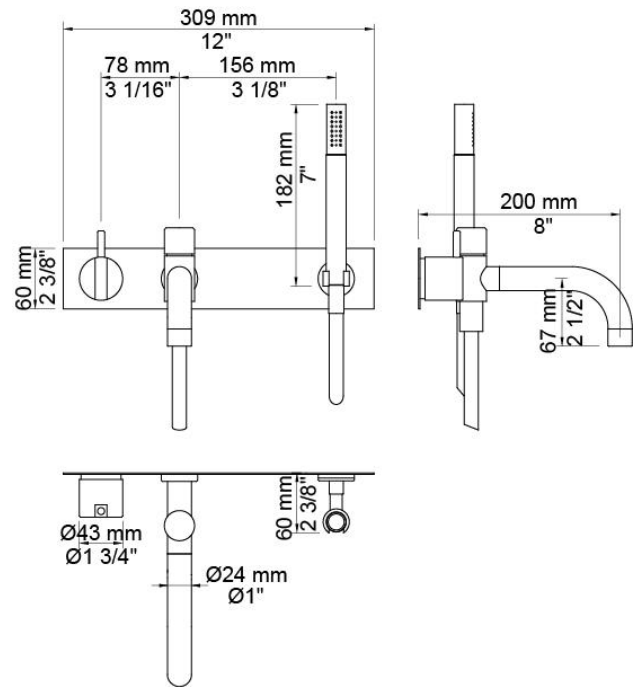

--

Datum:
Klant:
Project:

**2143DT8**

Monoknop inbouw badmengkraan met draaibare baduitloop 200 mm met omstel en handdouche met houder. 2143DT8UP = Inbouwmengkraan 2100. 2143DT8AP = Bedieningsknop NR21, draaibare baduitloop 200 mm met omstel en handdouche 040D, 3-gats afdekplaat 60 x 309 mm 2003B, handdouchehouder T8.

**Doorstroom**

	Bar:	1,0	2,0	3,0	4,0	5,0
040D	(l/min)	9,5	13,5	16,5	19,1	21,3
T2	(l/min)	5,8	8,2	10,0	11,6	12,9

**Beschikbaar in de kleuren**

Kleur 02, Grijs	Kleur 20, Geborsteld chroom
Kleur 04, Blauw	Kleur 21, Karmijnrood
Kleur 05, Oranje	Kleur 25, Rose
Kleur 06, Lichtgroen	Kleur 27, Mat zwart
Kleur 08, Geel	Kleur 28, Mat wit
Kleur 09, Donkergrijs	Kleur 60, Zwart
Kleur 12, Bruin	Kleur 61, Geborsteld zwart
Kleur 14, Oranjerood	Kleur 62, Diepzwart
Kleur 15, Donkerblauw	Kleur 63, Koper
Kleur 16, Chroom	Kleur 64, Geborsteld koper
Kleur 17, Hoogglans zwart	Kleur 65, Goud
Kleur 18, Wit	Kleur 68, Zilver
Kleur 19, Messing	Kleur 70, Geborsteld goud

**040D**

Baduitloop 200 mm, draaibaar met omstel, Ø24 mm, hoger debiet, incl. handdouche T2.

**2003B**

Afdeekplaat, 3-gats, Ø39, Ø30, Ø33 mm, 309x60 mm.

**2100**

Monoknop inbouwmenkraan met 1 vast aansluithuis, bedieningsknop links en uitloop rechts. 1/2" aansluiting.

**NR21**  
Bedieningsknop voor 2100, 2100X, 2200, 2300 en 2400.

**T2**  
Handdouche, met metalen doucheslang 1500 mm.

**T8**  
Handdouchehouder tbv handdouche T2, wandmontage.