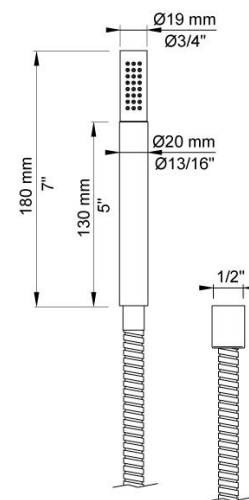

**040D**

Baduitloop 200 mm, draaibaar met omstel, Ø24 mm, hoger debiet, incl. handdouche T2.

**2003B**

Afdeekplaat, 3-gats, Ø39, Ø30, Ø33 mm, 309x60 mm.

**2100**

Monoknop inbouwmenkraan met 1 vast aansluithuis, bedieningsknop links en uitloop rechts. 1/2" aansluiting.

**NR21**  
Bedieningsknop voor 2100, 2100X, 2200, 2300 en 2400.

**T2**  
Handdouche, met metalen doucheslang 1500 mm.

**T8**  
Handdouchehouder tbv handdouche T2, wandmontage.