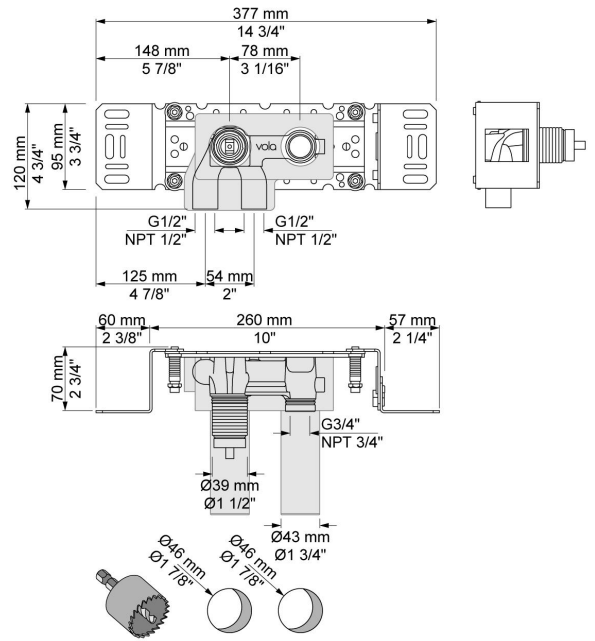

--

Datum:
Klant:
Project:

**2143DT8**

Monoknop inbouw badmengkraan met draaibare baduitloop 200 mm met omstel en handdouche met houder. 2143DT8UP = Inbouwmengkraan 2100. 2143DT8AP = Bedieningsknop NR21, draaibare baduitloop 200 mm met omstel en handdouche 040D, 3-gats afdekplaat 60 x 309 mm 2003B, handdouchehouder T8.

**040D**

Baduitloop 200 mm, draaibaar met omstel, Ø24 mm, hoger debiet, incl. handdouche T2.

**2003B**

Afdeekplaat, 3-gats, Ø39, Ø30, Ø33 mm, 309x60 mm.

**2100**

Monoknop inbouwmenkraan met 1 vast aansluithuis, bedieningsknop links en uitloop rechts. 1/2" aansluiting.

**NR21**  
Bedieningsknop voor 2100, 2100X, 2200, 2300 en 2400.

**T2**  
Handdouche, met metalen doucheslang 1500 mm.

**T8**  
Handdouchehouder tbv handdouche T2, wandmontage.