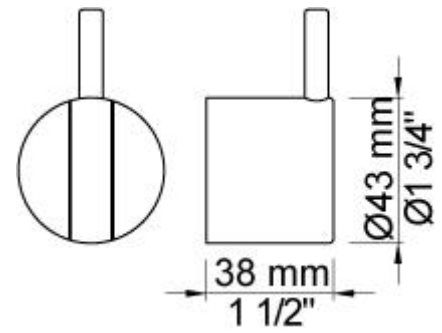

**040D**

Baduitloop 200 mm, draaibaar met omstel, Ø24 mm, hoger debiet, incl. handdouche T2.

**2003B**

Afdeekplaat, 3-gats, Ø39, Ø30, Ø33 mm, 309x60 mm.

**2100**

Monoknop inbouwmenkraan met 1 vast aansluithuis, bedieningsknop links en uitloop rechts. 1/2" aansluiting.

**NR21**  
Bedieningsknop voor 2100, 2100X, 2200, 2300 en 2400.

**T2**  
Handdouche, met metalen doucheslang 1500 mm.

**T8**  
Handdouchehouder tbv handdouche T2, wandmontage.