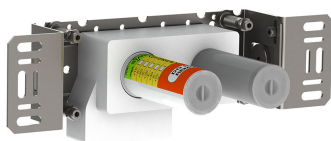

--

Datum:
Klant:
Project:

**2143T8**

Monoknop inbouw badmengkraan met baduitloop 185 mm incl. omstel en handdouche met houder. 2143T8UP = Inbouwmengkraan 2100.  
2143T8AP = Bedieningsknop NR21, 185 mm draaibare baduitloop met omstel en handdouche 040, 3-gats afdekplaat 60 x 309 mm 2003B, handdouchehouder T8.

**Doorstroom**

	Bar:	1,0	2,0	3,0	4,0	5,0
040	(l/min)	9,2	13,1	16,0	18,5	20,7
T2	(l/min)	5,8	8,2	10,0	11,6	12,9

**Beschikbaar in de kleuren**

Kleur 02, Grijs	Kleur 21, Karmijnrood
Kleur 04, Blauw	Kleur 25, Rose
Kleur 05, Oranje	Kleur 27, Mat zwart
Kleur 06, Lichtgroen	Kleur 28, Mat wit
Kleur 08, Geel	Kleur 40, Geborsteld roestvrij staal
Kleur 09, Donkergrijs	Kleur 60, Zwart
Kleur 12, Bruin	Kleur 61, Geborsteld zwart
Kleur 14, Oranjerood	Kleur 62, Diepzwart
Kleur 15, Donkerblauw	Kleur 63, Koper
Kleur 16, Chroom	Kleur 64, Geborsteld koper
Kleur 17, Hoogglans zwart	Kleur 65, Goud
Kleur 18, Wit	Kleur 68, Zilver
Kleur 19, Messing	Kleur 70, Geborsteld goud
Kleur 20, Geborsteld chroom	

**040**  
Baduitloop 185 mm, draaibaar met omstel, Ø19 mm, incl. handdouches T2.

**2003**  
Afdekplaat kort, 3-gats, 309 x 60, gaten Ø39 mm, Ø33 mm en Ø30 mm.

**2100**  
Monoknop inbouwmenkraan met 1 vast aansluithuis, bedieningsknop links en uitloop rechts. 1/2" aansluiting.