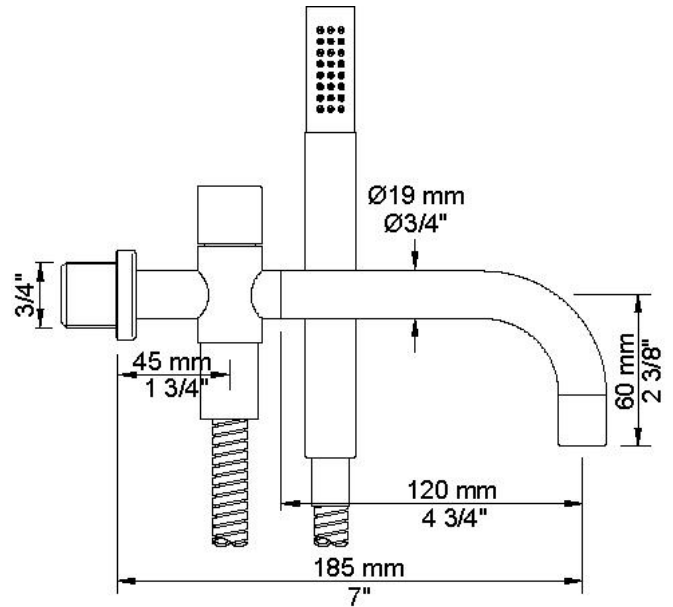

--

Datum:
Klant:
Project:

**2143T8**

Monoknop inbouw badmengkraan met baduitloop 185 mm incl. omstel en handdouche met houder. 2143T8UP = Inbouwmengkraan 2100.  
2143T8AP = Bedieningsknop NR21, 185 mm draaibare baduitloop met omstel en handdouche 040, 3-gats afdekplaat 60 x 309 mm 2003B, handdouchehouder T8.

**Doorstroom**

	Bar:	1,0	2,0	3,0	4,0	5,0
040	(l/min)	9,2	13,1	16,0	18,5	20,7
T2	(l/min)	5,8	8,2	10,0	11,6	12,9

**Beschikbaar in de kleuren**

Kleur 02, Grijs	Kleur 21, Karmijnrood
Kleur 04, Blauw	Kleur 25, Rose
Kleur 05, Oranje	Kleur 27, Mat zwart
Kleur 06, Lichtgroen	Kleur 28, Mat wit
Kleur 08, Geel	Kleur 40, Geborsteld roestvrij staal
Kleur 09, Donkergrijs	Kleur 60, Zwart
Kleur 12, Bruin	Kleur 61, Geborsteld zwart
Kleur 14, Oranjerood	Kleur 62, Diepzwart
Kleur 15, Donkerblauw	Kleur 63, Koper
Kleur 16, Chroom	Kleur 64, Geborsteld koper
Kleur 17, Hoogglans zwart	Kleur 65, Goud
Kleur 18, Wit	Kleur 68, Zilver
Kleur 19, Messing	Kleur 70, Geborsteld goud
Kleur 20, Geborsteld chroom	

**040**  
Baduitloop 185 mm, draaibaar met omstel, Ø19 mm, incl. handdouches T2.

**2003**  
Afdekplaat kort, 3-gats, 309 x 60, gaten Ø39 mm, Ø33 mm en Ø30 mm.

**2100**  
Monoknop inbouwmenkraan met 1 vast aansluithuis, bedieningsknop links en uitloop rechts. 1/2" aansluiting.

**T2**  
Handdouche, met metalen doucheslang 1500 mm.

**T8**  
Handdouchehouder tbv handdouche T2, wandmontage.