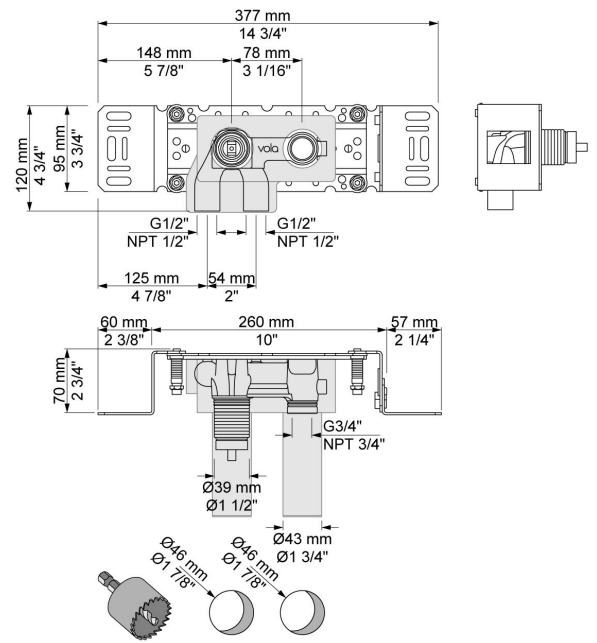

--

Datum:
Klant:
Project:

**2143T8**

Monoknop inbouw badmengkraan met baduitloop 185 mm incl. omstel en handdouche met houder. 2143T8UP = Inbouwmengkraan 2100.  
2143T8AP = Bedieningsknop NR21, 185 mm draaibare baduitloop met omstel en handdouche 040, 3-gats afdekplaat 60 x 309 mm 2003B, handdouchehouder T8.

**Doorstroom**

	Bar:	1,0	2,0	3,0	4,0	5,0
040	(l/min)	9,2	13,1	16,0	18,5	20,7
T2	(l/min)	5,8	8,2	10,0	11,6	12,9

**Beschikbaar in de kleuren**

Kleur 02, Grijs	Kleur 21, Karmijnrood
Kleur 04, Blauw	Kleur 25, Rose
Kleur 05, Oranje	Kleur 27, Mat zwart
Kleur 06, Lichtgroen	Kleur 28, Mat wit
Kleur 08, Geel	Kleur 40, Geborsteld roestvrij staal
Kleur 09, Donkergrijs	Kleur 60, Zwart
Kleur 12, Bruin	Kleur 61, Geborsteld zwart
Kleur 14, Oranjerood	Kleur 62, Diepzwart
Kleur 15, Donkerblauw	Kleur 63, Koper
Kleur 16, Chroom	Kleur 64, Geborsteld koper
Kleur 17, Hoogglans zwart	Kleur 65, Goud
Kleur 18, Wit	Kleur 68, Zilver
Kleur 19, Messing	Kleur 70, Geborsteld goud
Kleur 20, Geborsteld chroom	

**040**  
Baduitloop 185 mm, draaibaar met omstel, Ø19 mm, incl. handdouches T2.

**2003**  
Afdekplaat kort, 3-gats, 309 x 60, gaten Ø39 mm, Ø33 mm en Ø30 mm.

**2100**  
Monoknop inbouwmenkraan met 1 vast aansluithuis, bedieningsknop links en uitloop rechts. 1/2" aansluiting.

**T2**  
Handdouche, met metalen doucheslang 1500 mm.

**T8**  
Handdouchehouder tbv handdouche T2, wandmontage.