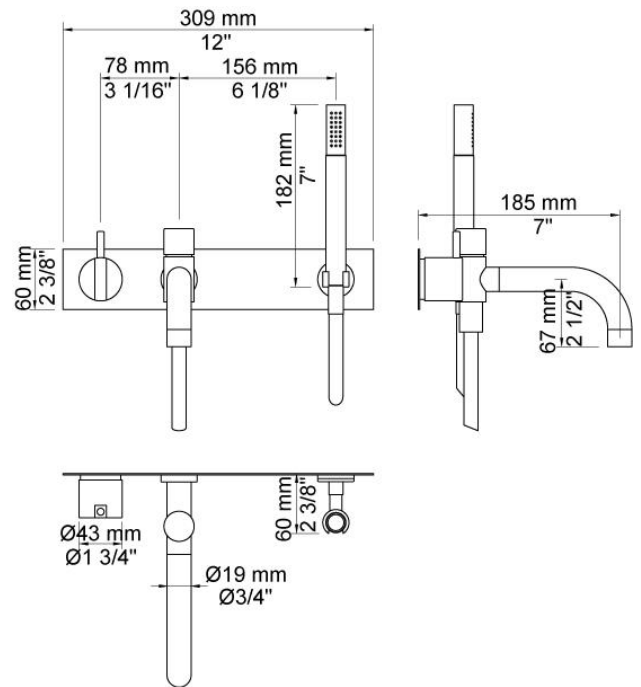

--

Datum:
Klant:
Project:

**2143T8**

Monoknop inbouw badmengkraan met baduitloop 185 mm incl. omstel en handdouche met houder. 2143T8UP = Inbouwmengkraan 2100.  
2143T8AP = Bedieningsknop NR21, 185 mm draaibare baduitloop met omstel en handdouche 040, 3-gats afdekplaat 60 x 309 mm 2003B, handdouchehouder T8.

**Doorstroom**

	Bar:	1,0	2,0	3,0	4,0	5,0
040	(l/min)	9,2	13,1	16,0	18,5	20,7
T2	(l/min)	5,8	8,2	10,0	11,6	12,9

**Beschikbaar in de kleuren**

Kleur 02, Grijs	Kleur 21, Karmijnrood
Kleur 04, Blauw	Kleur 25, Rose
Kleur 05, Oranje	Kleur 27, Mat zwart
Kleur 06, Lichtgroen	Kleur 28, Mat wit
Kleur 08, Geel	Kleur 40, Geborsteld roestvrij staal
Kleur 09, Donkergrijs	Kleur 60, Zwart
Kleur 12, Bruin	Kleur 61, Geborsteld zwart
Kleur 14, Oranjerood	Kleur 62, Diepzwart
Kleur 15, Donkerblauw	Kleur 63, Koper
Kleur 16, Chroom	Kleur 64, Geborsteld koper
Kleur 17, Hoogglans zwart	Kleur 65, Goud
Kleur 18, Wit	Kleur 68, Zilver
Kleur 19, Messing	Kleur 70, Geborsteld goud
Kleur 20, Geborsteld chroom	

**040**  
Baduitloop 185 mm, draaibaar met omstel, Ø19 mm, incl. handdouches T2.

**2003**  
Afdekplaat kort, 3-gats, 309 x 60, gaten Ø39 mm, Ø33 mm en Ø30 mm.

**2100**  
Monoknop inbouwmenkraan met 1 vast aansluithuis, bedieningsknop links en uitloop rechts. 1/2" aansluiting.

**T2**  
Handdouche, met metalen doucheslang 1500 mm.

**T8**  
Handdouchehouder tbv handdouche T2, wandmontage.