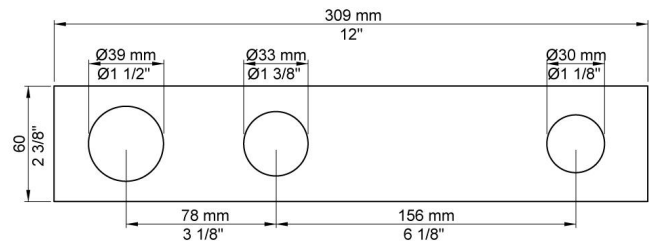

**040**  
Baduitloop 185 mm, draaibaar met omstel, Ø19 mm, incl. handdouches T2.

**2003**  
Afdekplaat kort, 3-gats, 309 x 60, gaten Ø39 mm, Ø33 mm en Ø30 mm.

**2100**  
Monoknop inbouwmenkraan met 1 vast aansluithuis, bedieningsknop links en uitloop rechts. 1/2" aansluiting.