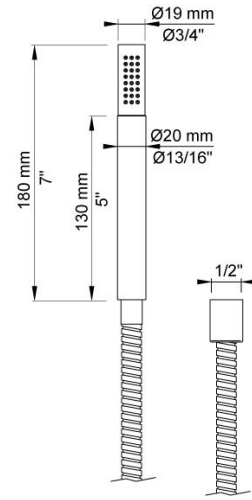

**040**  
Baduitloop 185 mm, draaibaar met omstel, Ø19 mm, incl. handdouches T2.

**2003**  
Afdekplaat kort, 3-gats, 309 x 60, gaten Ø39 mm, Ø33 mm en Ø30 mm.

**2100**  
Monoknop inbouwmenkraan met 1 vast aansluithuis, bedieningsknop links en uitloop rechts. 1/2" aansluiting.

**T2**  
Handdouche, met metalen doucheslang 1500 mm.

**T8**  
Handdouchehouder tbv handdouche T2, wandmontage.