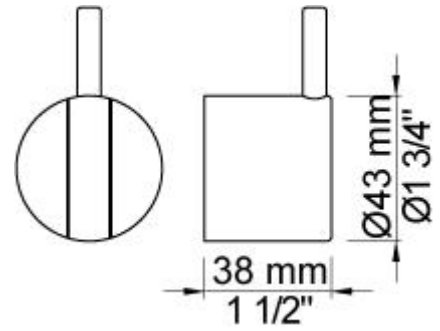

Doorstroom

	Bar:	1,0	2,0	3,0	4,0	5,0
040D	(l/min)	9,5	13,5	16,5	19,1	21,3
T2	(l/min)	5,8	8,2	10,0	11,6	12,9

**Beschikbaar in de kleuren**

Kleur 02, Grijs	Kleur 21, Karmijnrood
Kleur 04, Blauw	Kleur 25, Rose
Kleur 05, Oranje	Kleur 27, Mat zwart
Kleur 06, Lichtgroen	Kleur 28, Mat wit
Kleur 08, Geel	Kleur 40, Geborsteld roestvrij staal
Kleur 09, Donkergrijs	Kleur 60, Zwart
Kleur 12, Bruin	Kleur 61, Geborsteld zwart
Kleur 14, Oranjerood	Kleur 62, Diepzwart
Kleur 15, Donkerblauw	Kleur 63, Koper
Kleur 16, Chroom	Kleur 64, Geborsteld koper
Kleur 17, Hoogglans zwart	Kleur 65, Goud
Kleur 18, Wit	Kleur 68, Zilver
Kleur 19, Messing	Kleur 70, Geborsteld goud
Kleur 20, Geborsteld chroom	

040D

Baduitloop 200 mm, draaibaar met omstel, Ø24 mm, hoger debiet, incl. handdouche T2.

2004B

Afdeklad, 4-gats, Ø39, Ø30, Ø33, Ø33 mm, 309x60 mm.

2100

Monoknop inbouwmengekraan met 1 vast aansluithuis, bedieningsknop links en uitloop rechts. 1/2" aansluiting.

NR21
Bedieningsknop voor 2100, 2100X, 2200, 2300 en 2400.

T2
Handdouche, met metalen doucheslang 1500 mm.

T3
Magnetische zeephouder.

T8
Handdouchehouder tbv handdouche T2, wandmontage.