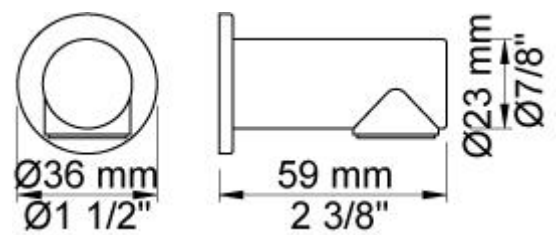

Doorstroom

	Bar:	1,0	2,0	3,0	4,0	5,0
040D	(l/min)	9,5	13,5	16,5	19,1	21,3
T2	(l/min)	5,8	8,2	10,0	11,6	12,9

**Beschikbaar in de kleuren**

Kleur 02, Grijs	Kleur 21, Karmijnrood
Kleur 04, Blauw	Kleur 25, Rose
Kleur 05, Oranje	Kleur 27, Mat zwart
Kleur 06, Lichtgroen	Kleur 28, Mat wit
Kleur 08, Geel	Kleur 40, Geborsteld roestvrij staal
Kleur 09, Donkergrijs	Kleur 60, Zwart
Kleur 12, Bruin	Kleur 61, Geborsteld zwart
Kleur 14, Oranjerood	Kleur 62, Diepzwart
Kleur 15, Donkerblauw	Kleur 63, Koper
Kleur 16, Chroom	Kleur 64, Geborsteld koper
Kleur 17, Hoogglans zwart	Kleur 65, Goud
Kleur 18, Wit	Kleur 68, Zilver
Kleur 19, Messing	Kleur 70, Geborsteld goud
Kleur 20, Geborsteld chroom	

040D

Baduitloop 200 mm, draaibaar met omstel, Ø24 mm, hoger debiet, incl. handdouche T2.

2004B

Afdeklad, 4-gats, Ø39, Ø30, Ø33, Ø33 mm, 309x60 mm.

2100

Monoknop inbouwmengekraan met 1 vast aansluithuis, bedieningsknop links en uitloop rechts. 1/2" aansluiting.

NR21
Bedieningsknop voor 2100, 2100X, 2200, 2300 en 2400.

T2
Handdouche, met metalen doucheslang 1500 mm.

T3
Magnetische zeephouder.

T8
Handdouchehouder tbv handdouche T2, wandmontage.