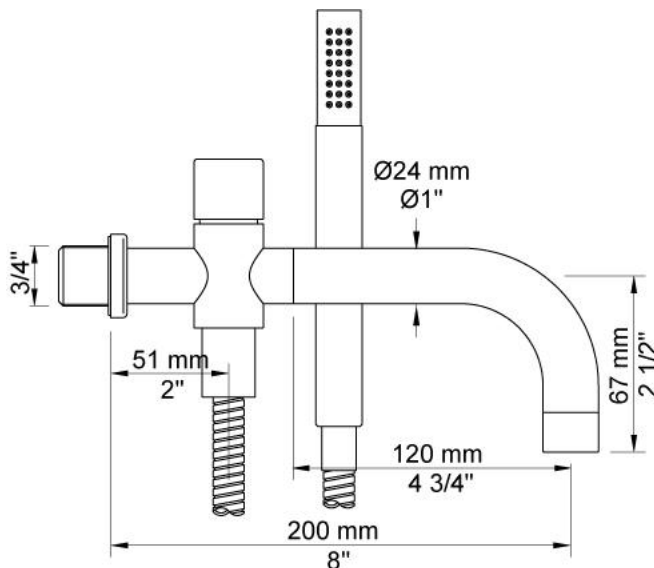

--

Datum:
Klant:
Project:

2144DT8T3

Monoknop inbouw badmengkraan met baduitloop, handdouche en zeepmagneet. 2144DT8T3UP = Inbouwmenkraan 2100. 2144DT8T3AP = Bedieningsknop NR21, 200 mm draaibare baduitloop met omstel en handdouche 040D, 4-gats afdekplaat 60 x 309 mm 2004B, handdouchehouder T8, zeepmagneet T3.

Doorstroom

	Bar:	1,0	2,0	3,0	4,0	5,0
040D	(l/min)	9,5	13,5	16,5	19,1	21,3
T2	(l/min)	5,8	8,2	10,0	11,6	12,9

**Beschikbaar in de kleuren**

Kleur 02, Grijs	Kleur 21, Karmijnrood
Kleur 04, Blauw	Kleur 25, Rose
Kleur 05, Oranje	Kleur 27, Mat zwart
Kleur 06, Lichtgroen	Kleur 28, Mat wit
Kleur 08, Geel	Kleur 40, Geborsteld roestvrij staal
Kleur 09, Donkergrijs	Kleur 60, Zwart
Kleur 12, Bruin	Kleur 61, Geborsteld zwart
Kleur 14, Oranjerood	Kleur 62, Diepzwart
Kleur 15, Donkerblauw	Kleur 63, Koper
Kleur 16, Chroom	Kleur 64, Geborsteld koper
Kleur 17, Hoogglans zwart	Kleur 65, Goud
Kleur 18, Wit	Kleur 68, Zilver
Kleur 19, Messing	Kleur 70, Geborsteld goud
Kleur 20, Geborsteld chroom	

040D

Baduitloop 200 mm, draaibaar met omstel, Ø24 mm, hoger debiet, incl. handdouche T2.

2004B

Afdeklad, 4-gats, Ø39, Ø30, Ø33, Ø33 mm, 309x60 mm.

2100

Monoknop inbouwmengekraan met 1 vast aansluithuis, bedieningsknop links en uitloop rechts. 1/2" aansluiting.

NR21
Bedieningsknop voor 2100, 2100X, 2200, 2300 en 2400.

T2
Handdouche, met metalen doucheslang 1500 mm.

T3
Magnetische zeephouder.

T8
Handdouchehouder tbv handdouche T2, wandmontage.