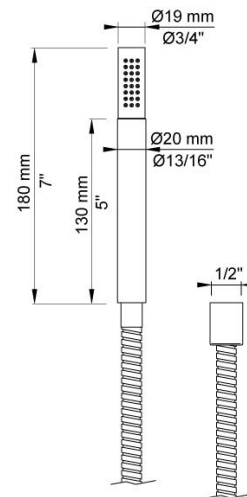

040D

Baduitloop 200 mm, draaibaar met omstel, Ø24 mm, hoger debiet, incl. handdouche T2.

2004B

Afdeklad, 4-gats, Ø39, Ø30, Ø33, Ø33 mm, 309x60 mm.

2100

Monoknop inbouwmengekraan met 1 vast aansluithuis, bedieningsknop links en uitloop rechts. 1/2" aansluiting.

NR21
Bedieningsknop voor 2100, 2100X, 2200, 2300 en 2400.

T2
Handdouche, met metalen doucheslang 1500 mm.

T3
Magnetische zeephouder.

T8
Handdouchehouder tbv handdouche T2, wandmontage.