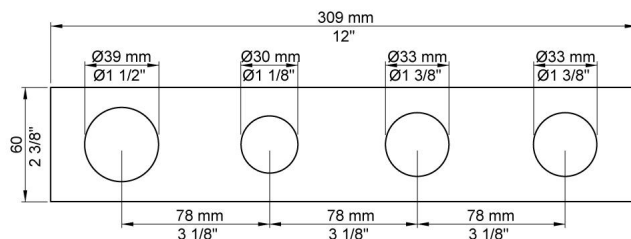

Doorstroom

	Bar:	1,0	2,0	3,0	4,0	5,0
040D	(l/min)	9,5	13,5	16,5	19,1	21,3
T2	(l/min)	5,8	8,2	10,0	11,6	12,9

**Beschikbaar in de kleuren**

Kleur 02, Grijs	Kleur 21, Karmijnrood
Kleur 04, Blauw	Kleur 25, Rose
Kleur 05, Oranje	Kleur 27, Mat zwart
Kleur 06, Lichtgroen	Kleur 28, Mat wit
Kleur 08, Geel	Kleur 40, Geborsteld roestvrij staal
Kleur 09, Donkergrijs	Kleur 60, Zwart
Kleur 12, Bruin	Kleur 61, Geborsteld zwart
Kleur 14, Oranjerood	Kleur 62, Diepzwart
Kleur 15, Donkerblauw	Kleur 63, Koper
Kleur 16, Chroom	Kleur 64, Geborsteld koper
Kleur 17, Hoogglans zwart	Kleur 65, Goud
Kleur 18, Wit	Kleur 68, Zilver
Kleur 19, Messing	Kleur 70, Geborsteld goud
Kleur 20, Geborsteld chroom	

040D

Baduitloop 200 mm, draaibaar met omstel, Ø24 mm, hoger debiet, incl. handdouche T2.

2004B

Afdeklad, 4-gats, Ø39, Ø30, Ø33, Ø33 mm, 309x60 mm.

2100

Monoknop inbouwmengekraan met 1 vast aansluithuis, bedieningsknop links en uitloop rechts. 1/2" aansluiting.