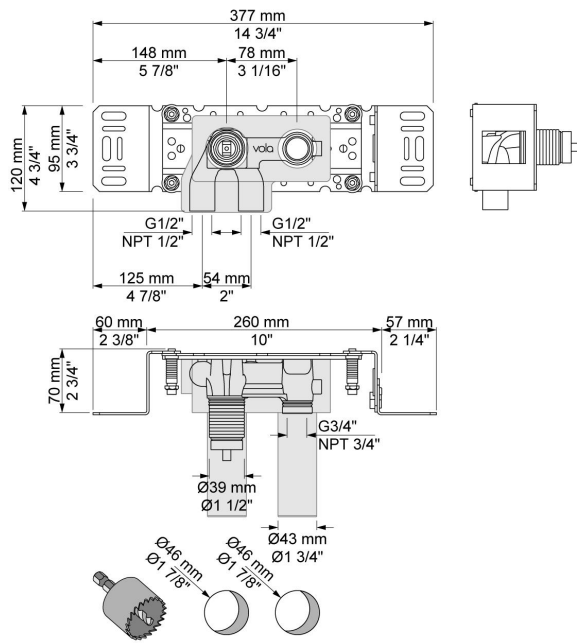

--

Datum:
Klant:
Project:

2144DT8T3

Monoknop inbouw badmengkraan met baduitloop, handdouche en zeepmagneet. 2144DT8T3UP = Inbouwmenkraan 2100. 2144DT8T3AP = Bedieningsknop NR21, 200 mm draaibare baduitloop met omstel en handdouche 040D, 4-gats afdekplaat 60 x 309 mm 2004B, handdouchehouder T8, zeepmagneet T3.

040D

Baduitloop 200 mm, draaibaar met omstel, Ø24 mm, hoger debiet, incl. handdouche T2.

2004B

Afdeklad, 4-gats, Ø39, Ø30, Ø33, Ø33 mm, 309x60 mm.

2100

Monoknop inbouwmengekraan met 1 vast aansluithuis, bedieningsknop links en uitloop rechts. 1/2" aansluiting.

NR21
Bedieningsknop voor 2100, 2100X, 2200, 2300 en 2400.

T2
Handdouche, met metalen doucheslang 1500 mm.

T3
Magnetische zeephouder.

T8
Handdouchehouder tbv handdouche T2, wandmontage.