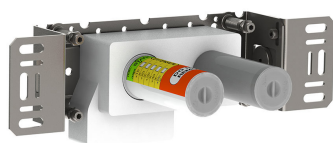

--

Datum:
Klant:
Project:

2144DT8T3

Monoknop inbouw badmengkraan met baduitloop, handdouche en zeepmagneet. 2144DT8T3UP = Inbouwmenkraan 2100. 2144DT8T3AP = Bedieningsknop NR21, 200 mm draaibare baduitloop met omstel en handdouche 040D, 4-gats afdekplaat 60 x 309 mm 2004B, handdouchehouder T8, zeepmagneet T3.

Doorstroom

	Bar:	1,0	2,0	3,0	4,0	5,0
040D	(l/min)	9,5	13,5	16,5	19,1	21,3
T2	(l/min)	5,8	8,2	10,0	11,6	12,9

**Beschikbaar in de kleuren**

Kleur 02, Grijs	Kleur 21, Karmijnrood
Kleur 04, Blauw	Kleur 25, Rose
Kleur 05, Oranje	Kleur 27, Mat zwart
Kleur 06, Lichtgroen	Kleur 28, Mat wit
Kleur 08, Geel	Kleur 40, Geborsteld roestvrij staal
Kleur 09, Donkergrijs	Kleur 60, Zwart
Kleur 12, Bruin	Kleur 61, Geborsteld zwart
Kleur 14, Oranjerood	Kleur 62, Diepzwart
Kleur 15, Donkerblauw	Kleur 63, Koper
Kleur 16, Chroom	Kleur 64, Geborsteld koper
Kleur 17, Hoogglans zwart	Kleur 65, Goud
Kleur 18, Wit	Kleur 68, Zilver
Kleur 19, Messing	Kleur 70, Geborsteld goud
Kleur 20, Geborsteld chroom	

040D

Baduitloop 200 mm, draaibaar met omstel, Ø24 mm, hoger debiet, incl. handdouche T2.

2004B

Afdeklad, 4-gats, Ø39, Ø30, Ø33, Ø33 mm, 309x60 mm.

2100

Monoknop inbouwmengekraan met 1 vast aansluithuis, bedieningsknop links en uitloop rechts. 1/2" aansluiting.

NR21
Bedieningsknop voor 2100, 2100X, 2200, 2300 en 2400.

T2
Handdouche, met metalen doucheslang 1500 mm.

T3
Magnetische zeephouder.

T8
Handdouchehouder tbv handdouche T2, wandmontage.