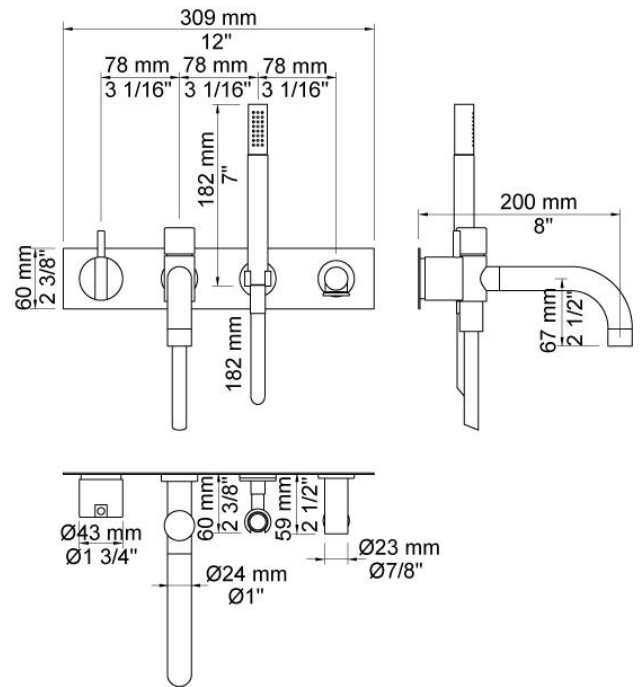

--

Datum:
Klant:
Project:

2144DT8T3

Monoknop inbouw badmengkraan met baduitloop, handdouche en zeepmagneet. 2144DT8T3UP = Inbouwmenkraan 2100. 2144DT8T3AP = Bedieningsknop NR21, 200 mm draaibare baduitloop met omstel en handdouche 040D, 4-gats afdekplaat 60 x 309 mm 2004B, handdouchehouder T8, zeepmagneet T3.

Doorstroom

	Bar:	1,0	2,0	3,0	4,0	5,0
040D	(l/min)	9,5	13,5	16,5	19,1	21,3
T2	(l/min)	5,8	8,2	10,0	11,6	12,9

**Beschikbaar in de kleuren**

Kleur 02, Grijs	Kleur 21, Karmijnrood
Kleur 04, Blauw	Kleur 25, Rose
Kleur 05, Oranje	Kleur 27, Mat zwart
Kleur 06, Lichtgroen	Kleur 28, Mat wit
Kleur 08, Geel	Kleur 40, Geborsteld roestvrij staal
Kleur 09, Donkergrijs	Kleur 60, Zwart
Kleur 12, Bruin	Kleur 61, Geborsteld zwart
Kleur 14, Oranjerood	Kleur 62, Diepzwart
Kleur 15, Donkerblauw	Kleur 63, Koper
Kleur 16, Chroom	Kleur 64, Geborsteld koper
Kleur 17, Hoogglans zwart	Kleur 65, Goud
Kleur 18, Wit	Kleur 68, Zilver
Kleur 19, Messing	Kleur 70, Geborsteld goud
Kleur 20, Geborsteld chroom	

040D

Baduitloop 200 mm, draaibaar met omstel, Ø24 mm, hoger debiet, incl. handdouche T2.

2004B

Afdeklad, 4-gats, Ø39, Ø30, Ø33, Ø33 mm, 309x60 mm.

2100

Monoknop inbouwmengekraan met 1 vast aansluithuis, bedieningsknop links en uitloop rechts. 1/2" aansluiting.

NR21
Bedieningsknop voor 2100, 2100X, 2200, 2300 en 2400.

T2
Handdouche, met metalen doucheslang 1500 mm.

T3
Magnetische zeephouder.

T8
Handdouchehouder tbv handdouche T2, wandmontage.