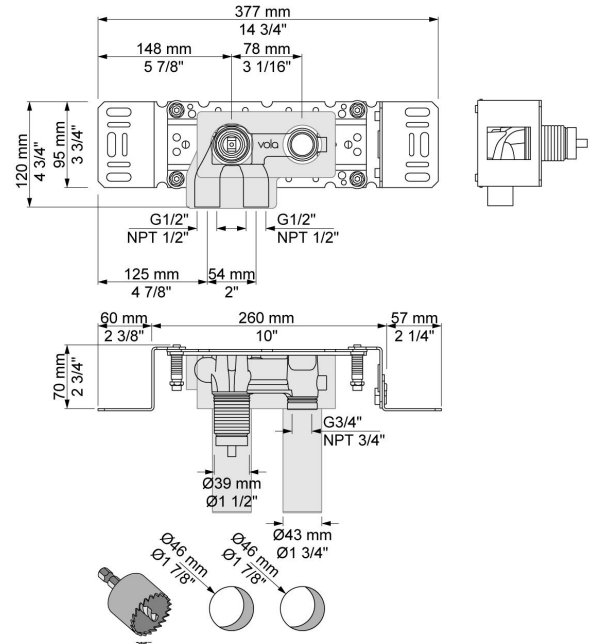

--

Datum:
Klant:
Project:

2171-T34

Monoknop inbouw douchemengkraan met handdouche en houder met handdouche en glijstang. 2171-T34UP = Inbouwmengkraan 2100.2171-T34AP = Bedieningsknop NR21, handdouche en houder 070, rozetten Ø60 mm 001, 2001, glijstang T34-T2.

Doorstroom

	Bar:	1,0	2,0	3,0	4,0	5,0
2171-T34	(l/min)	5,2	7,3	9,0	9,0	9,0

**Beschikbaar in de kleuren**

Kleur 02, Grijs	Kleur 21, Karmijnrood
Kleur 04, Blauw	Kleur 25, Rose
Kleur 05, Oranje	Kleur 27, Mat zwart
Kleur 06, Lichtgroen	Kleur 28, Mat wit
Kleur 08, Geel	Kleur 40, Geborsteld roestvrij staal
Kleur 09, Donkergrijs	Kleur 60, Zwart
Kleur 12, Bruin	Kleur 61, Geborsteld zwart
Kleur 14, Oranjerood	Kleur 62, Diepzwart
Kleur 15, Donkerblauw	Kleur 63, Koper
Kleur 16, Chroom	Kleur 64, Geborsteld koper
Kleur 17, Hoogglans zwart	Kleur 65, Goud
Kleur 18, Wit	Kleur 68, Zilver
Kleur 19, Messing	Kleur 70, Geborsteld goud
Kleur 20, Geborsteld chroom	

001
 Rozet Ø60 mm, gat Ø30 mm.

070
 Muuraansluitbocht met terugslagklep, handdouche met houder links en metalen doucheslang 1500 mm. Exclusief aansluithuis 200M, exclusief rozet.

2001
 Rozet Ø60 mm, gat Ø39 mm.

2100
 Monoknop inbouwmengkraan met 1 vast aansluithuis, bedieningsknop links en uitloop rechts. 1/2" aansluiting.

NR21
 Bedieningsknop voor 2100, 2100X, 2200, 2300 en 2400.

T34-T2
 Glijstang zonder handdouche T2 en zonder doucheslang, totale lengte 630 mm. Alleen geschikt voor handdouche T2.