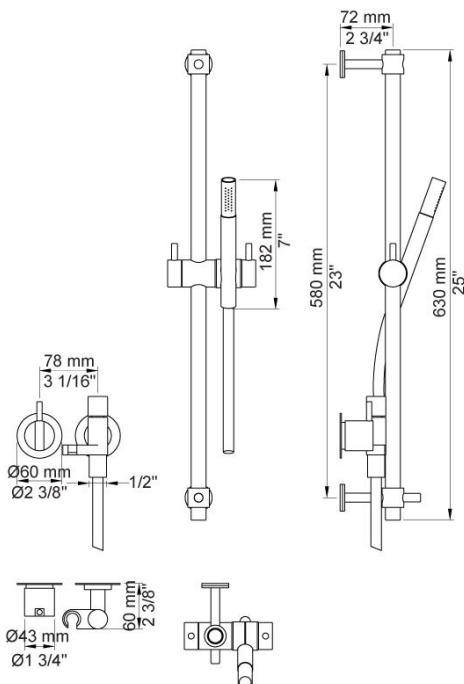

--

Datum:
Klant:
Project:

2171-T34

Monoknop inbouw douchemengkraan met handdouche en houder met handdouche en glijstang. 2171-T34UP = Inbouwmengkraan 2100.2171-T34AP = Bedieningsknop NR21, handdouche en houder 070, rozetten Ø60 mm 001, 2001, glijstang T34-T2.

Doorstroom

	Bar:	1,0	2,0	3,0	4,0	5,0
2171-T34	(l/min)	5,2	7,3	9,0	9,0	9,0

**Beschikbaar in de kleuren**

Kleur 02, Grijs	Kleur 21, Karmijnrood
Kleur 04, Blauw	Kleur 25, Rose
Kleur 05, Oranje	Kleur 27, Mat zwart
Kleur 06, Lichtgroen	Kleur 28, Mat wit
Kleur 08, Geel	Kleur 40, Geborsteld roestvrij staal
Kleur 09, Donkergrijs	Kleur 60, Zwart
Kleur 12, Bruin	Kleur 61, Geborsteld zwart
Kleur 14, Oranjerood	Kleur 62, Diepzwart
Kleur 15, Donkerblauw	Kleur 63, Koper
Kleur 16, Chroom	Kleur 64, Geborsteld koper
Kleur 17, Hoogglans zwart	Kleur 65, Goud
Kleur 18, Wit	Kleur 68, Zilver
Kleur 19, Messing	Kleur 70, Geborsteld goud
Kleur 20, Geborsteld chroom	

001
 Rozet Ø60 mm, gat Ø30 mm.

070
 Muuraansluitbocht met terugslagklep, handdouche met houder links en metalen doucheslang 1500 mm. Exclusief aansluithuis 200M, exclusief rozet.

2001
 Rozet Ø60 mm, gat Ø39 mm.

2100
 Monoknop inbouwmengkraan met 1 vast aansluithuis, bedieningsknop links en uitloop rechts. 1/2" aansluiting.

NR21
 Bedieningsknop voor 2100, 2100X, 2200, 2300 en 2400.

T34-T2
 Glijstang zonder handdouche T2 en zonder doucheslang, totale lengte 630 mm. Alleen geschikt voor handdouche T2.