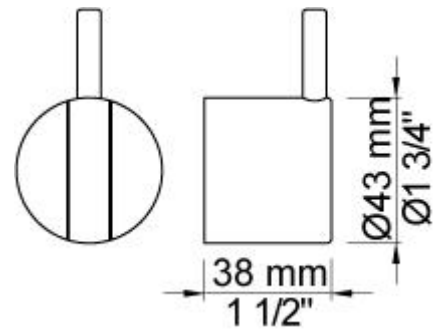

001
 Rozet Ø60 mm, gat Ø30 mm.

070
 Muuraansluitbocht met terugslagklep, handdouche met houder links en metalen doucheslang 1500 mm. Exclusief aansluithuis 200M, exclusief rozet.

2001
 Rozet Ø60 mm, gat Ø39 mm.

2100
 Monoknop inbouwmengkraan met 1 vast aansluithuis, bedieningsknop links en uitloop rechts. 1/2" aansluiting.

NR21
 Bedieningsknop voor 2100, 2100X, 2200, 2300 en 2400.

T34-T2
 Glijstang zonder handdouche T2 en zonder doucheslang, totale lengte 630 mm. Alleen geschikt voor handdouche T2.