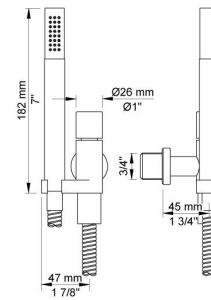

--

Datum:
Klant:
Project:

2171-T34

Monoknop inbouw douchemengkraan met handdouche en houder met handdouche en glijstang. 2171-T34UP = Inbouwmengkraan 2100.2171-T34AP = Bedieningsknop NR21, handdouche en houder 070, rozetten Ø60 mm 001, 2001, glijstang T34-T2.

Doorstroom

	Bar:	1,0	2,0	3,0	4,0	5,0
2171-T34	(l/min)	5,2	7,3	9,0	9,0	9,0

**Beschikbaar in de kleuren**

Kleur 02, Grijs	Kleur 21, Karmijnrood
Kleur 04, Blauw	Kleur 25, Rose
Kleur 05, Oranje	Kleur 27, Mat zwart
Kleur 06, Lichtgroen	Kleur 28, Mat wit
Kleur 08, Geel	Kleur 40, Geborsteld roestvrij staal
Kleur 09, Donkergrijs	Kleur 60, Zwart
Kleur 12, Bruin	Kleur 61, Geborsteld zwart
Kleur 14, Oranjerood	Kleur 62, Diepzwart
Kleur 15, Donkerblauw	Kleur 63, Koper
Kleur 16, Chroom	Kleur 64, Geborsteld koper
Kleur 17, Hoogglans zwart	Kleur 65, Goud
Kleur 18, Wit	Kleur 68, Zilver
Kleur 19, Messing	Kleur 70, Geborsteld goud
Kleur 20, Geborsteld chroom	

001
 Rozet Ø60 mm, gat Ø30 mm.

070
 Muuraansluitbocht met terugslagklep, handdouche met houder links en metalen doucheslang 1500 mm. Exclusief aansluithuis 200M, exclusief rozet.

2001
 Rozet Ø60 mm, gat Ø39 mm.

2100
 Monoknop inbouwmengkraan met 1 vast aansluithuis, bedieningsknop links en uitloop rechts. 1/2" aansluiting.

NR21
 Bedieningsknop voor 2100, 2100X, 2200, 2300 en 2400.

T34-T2
 Glijstang zonder handdouche T2 en zonder doucheslang, totale lengte 630 mm. Alleen geschikt voor handdouche T2.