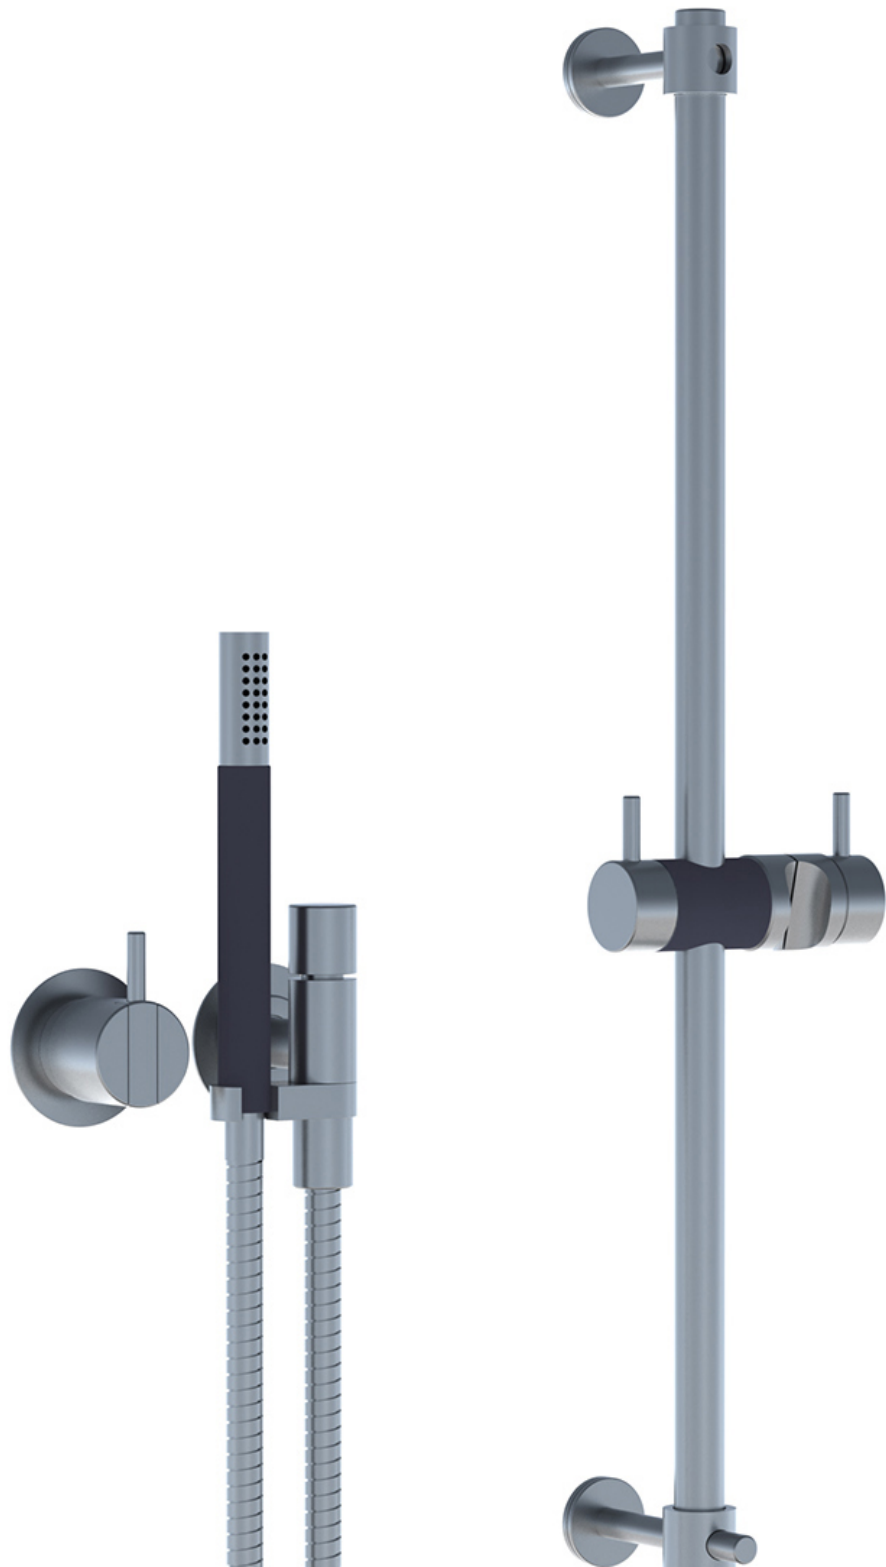

--

Datum:
Klant:
Project:

2171-T34

Monoknop inbouw douchemengkraan met handdouche en houder met handdouche en glijstang. 2171-T34UP = Inbouwmengkraan 2100.2171-T34AP = Bedieningsknop NR21, handdouche en houder 070, rozetten Ø60 mm 001, 2001, glijstang T34-T2.

Doorstroom

	Bar:	1,0	2,0	3,0	4,0	5,0
2171-T34	(l/min)	5,2	7,3	9,0	9,0	9,0

**Beschikbaar in de kleuren**

Kleur 02, Grijs	Kleur 21, Karmijnrood
Kleur 04, Blauw	Kleur 25, Rose
Kleur 05, Oranje	Kleur 27, Mat zwart
Kleur 06, Lichtgroen	Kleur 28, Mat wit
Kleur 08, Geel	Kleur 40, Geborsteld roestvrij staal
Kleur 09, Donkergrijs	Kleur 60, Zwart
Kleur 12, Bruin	Kleur 61, Geborsteld zwart
Kleur 14, Oranjerood	Kleur 62, Diepzwart
Kleur 15, Donkerblauw	Kleur 63, Koper
Kleur 16, Chroom	Kleur 64, Geborsteld koper
Kleur 17, Hoogglans zwart	Kleur 65, Goud
Kleur 18, Wit	Kleur 68, Zilver
Kleur 19, Messing	Kleur 70, Geborsteld goud
Kleur 20, Geborsteld chroom	

001
 Rozet Ø60 mm, gat Ø30 mm.

070
 Muuraansluitbocht met terugslagklep, handdouche met houder links en metalen doucheslang 1500 mm. Exclusief aansluithuis 200M, exclusief rozet.

2001
 Rozet Ø60 mm, gat Ø39 mm.

2100
 Monoknop inbouwmengkraan met 1 vast aansluithuis, bedieningsknop links en uitloop rechts. 1/2" aansluiting.

NR21
 Bedieningsknop voor 2100, 2100X, 2200, 2300 en 2400.

T34-T2
 Glijstang zonder handdouche T2 en zonder doucheslang, totale lengte 630 mm. Alleen geschikt voor handdouche T2.