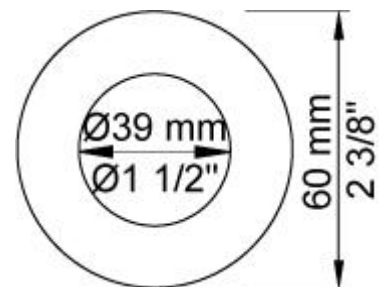

Doorstroom

	Bar:	1,0	2,0	3,0	4,0	5,0
2171-T34	(l/min)	5,2	7,3	9,0	9,0	9,0

**Beschikbaar in de kleuren**

Kleur 02, Grijs	Kleur 21, Karmijnrood
Kleur 04, Blauw	Kleur 25, Rose
Kleur 05, Oranje	Kleur 27, Mat zwart
Kleur 06, Lichtgroen	Kleur 28, Mat wit
Kleur 08, Geel	Kleur 40, Geborsteld roestvrij staal
Kleur 09, Donkergrijs	Kleur 60, Zwart
Kleur 12, Bruin	Kleur 61, Geborsteld zwart
Kleur 14, Oranjerood	Kleur 62, Diepzwart
Kleur 15, Donkerblauw	Kleur 63, Koper
Kleur 16, Chroom	Kleur 64, Geborsteld koper
Kleur 17, Hoogglans zwart	Kleur 65, Goud
Kleur 18, Wit	Kleur 68, Zilver
Kleur 19, Messing	Kleur 70, Geborsteld goud
Kleur 20, Geborsteld chroom	

001
 Rozet Ø60 mm, gat Ø30 mm.

070
 Muuraansluitbocht met terugslagklep, handdouche met houder links en metalen doucheslang 1500 mm. Exclusief aansluithuis 200M, exclusief rozet.

2001
 Rozet Ø60 mm, gat Ø39 mm.

2100
 Monoknop inbouwmengkraan met 1 vast aansluithuis, bedieningsknop links en uitloop rechts. 1/2" aansluiting.

NR21
 Bedieningsknop voor 2100, 2100X, 2200, 2300 en 2400.

T34-T2
 Glijstang zonder handdouche T2 en zonder doucheslang, totale lengte 630 mm. Alleen geschikt voor handdouche T2.