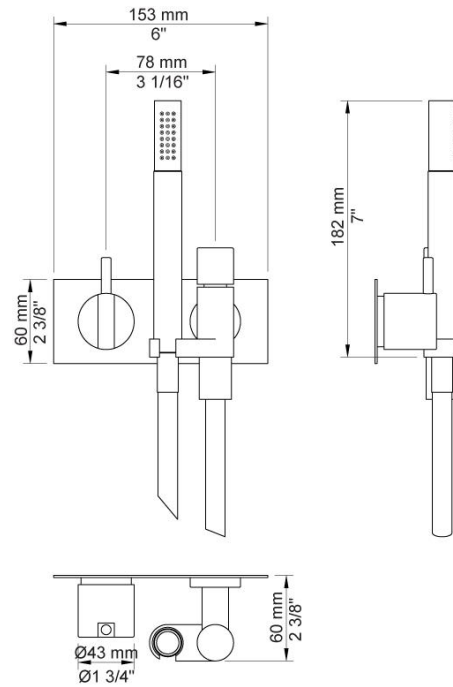

--

Datum:
Klant:
Project:

2172

Monoknop inbouw douchemengkraan met handdouche en houder.
 2172UP = Inbouwmengkraan 2100.
 2172AP = Bedieningsknop NR21, handdouche en houder 070, 2-gats
 afdekplaat 60 x 153 mm 2002.

Doorstroom

	Bar:	1,0	2,0	3,0	4,0	5,0
2172	(l/min)	5,2	7,3	9,0	9,0	9,0

**Beschikbaar in de kleuren**

Kleur 02, Grijs	Kleur 21, Karmijnrood
Kleur 04, Blauw	Kleur 25, Rose
Kleur 05, Oranje	Kleur 27, Mat zwart
Kleur 06, Lichtgroen	Kleur 28, Mat wit
Kleur 08, Geel	Kleur 40, Geborsteld roestvrij staal
Kleur 09, Donkergrijs	Kleur 60, Zwart
Kleur 12, Bruin	Kleur 61, Geborsteld zwart
Kleur 14, Oranjerood	Kleur 62, Diepzwart
Kleur 15, Donkerblauw	Kleur 63, Koper
Kleur 16, Chroom	Kleur 64, Geborsteld koper
Kleur 17, Hoogglans zwart	Kleur 65, Goud
Kleur 18, Wit	Kleur 68, Zilver
Kleur 19, Messing	Kleur 70, Geborsteld goud
Kleur 20, Geborsteld chroom	

070
 Muuraansluitbocht met terugslagklep, handdouche met houder links en metalen doucheslang 1500 mm.
 Exclusief aansluithuis 200M, exclusief rozet.

2002
 Afdekplaat, 2-gats, 153 x 60, gaten Ø39 mm en Ø30 mm.

2100
 Monoknop inbouwmengkraan met 1 vast aansluithuis, bedieningsknop links en uitloop rechts.
 1/2" aansluiting.

**NR21**

Bedieningsknop voor 2100, 2100X, 2200, 2300 en 2400.