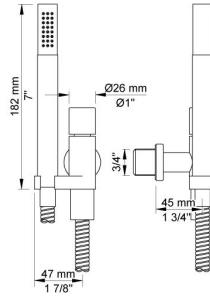

Doorstroom

	Bar:	1,0	2,0	3,0	4,0	5,0
2172	(l/min)	5,2	7,3	9,0	9,0	9,0

**Beschikbaar in de kleuren**

Kleur 02, Grijs	Kleur 21, Karmijnrood
Kleur 04, Blauw	Kleur 25, Rose
Kleur 05, Oranje	Kleur 27, Mat zwart
Kleur 06, Lichtgroen	Kleur 28, Mat wit
Kleur 08, Geel	Kleur 40, Geborsteld roestvrij staal
Kleur 09, Donkergrijs	Kleur 60, Zwart
Kleur 12, Bruin	Kleur 61, Geborsteld zwart
Kleur 14, Oranjerood	Kleur 62, Diepzwart
Kleur 15, Donkerblauw	Kleur 63, Koper
Kleur 16, Chroom	Kleur 64, Geborsteld koper
Kleur 17, Hoogglans zwart	Kleur 65, Goud
Kleur 18, Wit	Kleur 68, Zilver
Kleur 19, Messing	Kleur 70, Geborsteld goud
Kleur 20, Geborsteld chroom	

070
 Muuraansluitbocht met terugslagklep, handdouche met houder links en metalen doucheslang 1500 mm.
 Exclusief aansluithuis 200M, exclusief rozet.

2002
 Afdekplaat, 2-gats, 153 x 60, gaten Ø39 mm en Ø30 mm.

2100
 Monoknop inbouwmengkraan met 1 vast aansluithuis, bedieningsknop links en uitloop rechts.
 1/2" aansluiting.

**NR21**

Bedieningsknop voor 2100, 2100X, 2200, 2300 en 2400.