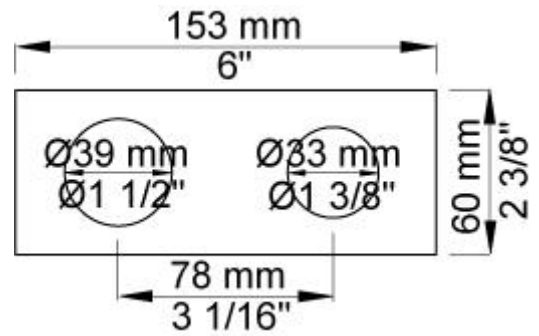

--

Datum:
Klant:
Project:

2172

Monoknop inbouw douchemengkraan met handdouche en houder.
 2172UP = Inbouwmengkraan 2100.
 2172AP = Bedieningsknop NR21, handdouche en houder 070, 2-gats
 afdekplaat 60 x 153 mm 2002.

Doorstroom

	Bar:	1,0	2,0	3,0	4,0	5,0
2172	(l/min)	5,2	7,3	9,0	9,0	9,0

**Beschikbaar in de kleuren**

Kleur 02, Grijs	Kleur 21, Karmijnrood
Kleur 04, Blauw	Kleur 25, Rose
Kleur 05, Oranje	Kleur 27, Mat zwart
Kleur 06, Lichtgroen	Kleur 28, Mat wit
Kleur 08, Geel	Kleur 40, Geborsteld roestvrij staal
Kleur 09, Donkergrijs	Kleur 60, Zwart
Kleur 12, Bruin	Kleur 61, Geborsteld zwart
Kleur 14, Oranjerood	Kleur 62, Diepzwart
Kleur 15, Donkerblauw	Kleur 63, Koper
Kleur 16, Chroom	Kleur 64, Geborsteld koper
Kleur 17, Hoogglans zwart	Kleur 65, Goud
Kleur 18, Wit	Kleur 68, Zilver
Kleur 19, Messing	Kleur 70, Geborsteld goud
Kleur 20, Geborsteld chroom	

070
 Muuraansluitbocht met terugslagklep, handdouche met houder links en metalen doucheslang 1500 mm.
 Exclusief aansluithuis 200M, exclusief rozet.

2002
 Afdekplaat, 2-gats, 153 x 60, gaten Ø39 mm en Ø30 mm.