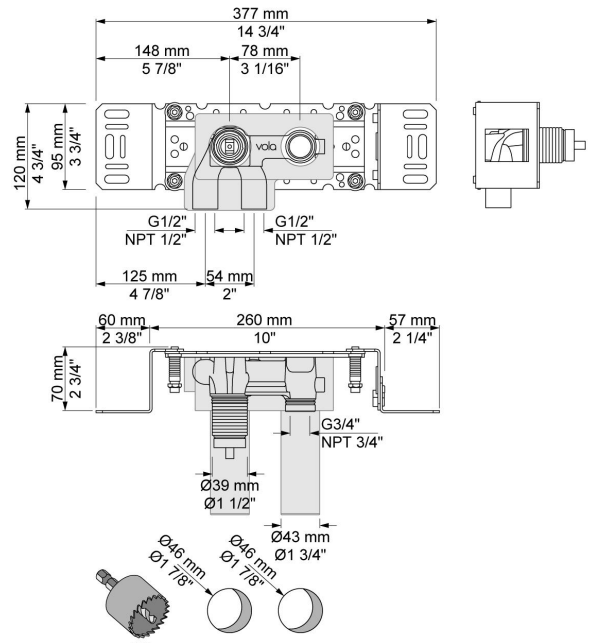

--

Datum:
Klant:
Project:

2172

Monoknop inbouw douchemengkraan met handdouche en houder.
 2172UP = Inbouwmengkraan 2100.
 2172AP = Bedieningsknop NR21, handdouche en houder 070, 2-gats
 afdekplaat 60 x 153 mm 2002.

Doorstroom

	Bar:	1,0	2,0	3,0	4,0	5,0
2172	(l/min)	5,2	7,3	9,0	9,0	9,0

**Beschikbaar in de kleuren**

Kleur 02, Grijs	Kleur 21, Karmijnrood
Kleur 04, Blauw	Kleur 25, Rose
Kleur 05, Oranje	Kleur 27, Mat zwart
Kleur 06, Lichtgroen	Kleur 28, Mat wit
Kleur 08, Geel	Kleur 40, Geborsteld roestvrij staal
Kleur 09, Donkergrijs	Kleur 60, Zwart
Kleur 12, Bruin	Kleur 61, Geborsteld zwart
Kleur 14, Oranjerood	Kleur 62, Diepzwart
Kleur 15, Donkerblauw	Kleur 63, Koper
Kleur 16, Chroom	Kleur 64, Geborsteld koper
Kleur 17, Hoogglans zwart	Kleur 65, Goud
Kleur 18, Wit	Kleur 68, Zilver
Kleur 19, Messing	Kleur 70, Geborsteld goud
Kleur 20, Geborsteld chroom	

070
 Muuraansluitbocht met terugslagklep, handdouche met houder links en metalen doucheslang 1500 mm.
 Exclusief aansluithuis 200M, exclusief rozet.

2002
 Afdekplaat, 2-gats, 153 x 60, gaten Ø39 mm en Ø30 mm.

2100
 Monoknop inbouwmengkraan met 1 vast aansluithuis, bedieningsknop links en uitloop rechts.
 1/2" aansluiting.

**NR21**

Bedieningsknop voor 2100, 2100X, 2200, 2300 en 2400.