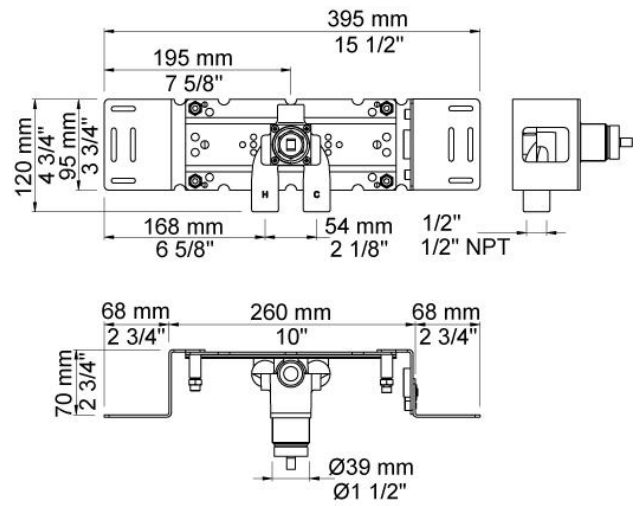

--

Datum:
Klant:
Project:

2200

Monoknop inbouwmengkraan, incl. 1 los aansluithuis 200M. ½" aansluiting.

Doorstroom

	Bar:	1,0	2,0	3,0	4,0	5,0
2200	(l/min)	14,4	20,4	25,0	28,9	32,3

Beschikbaar in de kleuren

200M

Los aansluituis. 1/2" aansluiting.