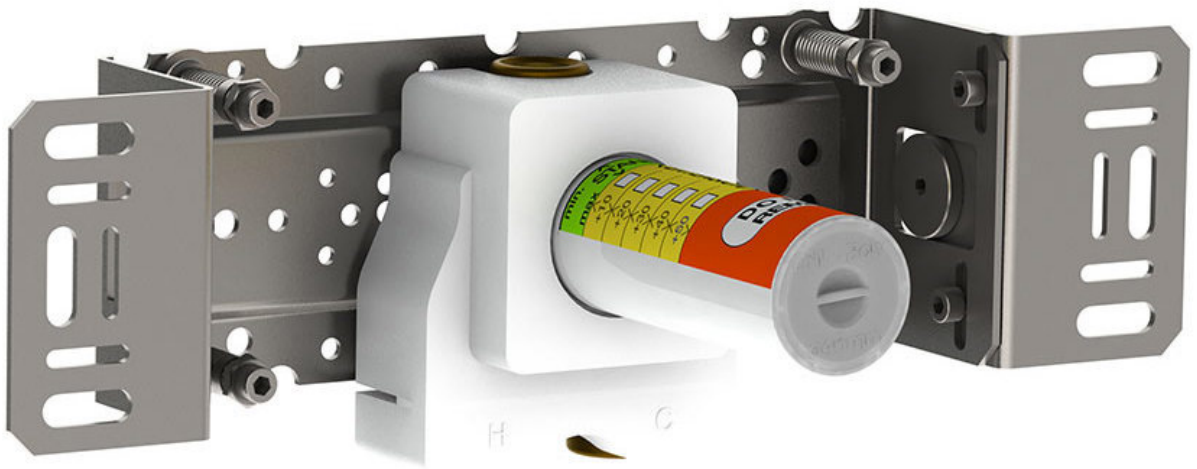

--

Datum:
Klant:
Project:

2200

Monoknop inbouwmengkraan, incl. 1 los aansluithuis 200M. ½" aansluiting.

Doorstroom

	Bar:	1,0	2,0	3,0	4,0	5,0
2200	(l/min)	14,4	20,4	25,0	28,9	32,3

Beschikbaar in de kleuren

200M

Los aansluituis. 1/2" aansluiting.