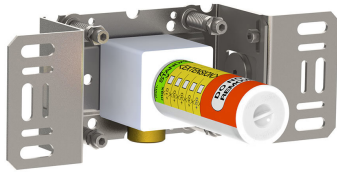

--

Datum:
Klant:
Project:

2200

Monoknop inbouwmengkraan, incl. 1 los aansluithuis 200M. ½" aansluiting.

Doorstroom

	Bar:	1,0	2,0	3,0	4,0	5,0
2200	(l/min)	14,4	20,4	25,0	28,9	32,3

Beschikbaar in de kleuren

200M

Los aansluituis. 1/2" aansluiting.