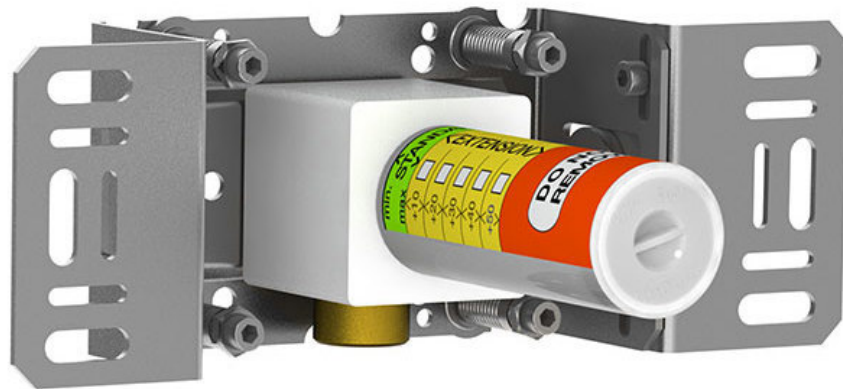

--

Datum:
Klant:
Project:

2200

Monoknop inbouwmengkraan, incl. 1 los aansluithuis 200M. ½" aansluiting.

Doorstroom

	Bar:	1,0	2,0	3,0	4,0	5,0
2200	(l/min)	14,4	20,4	25,0	28,9	32,3

Beschikbaar in de kleuren

200M

Los aansluituis. 1/2" aansluiting.