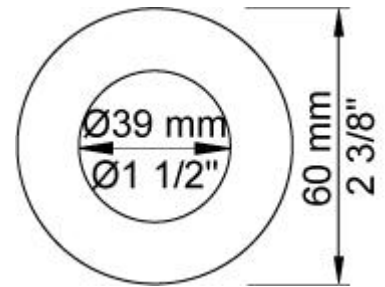

--

Datum:
Klant:
Project:

**2201**

Monoknop inbouw douchemengkraan. 2201UP = Inbouwmengkraan 2200V. 2201AP = Bedieningsknop NR21, rozet Ø60 mm 2001. A24(L) badoverloop-inlaatcombinatie apart bestellen.

**Doorstroom**

	<b>Bar:</b>	<b>1,0</b>	<b>2,0</b>	<b>3,0</b>	<b>4,0</b>	<b>5,0</b>
2201	(l/min)	14,4	20,4	25,0	28,9	32,3

**Beschikbaar in de kleuren**

Kleur 02, Grijs	Kleur 21, Karmijnrood
Kleur 04, Blauw	Kleur 25, Rose
Kleur 05, Oranje	Kleur 27, Mat zwart
Kleur 06, Lichtgroen	Kleur 28, Mat wit
Kleur 08, Geel	Kleur 40, Geborsteld roestvrij staal
Kleur 09, Donkergrijs	Kleur 60, Zwart
Kleur 12, Bruin	Kleur 61, Geborsteld zwart
Kleur 14, Oranjerood	Kleur 62, Diepzwart
Kleur 15, Donkerblauw	Kleur 63, Koper
Kleur 16, Chroom	Kleur 64, Geborsteld koper
Kleur 17, Hoogglans zwart	Kleur 65, Goud
Kleur 18, Wit	Kleur 68, Zilver
Kleur 19, Messing	Kleur 70, Geborsteld goud
Kleur 20, Geborsteld chroom	

**2001**  
Rozet Ø60 mm, gat Ø39 mm.

**2200V**  
Monoknop inbouwmengkraan. ½" aansluiting.

**NR21**  
Bedieningsknop voor 2100, 2100X, 2200, 2300 en 2400.