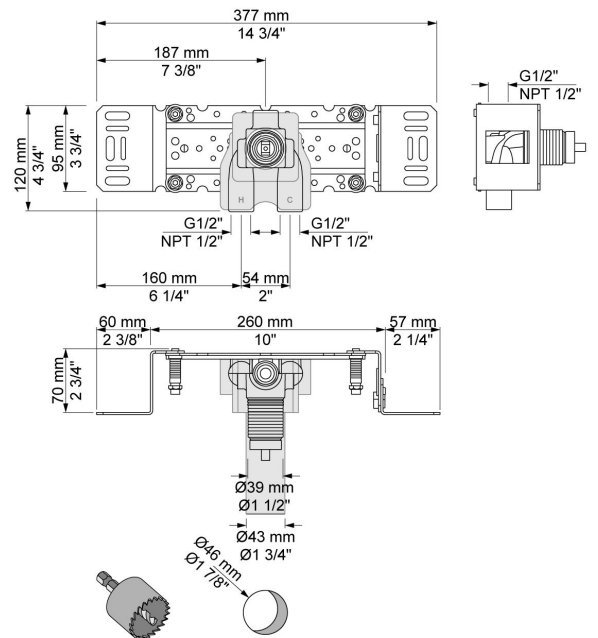

--

Datum:
Klant:
Project:

**2201**

Monoknop inbouw douchemengkraan. 2201UP = Inbouwmengkraan 2200V. 2201AP = Bedieningsknop NR21, rozet Ø60 mm 2001. A24(L) badoverloop-inlaatcombinatie apart bestellen.

**Doorstroom**

	<b>Bar:</b>	<b>1,0</b>	<b>2,0</b>	<b>3,0</b>	<b>4,0</b>	<b>5,0</b>
2201	(l/min)	14,4	20,4	25,0	28,9	32,3

**Beschikbaar in de kleuren**

Kleur 02, Grijs	Kleur 21, Karmijnrood
Kleur 04, Blauw	Kleur 25, Rose
Kleur 05, Oranje	Kleur 27, Mat zwart
Kleur 06, Lichtgroen	Kleur 28, Mat wit
Kleur 08, Geel	Kleur 40, Geborsteld roestvrij staal
Kleur 09, Donkergrijs	Kleur 60, Zwart
Kleur 12, Bruin	Kleur 61, Geborsteld zwart
Kleur 14, Oranjerood	Kleur 62, Diepzwart
Kleur 15, Donkerblauw	Kleur 63, Koper
Kleur 16, Chroom	Kleur 64, Geborsteld koper
Kleur 17, Hoogglans zwart	Kleur 65, Goud
Kleur 18, Wit	Kleur 68, Zilver
Kleur 19, Messing	Kleur 70, Geborsteld goud
Kleur 20, Geborsteld chroom	

**2001**  
Rozet Ø60 mm, gat Ø39 mm.

**2200V**  
Monoknop inbouwmengkraan. ½" aansluiting.

**NR21**  
Bedieningsknop voor 2100, 2100X, 2200, 2300 en 2400.