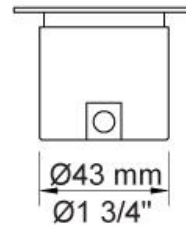

2201

Monoknop inbouw douchemengkraan. 2201UP = Inbouwmengkraan 2200V. 2201AP = Bedieningsknop NR21, rozet Ø60 mm 2001. A24(L) badoverloop-inlaatcombinatie apart bestellen.

Doorstroom

	Bar:	1,0	2,0	3,0	4,0	5,0
2201	(l/min)	14,4	20,4	25,0	28,9	32,3

Beschikbaar in de kleuren

Kleur 02, Grijs	Kleur 21, Karmijnrood
Kleur 04, Blauw	Kleur 25, Rose
Kleur 05, Oranje	Kleur 27, Mat zwart
Kleur 06, Lichtgroen	Kleur 28, Mat wit
Kleur 08, Geel	Kleur 40, Geborsteld roestvrij staal
Kleur 09, Donkergrijs	Kleur 60, Zwart
Kleur 12, Bruin	Kleur 61, Geborsteld zwart
Kleur 14, Oranjerood	Kleur 62, Diepzwart
Kleur 15, Donkerblauw	Kleur 63, Koper
Kleur 16, Chroom	Kleur 64, Geborsteld koper
Kleur 17, Hoogglans zwart	Kleur 65, Goud
Kleur 18, Wit	Kleur 68, Zilver
Kleur 19, Messing	Kleur 70, Geborsteld goud
Kleur 20, Geborsteld chroom