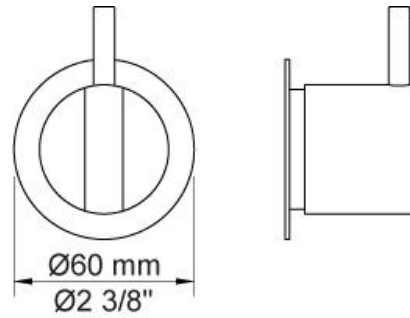

--

Datum:
Klant:
Project:

**2201**

Monoknop inbouw douchemengkraan. 2201UP = Inbouwmengkraan 2200V. 2201AP = Bedieningsknop NR21, rozet Ø60 mm 2001. A24(L) badoverloop-inlaatcombinatie apart bestellen.

**Doorstroom**

	<b>Bar:</b>	<b>1,0</b>	<b>2,0</b>	<b>3,0</b>	<b>4,0</b>	<b>5,0</b>
2201	(l/min)	14,4	20,4	25,0	28,9	32,3

**Beschikbaar in de kleuren**

Kleur 02, Grijs	Kleur 21, Karmijnrood
Kleur 04, Blauw	Kleur 25, Rose
Kleur 05, Oranje	Kleur 27, Mat zwart
Kleur 06, Lichtgroen	Kleur 28, Mat wit
Kleur 08, Geel	Kleur 40, Geborsteld roestvrij staal
Kleur 09, Donkergrijs	Kleur 60, Zwart
Kleur 12, Bruin	Kleur 61, Geborsteld zwart
Kleur 14, Oranjerood	Kleur 62, Diepzwart
Kleur 15, Donkerblauw	Kleur 63, Koper
Kleur 16, Chroom	Kleur 64, Geborsteld koper
Kleur 17, Hoogglans zwart	Kleur 65, Goud
Kleur 18, Wit	Kleur 68, Zilver
Kleur 19, Messing	Kleur 70, Geborsteld goud
Kleur 20, Geborsteld chroom	

**2001**  
Rozet Ø60 mm, gat Ø39 mm.

**2200V**  
Monoknop inbouwmengkraan. ½" aansluiting.

**NR21**  
Bedieningsknop voor 2100, 2100X, 2200, 2300 en 2400.