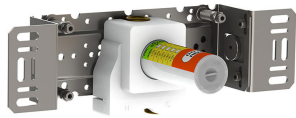

--

Datum:
Klant:
Project:

**2201**

Monoknop inbouw douchemengkraan. 2201UP = Inbouwmengkraan 2200V. 2201AP = Bedieningsknop NR21, rozet Ø60 mm 2001. A24(L) badoverloop-inlaatcombinatie apart bestellen.

**Doorstroom**

	<b>Bar:</b>	<b>1,0</b>	<b>2,0</b>	<b>3,0</b>	<b>4,0</b>	<b>5,0</b>
2201	(l/min)	14,4	20,4	25,0	28,9	32,3

**Beschikbaar in de kleuren**

Kleur 02, Grijs	Kleur 21, Karmijnrood
Kleur 04, Blauw	Kleur 25, Rose
Kleur 05, Oranje	Kleur 27, Mat zwart
Kleur 06, Lichtgroen	Kleur 28, Mat wit
Kleur 08, Geel	Kleur 40, Geborsteld roestvrij staal
Kleur 09, Donkergrijs	Kleur 60, Zwart
Kleur 12, Bruin	Kleur 61, Geborsteld zwart
Kleur 14, Oranjerood	Kleur 62, Diepzwart
Kleur 15, Donkerblauw	Kleur 63, Koper
Kleur 16, Chroom	Kleur 64, Geborsteld koper
Kleur 17, Hoogglans zwart	Kleur 65, Goud
Kleur 18, Wit	Kleur 68, Zilver
Kleur 19, Messing	Kleur 70, Geborsteld goud
Kleur 20, Geborsteld chroom	

**2001**  
Rozet Ø60 mm, gat Ø39 mm.

**2200V**  
Monoknop inbouwmengkraan. ½" aansluiting.

**NR21**  
Bedieningsknop voor 2100, 2100X, 2200, 2300 en 2400.