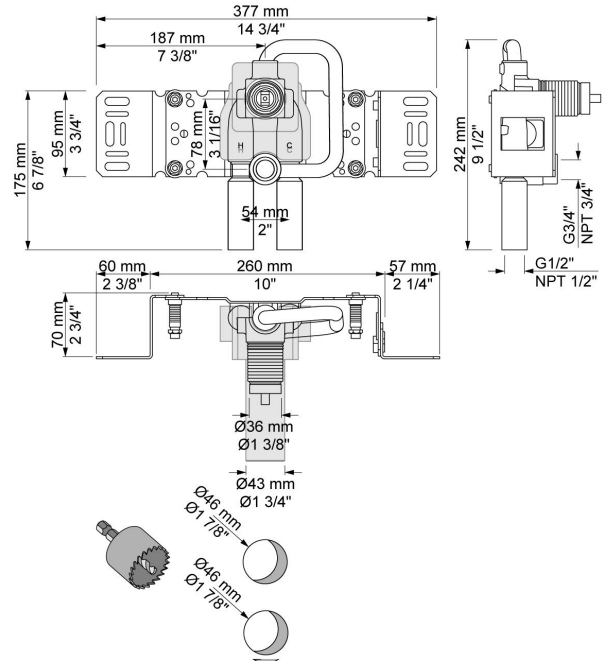

--

Datum:
Klant:
Project:

2321

Monoknop inbouw badmengkraan met vaste baduitloop 225 mm.
 2321UP = Inbouwmengkraan 2300. 2321AP = Bedieningsknop NR21, 225 mm vaste baduitloop 020, rozetten Ø60 mm 001, 2001.

001
Rozet Ø60 mm, gat Ø30 mm.

020
Vaste uitloop 225 mm met waterbesparende mousseur.

2001
Rozet Ø60 mm, gat Ø39 mm.

2300
 Monoknop inbouwengkraan met 1 vast aansluithuis, verticale uitvoering. 1/2" aansluiting.

NR21
 Bedieningsknop voor 2100, 2100X, 2200, 2300 en 2400.