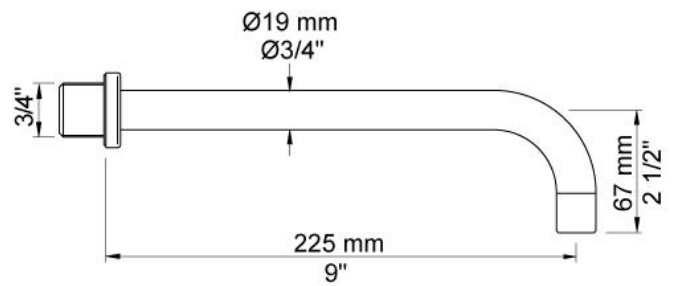

--

Datum:
Klant:
Project:

2321

Monoknop inbouw badmengkraan met vaste baduitloop 225 mm.
 2321UP = Inbouwmengkraan 2300. 2321AP = Bedieningsknop NR21, 225 mm vaste baduitloop 020, rozetten Ø60 mm 001, 2001.

Doorstroom

	Bar:	1,0	2,0	3,0	4,0	5,0
2321	(l/min)	2,9	4,1	5,0	5,0	5,0
2321 ¹⁾	(l/min)	2,6	3,7	4,5	4,5	4,5

¹⁾ USA standard

**Beschikbaar in de kleuren**

Kleur 02, Grijs	Kleur 21, Karmijnrood
Kleur 04, Blauw	Kleur 25, Rose
Kleur 05, Oranje	Kleur 27, Mat zwart
Kleur 06, Lichtgroen	Kleur 28, Mat wit
Kleur 08, Geel	Kleur 40, Geborsteld roestvrij staal
Kleur 09, Donkergrijs	Kleur 60, Zwart
Kleur 12, Bruin	Kleur 61, Geborsteld zwart
Kleur 14, Oranjerood	Kleur 62, Diepzwart
Kleur 15, Donkerblauw	Kleur 63, Koper
Kleur 16, Chroom	Kleur 64, Geborsteld koper
Kleur 17, Hoogglans zwart	Kleur 65, Goud
Kleur 18, Wit	Kleur 68, Zilver
Kleur 19, Messing	Kleur 70, Geborsteld goud
Kleur 20, Geborsteld chroom	

001
Rozet Ø60 mm, gat Ø30 mm.

020
Vaste uitloop 225 mm met waterbesparende mousseur.

2001
Rozet Ø60 mm, gat Ø39 mm.

2300
 Monoknop inbouwengkraan met 1 vast aansluithuis, verticale uitvoering. 1/2" aansluiting.