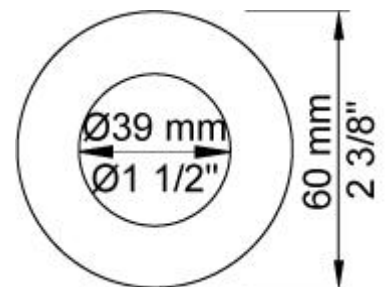

Doorstroom

	Bar:	1,0	2,0	3,0	4,0	5,0
2321	(l/min)	2,9	4,1	5,0	5,0	5,0
2321 ¹⁾	(l/min)	2,6	3,7	4,5	4,5	4,5

¹⁾ USA standard

**Beschikbaar in de kleuren**

Kleur 02, Grijs	Kleur 21, Karmijnrood
Kleur 04, Blauw	Kleur 25, Rose
Kleur 05, Oranje	Kleur 27, Mat zwart
Kleur 06, Lichtgroen	Kleur 28, Mat wit
Kleur 08, Geel	Kleur 40, Geborsteld roestvrij staal
Kleur 09, Donkergrijs	Kleur 60, Zwart
Kleur 12, Bruin	Kleur 61, Geborsteld zwart
Kleur 14, Oranjerood	Kleur 62, Diepzwart
Kleur 15, Donkerblauw	Kleur 63, Koper
Kleur 16, Chroom	Kleur 64, Geborsteld koper
Kleur 17, Hoogglans zwart	Kleur 65, Goud
Kleur 18, Wit	Kleur 68, Zilver
Kleur 19, Messing	Kleur 70, Geborsteld goud
Kleur 20, Geborsteld chroom	

001
Rozet Ø60 mm, gat Ø30 mm.

020
Vaste uitloop 225 mm met waterbesparende mousseur.

2001
Rozet Ø60 mm, gat Ø39 mm.

2300
 Monoknop inbouwengkraan met 1 vast aansluithuis, verticale uitvoering. 1/2" aansluiting.