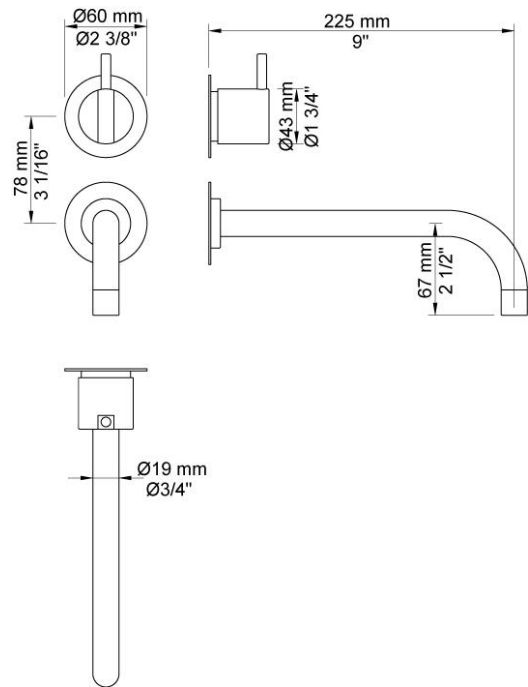

--

Datum:
Klant:
Project:

2321

Monoknop inbouw badmengkraan met vaste baduitloop 225 mm.
 2321UP = Inbouwmengkraan 2300. 2321AP = Bedieningsknop NR21, 225 mm vaste baduitloop 020, rozetten Ø60 mm 001, 2001.

Doorstroom

	Bar:	1,0	2,0	3,0	4,0	5,0
2321	(l/min)	2,9	4,1	5,0	5,0	5,0
2321 ¹⁾	(l/min)	2,6	3,7	4,5	4,5	4,5

¹⁾ USA standard

**Beschikbaar in de kleuren**

Kleur 02, Grijs	Kleur 21, Karmijnrood
Kleur 04, Blauw	Kleur 25, Rose
Kleur 05, Oranje	Kleur 27, Mat zwart
Kleur 06, Lichtgroen	Kleur 28, Mat wit
Kleur 08, Geel	Kleur 40, Geborsteld roestvrij staal
Kleur 09, Donkergrijs	Kleur 60, Zwart
Kleur 12, Bruin	Kleur 61, Geborsteld zwart
Kleur 14, Oranjerood	Kleur 62, Diepzwart
Kleur 15, Donkerblauw	Kleur 63, Koper
Kleur 16, Chroom	Kleur 64, Geborsteld koper
Kleur 17, Hoogglans zwart	Kleur 65, Goud
Kleur 18, Wit	Kleur 68, Zilver
Kleur 19, Messing	Kleur 70, Geborsteld goud
Kleur 20, Geborsteld chroom	

001
Rozet Ø60 mm, gat Ø30 mm.

020
Vaste uitloop 225 mm met waterbesparende mousseur.

2001
Rozet Ø60 mm, gat Ø39 mm.

2300
 Monoknop inbouwengkraan met 1 vast aansluithuis, verticale uitvoering. 1/2" aansluiting.

NR21
 Bedieningsknop voor 2100, 2100X, 2200, 2300 en 2400.