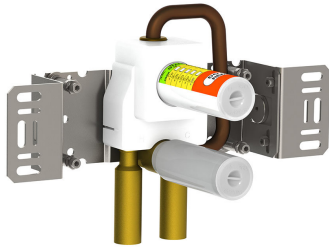

--

Datum:
Klant:
Project:

2321

Monoknop inbouw badmengkraan met vaste baduitloop 225 mm.
 2321UP = Inbouwmengkraan 2300. 2321AP = Bedieningsknop NR21, 225 mm vaste baduitloop 020, rozetten Ø60 mm 001, 2001.

Doorstroom

	Bar:	1,0	2,0	3,0	4,0	5,0
2321	(l/min)	2,9	4,1	5,0	5,0	5,0
2321 ¹⁾	(l/min)	2,6	3,7	4,5	4,5	4,5

¹⁾ USA standard

**Beschikbaar in de kleuren**

Kleur 02, Grijs	Kleur 21, Karmijnrood
Kleur 04, Blauw	Kleur 25, Rose
Kleur 05, Oranje	Kleur 27, Mat zwart
Kleur 06, Lichtgroen	Kleur 28, Mat wit
Kleur 08, Geel	Kleur 40, Geborsteld roestvrij staal
Kleur 09, Donkergrijs	Kleur 60, Zwart
Kleur 12, Bruin	Kleur 61, Geborsteld zwart
Kleur 14, Oranjerood	Kleur 62, Diepzwart
Kleur 15, Donkerblauw	Kleur 63, Koper
Kleur 16, Chroom	Kleur 64, Geborsteld koper
Kleur 17, Hoogglans zwart	Kleur 65, Goud
Kleur 18, Wit	Kleur 68, Zilver
Kleur 19, Messing	Kleur 70, Geborsteld goud
Kleur 20, Geborsteld chroom	

001
Rozet Ø60 mm, gat Ø30 mm.

020
Vaste uitloop 225 mm met waterbesparende mousseur.

2001
Rozet Ø60 mm, gat Ø39 mm.

2300
 Monoknop inbouwengkraan met 1 vast aansluithuis, verticale uitvoering. 1/2" aansluiting.

NR21
 Bedieningsknop voor 2100, 2100X, 2200, 2300 en 2400.