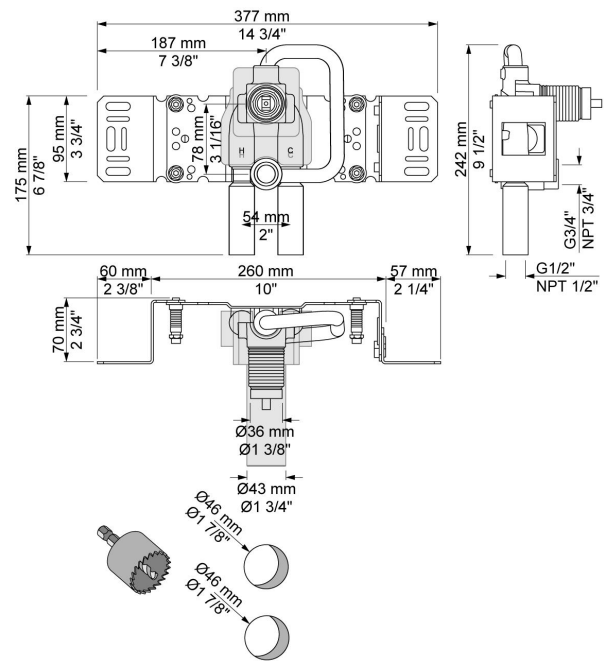

--

Datum:
Klant:
Project:

2322

Monoknop inbouw badmengkraan met vaste baduitloop 225 mm.
 2322UP = Inbouwmengkraan 2300. 2322AP = Bedieningsknop NR21, 225 mm vaste baduitloop 020, 2-gats afdekplaat 2002.

Doorstroom

	Bar:	1,0	2,0	3,0	4,0	5,0
2322	(l/min)	2,9	4,1	5,0	5,0	5,0
2322 ¹⁾	(l/min)	2,6	3,7	4,5	4,5	4,5

¹⁾ USA standard

**Beschikbaar in de kleuren**

Kleur 02, Grijs	Kleur 21, Karmijnrood
Kleur 04, Blauw	Kleur 25, Rose
Kleur 05, Oranje	Kleur 27, Mat zwart
Kleur 06, Lichtgroen	Kleur 28, Mat wit
Kleur 08, Geel	Kleur 40, Geborsteld roestvrij staal
Kleur 09, Donkergrijs	Kleur 60, Zwart
Kleur 12, Bruin	Kleur 61, Geborsteld zwart
Kleur 14, Oranjerood	Kleur 62, Diepzwart
Kleur 15, Donkerblauw	Kleur 63, Koper
Kleur 16, Chroom	Kleur 64, Geborsteld koper
Kleur 17, Hoogglans zwart	Kleur 65, Goud
Kleur 18, Wit	Kleur 68, Zilver
Kleur 19, Messing	Kleur 70, Geborsteld goud
Kleur 20, Geborsteld chroom	

020
Vaste uitloop 225 mm met waterbesparende mousseur.

2002
Afdekplaat, 2-gats, 153 x 60, gaten Ø39 mm en Ø30 mm.

2300
Monoknop inbouwmenkraan met 1 vast aansluithuis, verticale uitvoering. 1/2" aansluiting.

**NR21**

Bedieningsknop voor 2100, 2100X, 2200, 2300 en 2400.