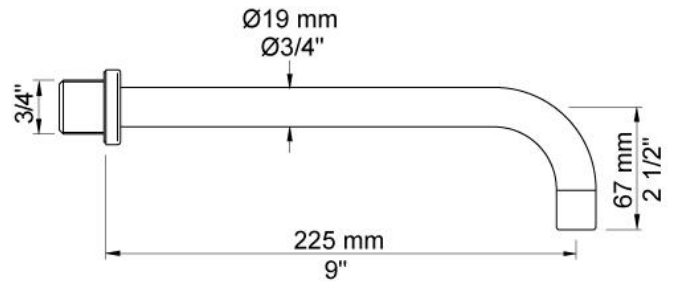

--

Datum:
Klant:
Project:

2322

Monoknop inbouw badmengkraan met vaste baduitloop 225 mm.
 2322UP = Inbouwmengkraan 2300. 2322AP = Bedieningsknop NR21, 225 mm vaste baduitloop 020, 2-gats afdekplaat 2002.

Doorstroom

	Bar:	1,0	2,0	3,0	4,0	5,0
2322	(l/min)	2,9	4,1	5,0	5,0	5,0
2322 ¹⁾	(l/min)	2,6	3,7	4,5	4,5	4,5

¹⁾ USA standard

**Beschikbaar in de kleuren**

Kleur 02, Grijs	Kleur 21, Karmijnrood
Kleur 04, Blauw	Kleur 25, Rose
Kleur 05, Oranje	Kleur 27, Mat zwart
Kleur 06, Lichtgroen	Kleur 28, Mat wit
Kleur 08, Geel	Kleur 40, Geborsteld roestvrij staal
Kleur 09, Donkergrijs	Kleur 60, Zwart
Kleur 12, Bruin	Kleur 61, Geborsteld zwart
Kleur 14, Oranjerood	Kleur 62, Diepzwart
Kleur 15, Donkerblauw	Kleur 63, Koper
Kleur 16, Chroom	Kleur 64, Geborsteld koper
Kleur 17, Hoogglans zwart	Kleur 65, Goud
Kleur 18, Wit	Kleur 68, Zilver
Kleur 19, Messing	Kleur 70, Geborsteld goud
Kleur 20, Geborsteld chroom	

020
Vaste uitloop 225 mm met waterbesparende mousseur.

2002
Afdekplaat, 2-gats, 153 x 60, gaten Ø39 mm en Ø30 mm.

2300
Monoknop inbouwmenkraan met 1 vast aansluithuis, verticale uitvoering. 1/2" aansluiting.