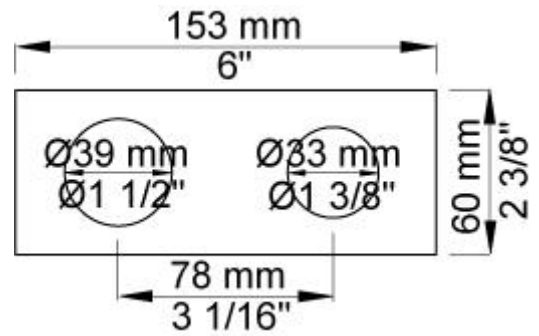

--

Datum:
Klant:
Project:

2322

Monoknop inbouw badmengkraan met vaste baduitloop 225 mm.
 2322UP = Inbouwmengkraan 2300. 2322AP = Bedieningsknop NR21, 225 mm vaste baduitloop 020, 2-gats afdekplaat 2002.

Doorstroom

	Bar:	1,0	2,0	3,0	4,0	5,0
2322	(l/min)	2,9	4,1	5,0	5,0	5,0
2322 ¹⁾	(l/min)	2,6	3,7	4,5	4,5	4,5

¹⁾ USA standard

**Beschikbaar in de kleuren**

Kleur 02, Grijs	Kleur 21, Karmijnrood
Kleur 04, Blauw	Kleur 25, Rose
Kleur 05, Oranje	Kleur 27, Mat zwart
Kleur 06, Lichtgroen	Kleur 28, Mat wit
Kleur 08, Geel	Kleur 40, Geborsteld roestvrij staal
Kleur 09, Donkergrijs	Kleur 60, Zwart
Kleur 12, Bruin	Kleur 61, Geborsteld zwart
Kleur 14, Oranjerood	Kleur 62, Diepzwart
Kleur 15, Donkerblauw	Kleur 63, Koper
Kleur 16, Chroom	Kleur 64, Geborsteld koper
Kleur 17, Hoogglans zwart	Kleur 65, Goud
Kleur 18, Wit	Kleur 68, Zilver
Kleur 19, Messing	Kleur 70, Geborsteld goud
Kleur 20, Geborsteld chroom	

020
Vaste uitloop 225 mm met waterbesparende mousseur.

2002
Afdekplaat, 2-gats, 153 x 60, gaten Ø39 mm en Ø30 mm.

2300
Monoknop inbouwmenkraan met 1 vast aansluithuis, verticale uitvoering. 1/2" aansluiting.