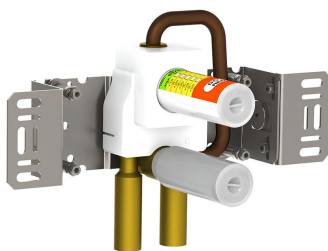

--

Datum:
Klant:
Project:

2322

Monoknop inbouw badmengkraan met vaste baduitloop 225 mm.
 2322UP = Inbouwmengkraan 2300. 2322AP = Bedieningsknop NR21, 225 mm vaste baduitloop 020, 2-gats afdekplaat 2002.

Doorstroom

	Bar:	1,0	2,0	3,0	4,0	5,0
2322	(l/min)	2,9	4,1	5,0	5,0	5,0
2322 ¹⁾	(l/min)	2,6	3,7	4,5	4,5	4,5

¹⁾ USA standard

**Beschikbaar in de kleuren**

Kleur 02, Grijs	Kleur 21, Karmijnrood
Kleur 04, Blauw	Kleur 25, Rose
Kleur 05, Oranje	Kleur 27, Mat zwart
Kleur 06, Lichtgroen	Kleur 28, Mat wit
Kleur 08, Geel	Kleur 40, Geborsteld roestvrij staal
Kleur 09, Donkergrijs	Kleur 60, Zwart
Kleur 12, Bruin	Kleur 61, Geborsteld zwart
Kleur 14, Oranjerood	Kleur 62, Diepzwart
Kleur 15, Donkerblauw	Kleur 63, Koper
Kleur 16, Chroom	Kleur 64, Geborsteld koper
Kleur 17, Hoogglans zwart	Kleur 65, Goud
Kleur 18, Wit	Kleur 68, Zilver
Kleur 19, Messing	Kleur 70, Geborsteld goud
Kleur 20, Geborsteld chroom	

020
Vaste uitloop 225 mm met waterbesparende mousseur.

2002
Afdekplaat, 2-gats, 153 x 60, gaten Ø39 mm en Ø30 mm.

2300
Monoknop inbouwmenkraan met 1 vast aansluithuis, verticale uitvoering. 1/2" aansluiting.

**NR21**

Bedieningsknop voor 2100, 2100X, 2200, 2300 en 2400.