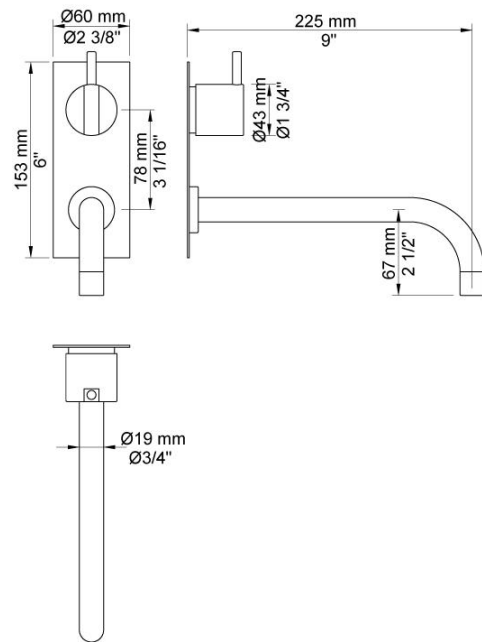

--

Datum:
Klant:
Project:

2322

Monoknop inbouw badmengkraan met vaste baduitloop 225 mm.
 2322UP = Inbouwmengkraan 2300. 2322AP = Bedieningsknop NR21, 225 mm vaste baduitloop 020, 2-gats afdekplaat 2002.

Doorstroom

	Bar:	1,0	2,0	3,0	4,0	5,0
2322	(l/min)	2,9	4,1	5,0	5,0	5,0
2322 ¹⁾	(l/min)	2,6	3,7	4,5	4,5	4,5

¹⁾ USA standard

**Beschikbaar in de kleuren**

Kleur 02, Grijs	Kleur 21, Karmijnrood
Kleur 04, Blauw	Kleur 25, Rose
Kleur 05, Oranje	Kleur 27, Mat zwart
Kleur 06, Lichtgroen	Kleur 28, Mat wit
Kleur 08, Geel	Kleur 40, Geborsteld roestvrij staal
Kleur 09, Donkergrijs	Kleur 60, Zwart
Kleur 12, Bruin	Kleur 61, Geborsteld zwart
Kleur 14, Oranjerood	Kleur 62, Diepzwart
Kleur 15, Donkerblauw	Kleur 63, Koper
Kleur 16, Chroom	Kleur 64, Geborsteld koper
Kleur 17, Hoogglans zwart	Kleur 65, Goud
Kleur 18, Wit	Kleur 68, Zilver
Kleur 19, Messing	Kleur 70, Geborsteld goud
Kleur 20, Geborsteld chroom	

020
Vaste uitloop 225 mm met waterbesparende mousseur.

2002
Afdekplaat, 2-gats, 153 x 60, gaten Ø39 mm en Ø30 mm.

2300
Monoknop inbouwmenkraan met 1 vast aansluithuis, verticale uitvoering. 1/2" aansluiting.

**NR21**

Bedieningsknop voor 2100, 2100X, 2200, 2300 en 2400.