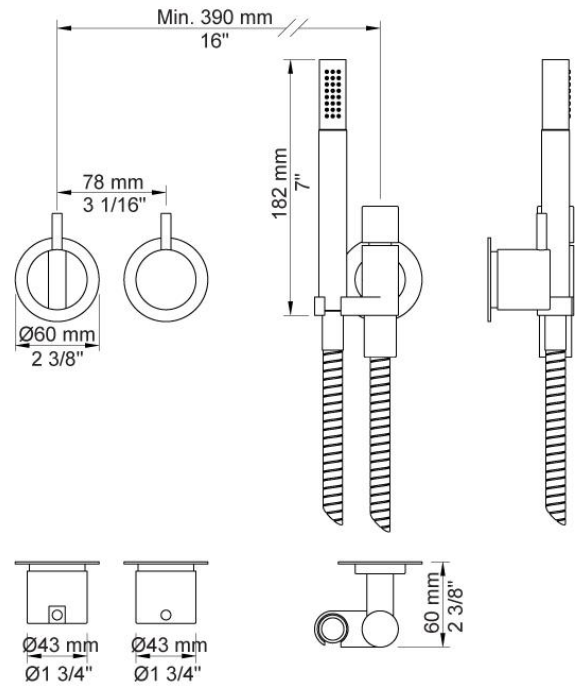

2401-071

Monoknop inbouw badmengkraan met 2-weg omstel, naar handdouche met houder en 1 x vrije uitgang, te combineren met bv een badoverloop-inlaatcombinatie.

2401-071UP = Inbouwmengkraan 2400V, aansluithuis 200M.

2401-071AP = Bedieningsknop NR21, omstelknop NR24G, handdouche en houder 070, rozetten Ø60 mm 001, 001G, 2001.

A24(L) badoverloop-inlaatcombinatie apart bestellen.

Doorstroom

	Bar:	1,0	2,0	3,0	4,0	5,0
2400V	(l/min)	12,7	18,0	22,0	25,4	28,4
070	(l/min)	5,2	7,3	9,0	9,0	9,0
070¹⁾	(l/min)	4,4	6,2	7,6	7,6	7,6

¹⁾ USA Standard

Beschikbaar in de kleuren

Kleur 02, Grijs	Kleur 21, Karmijnrood
Kleur 04, Blauw	Kleur 25, Rose
Kleur 05, Oranje	Kleur 27, Mat zwart
Kleur 06, Lichtgroen	Kleur 28, Mat wit
Kleur 08, Geel	Kleur 40, Geborsteld roestvrij staal
Kleur 09, Donkergrijs	Kleur 60, Zwart
Kleur 12, Bruin	Kleur 61, Geborsteld zwart
Kleur 14, Oranjerood	Kleur 62, Diepzwart
Kleur 15, Donkerblauw	Kleur 63, Koper
Kleur 16, Chroom	Kleur 64, Geborsteld koper
Kleur 17, Hoogglans zwart	Kleur 65, Goud
Kleur 18, Wit	Kleur 68, Zilver
Kleur 19, Messing	Kleur 70, Geborsteld goud
Kleur 20, Geborsteld chroom