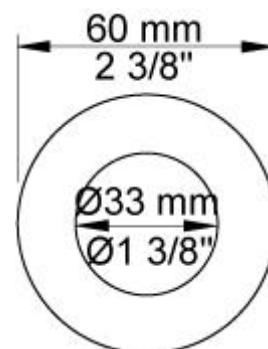

2401-071AP = Bedieningsknop NR21, omstelknop NR24G, handdouche en houder 070, rozetten Ø60 mm 001, 001G, 2001.

A24(L) badoverloop-inlaatcombinatie apart bestellen.

**Doorstroom**

	Bar:	1,0	2,0	3,0	4,0	5,0
2400V	(l/min)	12,7	18,0	22,0	25,4	28,4
070	(l/min)	5,2	7,3	9,0	9,0	9,0
070 <sup>1)</sup>	(l/min)	4,4	6,2	7,6	7,6	7,6

**001**  
Rozet Ø60 mm, gat Ø30 mm.

**001G**  
Rozet Ø60 mm, gat Ø33 mm.

**070**  
Muuraansluitbocht met terugslagklep, handdouche met houder links en metalen doucheslang 1500 mm.  
Exclusief aansluituis 200M, exclusief rozet.

**2001**  
 Rozet Ø60 mm, gat Ø39 mm.

**200M**  
 Los aansluituis.  
 1/2" aansluiting.

**2400V**  
 Monoknop inbouwmengraan met 2-weg omstel.  
 1/2" aansluiting.

**NR21**

Bedieningsknop voor 2100, 2100X, 2200, 2300 en 2400.