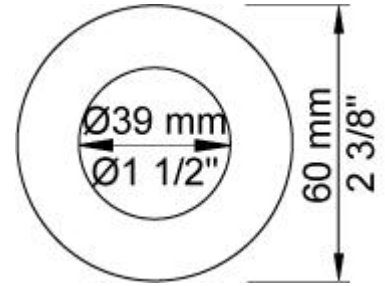

2401-071AP = Bedieningsknop NR21, omstelknop NR24G, handdouche en houder 070, rozetten Ø60 mm 001, 001G, 2001.

A24(L) badoverloop-inlaatcombinatie apart bestellen.

**Doorstroom**

	Bar:	1,0	2,0	3,0	4,0	5,0
2400V	(l/min)	12,7	18,0	22,0	25,4	28,4
070	(l/min)	5,2	7,3	9,0	9,0	9,0
070 <sup>1)</sup>	(l/min)	4,4	6,2	7,6	7,6	7,6

**001**  
Rozet Ø60 mm, gat Ø30 mm.

**001G**  
Rozet Ø60 mm, gat Ø33 mm.

**070**  
Muuraansluitbocht met terugslagklep, handdouche met houder links en metalen doucheslang 1500 mm.  
Exclusief aansluituis 200M, exclusief rozet.

**2001**  
 Rozet Ø60 mm, gat Ø39 mm.

**200M**  
 Los aansluituis.  
 1/2" aansluiting.

**2400V**  
 Monoknop inbouwmengraan met 2-weg omstel.  
 1/2" aansluiting.

**NR21**

Bedieningsknop voor 2100, 2100X, 2200, 2300 en 2400.