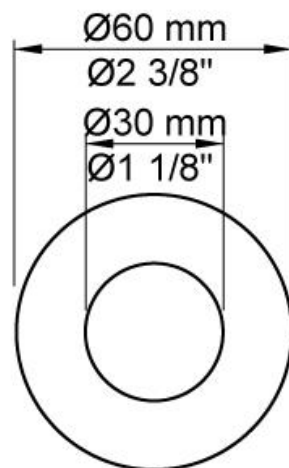

2401-071AP = Bedieningsknop NR21, omstelknop NR24G, handdouche en houder 070, rozetten Ø60 mm 001, 001G, 2001.

A24(L) badoverloop-inlaatcombinatie apart bestellen.

**Doorstroom**

	Bar:	1,0	2,0	3,0	4,0	5,0
2400V	(l/min)	12,7	18,0	22,0	25,4	28,4
070	(l/min)	5,2	7,3	9,0	9,0	9,0
070 <sup>1)</sup>	(l/min)	4,4	6,2	7,6	7,6	7,6

**001**  
Rozet Ø60 mm, gat Ø30 mm.

**001G**  
Rozet Ø60 mm, gat Ø33 mm.

**070**  
Muuraansluitbocht met terugslagklep, handdouche met houder links en metalen doucheslang 1500 mm.  
Exclusief aansluituis 200M, exclusief rozet.

**2001**  
 Rozet Ø60 mm, gat Ø39 mm.

**200M**  
 Los aansluituis.  
 1/2" aansluiting.

**2400V**  
 Monoknop inbouwmengraan met 2-weg omstel.  
 1/2" aansluiting.

**NR21**

Bedieningsknop voor 2100, 2100X, 2200, 2300 en 2400.