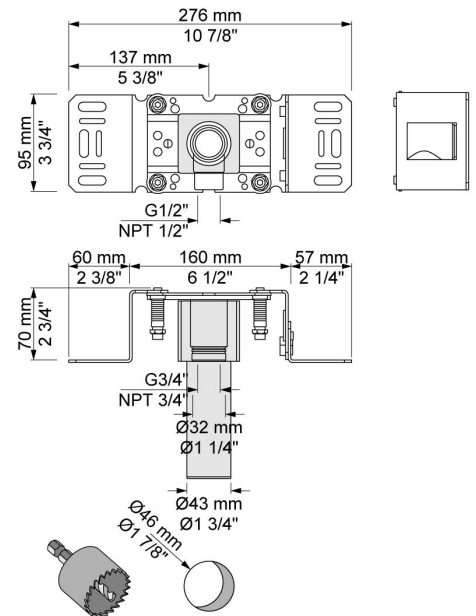

2401-071AP = Bedieningsknop NR21, omstelknop NR24G, handdouche en houder 070, rozetten Ø60 mm 001, 001G, 2001.

A24(L) badoverloop-inlaatcombinatie apart bestellen.

**Doorstroom**

	Bar:	1,0	2,0	3,0	4,0	5,0
2400V	(l/min)	12,7	18,0	22,0	25,4	28,4
070	(l/min)	5,2	7,3	9,0	9,0	9,0
070 <sup>1)</sup>	(l/min)	4,4	6,2	7,6	7,6	7,6

**001**  
Rozet Ø60 mm, gat Ø30 mm.

**001G**  
Rozet Ø60 mm, gat Ø33 mm.

**070**  
Muuraansluitbocht met terugslagklep, handdouche met houder links en metalen doucheslang 1500 mm.  
Exclusief aansluituis 200M, exclusief rozet.

**2001**  
 Rozet Ø60 mm, gat Ø39 mm.

**200M**  
 Los aansluituis.  
 1/2" aansluiting.

**2400V**  
 Monoknop inbouwmengraan met 2-weg omstel.  
 1/2" aansluiting.

**NR21**

Bedieningsknop voor 2100, 2100X, 2200, 2300 en 2400.