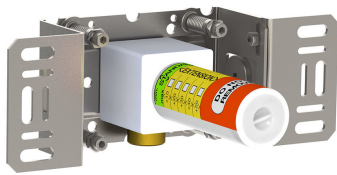

--

Datum:
Klant:
Project:

**2401-071**

Monoknop inbouw badmengkraan met 2-weg omstel, naar handdouche met houder en 1 x vrije uitgang, te combineren met bv een badoverloop-inlaatcombinatie.

2401-071UP = Inbouwmengkraan 2400V, aansluithuis 200M.

**001**  
Rozet Ø60 mm, gat Ø30 mm.

**001G**  
Rozet Ø60 mm, gat Ø33 mm.

**070**  
Muuraansluitbocht met terugslagklep, handdouche met houder links en metalen doucheslang 1500 mm.  
Exclusief aansluituis 200M, exclusief rozet.

**2001**  
 Rozet Ø60 mm, gat Ø39 mm.

**200M**  
 Los aansluituis.  
 1/2" aansluiting.

**2400V**  
 Monoknop inbouwmengraan met 2-weg omstel.  
 1/2" aansluiting.

**NR21**

Bedieningsknop voor 2100, 2100X, 2200, 2300 en 2400.