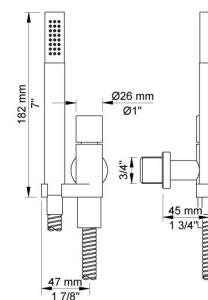

2401-071AP = Bedieningsknop NR21, omstelknop NR24G, handdouche en houder 070, rozetten Ø60 mm 001, 001G, 2001.

A24(L) badoverloop-inlaatcombinatie apart bestellen.

**Doorstroom**

	Bar:	1,0	2,0	3,0	4,0	5,0
2400V	(l/min)	12,7	18,0	22,0	25,4	28,4
070	(l/min)	5,2	7,3	9,0	9,0	9,0
070 <sup>1)</sup>	(l/min)	4,4	6,2	7,6	7,6	7,6

**001**  
Rozet Ø60 mm, gat Ø30 mm.

**001G**  
Rozet Ø60 mm, gat Ø33 mm.

**070**  
Muuraansluitbocht met terugslagklep, handdouche met houder links en metalen doucheslang 1500 mm.  
Exclusief aansluituis 200M, exclusief rozet.

**2001**  
 Rozet Ø60 mm, gat Ø39 mm.

**200M**  
 Los aansluituis.  
 1/2" aansluiting.

**2400V**  
 Monoknop inbouwmengraan met 2-weg omstel.  
 1/2" aansluiting.

**NR21**

Bedieningsknop voor 2100, 2100X, 2200, 2300 en 2400.