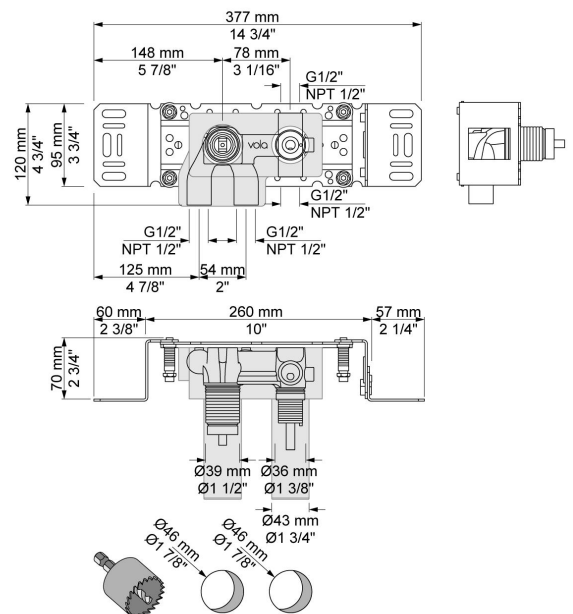

2401-071AP = Bedieningsknop NR21, omstelknop NR24G, handdouche en houder 070, rozetten Ø60 mm 001, 001G, 2001.

A24(L) badoverloop-inlaatcombinatie apart bestellen.

**Doorstroom**

	Bar:	1,0	2,0	3,0	4,0	5,0
2400V	(l/min)	12,7	18,0	22,0	25,4	28,4
070	(l/min)	5,2	7,3	9,0	9,0	9,0
070 <sup>1)</sup>	(l/min)	4,4	6,2	7,6	7,6	7,6

**001**  
Rozet Ø60 mm, gat Ø30 mm.

**001G**  
Rozet Ø60 mm, gat Ø33 mm.

**070**  
Muuraansluitbocht met terugslagklep, handdouche met houder links en metalen doucheslang 1500 mm.  
Exclusief aansluituis 200M, exclusief rozet.

**2001**  
 Rozet Ø60 mm, gat Ø39 mm.

**200M**  
 Los aansluituis.  
 1/2" aansluiting.

**2400V**  
 Monoknop inbouwmengraan met 2-weg omstel.  
 1/2" aansluiting.

**NR21**

Bedieningsknop voor 2100, 2100X, 2200, 2300 en 2400.