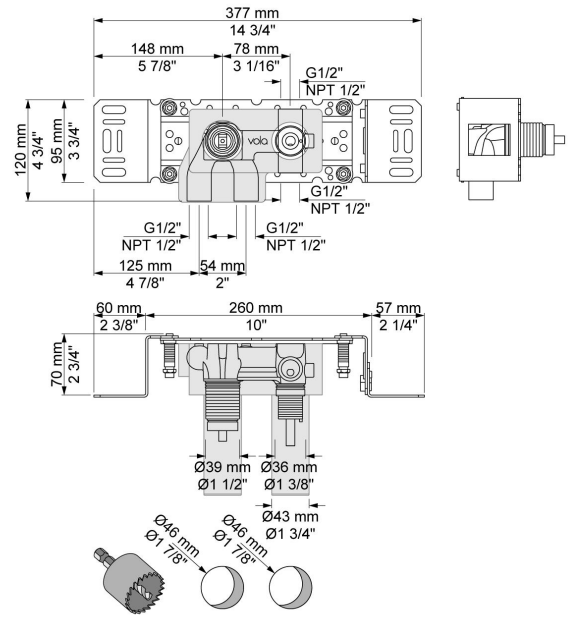

--

Datum:
Klant:
Project:

**2402-071**

Monoknop inbouw badmengkraan met 2-weg omstel, naar handdouche met houder en 1 x vrije uitgang, te combineren met bv een badoverloop-inlaatcombinatie. 2402-071UP = Inbouwmengkraan 2400V, aansluituis 200M. 2402-071AP = Bedieningsknop NR21, omstelknop NR24G, handdouche en houder 070, 2-gats afdekplaat 60 x 153 mm VR1040, rozet Ø60 mm 001.

**001**  
Rozet Ø60 mm, gat Ø30 mm.

**070**  
Muuraansluitbocht met terugslagklep, handdouche met houder links en metalen doucheslang 1500 mm. Exclusief aansluithuis 200M, exclusief rozet.

**200M**  
Los aansluithuis. 1/2" aansluiting.

**2400V**  
Monoknop inbouwmengkraan met 2-weg omstel. 1/2" aansluiting.

**NR21**  
Bedieningsknop voor 2100, 2100X, 2200, 2300 en 2400.

**NR24G**  
Omselknop voor 2400 met stift in dezelfde. Kleuren als de bedieningsknop (standaard uitvoering).

**VR1040**

Afdekplaat, 2-gats, 153 x 60, gaten Ø39 mm en Ø33 mm.