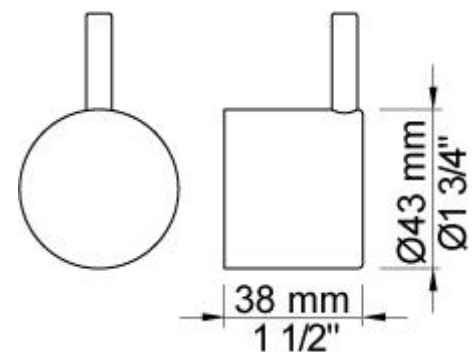

**001**  
Rozet Ø60 mm, gat Ø30 mm.

**070**  
Muuraansluitbocht met terugslagklep, handdouche met houder links en metalen doucheslang 1500 mm. Exclusief aansluithuis 200M, exclusief rozet.

**200M**  
Los aansluithuis. 1/2" aansluiting.

**VR1040**

Afdekplaat, 2-gats, 153 x 60, gaten Ø39 mm en Ø33 mm.