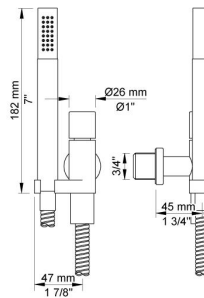

**Doorstroom**

	Bar:	1,0	2,0	3,0	4,0	5,0
2400V	(l/min)	12,7	18,0	22,0	25,4	28,4
070	(l/min)	5,2	7,3	9,0	9,0	9,0

**Beschikbaar in de kleuren**

Kleur 02, Grijs	Kleur 21, Karmijnrood
Kleur 04, Blauw	Kleur 25, Rose
Kleur 05, Oranje	Kleur 27, Mat zwart
Kleur 06, Lichtgroen	Kleur 28, Mat wit
Kleur 08, Geel	Kleur 40, Geborsteld roestvrij staal
Kleur 09, Donkergrijs	Kleur 60, Zwart
Kleur 12, Bruin	Kleur 61, Geborsteld zwart
Kleur 14, Oranjerood	Kleur 62, Diepzwart
Kleur 15, Donkerblauw	Kleur 63, Koper
Kleur 16, Chroom	Kleur 64, Geborsteld koper
Kleur 17, Hoogglans zwart	Kleur 65, Goud
Kleur 18, Wit	Kleur 68, Zilver
Kleur 19, Messing	Kleur 70, Geborsteld goud
Kleur 20, Geborsteld chroom	

**001**  
Rozet Ø60 mm, gat Ø30 mm.

**070**  
Muuraansluitbocht met terugslagklep, handdouche met houder links en metalen doucheslang 1500 mm. Exclusief aansluithuis 200M, exclusief rozet.

**200M**  
Los aansluithuis. 1/2" aansluiting.

**2400V**  
Monoknop inbouwmengkraan met 2-weg omstel. 1/2" aansluiting.

**NR21**  
Bedieningsknop voor 2100, 2100X, 2200, 2300 en 2400.

**NR24G**  
Omselknop voor 2400 met stift in dezelfde. Kleuren als de bedieningsknop (standaard uitvoering).

**VR1040**

Afdekplaat, 2-gats, 153 x 60, gaten Ø39 mm en Ø33 mm.