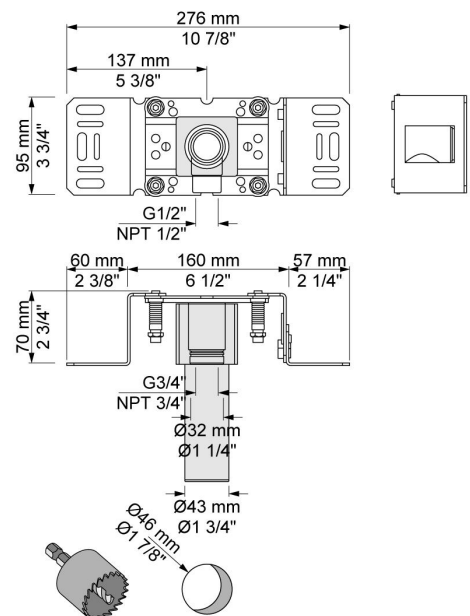

--

Datum:
Klant:
Project:

**2402-071**

Monoknop inbouw badmengkraan met 2-weg omstel, naar handdouche met houder en 1 x vrije uitgang, te combineren met bv een badoverloop-inlaatcombinatie. 2402-071UP = Inbouwmengkraan 2400V, aansluituis 200M. 2402-071AP = Bedieningsknop NR21, omstelknop NR24G, handdouche en houder 070, 2-gats afdekplaat 60 x 153 mm VR1040, rozet Ø60 mm 001.

**001**  
Rozet Ø60 mm, gat Ø30 mm.

**070**  
Muuraansluitbocht met terugslagklep, handdouche met houder links en metalen doucheslang 1500 mm. Exclusief aansluithuis 200M, exclusief rozet.

**200M**  
Los aansluithuis. 1/2" aansluiting.

**2400V**  
Monoknop inbouwmengkraan met 2-weg omstel. 1/2" aansluiting.

**NR21**  
Bedieningsknop voor 2100, 2100X, 2200, 2300 en 2400.

**NR24G**  
Omselknop voor 2400 met stift in dezelfde. Kleuren als de bedieningsknop (standaard uitvoering).

**VR1040**

Afdekplaat, 2-gats, 153 x 60, gaten Ø39 mm en Ø33 mm.