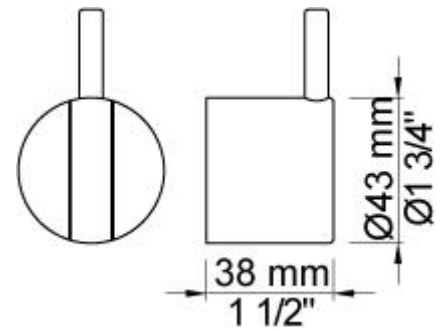

NR21
Bedieningsknop voor 2100, 2100X, 2200, 2300 en 2400.