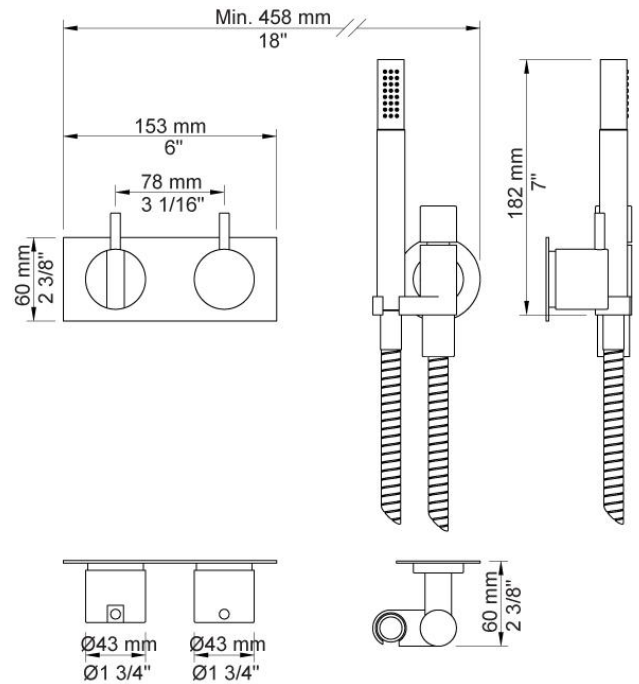

2402-071

Monoknop inbouw badmengkraan met 2-weg omstel, naar handdouche met houder en 1 x vrije uitgang, te combineren met bv een badoverloop-inlaatcombinatie. 2402-071UP = Inbouwmengkraan 2400V, aansluituis 200M. 2402-071AP = Bedieningsknop NR21, omstelknop NR24G, handdouche en houder 070, 2-gats afdekplaat 60 x 153 mm VR1040, rozet Ø60 mm 001.

Doorstroom

	Bar:	1,0	2,0	3,0	4,0	5,0
2400V	(l/min)	12,7	18,0	22,0	25,4	28,4
070	(l/min)	5,2	7,3	9,0	9,0	9,0

Beschikbaar in de kleuren

Kleur 02, Grijs	Kleur 21, Karmijnrood
Kleur 04, Blauw	Kleur 25, Rose
Kleur 05, Oranje	Kleur 27, Mat zwart
Kleur 06, Lichtgroen	Kleur 28, Mat wit
Kleur 08, Geel	Kleur 40, Geborsteld roestvrij staal
Kleur 09, Donkergrijs	Kleur 60, Zwart
Kleur 12, Bruin	Kleur 61, Geborsteld zwart
Kleur 14, Oranjerood	Kleur 62, Diepzwart
Kleur 15, Donkerblauw	Kleur 63, Koper
Kleur 16, Chroom	Kleur 64, Geborsteld koper
Kleur 17, Hoogglans zwart	Kleur 65, Goud
Kleur 18, Wit	Kleur 68, Zilver
Kleur 19, Messing	Kleur 70, Geborsteld goud
Kleur 20, Geborsteld chroom