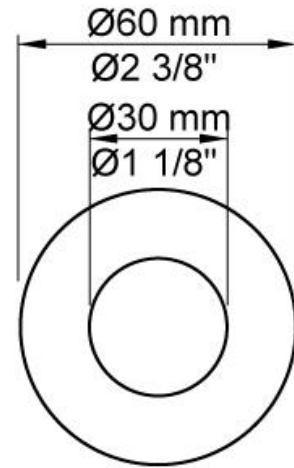

--

Datum:
Klant:
Project:

**2402-071**

Monoknop inbouw badmengkraan met 2-weg omstel, naar handdouche met houder en 1 x vrije uitgang, te combineren met bv een badoverloop-inlaatcombinatie. 2402-071UP = Inbouwmengkraan 2400V, aansluituis 200M. 2402-071AP = Bedieningsknop NR21, omstelknop NR24G, handdouche en houder 070, 2-gats afdekplaat 60 x 153 mm VR1040, rozet Ø60 mm 001.

**Doorstroom**

	Bar:	1,0	2,0	3,0	4,0	5,0
2400V	(l/min)	12,7	18,0	22,0	25,4	28,4
070	(l/min)	5,2	7,3	9,0	9,0	9,0

**Beschikbaar in de kleuren**

Kleur 02, Grijs	Kleur 21, Karmijnrood
Kleur 04, Blauw	Kleur 25, Rose
Kleur 05, Oranje	Kleur 27, Mat zwart
Kleur 06, Lichtgroen	Kleur 28, Mat wit
Kleur 08, Geel	Kleur 40, Geborsteld roestvrij staal
Kleur 09, Donkergrijs	Kleur 60, Zwart
Kleur 12, Bruin	Kleur 61, Geborsteld zwart
Kleur 14, Oranjerood	Kleur 62, Diepzwart
Kleur 15, Donkerblauw	Kleur 63, Koper
Kleur 16, Chroom	Kleur 64, Geborsteld koper
Kleur 17, Hoogglans zwart	Kleur 65, Goud
Kleur 18, Wit	Kleur 68, Zilver
Kleur 19, Messing	Kleur 70, Geborsteld goud
Kleur 20, Geborsteld chroom	

**001**  
Rozet Ø60 mm, gat Ø30 mm.

**070**  
Muuraansluitbocht met terugslagklep, handdouche met houder links en metalen doucheslang 1500 mm. Exclusief aansluithuis 200M, exclusief rozet.

**200M**  
Los aansluithuis. 1/2" aansluiting.

**VR1040**

Afdekplaat, 2-gats, 153 x 60, gaten Ø39 mm en Ø33 mm.