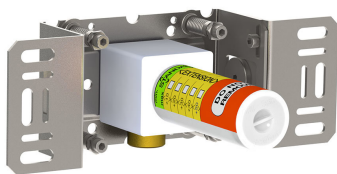

--

Datum:
Klant:
Project:

**2402-071**

Monoknop inbouw badmengkraan met 2-weg omstel, naar handdouche met houder en 1 x vrije uitgang, te combineren met bv een badoverloop-inlaatcombinatie. 2402-071UP = Inbouwmengkraan 2400V, aansluituis 200M. 2402-071AP = Bedieningsknop NR21, omstelknop NR24G, handdouche en houder 070, 2-gats afdekplaat 60 x 153 mm VR1040, rozet Ø60 mm 001.

**Doorstroom**

	Bar:	1,0	2,0	3,0	4,0	5,0
2400V	(l/min)	12,7	18,0	22,0	25,4	28,4
070	(l/min)	5,2	7,3	9,0	9,0	9,0

**Beschikbaar in de kleuren**

Kleur 02, Grijs	Kleur 21, Karmijnrood
Kleur 04, Blauw	Kleur 25, Rose
Kleur 05, Oranje	Kleur 27, Mat zwart
Kleur 06, Lichtgroen	Kleur 28, Mat wit
Kleur 08, Geel	Kleur 40, Geborsteld roestvrij staal
Kleur 09, Donkergrijs	Kleur 60, Zwart
Kleur 12, Bruin	Kleur 61, Geborsteld zwart
Kleur 14, Oranjerood	Kleur 62, Diepzwart
Kleur 15, Donkerblauw	Kleur 63, Koper
Kleur 16, Chroom	Kleur 64, Geborsteld koper
Kleur 17, Hoogglans zwart	Kleur 65, Goud
Kleur 18, Wit	Kleur 68, Zilver
Kleur 19, Messing	Kleur 70, Geborsteld goud
Kleur 20, Geborsteld chroom	

**001**  
Rozet Ø60 mm, gat Ø30 mm.

**070**  
Muuraansluitbocht met terugslagklep, handdouche met houder links en metalen doucheslang 1500 mm. Exclusief aansluithuis 200M, exclusief rozet.

**200M**  
Los aansluithuis. 1/2" aansluiting.

**2400V**  
Monoknop inbouwmengkraan met 2-weg omstel. 1/2" aansluiting.

**NR21**  
Bedieningsknop voor 2100, 2100X, 2200, 2300 en 2400.

**NR24G**  
Omselknop voor 2400 met stift in dezelfde. Kleuren als de bedieningsknop (standaard uitvoering).