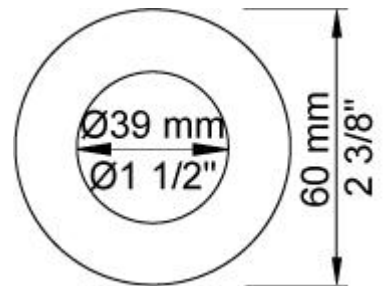

Doorstroom

	Bar:	1,0	2,0	3,0	4,0	5,0
070	(l/min)	5,2	7,3	9,0	9,0	9,0
060	(l/min)	11,6	16,3	20,0	23,1	25,8

**Beschikbaar in de kleuren**

Kleur 02, Grijs	Kleur 21, Karmijnrood
Kleur 04, Blauw	Kleur 25, Rose
Kleur 05, Oranje	Kleur 27, Mat zwart
Kleur 06, Lichtgroen	Kleur 28, Mat wit
Kleur 08, Geel	Kleur 40, Geborsteld roestvrij staal
Kleur 09, Donkergrijs	Kleur 60, Zwart
Kleur 12, Bruin	Kleur 61, Geborsteld zwart
Kleur 14, Oranjerood	Kleur 62, Diepzwart
Kleur 15, Donkerblauw	Kleur 63, Koper
Kleur 16, Chroom	Kleur 64, Geborsteld koper
Kleur 17, Hoogglans zwart	Kleur 65, Goud
Kleur 18, Wit	Kleur 68, Zilver
Kleur 19, Messing	Kleur 70, Geborsteld goud
Kleur 20, Geborsteld chroom	

001
Rozet Ø60 mm, gat Ø30 mm.

001G
Rozet Ø60 mm, gat Ø33 mm.

060
Regendouche, rond, totale lengte 593 mm, wandmontage.
Exclusief aansluituis 200M, incl. rozet, diam. 70 mm.

070
 Muuraansluitbocht met terugslagklep, handdouche met houder links
 en metalen doucheslang 1500 mm.
 Exclusief aansluithuis 200M, exclusief rozet.

2001
 Rozet Ø60 mm, gat Ø39 mm.

200M
 Los aansluithuis.
 1/2" aansluiting.

2400FV

Monoknop inbouwmengkraan met 2-weg omstel, 1 vast aansluituis. 1/2" aansluiting.

NR21

Bedieningsknop voor 2100, 2100X, 2200, 2300 en 2400.