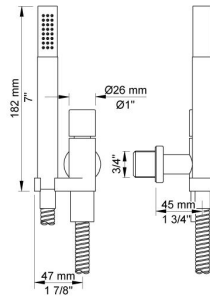

001
Rozet Ø60 mm, gat Ø30 mm.

001G
Rozet Ø60 mm, gat Ø33 mm.

060
Regendouche, rond, totale lengte 593 mm, wandmontage.
Exclusief aansluituis 200M, incl. rozet, diam. 70 mm.

070
 Muuraansluitbocht met terugslagklep, handdouche met houder links
 en metalen doucheslang 1500 mm.
 Exclusief aansluithuis 200M, exclusief rozet.

2001
 Rozet Ø60 mm, gat Ø39 mm.

200M
 Los aansluithuis.
 1/2" aansluiting.

2400FV

Monoknop inbouwmengkraan met 2-weg omstel, 1 vast aansluituis. 1/2" aansluiting.

NR21

Bedieningsknop voor 2100, 2100X, 2200, 2300 en 2400.