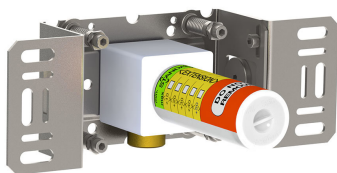

--

Datum:
Klant:
Project:

2471-061

Monoknop inbouw douchemengkraan met 2-weg omstel, naar handdouche met houder en regendouche, wandmontage.

2471-061UP = Inbouwmengkraan 2400F.

2471-061AP = Bedieningsknop NR21, omstelknop NR24G, handdouche en houder 070, regendouche 060 voor wandmontage, rozetten Ø60 mm 001, 001G, 2001.

Doorstroom

	Bar:	1,0	2,0	3,0	4,0	5,0
070	(l/min)	5,2	7,3	9,0	9,0	9,0
060	(l/min)	11,6	16,3	20,0	23,1	25,8

**Beschikbaar in de kleuren**

Kleur 02, Grijs	Kleur 21, Karmijnrood
Kleur 04, Blauw	Kleur 25, Rose
Kleur 05, Oranje	Kleur 27, Mat zwart
Kleur 06, Lichtgroen	Kleur 28, Mat wit
Kleur 08, Geel	Kleur 40, Geborsteld roestvrij staal
Kleur 09, Donkergrijs	Kleur 60, Zwart
Kleur 12, Bruin	Kleur 61, Geborsteld zwart
Kleur 14, Oranjerood	Kleur 62, Diepzwart
Kleur 15, Donkerblauw	Kleur 63, Koper
Kleur 16, Chroom	Kleur 64, Geborsteld koper
Kleur 17, Hoogglans zwart	Kleur 65, Goud
Kleur 18, Wit	Kleur 68, Zilver
Kleur 19, Messing	Kleur 70, Geborsteld goud
Kleur 20, Geborsteld chroom	

001
Rozet Ø60 mm, gat Ø30 mm.

001G
Rozet Ø60 mm, gat Ø33 mm.

060
Regendouche, rond, totale lengte 593 mm, wandmontage.
Exclusief aansluituis 200M, incl. rozet, diam. 70 mm.

070
 Muuraansluitbocht met terugslagklep, handdouche met houder links
 en metalen doucheslang 1500 mm.
 Exclusief aansluithuis 200M, exclusief rozet.

2001
 Rozet Ø60 mm, gat Ø39 mm.

200M
 Los aansluithuis.
 1/2" aansluiting.

2400FV

Monoknop inbouwmengkraan met 2-weg omstel, 1 vast aansluituis. 1/2" aansluiting.

NR21

Bedieningsknop voor 2100, 2100X, 2200, 2300 en 2400.