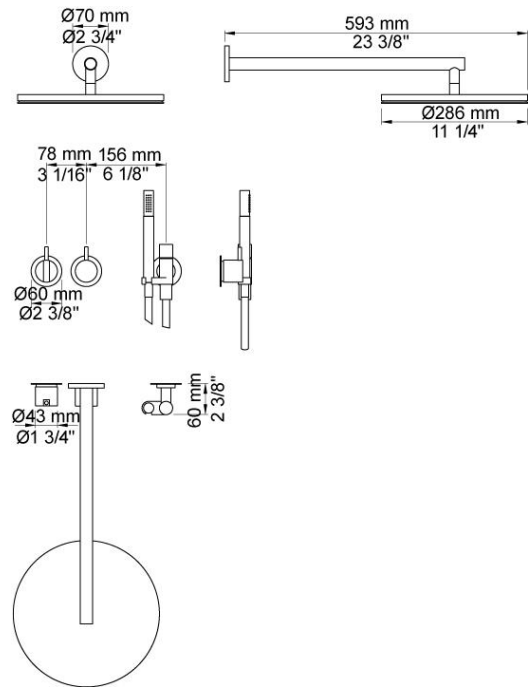

2471-061

Monoknop inbouw douchemengkraan met 2-weg omstel, naar handdouche met houder en regendouche, wandmontage.

2471-061UP = Inbouwmengkraan 2400F.

2471-061AP = Bedieningsknop NR21, omstelknop NR24G, handdouche en houder 070, regendouche 060 voor wandmontage, rozetten Ø60 mm 001, 001G, 2001.

Doorstroom

	Bar:	1,0	2,0	3,0	4,0	5,0
070	(l/min)	5,2	7,3	9,0	9,0	9,0
060	(l/min)	11,6	16,3	20,0	23,1	25,8

Beschikbaar in de kleuren

Kleur 02, Grijs	Kleur 21, Karmijnrood
Kleur 04, Blauw	Kleur 25, Rose
Kleur 05, Oranje	Kleur 27, Mat zwart
Kleur 06, Lichtgroen	Kleur 28, Mat wit
Kleur 08, Geel	Kleur 40, Geborsteld roestvrij staal
Kleur 09, Donkergrijs	Kleur 60, Zwart
Kleur 12, Bruin	Kleur 61, Geborsteld zwart
Kleur 14, Oranjerood	Kleur 62, Diepzwart
Kleur 15, Donkerblauw	Kleur 63, Koper
Kleur 16, Chroom	Kleur 64, Geborsteld koper
Kleur 17, Hoogglans zwart	Kleur 65, Goud
Kleur 18, Wit	Kleur 68, Zilver
Kleur 19, Messing	Kleur 70, Geborsteld goud
Kleur 20, Geborsteld chroom