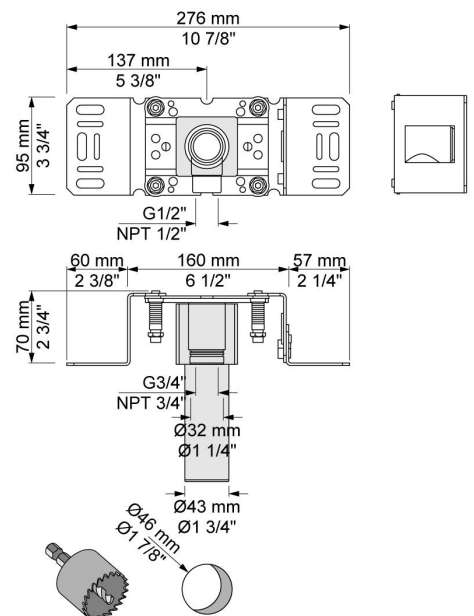

001
Rozet Ø60 mm, gat Ø30 mm.

001G
Rozet Ø60 mm, gat Ø33 mm.

060
Regendouche, rond, totale lengte 593 mm, wandmontage.
Exclusief aansluituis 200M, incl. rozet, diam. 70 mm.

070
 Muuraansluitbocht met terugslagklep, handdouche met houder links
 en metalen doucheslang 1500 mm.
 Exclusief aansluithuis 200M, exclusief rozet.

2001
 Rozet Ø60 mm, gat Ø39 mm.

200M
 Los aansluithuis.
 1/2" aansluiting.

2400FV

Monoknop inbouwmengkraan met 2-weg omstel, 1 vast aansluituis. 1/2" aansluiting.

NR21

Bedieningsknop voor 2100, 2100X, 2200, 2300 en 2400.