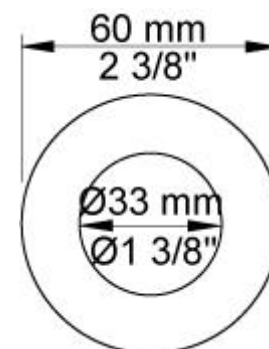

--

Datum:
Klant:
Project:

2471-061

Monoknop inbouw douchemengkraan met 2-weg omstel, naar handdouche met houder en regendouche, wandmontage.

2471-061UP = Inbouwmengkraan 2400F.

2471-061AP = Bedieningsknop NR21, omstelknop NR24G, handdouche en houder 070, regendouche 060 voor wandmontage, rozetten Ø60 mm 001, 001G, 2001.

Doorstroom

	Bar:	1,0	2,0	3,0	4,0	5,0
070	(l/min)	5,2	7,3	9,0	9,0	9,0
060	(l/min)	11,6	16,3	20,0	23,1	25,8

**Beschikbaar in de kleuren**

Kleur 02, Grijs	Kleur 21, Karmijnrood
Kleur 04, Blauw	Kleur 25, Rose
Kleur 05, Oranje	Kleur 27, Mat zwart
Kleur 06, Lichtgroen	Kleur 28, Mat wit
Kleur 08, Geel	Kleur 40, Geborsteld roestvrij staal
Kleur 09, Donkergrijs	Kleur 60, Zwart
Kleur 12, Bruin	Kleur 61, Geborsteld zwart
Kleur 14, Oranjerood	Kleur 62, Diepzwart
Kleur 15, Donkerblauw	Kleur 63, Koper
Kleur 16, Chroom	Kleur 64, Geborsteld koper
Kleur 17, Hoogglans zwart	Kleur 65, Goud
Kleur 18, Wit	Kleur 68, Zilver
Kleur 19, Messing	Kleur 70, Geborsteld goud
Kleur 20, Geborsteld chroom	

001
Rozet Ø60 mm, gat Ø30 mm.

001G
Rozet Ø60 mm, gat Ø33 mm.

060
Regendouche, rond, totale lengte 593 mm, wandmontage.
Exclusief aansluituis 200M, incl. rozet, diam. 70 mm.

070
 Muuraansluitbocht met terugslagklep, handdouche met houder links
 en metalen doucheslang 1500 mm.
 Exclusief aansluithuis 200M, exclusief rozet.

2001
 Rozet Ø60 mm, gat Ø39 mm.

200M
 Los aansluithuis.
 1/2" aansluiting.

2400FV

Monoknop inbouwmengkraan met 2-weg omstel, 1 vast aansluituis. 1/2" aansluiting.

NR21

Bedieningsknop voor 2100, 2100X, 2200, 2300 en 2400.