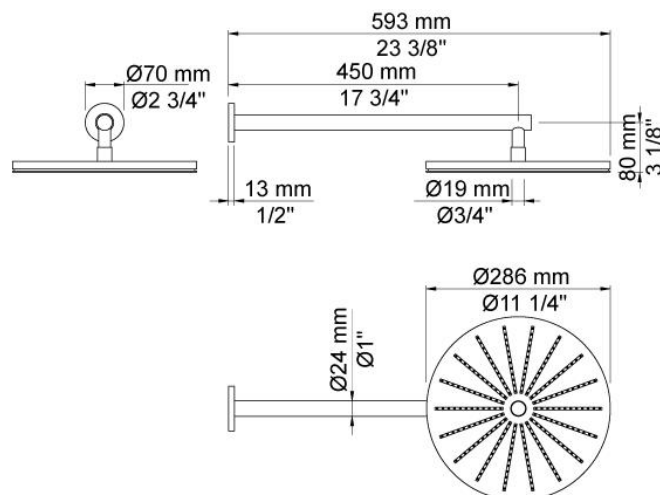

--

Datum:
Klant:
Project:

2471-061

Monoknop inbouw douchemengkraan met 2-weg omstel, naar handdouche met houder en regendouche, wandmontage.

2471-061UP = Inbouwmengkraan 2400F.

2471-061AP = Bedieningsknop NR21, omstelknop NR24G, handdouche en houder 070, regendouche 060 voor wandmontage, rozetten Ø60 mm 001, 001G, 2001.

Doorstroom

	Bar:	1,0	2,0	3,0	4,0	5,0
070	(l/min)	5,2	7,3	9,0	9,0	9,0
060	(l/min)	11,6	16,3	20,0	23,1	25,8

**Beschikbaar in de kleuren**

Kleur 02, Grijs	Kleur 21, Karmijnrood
Kleur 04, Blauw	Kleur 25, Rose
Kleur 05, Oranje	Kleur 27, Mat zwart
Kleur 06, Lichtgroen	Kleur 28, Mat wit
Kleur 08, Geel	Kleur 40, Geborsteld roestvrij staal
Kleur 09, Donkergrijs	Kleur 60, Zwart
Kleur 12, Bruin	Kleur 61, Geborsteld zwart
Kleur 14, Oranjerood	Kleur 62, Diepzwart
Kleur 15, Donkerblauw	Kleur 63, Koper
Kleur 16, Chroom	Kleur 64, Geborsteld koper
Kleur 17, Hoogglans zwart	Kleur 65, Goud
Kleur 18, Wit	Kleur 68, Zilver
Kleur 19, Messing	Kleur 70, Geborsteld goud
Kleur 20, Geborsteld chroom	

001
Rozet Ø60 mm, gat Ø30 mm.

001G
Rozet Ø60 mm, gat Ø33 mm.

060
Regendouche, rond, totale lengte 593 mm, wandmontage.
Exclusief aansluituis 200M, incl. rozet, diam. 70 mm.

070
 Muuraansluitbocht met terugslagklep, handdouche met houder links
 en metalen doucheslang 1500 mm.
 Exclusief aansluithuis 200M, exclusief rozet.

2001
 Rozet Ø60 mm, gat Ø39 mm.

200M
 Los aansluithuis.
 1/2" aansluiting.

2400FV

Monoknop inbouwmengkraan met 2-weg omstel, 1 vast aansluituis. 1/2" aansluiting.

NR21

Bedieningsknop voor 2100, 2100X, 2200, 2300 en 2400.