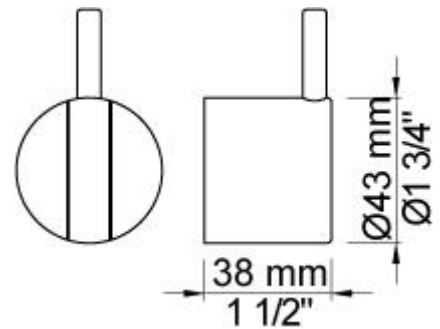

001
Rozet Ø60 mm, gat Ø30 mm.

001G
Rozet Ø60 mm, gat Ø33 mm.

060
Regendouche, rond, totale lengte 593 mm, wandmontage.
Exclusief aansluituis 200M, incl. rozet, diam. 70 mm.

070
 Muuraansluitbocht met terugslagklep, handdouche met houder links
 en metalen doucheslang 1500 mm.
 Exclusief aansluithuis 200M, exclusief rozet.

2001
 Rozet Ø60 mm, gat Ø39 mm.

200M
 Los aansluithuis.
 1/2" aansluiting.

2400FV

Monoknop inbouwmengkraan met 2-weg omstel, 1 vast aansluituis. 1/2" aansluiting.

NR21

Bedieningsknop voor 2100, 2100X, 2200, 2300 en 2400.