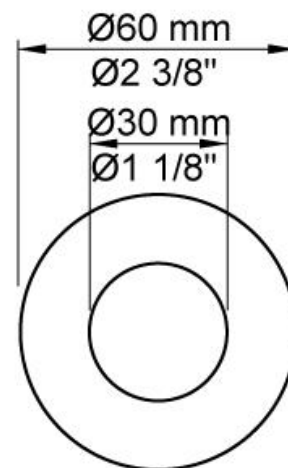

--

Datum:
Klant:
Project:

2471-061

Monoknop inbouw douchemengkraan met 2-weg omstel, naar handdouche met houder en regendouche, wandmontage.

2471-061UP = Inbouwmengkraan 2400F.

2471-061AP = Bedieningsknop NR21, omstelknop NR24G, handdouche en houder 070, regendouche 060 voor wandmontage, rozetten Ø60 mm 001, 001G, 2001.

Doorstroom

	Bar:	1,0	2,0	3,0	4,0	5,0
070	(l/min)	5,2	7,3	9,0	9,0	9,0
060	(l/min)	11,6	16,3	20,0	23,1	25,8

**Beschikbaar in de kleuren**

Kleur 02, Grijs	Kleur 21, Karmijnrood
Kleur 04, Blauw	Kleur 25, Rose
Kleur 05, Oranje	Kleur 27, Mat zwart
Kleur 06, Lichtgroen	Kleur 28, Mat wit
Kleur 08, Geel	Kleur 40, Geborsteld roestvrij staal
Kleur 09, Donkergrijs	Kleur 60, Zwart
Kleur 12, Bruin	Kleur 61, Geborsteld zwart
Kleur 14, Oranjerood	Kleur 62, Diepzwart
Kleur 15, Donkerblauw	Kleur 63, Koper
Kleur 16, Chroom	Kleur 64, Geborsteld koper
Kleur 17, Hoogglans zwart	Kleur 65, Goud
Kleur 18, Wit	Kleur 68, Zilver
Kleur 19, Messing	Kleur 70, Geborsteld goud
Kleur 20, Geborsteld chroom	

001
Rozet Ø60 mm, gat Ø30 mm.

001G
Rozet Ø60 mm, gat Ø33 mm.

060
Regendouche, rond, totale lengte 593 mm, wandmontage.
Exclusief aansluituis 200M, incl. rozet, diam. 70 mm.

070
 Muuraansluitbocht met terugslagklep, handdouche met houder links
 en metalen doucheslang 1500 mm.
 Exclusief aansluithuis 200M, exclusief rozet.

2001
 Rozet Ø60 mm, gat Ø39 mm.

200M
 Los aansluithuis.
 1/2" aansluiting.

2400FV

Monoknop inbouwmengkraan met 2-weg omstel, 1 vast aansluituis. 1/2" aansluiting.

NR21

Bedieningsknop voor 2100, 2100X, 2200, 2300 en 2400.