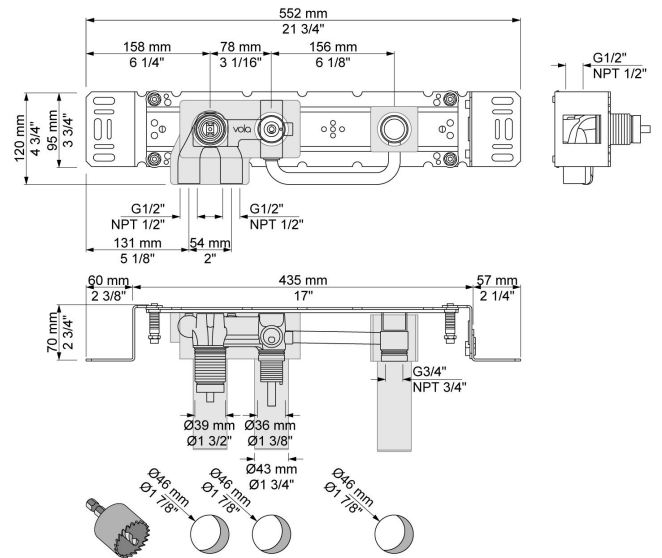

--

Datum:
Klant:
Project:

2471-061

Monoknop inbouw douchemengkraan met 2-weg omstel, naar handdouche met houder en regendouche, wandmontage.

2471-061UP = Inbouwmengkraan 2400F.

2471-061AP = Bedieningsknop NR21, omstelknop NR24G, handdouche en houder 070, regendouche 060 voor wandmontage, rozetten Ø60 mm 001, 001G, 2001.

001
Rozet Ø60 mm, gat Ø30 mm.

001G
Rozet Ø60 mm, gat Ø33 mm.

060
Regendouche, rond, totale lengte 593 mm, wandmontage.
Exclusief aansluituis 200M, incl. rozet, diam. 70 mm.

070
 Muuraansluitbocht met terugslagklep, handdouche met houder links
 en metalen doucheslang 1500 mm.
 Exclusief aansluithuis 200M, exclusief rozet.

2001
 Rozet Ø60 mm, gat Ø39 mm.

200M
 Los aansluithuis.
 1/2" aansluiting.

2400FV

Monoknop inbouwmengkraan met 2-weg omstel, 1 vast aansluituis. 1/2" aansluiting.

NR21

Bedieningsknop voor 2100, 2100X, 2200, 2300 en 2400.