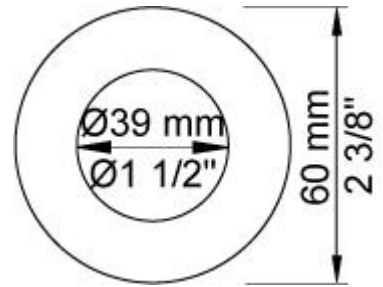

2471-081AP = Bedieningsknop NR21, omstelknop NR24G, handdouche en houder 070, hoofddouche 080, rozetten Ø60 mm 001, 001G, 2001.

Doorstroom

| | Bar: | 1,0 | 2,0 | 3,0 | 4,0 | 5,0 |
|-----|---------|-----|-----|------|------|------|
| 070 | (l/min) | 5,2 | 7,3 | 9,0 | 9,0 | 9,0 |
| 080 | (l/min) | 6,9 | 9,8 | 12,0 | 13,9 | 15,5 |

001
Rozet Ø60 mm, gat Ø30 mm.

001G
Rozet Ø60 mm, gat Ø33 mm.

070
Muuraansluitbocht met terugslagklep, handdouche met houder links en metalen doucheslang 1500 mm.
Exclusief aansluituis 200M, exclusief rozet.

080

Hoofddouche, totale lengte 130 mm, wandmontage.
 Exclusief aansluithuis 200M, inclusief rozet, diam. 60 mm.

2001

Rozet Ø60 mm, gat Ø39 mm.

200M

Los aansluithuis.
 1/2" aansluiting.

2400F
 Monoknop inbouwengkraan met 2-weg omstel, 1 vast aansluithuis en 1 los aansluithuis 200M.
 ½" aansluiting.