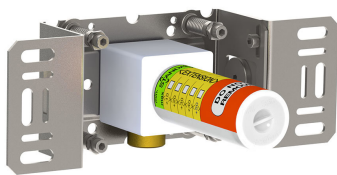

| |
|--|
| |
|--|

| |
|----------|
| Datum: |
| Klant: |
| Project: |

2471-081

Monoknop inbouw douchemengkraan met 2-weg omstel, naar handdouche met houder en hoofddouche, wandmontage.

2471-081UP = Inbouwmengkraan 2400F.

2471-081AP = Bedieningsknop NR21, omstelknop NR24G, handdouche en houder 070, hoofddouche 080, rozetten Ø60 mm 001, 001G, 2001.

Doorstroom

| | Bar: | 1,0 | 2,0 | 3,0 | 4,0 | 5,0 |
|-----|---------|-----|-----|------|------|------|
| 070 | (l/min) | 5,2 | 7,3 | 9,0 | 9,0 | 9,0 |
| 080 | (l/min) | 6,9 | 9,8 | 12,0 | 13,9 | 15,5 |

001
Rozet Ø60 mm, gat Ø30 mm.

001G
Rozet Ø60 mm, gat Ø33 mm.

070
Muuraansluitbocht met terugslagklep, handdouche met houder links en metalen doucheslang 1500 mm.
Exclusief aansluituis 200M, exclusief rozet.

080

Hoofddouche, totale lengte 130 mm, wandmontage.
 Exclusief aansluithuis 200M, inclusief rozet, diam. 60 mm.

2001

Rozet Ø60 mm, gat Ø39 mm.

200M

Los aansluithuis.
 1/2" aansluiting.

2400F
 Monoknop inbouwengkraan met 2-weg omstel, 1 vast aansluithuis en 1 los aansluithuis 200M.
 ½" aansluiting.