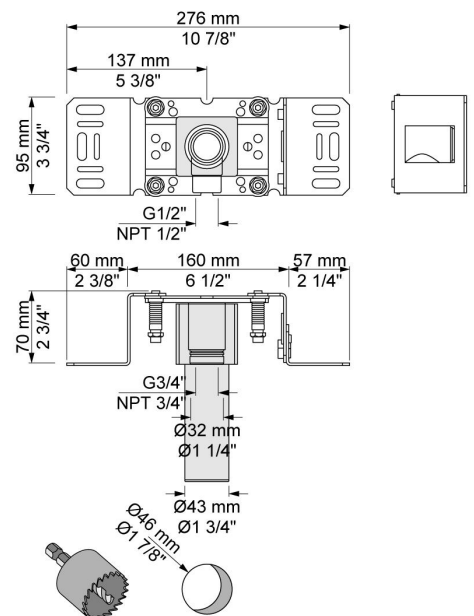

2471-081AP = Bedieningsknop NR21, omstelknop NR24G, handdouche en houder 070, hoofddouche 080, rozetten Ø60 mm 001, 001G, 2001.

Doorstroom

| | Bar: | 1,0 | 2,0 | 3,0 | 4,0 | 5,0 |
|-----|---------|-----|-----|------|------|------|
| 070 | (l/min) | 5,2 | 7,3 | 9,0 | 9,0 | 9,0 |
| 080 | (l/min) | 6,9 | 9,8 | 12,0 | 13,9 | 15,5 |

001
Rozet Ø60 mm, gat Ø30 mm.

001G
Rozet Ø60 mm, gat Ø33 mm.

070
Muuraansluitbocht met terugslagklep, handdouche met houder links en metalen doucheslang 1500 mm.
Exclusief aansluituis 200M, exclusief rozet.

080

Hoofddouche, totale lengte 130 mm, wandmontage.
 Exclusief aansluithuis 200M, inclusief rozet, diam. 60 mm.

2001

Rozet Ø60 mm, gat Ø39 mm.

200M

Los aansluithuis.
 1/2" aansluiting.

2400F
 Monoknop inbouwengkraan met 2-weg omstel, 1 vast aansluithuis en 1 los aansluithuis 200M.
 ½" aansluiting.