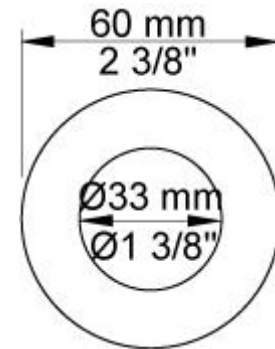

2471-081AP = Bedieningsknop NR21, omstelknop NR24G, handdouche en houder 070, hoofddouche 080, rozetten Ø60 mm 001, 001G, 2001.

Doorstroom

| | Bar: | 1,0 | 2,0 | 3,0 | 4,0 | 5,0 |
|-----|---------|-----|-----|------|------|------|
| 070 | (l/min) | 5,2 | 7,3 | 9,0 | 9,0 | 9,0 |
| 080 | (l/min) | 6,9 | 9,8 | 12,0 | 13,9 | 15,5 |

001
Rozet Ø60 mm, gat Ø30 mm.

001G
Rozet Ø60 mm, gat Ø33 mm.

070
Muuraansluitbocht met terugslagklep, handdouche met houder links en metalen doucheslang 1500 mm.
Exclusief aansluituis 200M, exclusief rozet.

080

Hoofddouche, totale lengte 130 mm, wandmontage.
 Exclusief aansluithuis 200M, inclusief rozet, diam. 60 mm.

2001

Rozet Ø60 mm, gat Ø39 mm.

200M

Los aansluithuis.
 1/2" aansluiting.

2400F
 Monoknop inbouwengkraan met 2-weg omstel, 1 vast aansluithuis en 1 los aansluithuis 200M.
 ½" aansluiting.