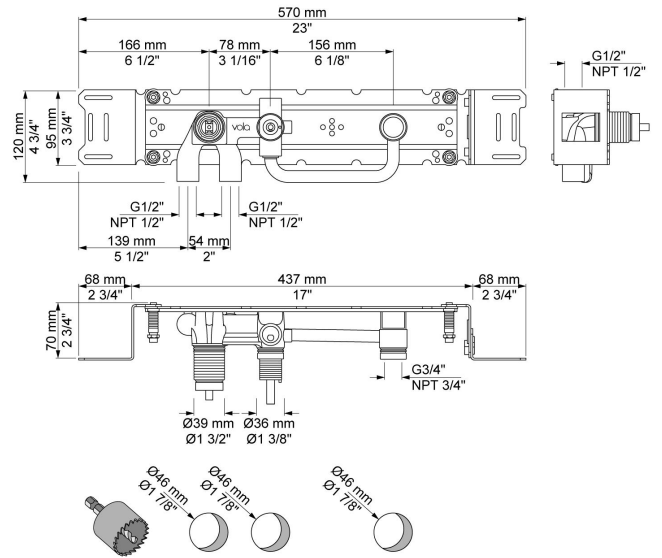

2471-081AP = Bedieningsknop NR21, omstelknop NR24G, handdouche en houder 070, hoofddouche 080, rozetten Ø60 mm 001, 001G, 2001.

Doorstroom

| | Bar: | 1,0 | 2,0 | 3,0 | 4,0 | 5,0 |
|-----|---------|-----|-----|------|------|------|
| 070 | (l/min) | 5,2 | 7,3 | 9,0 | 9,0 | 9,0 |
| 080 | (l/min) | 6,9 | 9,8 | 12,0 | 13,9 | 15,5 |

001
Rozet Ø60 mm, gat Ø30 mm.

001G
Rozet Ø60 mm, gat Ø33 mm.

070
Muuraansluitbocht met terugslagklep, handdouche met houder links en metalen doucheslang 1500 mm.
Exclusief aansluituis 200M, exclusief rozet.

080

Hoofddouche, totale lengte 130 mm, wandmontage.
 Exclusief aansluithuis 200M, inclusief rozet, diam. 60 mm.

2001

Rozet Ø60 mm, gat Ø39 mm.

200M

Los aansluithuis.
 1/2" aansluiting.

2400F
 Monoknop inbouwengkraan met 2-weg omstel, 1 vast aansluithuis en 1 los aansluithuis 200M.
 ½" aansluiting.