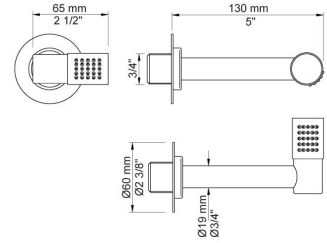

2471-081AP = Bedieningsknop NR21, omstelknop NR24G, handdouche en houder 070, hoofddouche 080, rozetten Ø60 mm 001, 001G, 2001.

Doorstroom

| | Bar: | 1,0 | 2,0 | 3,0 | 4,0 | 5,0 |
|-----|---------|-----|-----|------|------|------|
| 070 | (l/min) | 5,2 | 7,3 | 9,0 | 9,0 | 9,0 |
| 080 | (l/min) | 6,9 | 9,8 | 12,0 | 13,9 | 15,5 |

001
Rozet Ø60 mm, gat Ø30 mm.

001G
Rozet Ø60 mm, gat Ø33 mm.

070
Muuraansluitbocht met terugslagklep, handdouche met houder links en metalen doucheslang 1500 mm.
Exclusief aansluituis 200M, exclusief rozet.

080

Hoofddouche, totale lengte 130 mm, wandmontage.
 Exclusief aansluithuis 200M, inclusief rozet, diam. 60 mm.

2001

Rozet Ø60 mm, gat Ø39 mm.

200M

Los aansluithuis.
 1/2" aansluiting.

2400F
 Monoknop inbouwengkraan met 2-weg omstel, 1 vast aansluithuis en 1 los aansluithuis 200M.
 ½" aansluiting.