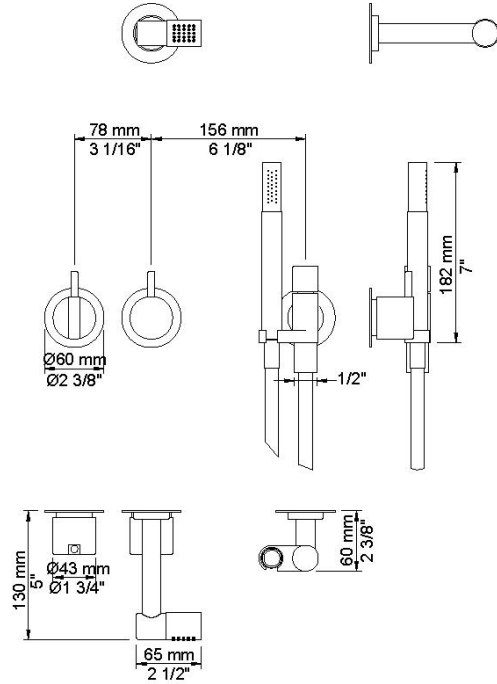

| |
|--|
| |
|--|

| |
|----------|
| Datum: |
| Klant: |
| Project: |

2471-081

Monoknop inbouw douchemengkraan met 2-weg omstel, naar handdouche met houder en hoofddouche, wandmontage.

2471-081UP = Inbouwmengkraan 2400F.

2471-081AP = Bedieningsknop NR21, omstelknop NR24G, handdouche en houder 070, hoofddouche 080, rozetten Ø60 mm 001, 001G, 2001.

Doorstroom

| | Bar: | 1,0 | 2,0 | 3,0 | 4,0 | 5,0 |
|-----|---------|-----|-----|------|------|------|
| 070 | (l/min) | 5,2 | 7,3 | 9,0 | 9,0 | 9,0 |
| 080 | (l/min) | 6,9 | 9,8 | 12,0 | 13,9 | 15,5 |

001
Rozet Ø60 mm, gat Ø30 mm.

001G
Rozet Ø60 mm, gat Ø33 mm.

070
Muuraansluitbocht met terugslagklep, handdouche met houder links en metalen doucheslang 1500 mm.
Exclusief aansluituis 200M, exclusief rozet.

080

Hoofddouche, totale lengte 130 mm, wandmontage.
 Exclusief aansluithuis 200M, inclusief rozet, diam. 60 mm.

2001

Rozet Ø60 mm, gat Ø39 mm.

200M

Los aansluithuis.
 1/2" aansluiting.

2400F
 Monoknop inbouwengkraan met 2-weg omstel, 1 vast aansluithuis en 1 los aansluithuis 200M.
 ½" aansluiting.