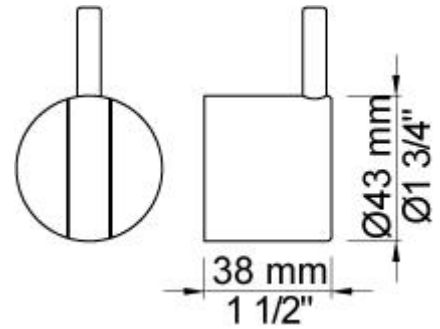

NR24G
Omstelknop voor 2400 met stift in dezelfde.
Kleuren als de bedieningsknop (standaard uitvoering).