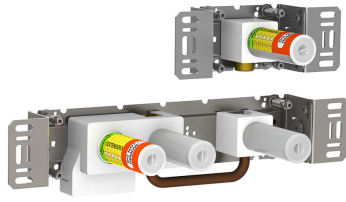

| |
|--|
| |
|--|

| |
|----------|
| Datum: |
| Klant: |
| Project: |

2471-081

Monoknop inbouw douchemengkraan met 2-weg omstel, naar handdouche met houder en hoofddouche, wandmontage.

2471-081UP = Inbouwmengkraan 2400F.

001
Rozet Ø60 mm, gat Ø30 mm.

001G
Rozet Ø60 mm, gat Ø33 mm.

070
Muuraansluitbocht met terugslagklep, handdouche met houder links en metalen doucheslang 1500 mm.
Exclusief aansluituis 200M, exclusief rozet.

080

Hoofddouche, totale lengte 130 mm, wandmontage.
 Exclusief aansluithuis 200M, inclusief rozet, diam. 60 mm.

2001

Rozet Ø60 mm, gat Ø39 mm.

200M

Los aansluithuis.
 1/2" aansluiting.

2400F
 Monoknop inbouwengkraan met 2-weg omstel, 1 vast aansluithuis en 1 los aansluithuis 200M.
 ½" aansluiting.

NR21
 Bedieningsknop voor 2100, 2100X, 2200, 2300 en 2400.

NR24G
 Omstelknop voor 2400 met stift in dezelfde.
 Kleuren als de bedieningsknop (standaard uitvoering).