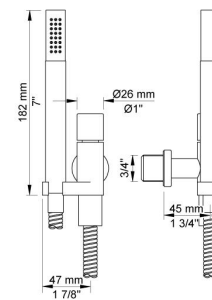

2471-081AP = Bedieningsknop NR21, omstelknop NR24G, handdouche en houder 070, hoofddouche 080, rozetten Ø60 mm 001, 001G, 2001.

Doorstroom

| | Bar: | 1,0 | 2,0 | 3,0 | 4,0 | 5,0 |
|-----|---------|-----|-----|------|------|------|
| 070 | (l/min) | 5,2 | 7,3 | 9,0 | 9,0 | 9,0 |
| 080 | (l/min) | 6,9 | 9,8 | 12,0 | 13,9 | 15,5 |

001
Rozet Ø60 mm, gat Ø30 mm.

001G
Rozet Ø60 mm, gat Ø33 mm.

070
Muuraansluitbocht met terugslagklep, handdouche met houder links en metalen doucheslang 1500 mm.
Exclusief aansluituis 200M, exclusief rozet.

080

Hoofddouche, totale lengte 130 mm, wandmontage.
 Exclusief aansluithuis 200M, inclusief rozet, diam. 60 mm.

2001

Rozet Ø60 mm, gat Ø39 mm.

200M

Los aansluithuis.
 1/2" aansluiting.

2400F
 Monoknop inbouwengkraan met 2-weg omstel, 1 vast aansluithuis en 1 los aansluithuis 200M.
 ½" aansluiting.