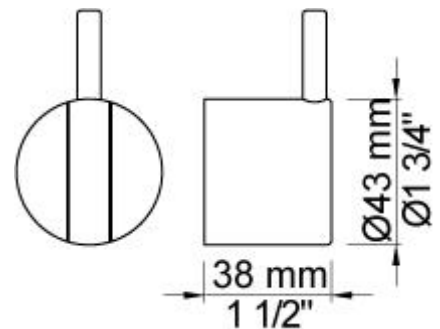

**001**  
Rozet Ø60 mm, gat Ø30 mm.

**001G**  
Rozet Ø60 mm, gat Ø33 mm.

**070R**  
Muuraansluitbocht met terugslagklep, handdouche met houder en doucheslang 1500 mm. Houder rechts. Exclusief aansluithuis 200M, exclusief rozet.

**2001**  
Rozet Ø60 mm, gat Ø39 mm.

**2400NV**  
Monoknop inbouwmengekraan met omstel, 2-weg omstel, 1 vast aansluithuis. 1/2" aansluiting.

**NR21**  
Bedieningsknop voor 2100, 2100X, 2200, 2300 en 2400.