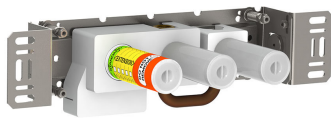

--

Datum:
Klant:
Project:

**2471R**

Monoknop inbouw badmengkraan met 2-weg omstel, naar handdouche met houder en 1x vrije uitgang. 2471RUP = Inbouwmengkraan 2400NV. 2471RAP = Bedieningsknop NR21, omstelknop NR24G, handdouche met houder rechts 070R, rozetten Ø60 mm 001, 001G, 2001.

**001**  
Rozet Ø60 mm, gat Ø30 mm.

**001G**  
Rozet Ø60 mm, gat Ø33 mm.

**070R**  
Muuraansluitbocht met terugslagklep, handdouche met houder en doucheslang 1500 mm. Houder rechts. Exclusief aansluithuis 200M, exclusief rozet.

**2001**  
Rozet Ø60 mm, gat Ø39 mm.

**2400NV**  
Monoknop inbouwmengekraan met omstel, 2-weg omstel, 1 vast aansluithuis. 1/2" aansluiting.

**NR21**  
Bedieningsknop voor 2100, 2100X, 2200, 2300 en 2400.