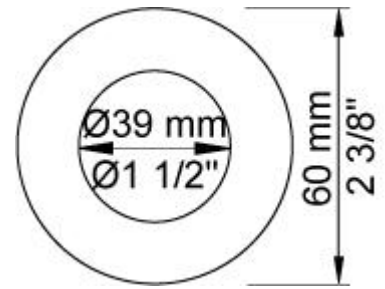

**Doorstroom**

	Bar:	1,0	2,0	3,0	4,0	5,0
2400NV	(l/min)	12,7	18,0	22,0	25,4	28,4
070R	(l/min)	5,2	7,3	9,0	9,0	9,0

**Beschikbaar in de kleuren**

Kleur 02, Grijs	Kleur 21, Karmijnrood
Kleur 04, Blauw	Kleur 25, Rose
Kleur 05, Oranje	Kleur 27, Mat zwart
Kleur 06, Lichtgroen	Kleur 28, Mat wit
Kleur 08, Geel	Kleur 40, Geborsteld roestvrij staal
Kleur 09, Donkergrijs	Kleur 60, Zwart
Kleur 12, Bruin	Kleur 61, Geborsteld zwart
Kleur 14, Oranjerood	Kleur 62, Diepzwart
Kleur 15, Donkerblauw	Kleur 63, Koper
Kleur 16, Chroom	Kleur 64, Geborsteld koper
Kleur 17, Hoogglans zwart	Kleur 65, Goud
Kleur 18, Wit	Kleur 68, Zilver
Kleur 19, Messing	Kleur 70, Geborsteld goud
Kleur 20, Geborsteld chroom	

**001**  
Rozet Ø60 mm, gat Ø30 mm.

**001G**  
Rozet Ø60 mm, gat Ø33 mm.

**070R**  
Muuraansluitbocht met terugslagklep, handdouche met houder en doucheslang 1500 mm. Houder rechts. Exclusief aansluithuis 200M, exclusief rozet.

**2001**  
Rozet Ø60 mm, gat Ø39 mm.

**2400NV**  
Monoknop inbouwmengekraan met omstel, 2-weg omstel, 1 vast aansluithuis. 1/2" aansluiting.

**NR21**  
Bedieningsknop voor 2100, 2100X, 2200, 2300 en 2400.