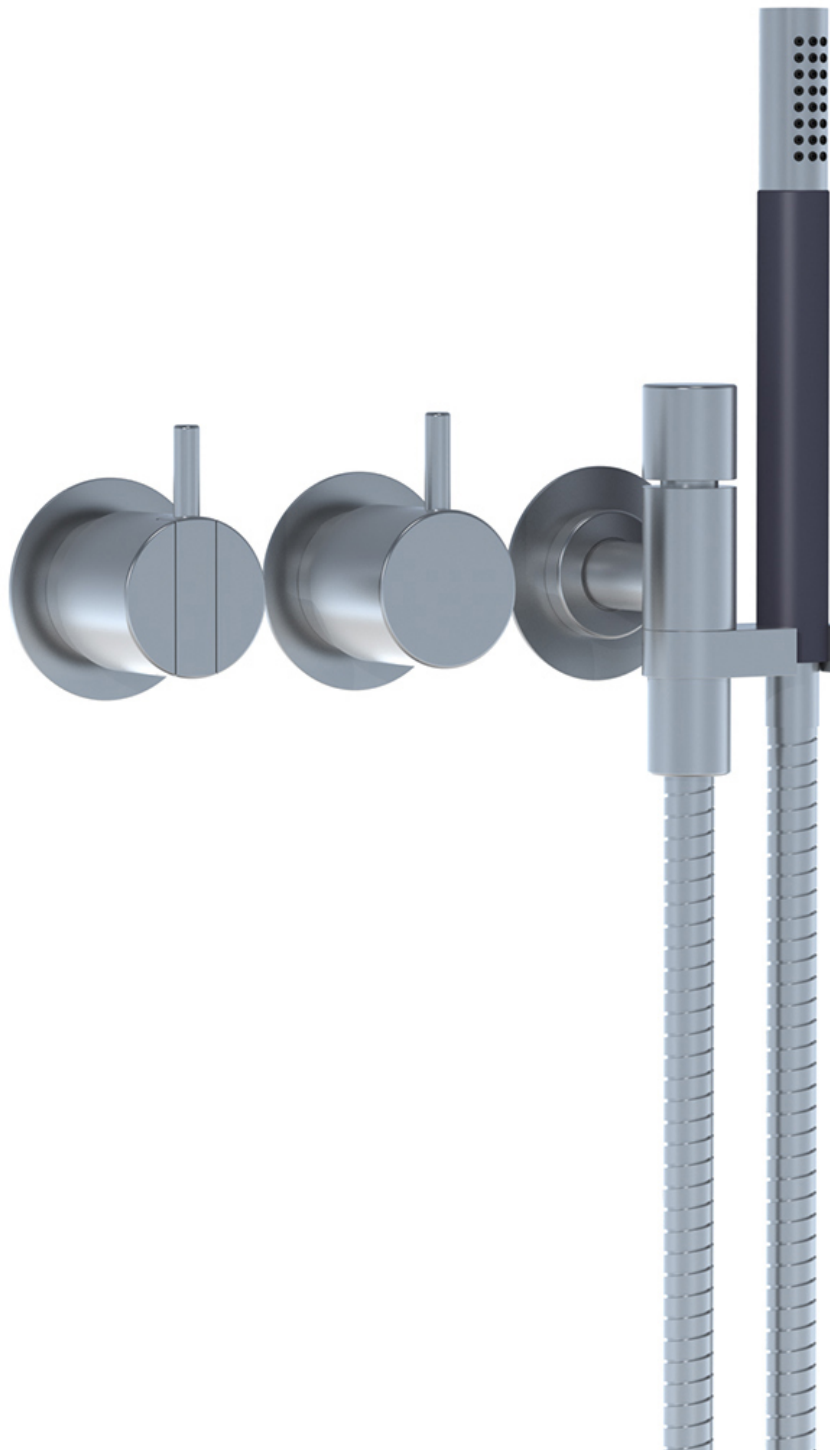

--

Datum:
Klant:
Project:

**2471R**

Monoknop inbouw badmengkraan met 2-weg omstel, naar handdouche met houder en 1x vrije uitgang. 2471RUP = Inbouwmengkraan 2400NV. 2471RAP = Bedieningsknop NR21, omstelknop NR24G, handdouche met houder rechts 070R, rozetten Ø60 mm 001, 001G, 2001.

**001**  
Rozet Ø60 mm, gat Ø30 mm.

**001G**  
Rozet Ø60 mm, gat Ø33 mm.

**070R**  
Muuraansluitbocht met terugslagklep, handdouche met houder en doucheslang 1500 mm. Houder rechts. Exclusief aansluithuis 200M, exclusief rozet.

**2001**  
Rozet Ø60 mm, gat Ø39 mm.

**2400NV**  
Monoknop inbouwmengekraan met omstel, 2-weg omstel, 1 vast aansluithuis. 1/2" aansluiting.

**NR21**  
Bedieningsknop voor 2100, 2100X, 2200, 2300 en 2400.

**NR24**

Omstelknop voor 2400 met zwarte stift.