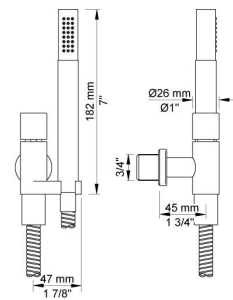

--

Datum:
Klant:
Project:

**2471R**

Monoknop inbouw badmengkraan met 2-weg omstel, naar handdouche met houder en 1x vrije uitgang. 2471RUP = Inbouwmengkraan 2400NV. 2471RAP = Bedieningsknop NR21, omstelknop NR24G, handdouche met houder rechts 070R, rozetten Ø60 mm 001, 001G, 2001.

**001**  
Rozet Ø60 mm, gat Ø30 mm.

**001G**  
Rozet Ø60 mm, gat Ø33 mm.

**070R**  
Muuraansluitbocht met terugslagklep, handdouche met houder en doucheslang 1500 mm. Houder rechts. Exclusief aansluithuis 200M, exclusief rozet.

**2001**  
Rozet Ø60 mm, gat Ø39 mm.

**2400NV**  
Monoknop inbouwmengekraan met omstel, 2-weg omstel, 1 vast aansluithuis. 1/2" aansluiting.

**NR21**  
Bedieningsknop voor 2100, 2100X, 2200, 2300 en 2400.