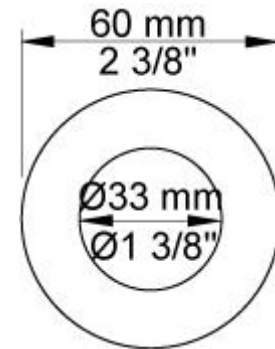

**Doorstroom**

	Bar:	1,0	2,0	3,0	4,0	5,0
2400NV	(l/min)	12,7	18,0	22,0	25,4	28,4
070R	(l/min)	5,2	7,3	9,0	9,0	9,0

**Beschikbaar in de kleuren**

Kleur 02, Grijs	Kleur 21, Karmijnrood
Kleur 04, Blauw	Kleur 25, Rose
Kleur 05, Oranje	Kleur 27, Mat zwart
Kleur 06, Lichtgroen	Kleur 28, Mat wit
Kleur 08, Geel	Kleur 40, Geborsteld roestvrij staal
Kleur 09, Donkergrijs	Kleur 60, Zwart
Kleur 12, Bruin	Kleur 61, Geborsteld zwart
Kleur 14, Oranjerood	Kleur 62, Diepzwart
Kleur 15, Donkerblauw	Kleur 63, Koper
Kleur 16, Chroom	Kleur 64, Geborsteld koper
Kleur 17, Hoogglans zwart	Kleur 65, Goud
Kleur 18, Wit	Kleur 68, Zilver
Kleur 19, Messing	Kleur 70, Geborsteld goud
Kleur 20, Geborsteld chroom	

**001**  
Rozet Ø60 mm, gat Ø30 mm.

**001G**  
Rozet Ø60 mm, gat Ø33 mm.

**070R**  
Muuraansluitbocht met terugslagklep, handdouche met houder en doucheslang 1500 mm. Houder rechts. Exclusief aansluithuis 200M, exclusief rozet.

**2001**  
Rozet Ø60 mm, gat Ø39 mm.

**2400NV**  
Monoknop inbouwmengekraan met omstel, 2-weg omstel, 1 vast aansluithuis. 1/2" aansluiting.

**NR21**  
Bedieningsknop voor 2100, 2100X, 2200, 2300 en 2400.