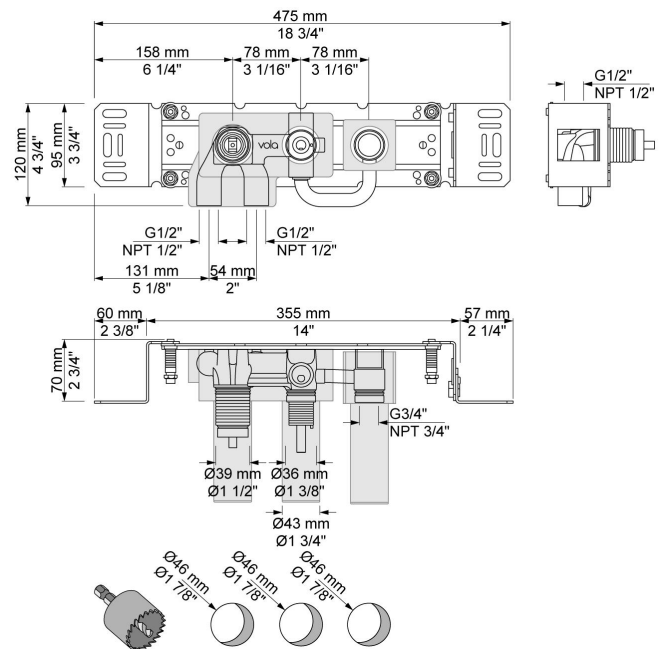

--

Datum:
Klant:
Project:

**2471R**

Monoknop inbouw badmengkraan met 2-weg omstel, naar handdouche met houder en 1x vrije uitgang. 2471RUP = Inbouwmengkraan 2400NV. 2471RAP = Bedieningsknop NR21, omstelknop NR24G, handdouche met houder rechts 070R, rozetten Ø60 mm 001, 001G, 2001.

**001**  
Rozet Ø60 mm, gat Ø30 mm.

**001G**  
Rozet Ø60 mm, gat Ø33 mm.

**070R**  
Muuraansluitbocht met terugslagklep, handdouche met houder en doucheslang 1500 mm. Houder rechts. Exclusief aansluithuis 200M, exclusief rozet.

**2001**  
Rozet Ø60 mm, gat Ø39 mm.

**2400NV**  
Monoknop inbouwmengekraan met omstel, 2-weg omstel, 1 vast aansluithuis. 1/2" aansluiting.

**NR21**  
Bedieningsknop voor 2100, 2100X, 2200, 2300 en 2400.