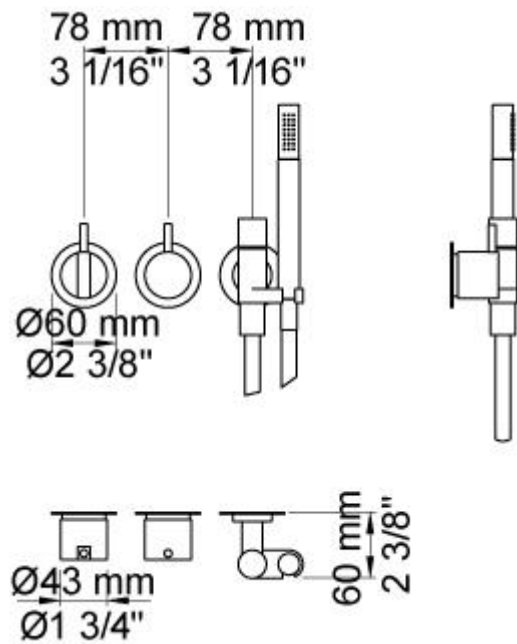

--

Datum:
Klant:
Project:

**2471R**

Monoknop inbouw badmengkraan met 2-weg omstel, naar handdouche met houder en 1x vrije uitgang. 2471RUP = Inbouwmengkraan 2400NV. 2471RAP = Bedieningsknop NR21, omstelknop NR24G, handdouche met houder rechts 070R, rozetten Ø60 mm 001, 001G, 2001.

**Doorstroom**

	Bar:	1,0	2,0	3,0	4,0	5,0
2400NV	(l/min)	12,7	18,0	22,0	25,4	28,4
070R	(l/min)	5,2	7,3	9,0	9,0	9,0

**Beschikbaar in de kleuren**

Kleur 02, Grijs	Kleur 21, Karmijnrood
Kleur 04, Blauw	Kleur 25, Rose
Kleur 05, Oranje	Kleur 27, Mat zwart
Kleur 06, Lichtgroen	Kleur 28, Mat wit
Kleur 08, Geel	Kleur 40, Geborsteld roestvrij staal
Kleur 09, Donkergrijs	Kleur 60, Zwart
Kleur 12, Bruin	Kleur 61, Geborsteld zwart
Kleur 14, Oranjerood	Kleur 62, Diepzwart
Kleur 15, Donkerblauw	Kleur 63, Koper
Kleur 16, Chroom	Kleur 64, Geborsteld koper
Kleur 17, Hoogglans zwart	Kleur 65, Goud
Kleur 18, Wit	Kleur 68, Zilver
Kleur 19, Messing	Kleur 70, Geborsteld goud
Kleur 20, Geborsteld chroom	

**001**  
Rozet Ø60 mm, gat Ø30 mm.

**001G**  
Rozet Ø60 mm, gat Ø33 mm.

**070R**  
Muuraansluitbocht met terugslagklep, handdouche met houder en doucheslang 1500 mm. Houder rechts. Exclusief aansluithuis 200M, exclusief rozet.

**2001**  
Rozet Ø60 mm, gat Ø39 mm.

**2400NV**  
Monoknop inbouwmengekraan met omstel, 2-weg omstel, 1 vast aansluithuis. 1/2" aansluiting.

**NR21**  
Bedieningsknop voor 2100, 2100X, 2200, 2300 en 2400.