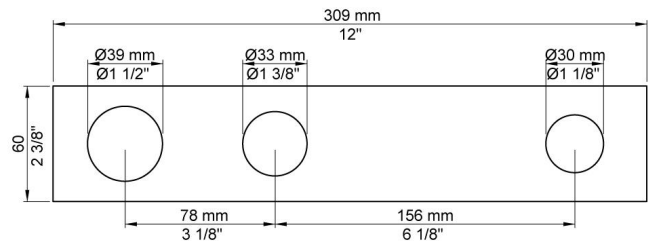

070
 Muuraansluitbocht met terugslagklep, handdouche met houder links en metalen doucheslang 1500 mm. Exclusief aansluithuis 200M, exclusief rozet.

2003
 Afdekplaat kort, 3-gats, 309 x 60, gaten Ø39 mm, Ø33 mm en Ø30 mm.