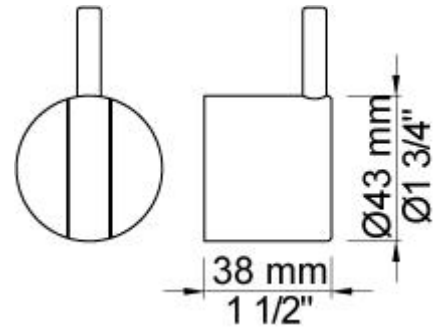

NR21

Bedieningsknop voor 2100, 2100X, 2200, 2300 en 2400.