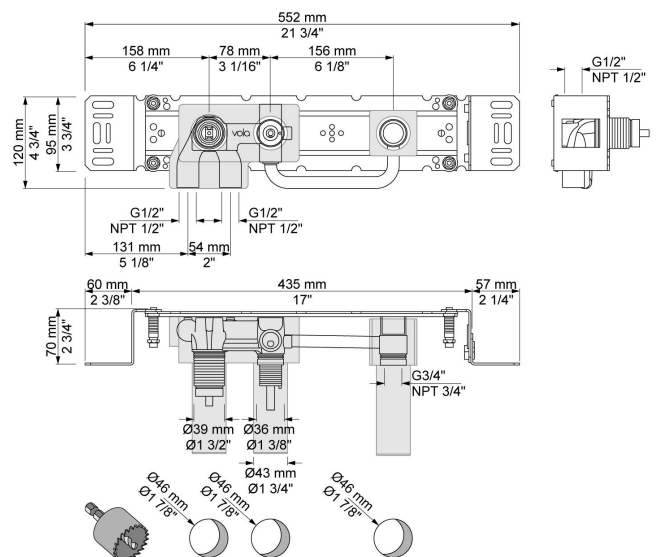

--

Datum:
Klant:
Project:

2473

Monoknop inbouw badmengkraan met 2-weg omstel, naar handdouche met houder en 1x vrije uitgang, te combineren met bv een badoverloop-inlaatcombinatie. 2473UP = Inbouwmengkraan 2400FV. 2473AP = Bedieningsknop NR21, omstelknop NR24G, handdouche en houder 070, 3-gats afdekplaat 60 x 309 mm 2003.

Doorstroom

	Bar:	1,0	2,0	3,0	4,0	5,0
2400RV	(l/min)	12,7	18,0	22,0	25,4	28,4
070	(l/min)	5,2	7,3	9,0	9,0	9,0

**Beschikbaar in de kleuren**

Kleur 02, Grijs	Kleur 21, Karmijnrood
Kleur 04, Blauw	Kleur 25, Rose
Kleur 05, Oranje	Kleur 27, Mat zwart
Kleur 06, Lichtgroen	Kleur 28, Mat wit
Kleur 08, Geel	Kleur 40, Geborsteld roestvrij staal
Kleur 09, Donkergrijs	Kleur 60, Zwart
Kleur 12, Bruin	Kleur 61, Geborsteld zwart
Kleur 14, Oranjerood	Kleur 62, Diepzwart
Kleur 15, Donkerblauw	Kleur 63, Koper
Kleur 16, Chroom	Kleur 64, Geborsteld koper
Kleur 17, Hoogglans zwart	Kleur 65, Goud
Kleur 18, Wit	Kleur 68, Zilver
Kleur 19, Messing	Kleur 70, Geborsteld goud
Kleur 20, Geborsteld chroom	

070
 Muuraansluitbocht met terugslagklep, handdouche met houder links en metalen doucheslang 1500 mm. Exclusief aansluithuis 200M, exclusief rozet.

2003
 Afdekplaat kort, 3-gats, 309 x 60, gaten Ø39 mm, Ø33 mm en Ø30 mm.

2400FV
 Monoknop inbouwmengekraan met 2-weg omstel, 1 vast aansluithuis. 1/2" aansluiting.

**NR21**

Bedieningsknop voor 2100, 2100X, 2200, 2300 en 2400.

**NR24G**

Omstelknop voor 2400 met stift in dezelfde. Kleuren als de bedieningsknop (standaard uitvoering).