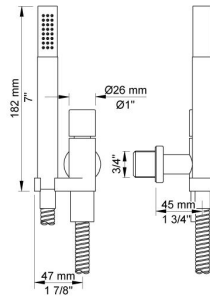

--

Datum:
Klant:
Project:

2473

Monoknop inbouw badmengkraan met 2-weg omstel, naar handdouche met houder en 1x vrije uitgang, te combineren met bv een badoverloop-inlaatcombinatie. 2473UP = Inbouwmengkraan 2400FV. 2473AP = Bedieningsknop NR21, omstelknop NR24G, handdouche en houder 070, 3-gats afdekplaat 60 x 309 mm 2003.

Doorstroom

	Bar:	1,0	2,0	3,0	4,0	5,0
2400RV	(l/min)	12,7	18,0	22,0	25,4	28,4
070	(l/min)	5,2	7,3	9,0	9,0	9,0

**Beschikbaar in de kleuren**

Kleur 02, Grijs	Kleur 21, Karmijnrood
Kleur 04, Blauw	Kleur 25, Rose
Kleur 05, Oranje	Kleur 27, Mat zwart
Kleur 06, Lichtgroen	Kleur 28, Mat wit
Kleur 08, Geel	Kleur 40, Geborsteld roestvrij staal
Kleur 09, Donkergrijs	Kleur 60, Zwart
Kleur 12, Bruin	Kleur 61, Geborsteld zwart
Kleur 14, Oranjerood	Kleur 62, Diepzwart
Kleur 15, Donkerblauw	Kleur 63, Koper
Kleur 16, Chroom	Kleur 64, Geborsteld koper
Kleur 17, Hoogglans zwart	Kleur 65, Goud
Kleur 18, Wit	Kleur 68, Zilver
Kleur 19, Messing	Kleur 70, Geborsteld goud
Kleur 20, Geborsteld chroom	

070
 Muuraansluitbocht met terugslagklep, handdouche met houder links en metalen doucheslang 1500 mm. Exclusief aansluithuis 200M, exclusief rozet.

2003
 Afdekplaat kort, 3-gats, 309 x 60, gaten Ø39 mm, Ø33 mm en Ø30 mm.

2400FV
 Monoknop inbouwmengekraan met 2-weg omstel, 1 vast aansluithuis. 1/2" aansluiting.

**NR21**

Bedieningsknop voor 2100, 2100X, 2200, 2300 en 2400.

**NR24G**

Omstelknop voor 2400 met stift in dezelfde. Kleuren als de bedieningsknop (standaard uitvoering).