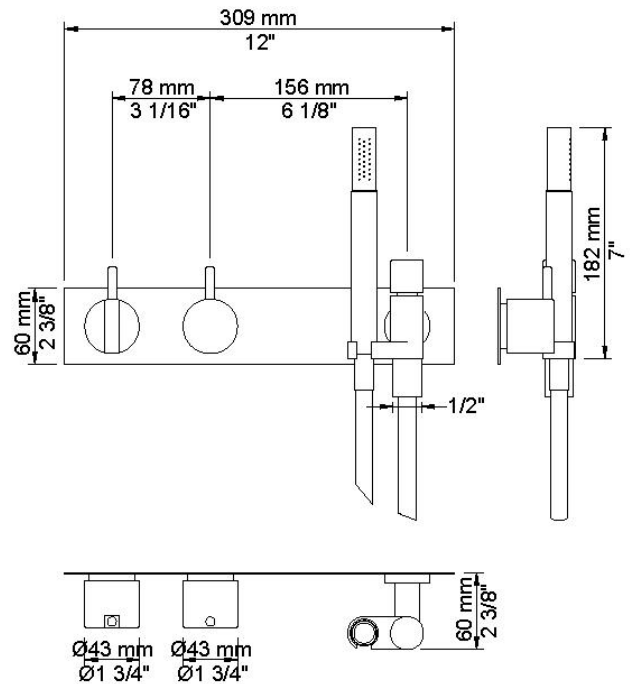

--

Datum:
Klant:
Project:

2473

Monoknop inbouw badmengkraan met 2-weg omstel, naar handdouche met houder en 1x vrije uitgang, te combineren met bv een badoverloop-inlaatcombinatie. 2473UP = Inbouwmengkraan 2400FV. 2473AP = Bedieningsknop NR21, omstelknop NR24G, handdouche en houder 070, 3-gats afdekplaat 60 x 309 mm 2003.

Doorstroom

	Bar:	1,0	2,0	3,0	4,0	5,0
2400RV	(l/min)	12,7	18,0	22,0	25,4	28,4
070	(l/min)	5,2	7,3	9,0	9,0	9,0

**Beschikbaar in de kleuren**

Kleur 02, Grijs	Kleur 21, Karmijnrood
Kleur 04, Blauw	Kleur 25, Rose
Kleur 05, Oranje	Kleur 27, Mat zwart
Kleur 06, Lichtgroen	Kleur 28, Mat wit
Kleur 08, Geel	Kleur 40, Geborsteld roestvrij staal
Kleur 09, Donkergrijs	Kleur 60, Zwart
Kleur 12, Bruin	Kleur 61, Geborsteld zwart
Kleur 14, Oranjerood	Kleur 62, Diepzwart
Kleur 15, Donkerblauw	Kleur 63, Koper
Kleur 16, Chroom	Kleur 64, Geborsteld koper
Kleur 17, Hoogglans zwart	Kleur 65, Goud
Kleur 18, Wit	Kleur 68, Zilver
Kleur 19, Messing	Kleur 70, Geborsteld goud
Kleur 20, Geborsteld chroom	

070
 Muuraansluitbocht met terugslagklep, handdouche met houder links en metalen doucheslang 1500 mm. Exclusief aansluithuis 200M, exclusief rozet.

2003
 Afdekplaat kort, 3-gats, 309 x 60, gaten Ø39 mm, Ø33 mm en Ø30 mm.

2400FV
 Monoknop inbouwmengekraan met 2-weg omstel, 1 vast aansluithuis. 1/2" aansluiting.

**NR21**

Bedieningsknop voor 2100, 2100X, 2200, 2300 en 2400.

**NR24G**

Omstelknop voor 2400 met stift in dezelfde. Kleuren als de bedieningsknop (standaard uitvoering).