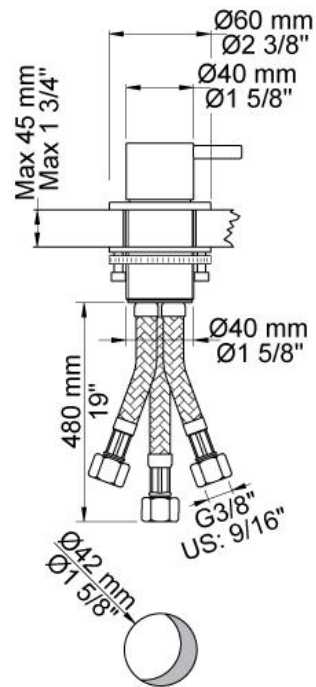

2500

Monoknop bladmengkraan met keramisch cartouche voor hoger debiet.
Kraangat: 42 mm.

Aansluiting: 10 mm (flexibele slangen).

Doorstroom

	Bar:	1,0	2,0	3,0	4,0	5,0
2500	(l/min)	10,8	15,3	18,7	21,6	24,1

Beschikbaar in de kleuren

Kleur 02, Grijs	Kleur 21, Karmijnrood
Kleur 04, Blauw	Kleur 25, Rose
Kleur 05, Oranje	Kleur 27, Mat zwart
Kleur 06, Lichtgroen	Kleur 28, Mat wit
Kleur 08, Geel	Kleur 40, Geborsteld roestvrij staal
Kleur 09, Donkergrijs	Kleur 60, Zwart
Kleur 12, Bruin	Kleur 61, Geborsteld zwart
Kleur 14, Oranjerood	Kleur 62, Diepzwart
Kleur 15, Donkerblauw	Kleur 63, Koper
Kleur 16, Chroom	Kleur 64, Geborsteld koper
Kleur 17, Hoogglans zwart	Kleur 65, Goud
Kleur 18, Wit	Kleur 68, Zilver
Kleur 19, Messing	Kleur 70, Geborsteld goud
Kleur 20, Geborsteld chroom