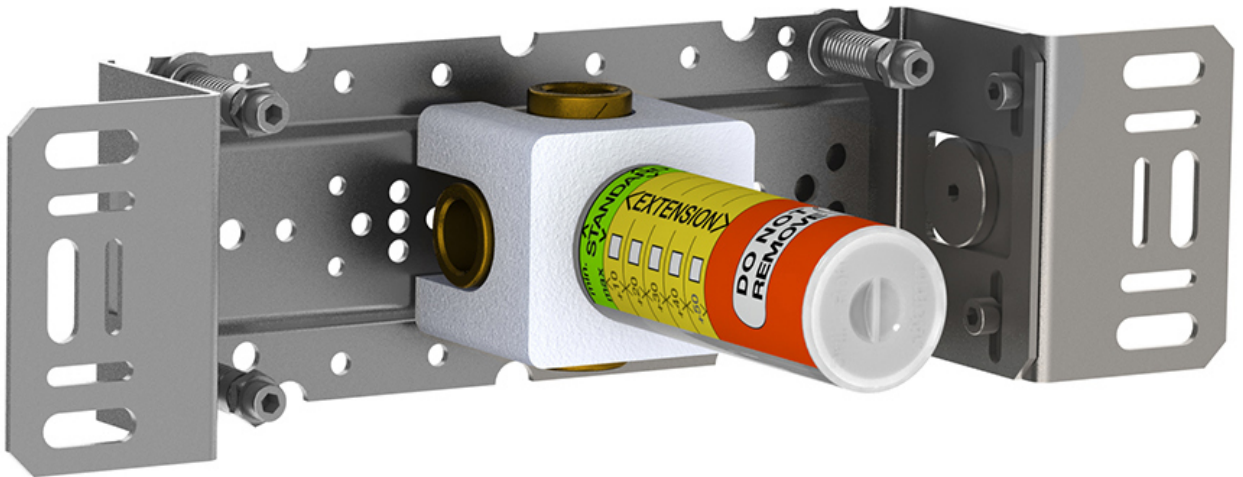

--

Datum:
Klant:
Project:

**400D**

**Doorstroom**

	Bar:	1,0	2,0	3,0	4,0	5,0
400D	(l/min)	17,3	24,5	30,0	34,6	38,7

**Beschikbaar in de kleuren**