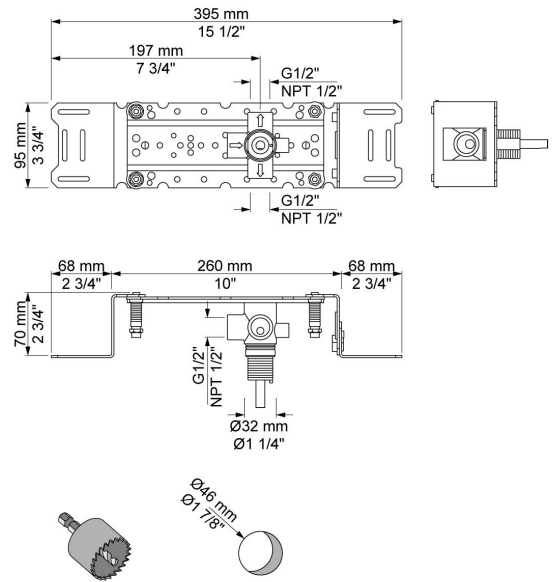

--

Datum:
Klant:
Project:

**400D**

**Doorstroom**

	Bar:	1,0	2,0	3,0	4,0	5,0
400D	(l/min)	17,3	24,5	30,0	34,6	38,7

**Beschikbaar in de kleuren**