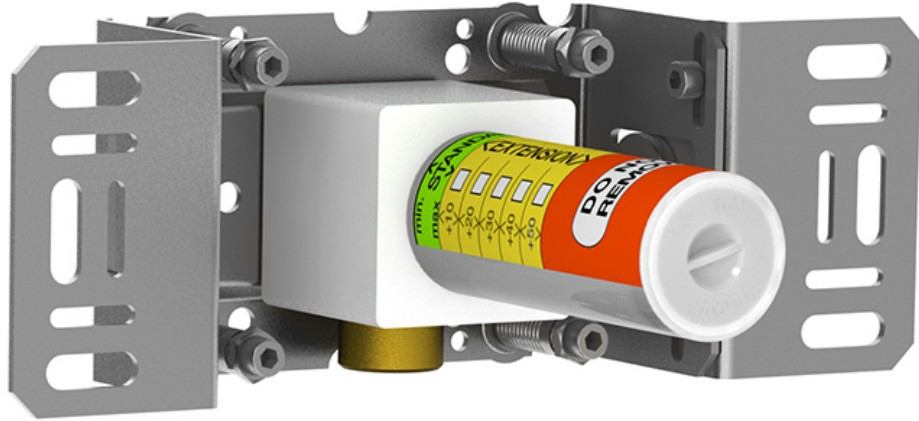

--

Datum:
Klant:
Project:

**400D**

**Doorstroom**

	Bar:	1,0	2,0	3,0	4,0	5,0
400D	(l/min)	17,3	24,5	30,0	34,6	38,7

**Beschikbaar in de kleuren**