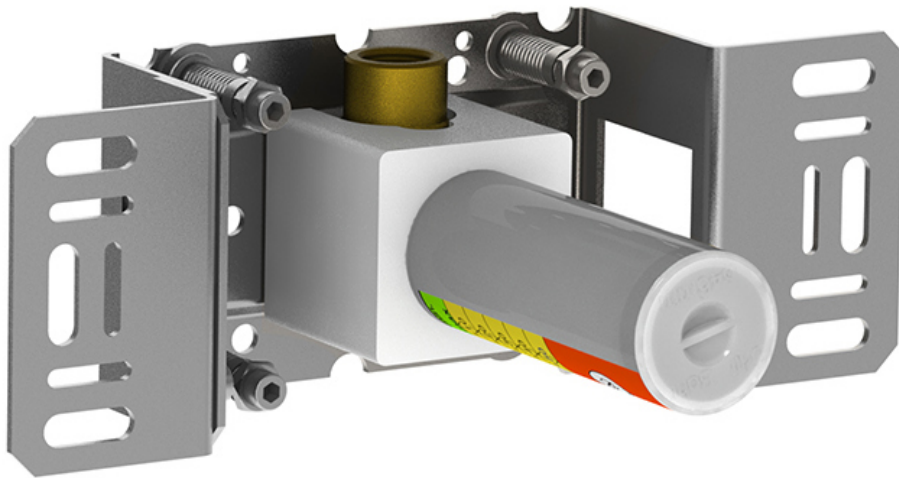

--

Datum:
Klant:
Project:

**400D**

**Doorstroom**

	Bar:	1,0	2,0	3,0	4,0	5,0
400D	(l/min)	17,3	24,5	30,0	34,6	38,7

**Beschikbaar in de kleuren**