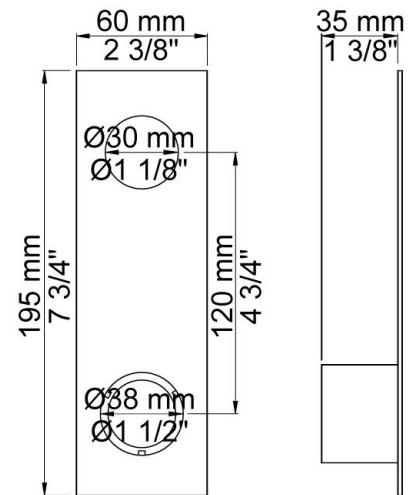

Incl. elektronische box VR2617.

4312UP = Inbouwkraan 4300, sensor kabel VR509.

4312AP = Sensor VR510, 160 mm vaste uitloop 010, 2-gats afdekplaat 60 x 195 mm 4002V.

Ada approved.

**Doorstroom**

	Bar:	1,0	2,0	3,0	4,0	5,0
4312	(l/min)	2,9	4,1	5,0	5,0	5,0
4312 <sup>1)</sup>	(l/min)	2,6	3,7	4,5	4,5	4,5

**010**  
Vaste uitloop 160 mm met waterbesparende mousseur.

**4002V**  
Afdekplaat, 2-gats, 195 x 60 mm,  
gaten Ø30 mm en Ø38 mm voor 4300.