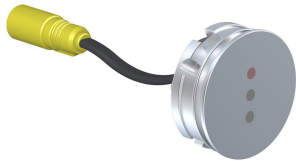

--

Datum:
Klant:
Project:

**4312**

Inbouw fonteinkraan met vlakke sensor voor handvrije bediening. (Alleen koud water), vaste uitloop 160 mm. Standaard geleverd met batterijen. Gebruik via netspanning mogelijk, dan adapter apart bestellen. Verticale montage.

**010**  
Vaste uitloop 160 mm met waterbesparende mousseur.

**4002V**  
Afdekplaat, 2-gats, 195 x 60 mm,  
gaten Ø30 mm en Ø38 mm voor 4300.

### 4300

Elektronische inbouwtapkraan voor handvrije bediening, verticale montage, zonder mengfunctie.

½" aansluiting. Standaard geleverd met batterijen. Gebruik via netspanning mogelijk, dan adapter apart bestellen.

Inclusief elektronische box VR2617.

**VR2617**  
Elektronische box.

**VR510**  
Sensor voor 4300, 4800, en 4900.