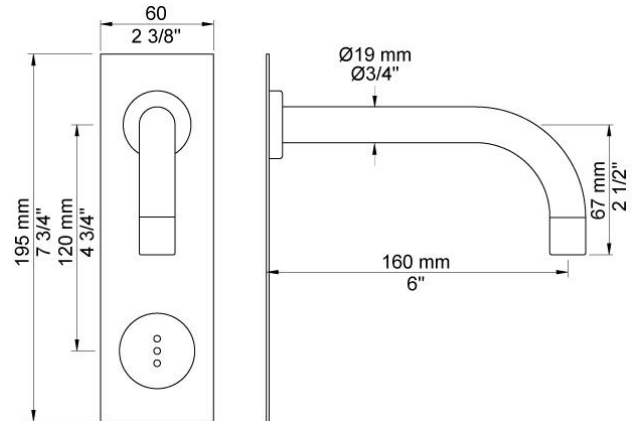

4312

Inbouw fonteinkraan met vlakke sensor voor handvrije bediening. (Alleen koud water), vaste uitloop 160 mm. Standaard geleverd met batterijen. Gebruik via netspanning mogelijk, dan adapter apart bestellen. Verticale montage.

Incl. elektronische box VR2617.

4312UP = Inbouwkraan 4300, sensor kabel VR509.

4312AP = Sensor VR510, 160 mm vaste uitloop 010, 2-gats afdekplaat 60 x 195 mm 4002V.

Ada approved.

Doorstroom

	Bar:	1,0	2,0	3,0	4,0	5,0
4312	(l/min)	2,9	4,1	5,0	5,0	5,0
4312¹⁾	(l/min)	2,6	3,7	4,5	4,5	4,5

¹⁾ USA Standard

Beschikbaar in de kleuren

Kleur 02, Grijs	Kleur 21, Karmijnrood
Kleur 04, Blauw	Kleur 25, Rose
Kleur 05, Oranje	Kleur 27, Mat zwart
Kleur 06, Lichtgroen	Kleur 28, Mat wit
Kleur 08, Geel	Kleur 40, Geborsteld roestvrij staal
Kleur 09, Donkergrijs	Kleur 60, Zwart
Kleur 12, Bruin	Kleur 61, Geborsteld zwart
Kleur 14, Oranjerood	Kleur 62, Diepzwart
Kleur 15, Donkerblauw	Kleur 63, Koper
Kleur 16, Chroom	Kleur 64, Geborsteld koper
Kleur 17, Hoogglans zwart	Kleur 65, Goud
Kleur 18, Wit	Kleur 68, Zilver
Kleur 19, Messing	Kleur 70, Geborsteld goud
Kleur 20, Geborsteld chroom