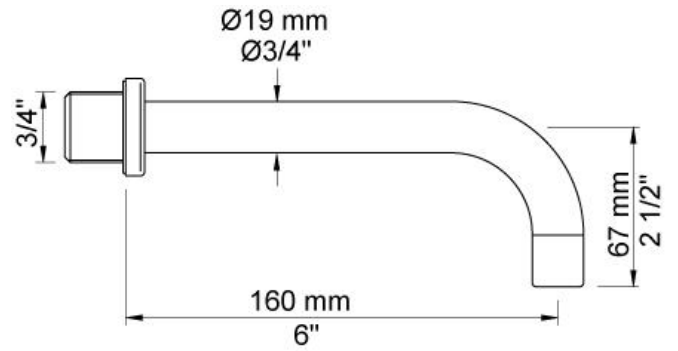

--

Datum:
Klant:
Project:

**4312**

Inbouw fonteinkraan met vlakke sensor voor handvrije bediening. (Alleen koud water), vaste uitloop 160 mm. Standaard geleverd met batterijen. Gebruik via netspanning mogelijk, dan adapter apart bestellen. Verticale montage.

Incl. elektronische box VR2617.

4312UP = Inbouwkraan 4300, sensor kabel VR509.

4312AP = Sensor VR510, 160 mm vaste uitloop 010, 2-gats afdekplaat 60 x 195 mm 4002V.

Ada approved.

**Doorstroom**

	Bar:	1,0	2,0	3,0	4,0	5,0
4312	(l/min)	2,9	4,1	5,0	5,0	5,0
4312 <sup>1)</sup>	(l/min)	2,6	3,7	4,5	4,5	4,5

**010**  
Vaste uitloop 160 mm met waterbesparende mousseur.

**4002V**  
Afdekplaat, 2-gats, 195 x 60 mm,  
gaten Ø30 mm en Ø38 mm voor 4300.