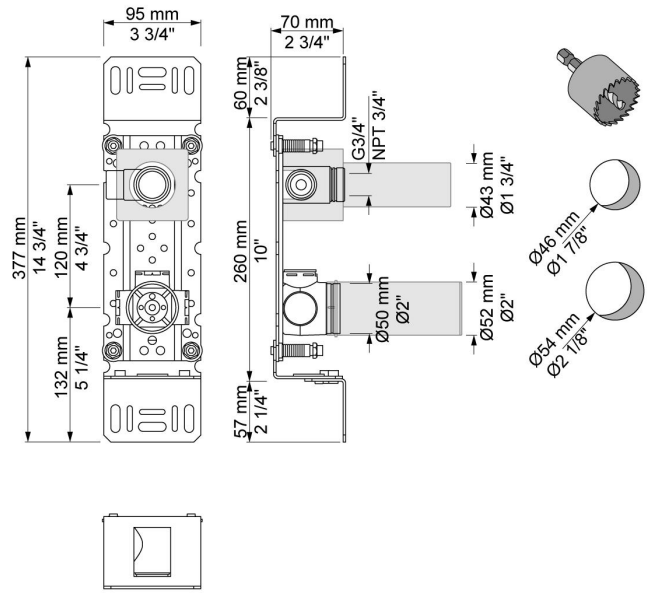

4300

Elektronische inbouwtapkraan voor handvrije bediening, verticale montage, zonder mengfunctie.

½" aansluiting. Standaard geleverd met batterijen. Gebruik via netspanning mogelijk, dan adapter apart bestellen.

Inclusief elektronische box VR2617.