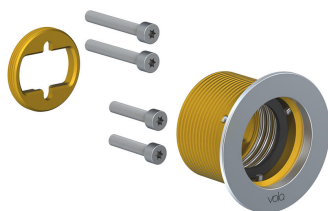

--

Datum:
Klant:
Project:

**4321**

Inbouw tapkraan met vlakke sensor voor handvrije bediening, vaste uitloop 225 mm met waterbesparende mousseur (alleen koud water). Standaard geleverd met batterijen. Gebruik via netspanning mogelijk, adapter apart bestellen. Verticale montage.

**001**

Rozet Ø60 mm, gat Ø30 mm.

**020**

Vaste uitloop 225 mm met waterbesparende mousseur.

### 4300

Elektronische inbouwtapkraan voor handvrije bediening, verticale montage, zonder mengfunctie.

½" aansluiting. Standaard geleverd met batterijen. Gebruik via netspanning mogelijk, dan adapter apart bestellen.

Inclusief elektronische box VR2617.

**VR2617**  
Elektronische box.

**VR510**  
Sensor voor 4300, 4800, en 4900.

**VR512**  
Rozet Ø60 mm, gat Ø38 mm voor 4300, 4800 en 4900.