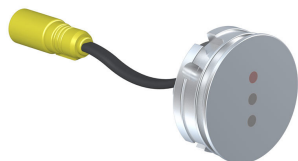

--

Datum:
Klant:
Project:

**4321**

Inbouw tapkraan met vlakke sensor voor handvrije bediening, vaste uitloop 225 mm met waterbesparende mousseur (alleen koud water). Standaard geleverd met batterijen. Gebruik via netspanning mogelijk, adapter apart bestellen. Verticale montage.

**001**

Rozet Ø60 mm, gat Ø30 mm.

**020**

Vaste uitloop 225 mm met waterbesparende mousseur.

### 4300

Elektronische inbouwtapkraan voor handvrije bediening, verticale montage, zonder mengfunctie.

½" aansluiting. Standaard geleverd met batterijen. Gebruik via netspanning mogelijk, dan adapter apart bestellen.

Inclusief elektronische box VR2617.

**VR2617**  
Elektronische box.

**VR510**  
Sensor voor 4300, 4800, en 4900.

**VR512**  
Rozet Ø60 mm, gat Ø38 mm voor 4300, 4800 en 4900.