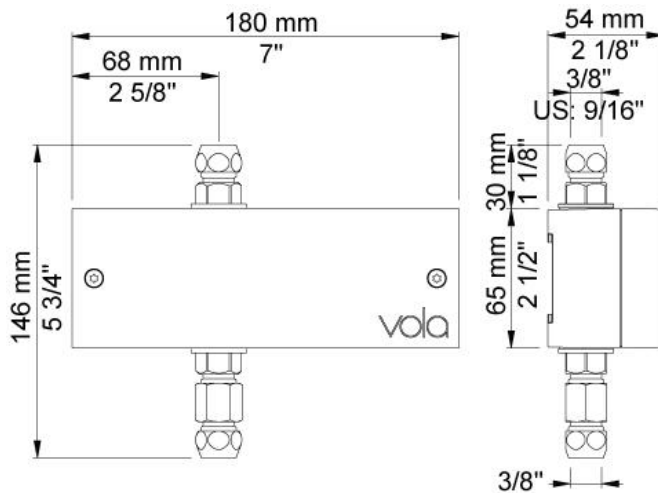

Incl. elektronische box VR2617.

4321UP = Inbouwkraan 4300, sensor kabel VR509.

4321AP = Sensor VR510, 225 mm vaste uitloop 020, rozetten Ø60 mm 001, VR512.

Ada approved.

**Doorstroom**

	Bar:	1,0	2,0	3,0	4,0	5,0
4321	(l/min)	2,9	4,1	5,0	5,0	5,0
4321 <sup>1)</sup>	(l/min)	2,6	3,7	4,5	4,5	4,5
Areator VR16WS	(l/min)	1,1	1,6	1,9	1,9	1,9
Areator VR161J	(l/min)	2,3	3,3	4,0	4,0	4,0

**001**

Rozet Ø60 mm, gat Ø30 mm.

**020**

Vaste uitloop 225 mm met waterbesparende mousseur.

### 4300

Elektronische inbouwtapkraan voor handvrije bediening, verticale montage, zonder mengfunctie.

½" aansluiting. Standaard geleverd met batterijen. Gebruik via netspanning mogelijk, dan adapter apart bestellen.

Inclusief elektronische box VR2617.

**VR2617**  
Elektronische box.

**VR510**  
Sensor voor 4300, 4800, en 4900.

**VR512**  
Rozet Ø60 mm, gat Ø38 mm voor 4300, 4800 en 4900.