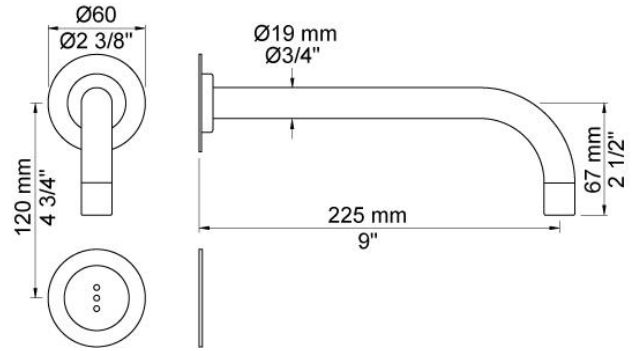

4321

Inbouw tapkraan met vlakke sensor voor handvrije bediening, vaste uitloop 225 mm met waterbesparende mousseur (alleen koud water). Standaard geleverd met batterijen. Gebruik via netspanning mogelijk, adapter apart bestellen. Verticale montage.

Incl. elektronische box VR2617.

4321UP = Inbouwkraan 4300, sensor kabel VR509.

4321AP = Sensor VR510, 225 mm vaste uitloop 020, rozetten Ø60 mm 001, VR512.

Ada approved.

Doorstroom

	Bar:	1,0	2,0	3,0	4,0	5,0
4321	(l/min)	2,9	4,1	5,0	5,0	5,0
4321¹⁾	(l/min)	2,6	3,7	4,5	4,5	4,5
Areator VR16WS	(l/min)	1,1	1,6	1,9	1,9	1,9
Areator VR161J	(l/min)	2,3	3,3	4,0	4,0	4,0

¹⁾ USA standard

Beschikbaar in de kleuren

Kleur 02, Grijs	Kleur 21, Karmijnrood
Kleur 04, Blauw	Kleur 25, Rose
Kleur 05, Oranje	Kleur 27, Mat zwart
Kleur 06, Lichtgroen	Kleur 28, Mat wit
Kleur 08, Geel	Kleur 40, Geborsteld roestvrij staal
Kleur 09, Donkergrijs	Kleur 60, Zwart
Kleur 12, Bruin	Kleur 61, Geborsteld zwart
Kleur 14, Oranjerood	Kleur 62, Diepzwart
Kleur 15, Donkerblauw	Kleur 63, Koper
Kleur 16, Chroom	Kleur 64, Geborsteld koper
Kleur 17, Hoogglans zwart	Kleur 65, Goud
Kleur 18, Wit	Kleur 68, Zilver
Kleur 19, Messing	Kleur 70, Geborsteld goud
Kleur 20, Geborsteld chroom