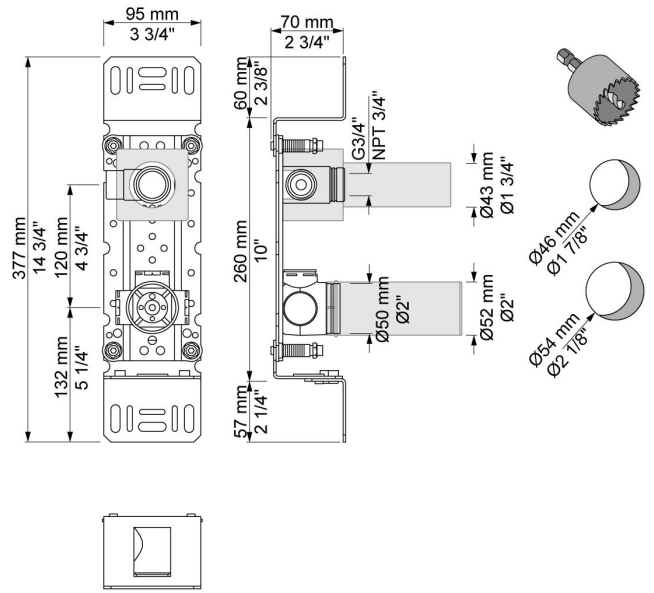

Incl. elektronische box VR2617.

4321UP = Inbouwkraan 4300, sensor kabel VR509.

4321AP = Sensor VR510, 225 mm vaste uitloop 020, rozetten Ø60 mm 001, VR512.

Ada approved.

**Doorstroom**

	Bar:	1,0	2,0	3,0	4,0	5,0
4321	(l/min)	2,9	4,1	5,0	5,0	5,0
4321 <sup>1)</sup>	(l/min)	2,6	3,7	4,5	4,5	4,5
Areator VR16WS	(l/min)	1,1	1,6	1,9	1,9	1,9
Areator VR161J	(l/min)	2,3	3,3	4,0	4,0	4,0

**001**

Rozet Ø60 mm, gat Ø30 mm.

**020**

Vaste uitloop 225 mm met waterbesparende mousseur.

### 4300

Elektronische inbouwtapkraan voor handvrije bediening, verticale montage, zonder mengfunctie.

½" aansluiting. Standaard geleverd met batterijen. Gebruik via netspanning mogelijk, dan adapter apart bestellen.

Inclusief elektronische box VR2617.

**VR2617**  
Elektronische box.

**VR510**  
Sensor voor 4300, 4800, en 4900.

**VR512**  
Rozet Ø60 mm, gat Ø38 mm voor 4300, 4800 en 4900.