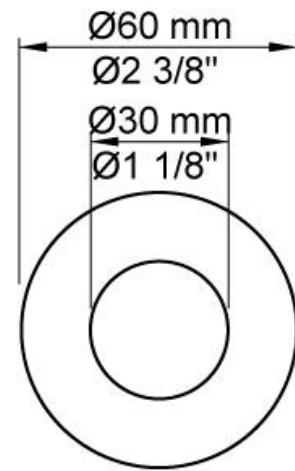

--

Datum:
Klant:
Project:

**4321**

Inbouw tapkraan met vlakke sensor voor handvrije bediening, vaste uitloop 225 mm met waterbesparende mousseur (alleen koud water). Standaard geleverd met batterijen. Gebruik via netspanning mogelijk, adapter apart bestellen. Verticale montage.

Incl. elektronische box VR2617.

4321UP = Inbouwkraan 4300, sensor kabel VR509.

4321AP = Sensor VR510, 225 mm vaste uitloop 020, rozetten Ø60 mm 001, VR512.

Ada approved.

**Doorstroom**

	Bar:	1,0	2,0	3,0	4,0	5,0
4321	(l/min)	2,9	4,1	5,0	5,0	5,0
4321 <sup>1)</sup>	(l/min)	2,6	3,7	4,5	4,5	4,5
Areator VR16WS	(l/min)	1,1	1,6	1,9	1,9	1,9
Areator VR161J	(l/min)	2,3	3,3	4,0	4,0	4,0

**001**

Rozet Ø60 mm, gat Ø30 mm.

**020**

Vaste uitloop 225 mm met waterbesparende mousseur.