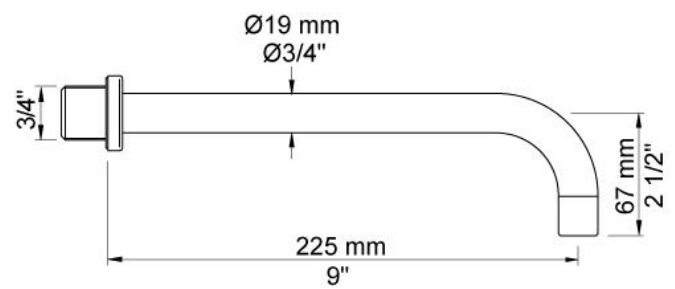

--

Datum:
Klant:
Project:

**4321**

Inbouw tapkraan met vlakke sensor voor handvrije bediening, vaste uitloop 225 mm met waterbesparende mousseur (alleen koud water). Standaard geleverd met batterijen. Gebruik via netspanning mogelijk, adapter apart bestellen. Verticale montage.

Incl. elektronische box VR2617.

4321UP = Inbouwkraan 4300, sensor kabel VR509.

4321AP = Sensor VR510, 225 mm vaste uitloop 020, rozetten Ø60 mm 001, VR512.

Ada approved.

**Doorstroom**

	Bar:	1,0	2,0	3,0	4,0	5,0
4321	(l/min)	2,9	4,1	5,0	5,0	5,0
4321 <sup>1)</sup>	(l/min)	2,6	3,7	4,5	4,5	4,5
Areator VR16WS	(l/min)	1,1	1,6	1,9	1,9	1,9
Areator VR161J	(l/min)	2,3	3,3	4,0	4,0	4,0

**001**

Rozet Ø60 mm, gat Ø30 mm.

**020**

Vaste uitloop 225 mm met waterbesparende mousseur.