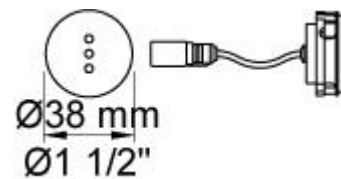

**001**

Rozet Ø60 mm, gat Ø30 mm.

**020**

Vaste uitloop 225 mm met waterbesparende mousseur.

### 4300

Elektronische inbouwtapkraan voor handvrije bediening, verticale montage, zonder mengfunctie.

½" aansluiting. Standaard geleverd met batterijen. Gebruik via netspanning mogelijk, dan adapter apart bestellen.

Inclusief elektronische box VR2617.

**VR2617**  
Elektronische box.

**VR510**  
Sensor voor 4300, 4800, en 4900.

**VR512**  
Rozet Ø60 mm, gat Ø38 mm voor 4300, 4800 en 4900.